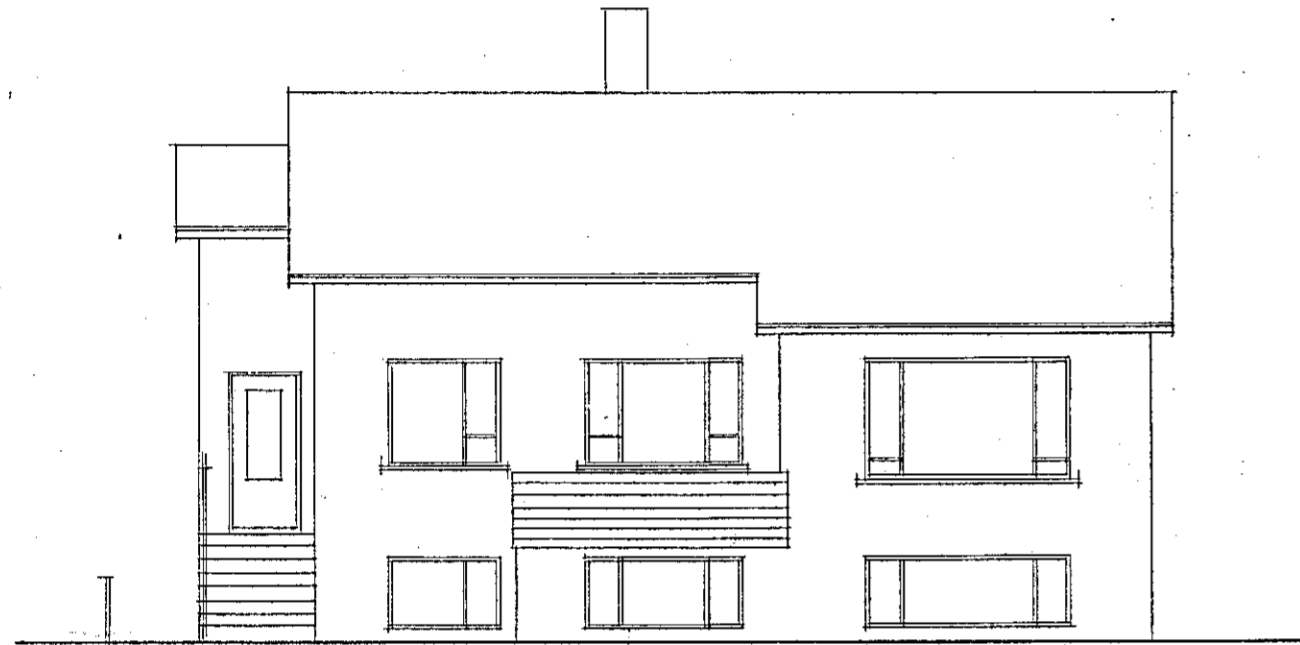

HÚS VÍÐ KELDÚHVAMM 9

Sp. 18/757

6691

NORÐUR

AUSTUR

SUÐUR

VESTUR

H.E.D. 129.23 m².

KELDÚHVAMMUR 1:1000

H.E.D.

KJALLARI

SNEIDING

2. júlí 1957
 Þómas Þórgilsson