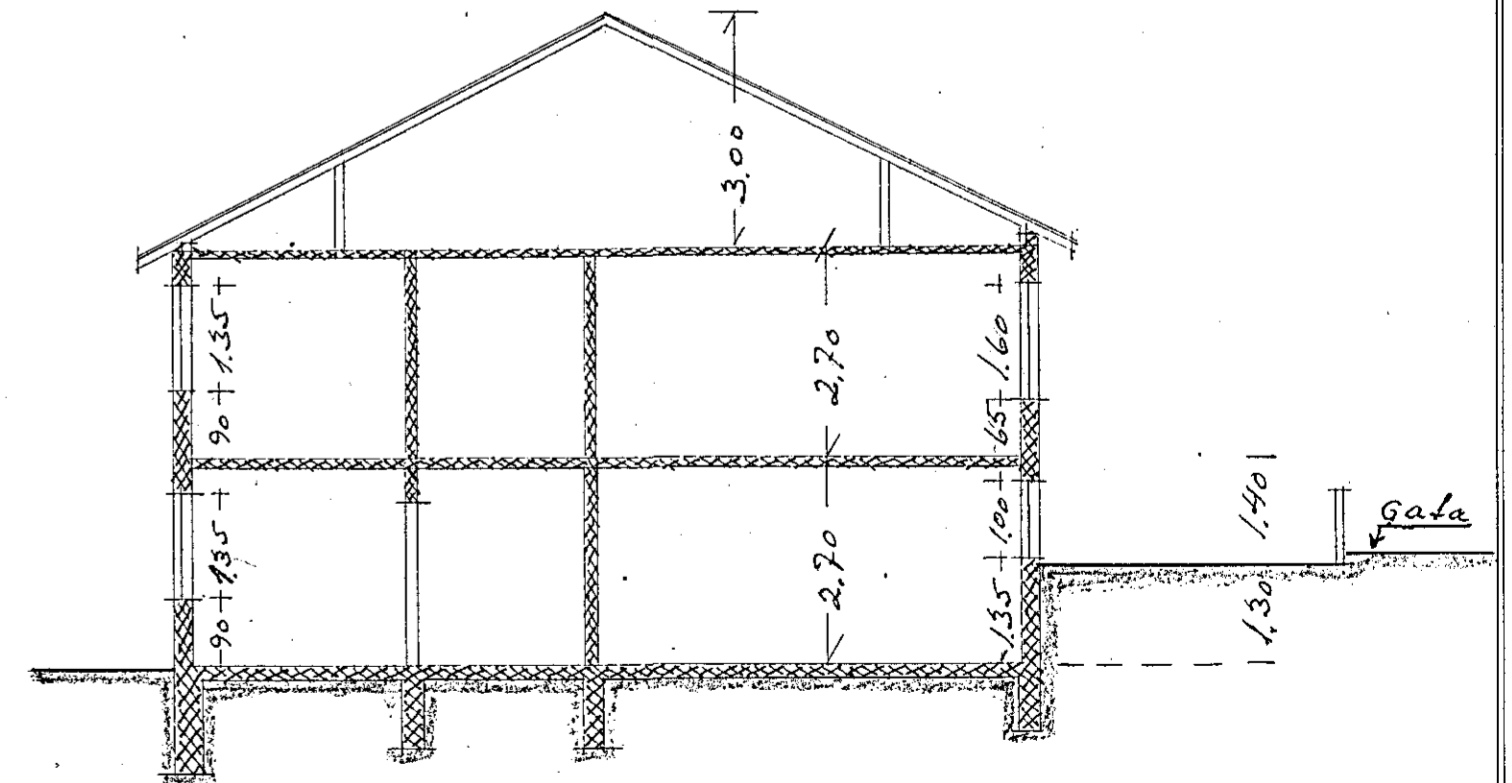

HÚS VÍÐ KELDÚHVAMM 9

Sp. 18/757

6691

NORÐUR

AUSTUR

SUÐUR

VESTUR

H.E.D. 129.23 m².

KELDÚHVAMMUR 1:1000

H.E.D.

KJALLARI

SNEIDING

2. júlí 1957
 Þómas Þórgilsson