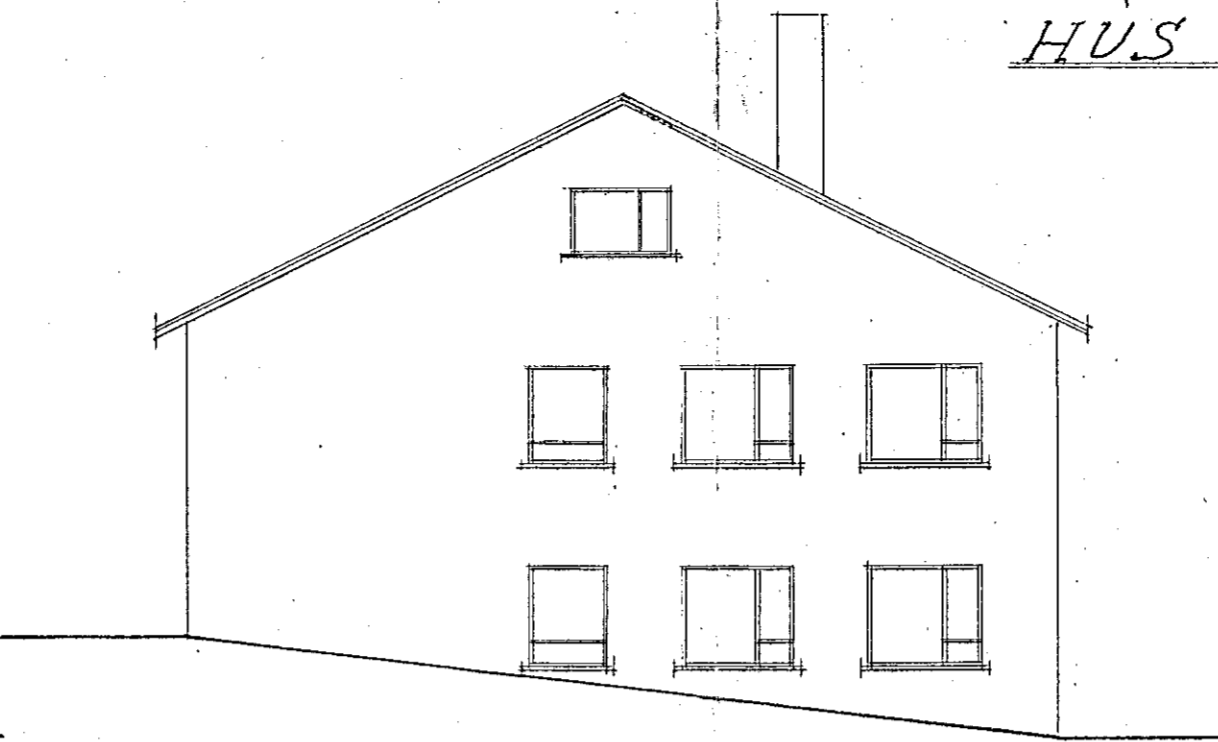

HÚS VÍÐ KELDÚHVAMM 9

Sp. 18/757

6691

NORÐUR

AUSTUR

SUÐUR

VESTUR

H.E.D. 129.23 m².

KELDÚHVAMMUR 1:1000

H.E.D.

KJALLARI

SNEIDING

2. júlí 1957
 Þómas Þórgilsson