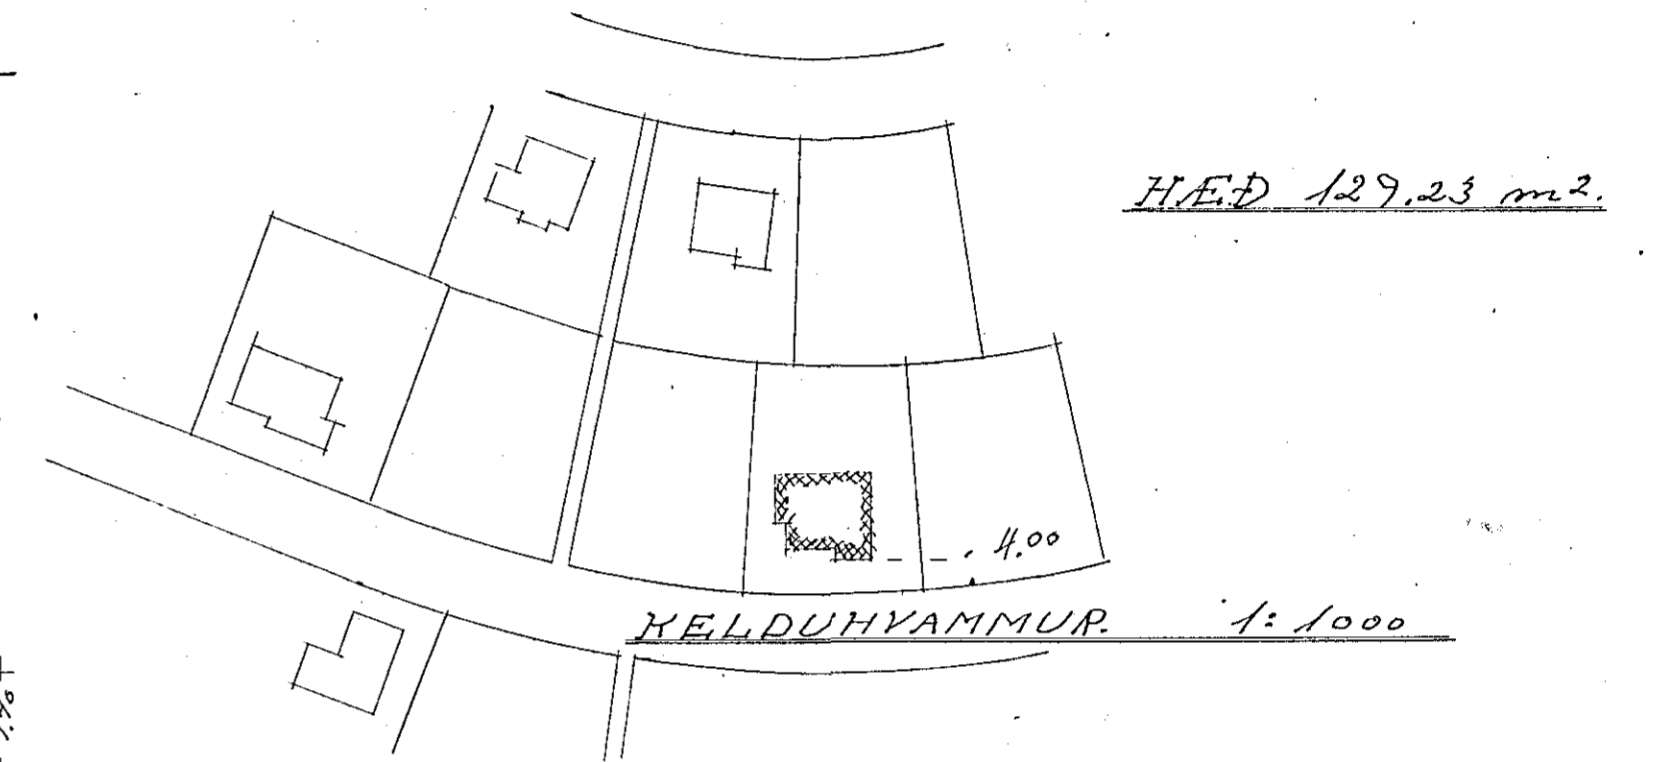

HÚS VÍÐ KELDÚHVAMM 9

Sp. 18/757

6691

NORÐUR

AUSTUR

SUÐUR

VESTUR

H.E.D. 129.23 m².

KELDÚHVAMMUR 1:1000

H.E.D.

KJALLARI

SNEIDING

2. júlí 1957
 Þómas Þórgilsson