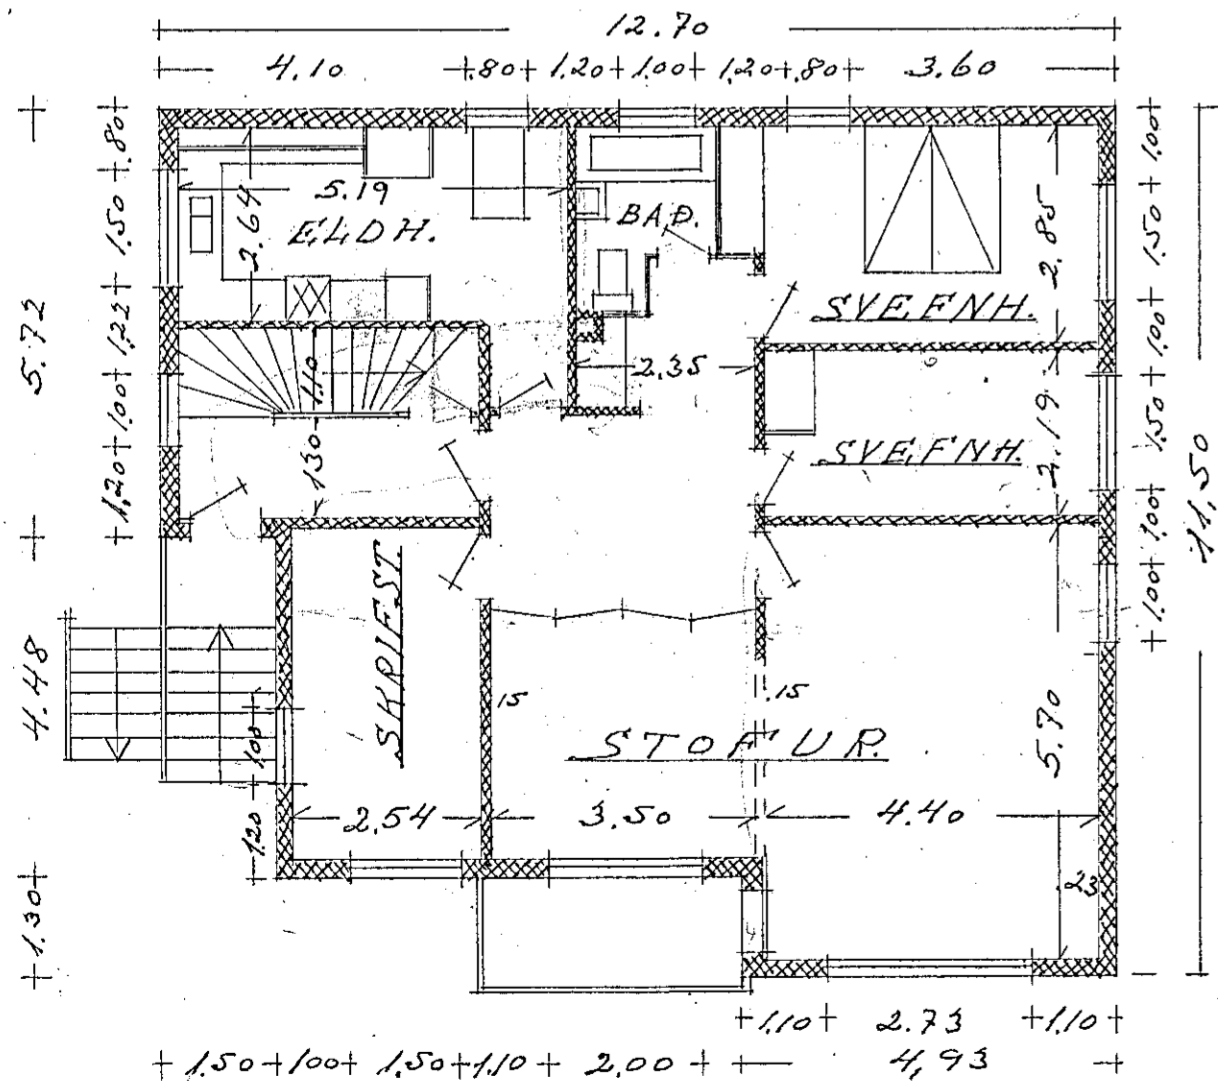

HÚS VÍÐ KELDÚHVAMM 9

Sp. 18/757

6691

NORÐUR

AUSTUR

SUÐUR

VESTUR

H.E.D. 129.23 m².

KELDÚHVAMMUR 1:1000

H.E.D.

KJALLARI

SNEIDING

2. júlí 1957
 Þómas Þórgilsson