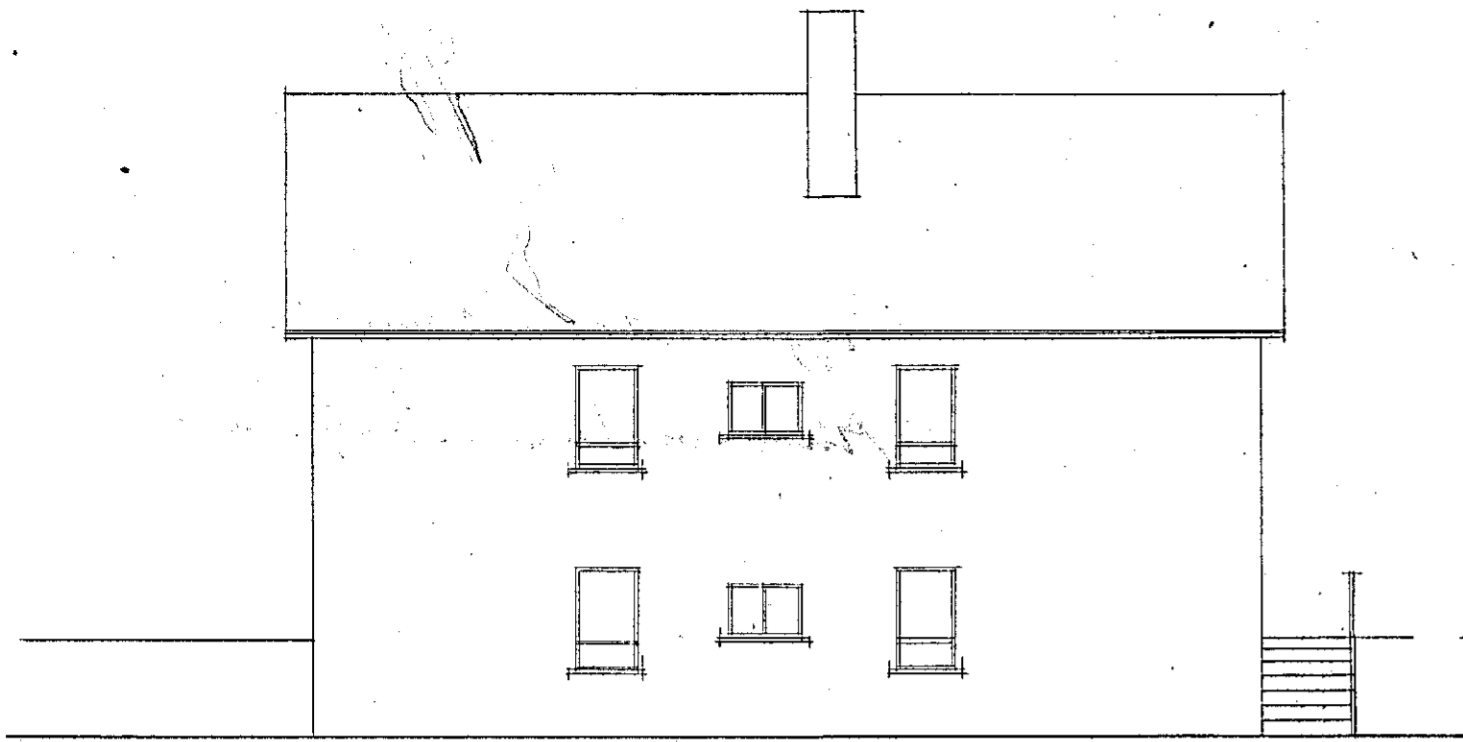

HÚS VÍÐ KELDÚHVAMM 9

Sp. 18/757

6691

NORÐUR

AUSTUR

SUÐUR

VESTUR

H.E.D. 129.23 m².

KELDÚHVAMMUR 1:1000

H.E.D.

KJALLARI

SNEIDING

2. júlí 1957
 Þómas Þórgilsson