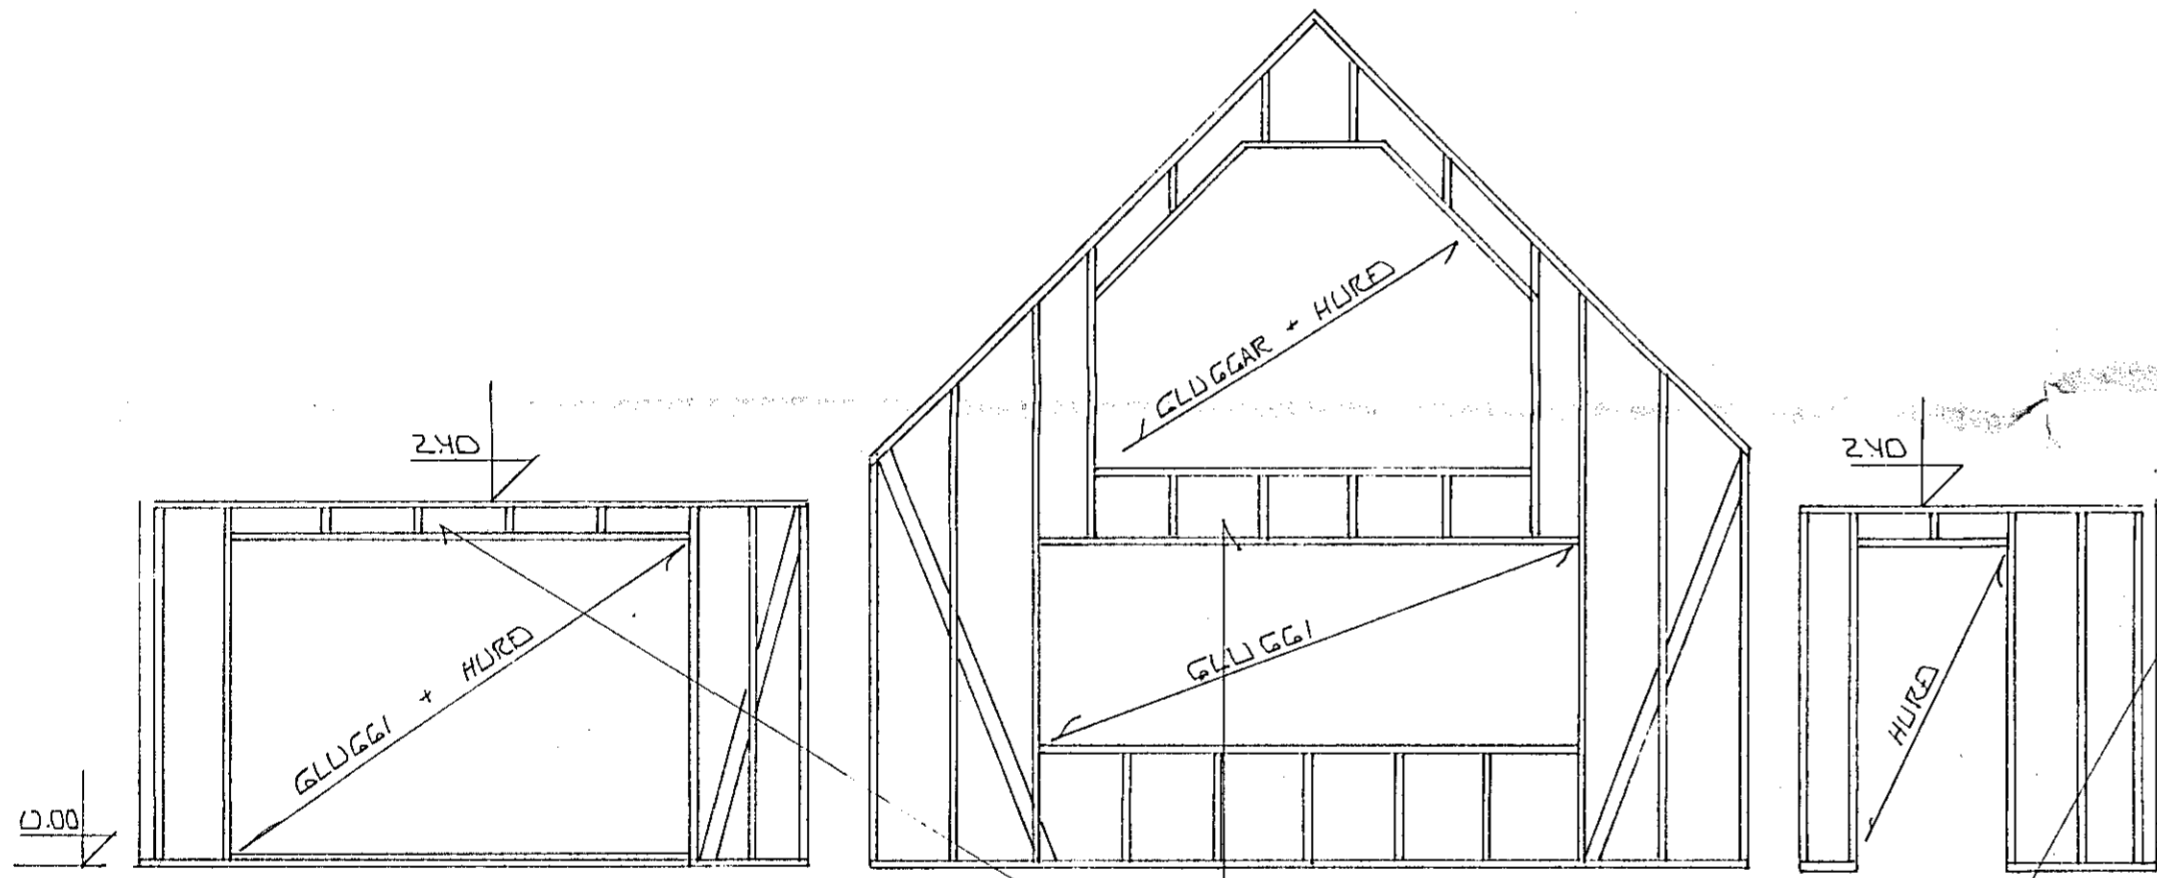

ASYND 1-1 1:50

ASYND 3-3 1:50

ASYND 2-2 1:50

ASYND 4-4 1:50

ÞITI YFIR LÖNGUM GLUGGUM SKAL KLÆDDUR UTAN OG INNAN MEÐ 16MM VATNSHOLNUM KRÖSSVIÐ OG NEGLDUR Í GRIND MEÐ 2 1/2" NÖGLUM = 20  
 Í STAÐ SKASTIFINGAR A HÖLUM ER HEIMILT AÐ SETJA KRÖSSVIÐ UTANNA GRIND