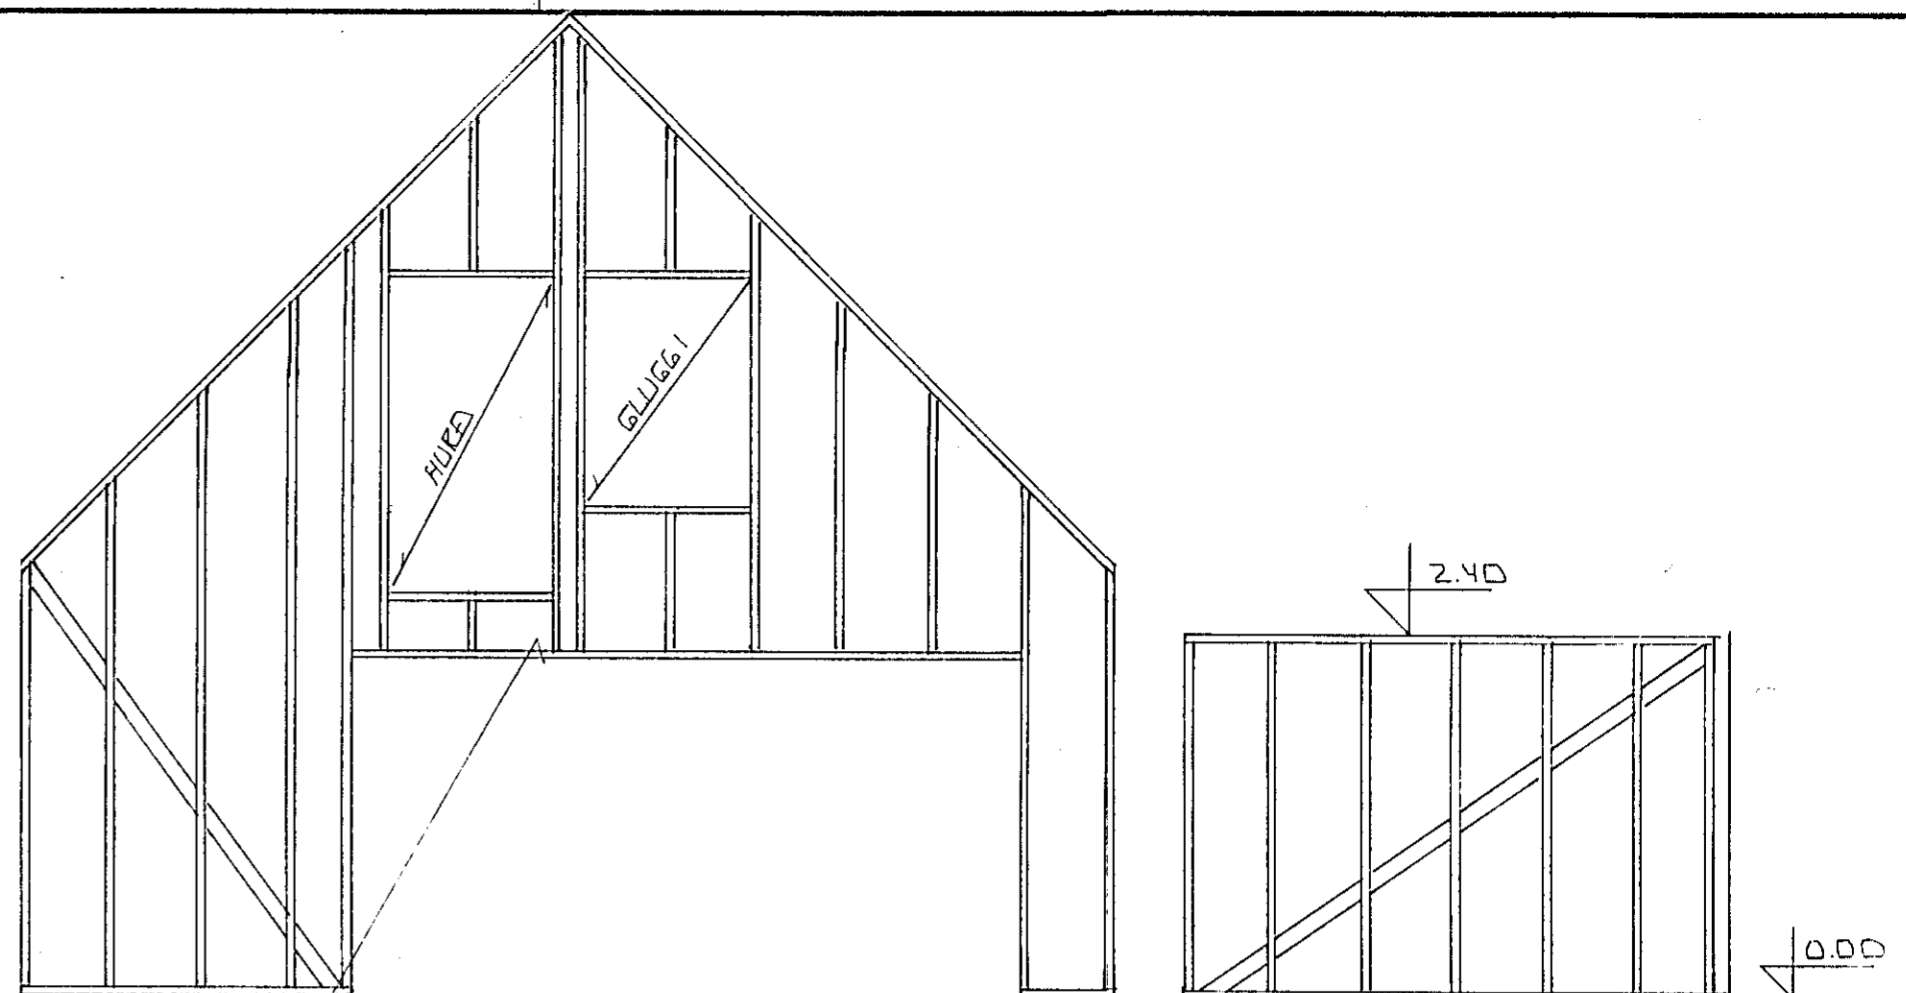

ASYND 1-1 1:50

ASYND 3-3 1:50

ASYND 2-2 1:50

ASYND 4-4 1:50

ÞITI YFIR LÖNGUM GLUGGUM SKAL KLÆDDUR UTAN OG INNAN MEÐ 16MM VATNSHOLNUM KRÖSSVIÐ OG NEGLDUR Í GRIND MEÐ 2 1/2" NÖGLUM = 20  
 Í STAÐ SKASTIFINGAR A HÖLUM ER HEIMILT AÐ SETJA KRÖSSVIÐ UTANNA GRIND