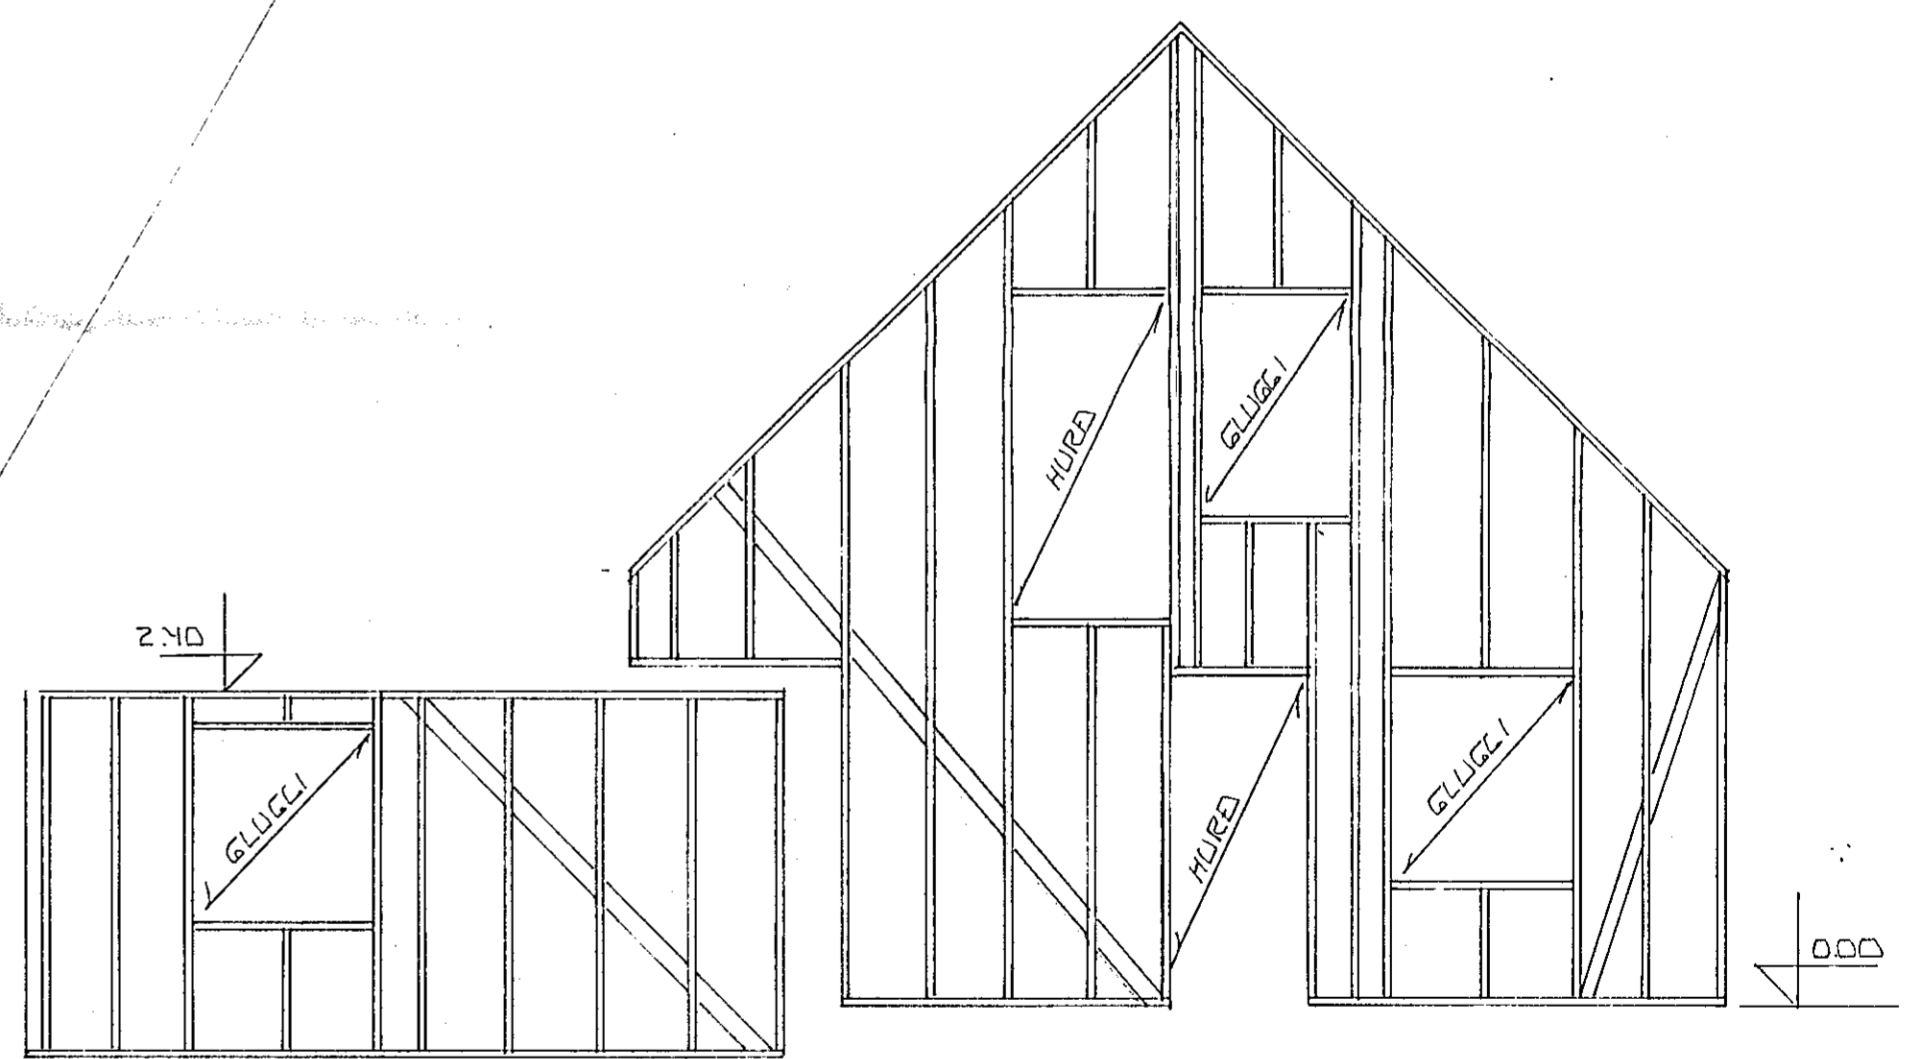

ASYND 1-1 1:50

ASYND 3-3 1:50

ASYND 2-2 1:50

ASYND 4-4 1:50

ÞITI YFIR LÖNGUM GLUGGUM SKAL KLÆDDUR UTAN OG INNAN MEÐ 16MM VATNSHOLNUM KRÖSSVIÐ OG NEGLDUR Í GRIND MEÐ 2 1/2" NÖGLUM = 20  
 Í STAÐ SKASTIFINGAR A HÖLUM ER HEIMILT AÐ SETJA KRÖSSVIÐ UTANNA GRIND