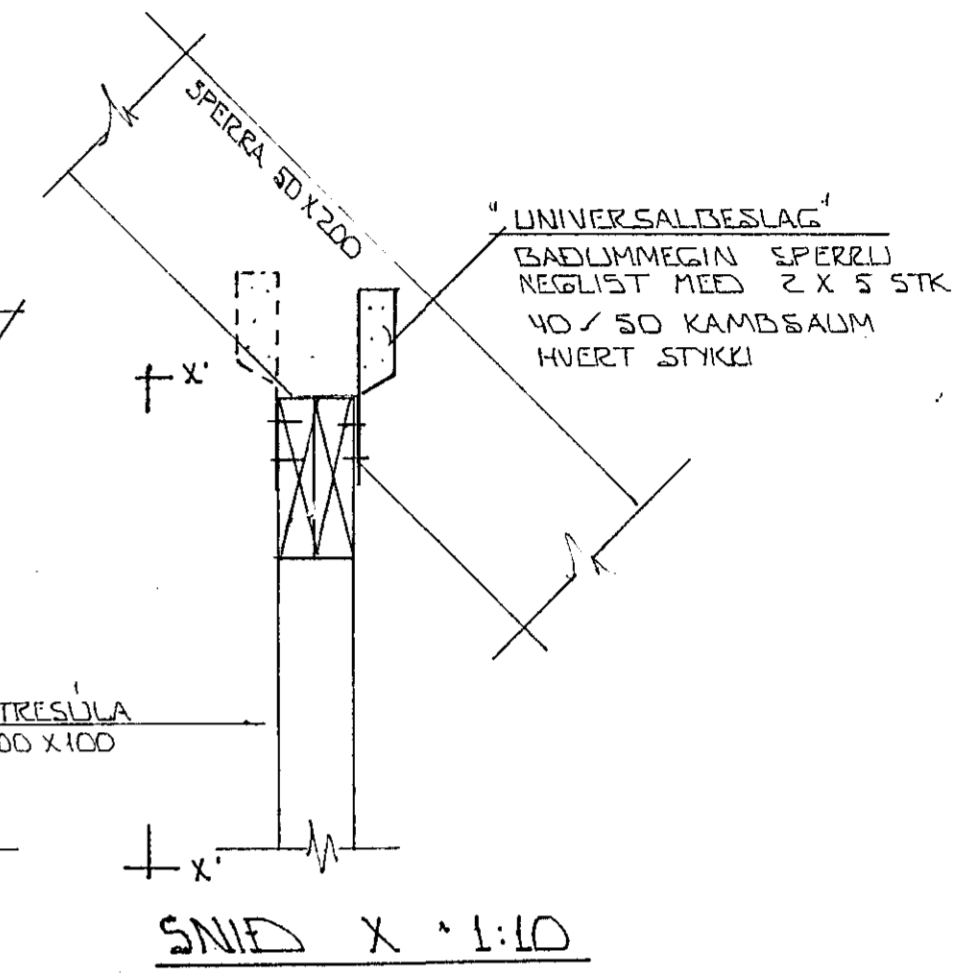

STALLASKI 70 X 400
 NEGLIST MEÐ 14 STK
 3" NÓGLUM.
 BITI
 2 X 50 X 200

X-X

SNIED X · 1:10

TRÉSÚLA 100 X 100
 2 STK. 50 X 200

GRUNNMYND FAKS · 1:50

BR.NR.	DAGS.	EDLI BREVTINGAR	SIGN.
KIRKJUVEGUR 11 B HAFNARFIRDI			DAGS. MAI '87
GRUNNMYND BYGGINGAR			HANNA B
MÆLIKV. · 1:50			TEIKNAD.
SIGURÐUR ÞORLEIFSSON TEKNIFRÆÐINGUR F.T.F.I.			VERK NR. 8617
STRANDGÖTU 11 HAFNARFIRDI SÍMI 54751			BLAD NR. 1-03