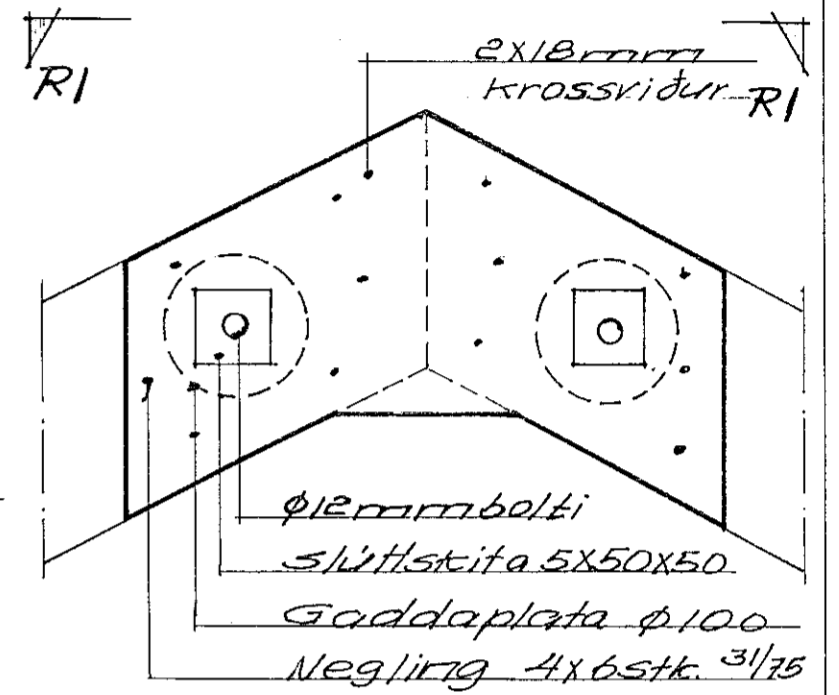

Veggur VI M1:20

Grunnmynd þaks M1:20

Grunnmynd M1:20

Deili 2 M1:5

Snid RI-RI M1:5

Ulfur Jónsson byggt. fr. S: 654439
 Kirkjuvegur nr. 9 V.nr. 10148-11
 Hafnarfjörði H.k.v. 1:20
 grunnmynd, þak Dags. 2.05.95
 og litveggir. Teikn. U.J.
 Ulfur Jónsson