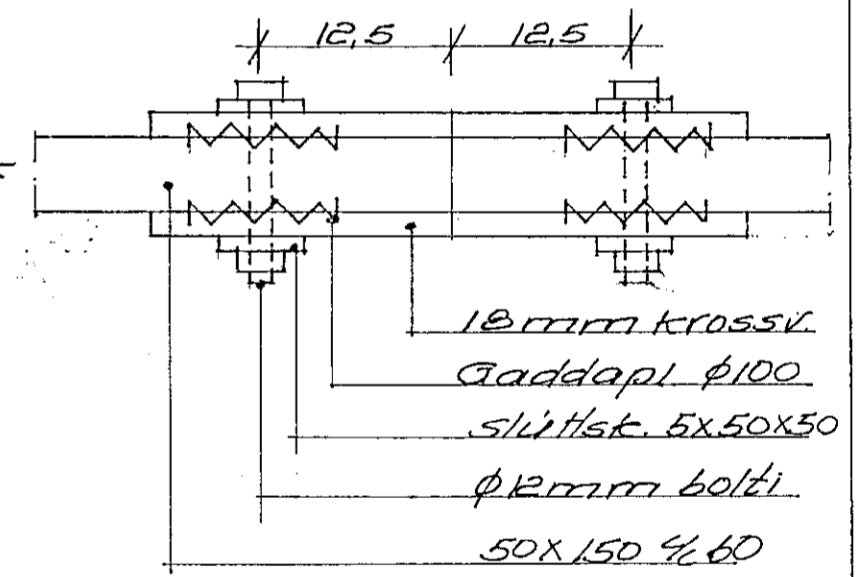

Veggur VI M1:20

Grunnmynd þaks M1:20

Grunnmynd M1:20

Deili 2 M1:5

Snid RI-RI M1:5

Ulfur Jónsson byggt. fr. S: 654439
 Kirkjuvegur nr. 9 V.nr. 10148-11
 Hafnarfjörði H.k.v. 1:20
 grunnmynd, þak Dags. 2.05.95
 og litveggir. Teikn. U.J.
 Ulfur Jónsson