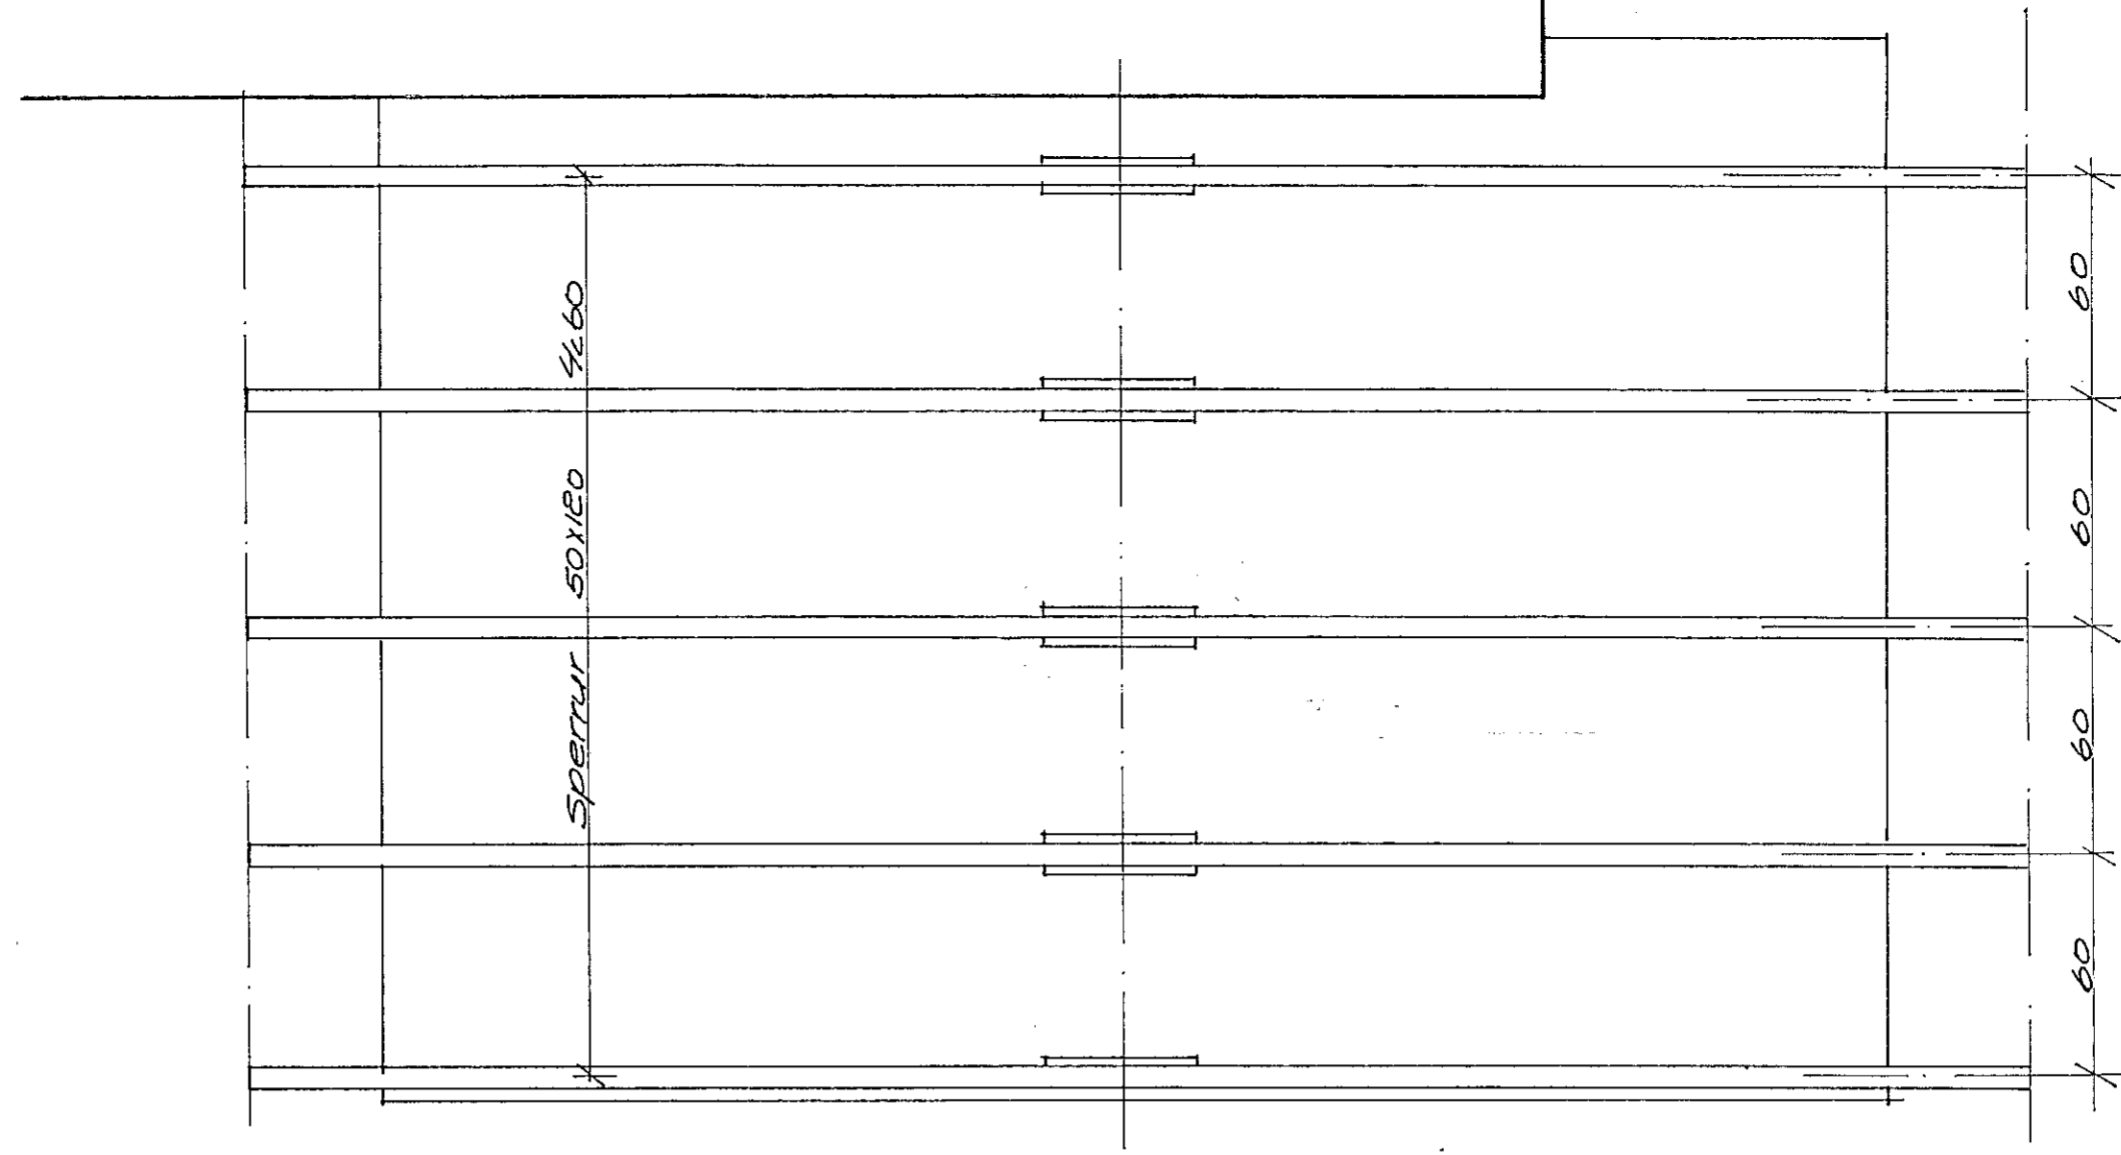

Veggur VI M1:20

Grunnmynd þaks M1:20

Grunnmynd M1:20

Deili 2 M1:5

Snid RI-RI M1:5

Ulfur Jónsson byggt. fr. S: 654439
 Kirkjuvegur nr. 9 V.nr. 10148-11
 Hafnarfjörði H.k.v. 1:20
 grunnmynd, þak Dags. 2.05.95
 og litveggir. Teikn. U.J.
 Ulfur Jónsson