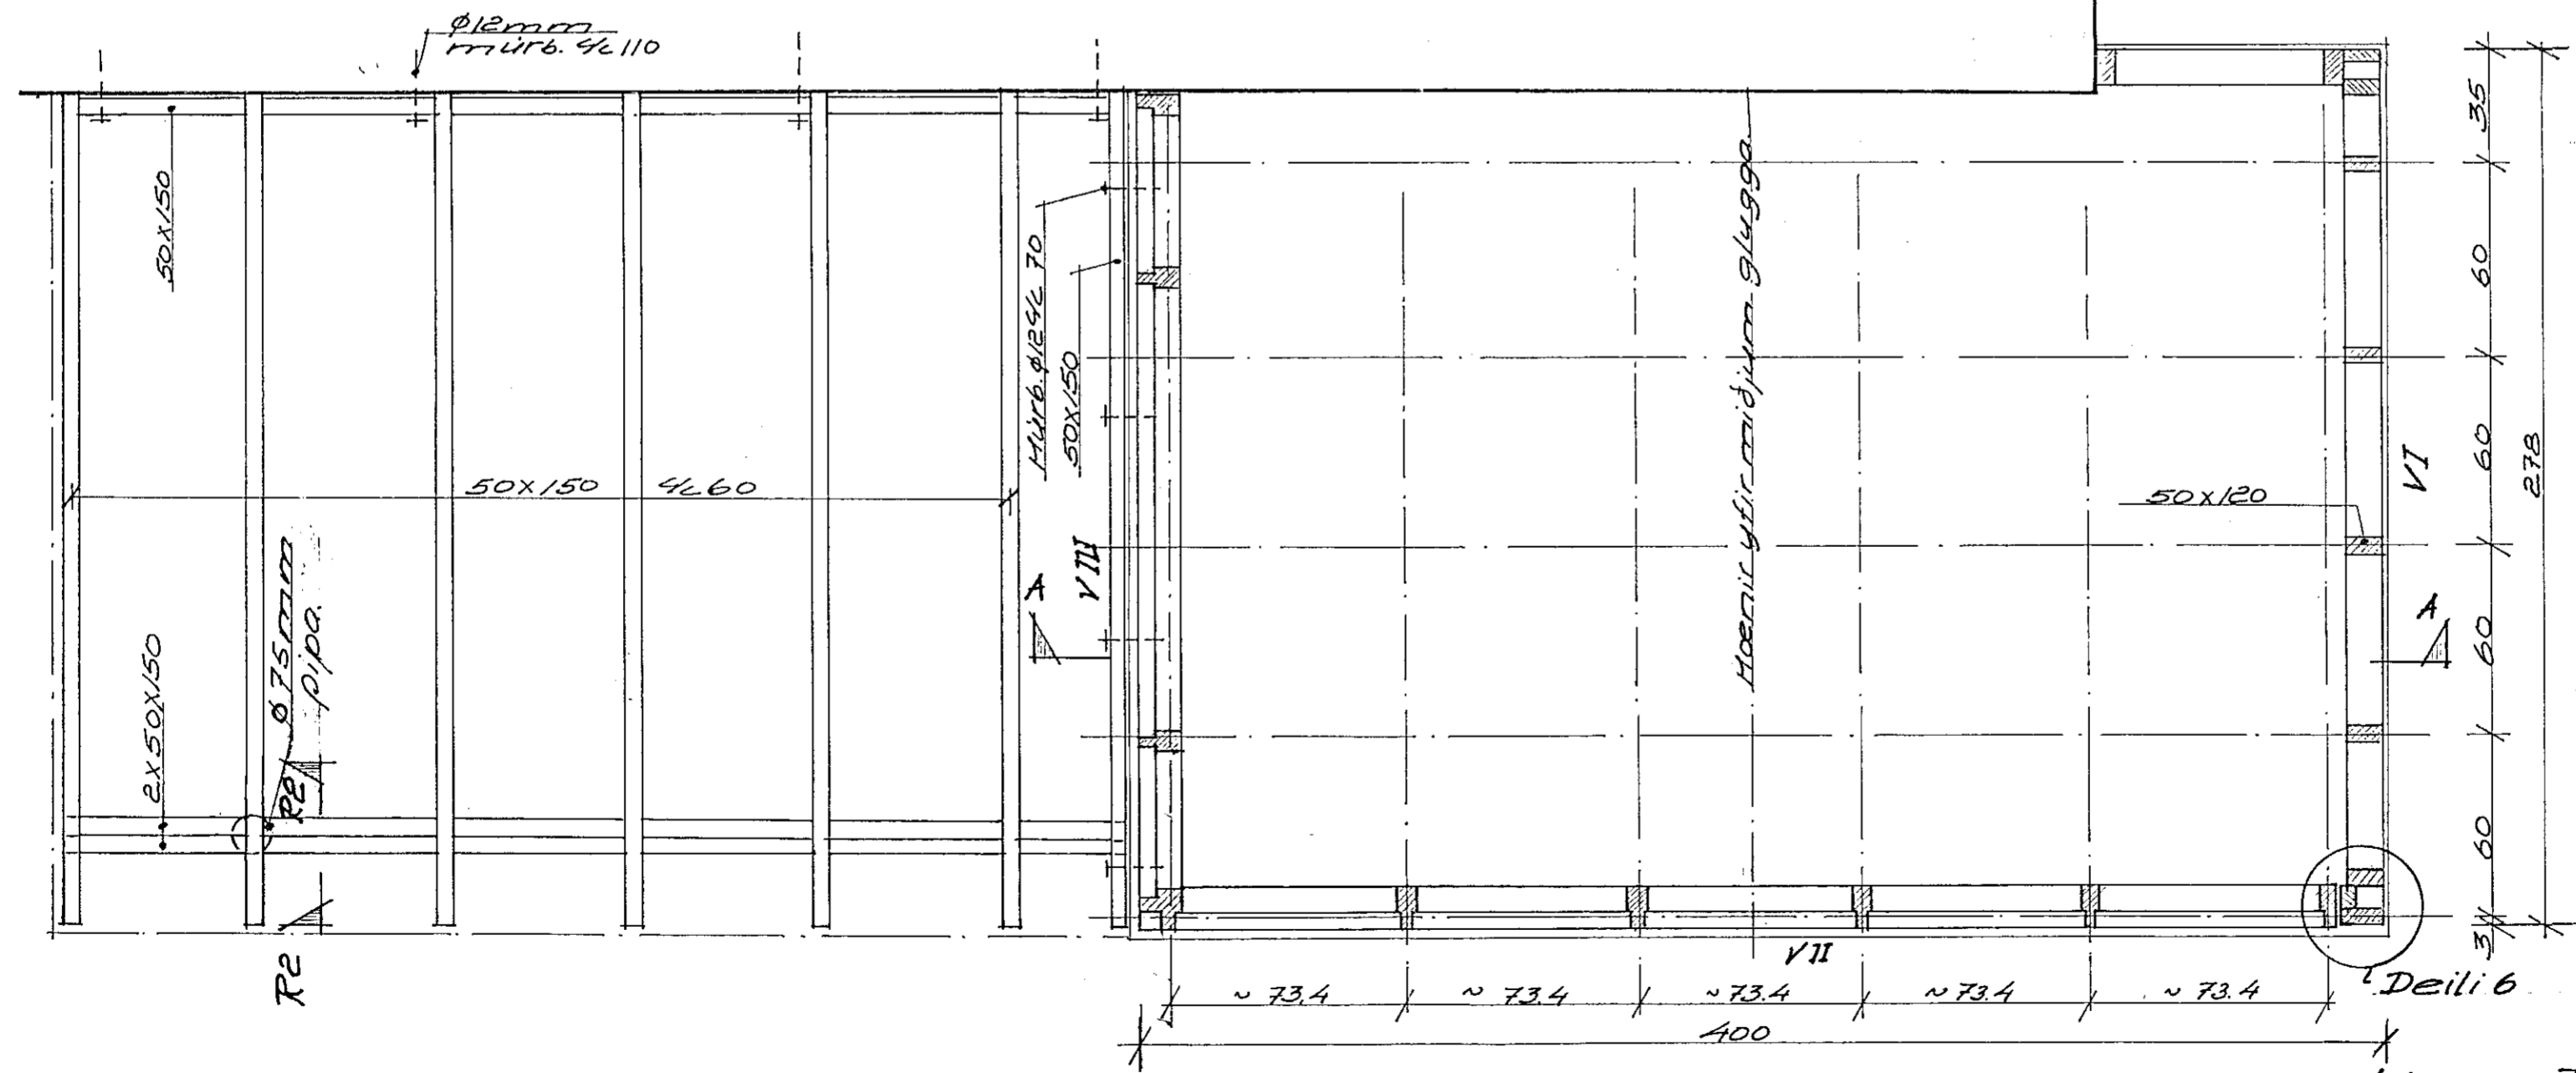

Veggur VI M1:20

Grunnmynd þaks M1:20

Grunnmynd M1:20

Deili 2 M1:5

Snid RI-RI M1:5

Ulfur Jónsson byggt. fr. S: 654439
 Kirkjuvegur nr. 9 V.nr. 10148-11
 Hafnarfjörði H.k.v. 1:20
 grunnmynd, þak Dags. 2.05.95
 og litveggir. Teikn. U.J.
 Ulfur Jónsson