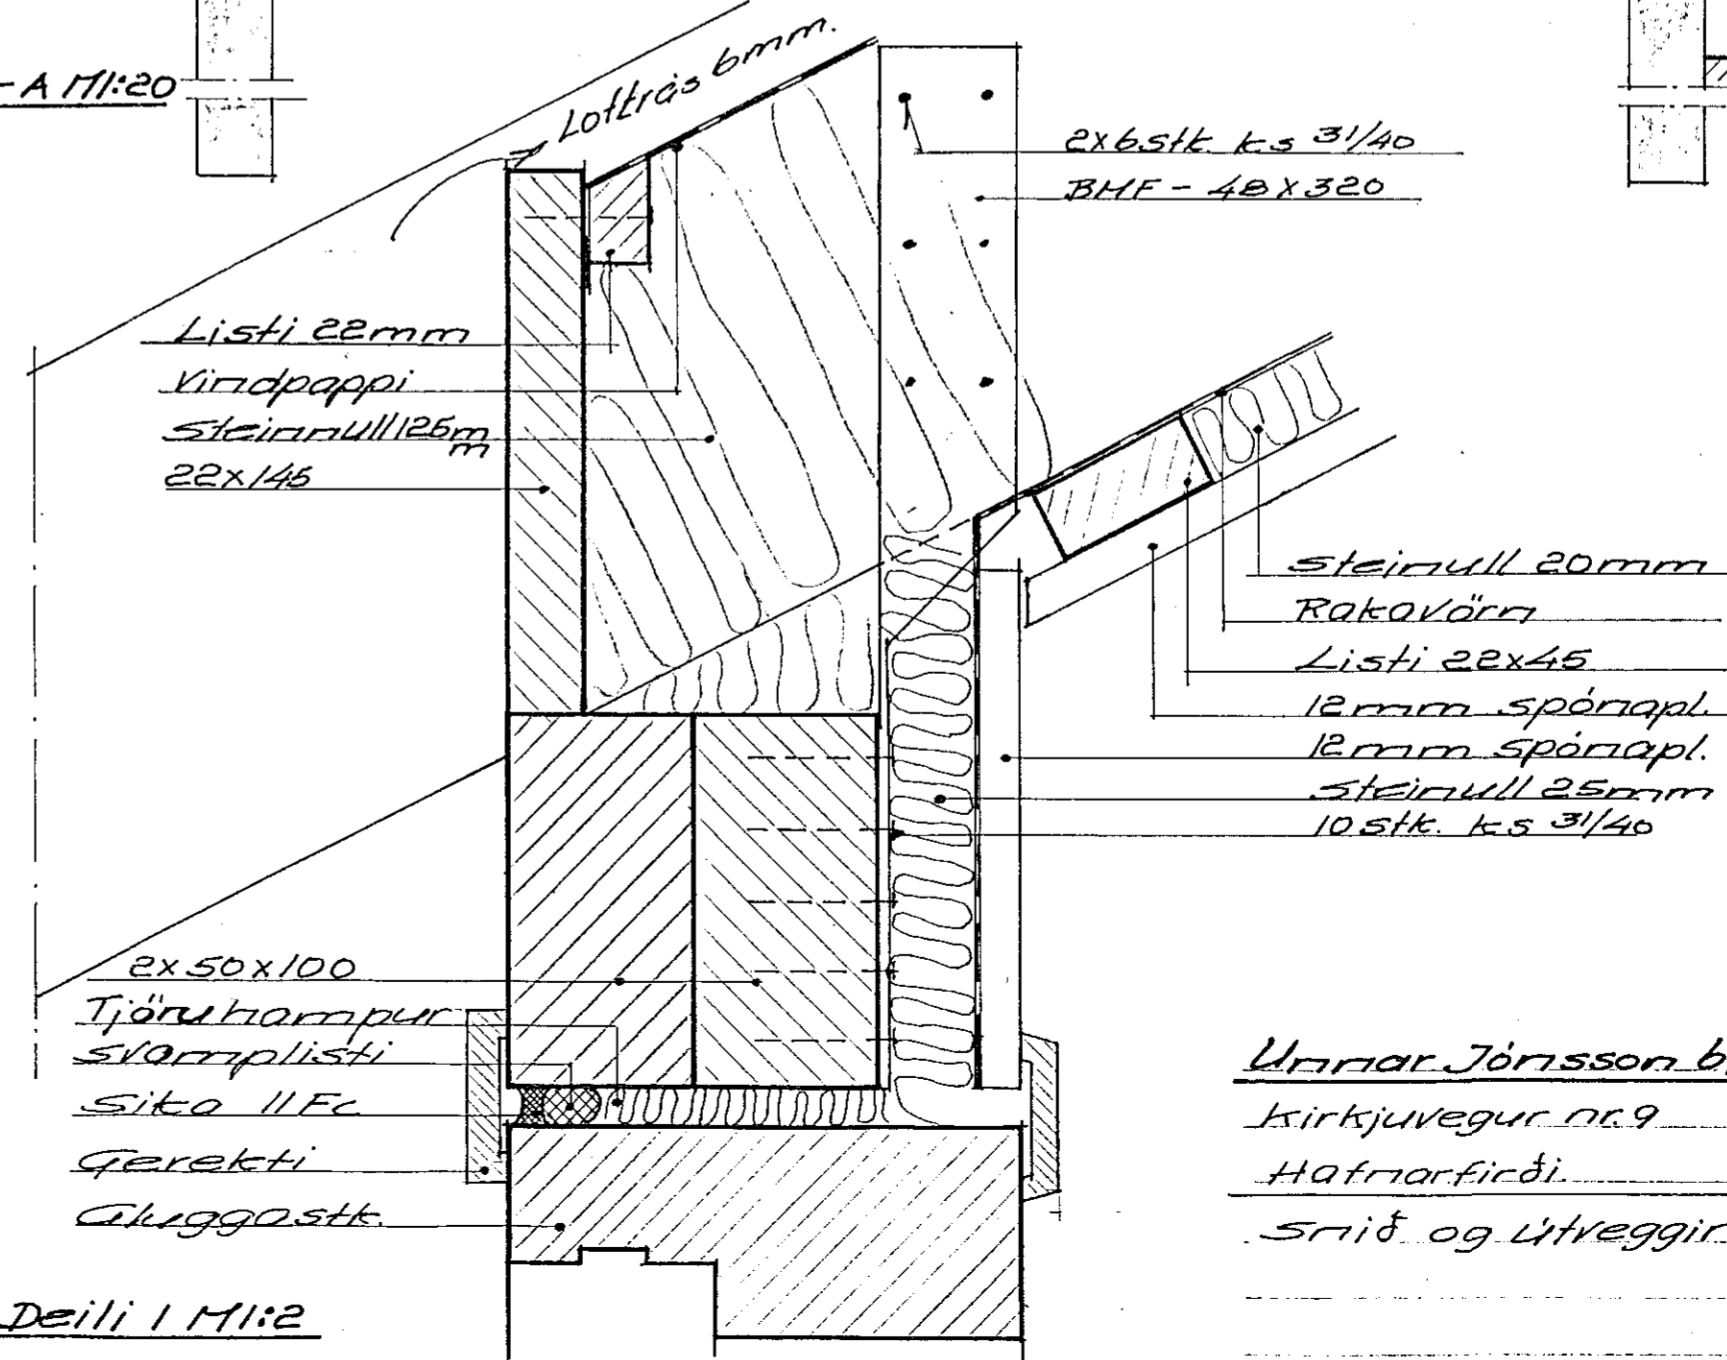

Snið A-A 1:20

Deili 1 1:2

Hlið VII 1:20

Hlið VIII 1:20

Unnar Jónsson bygg. t. fr. S: 654439  
 Kirkjuvegur nr. 9  
 Hafnarfirði.  
 Snið og útvæggir.

Kr. 10148-12
M. kr. 1:20, 1:2
Dags. 2.05.95
Teikn. U.J.
Unnar Jónsson