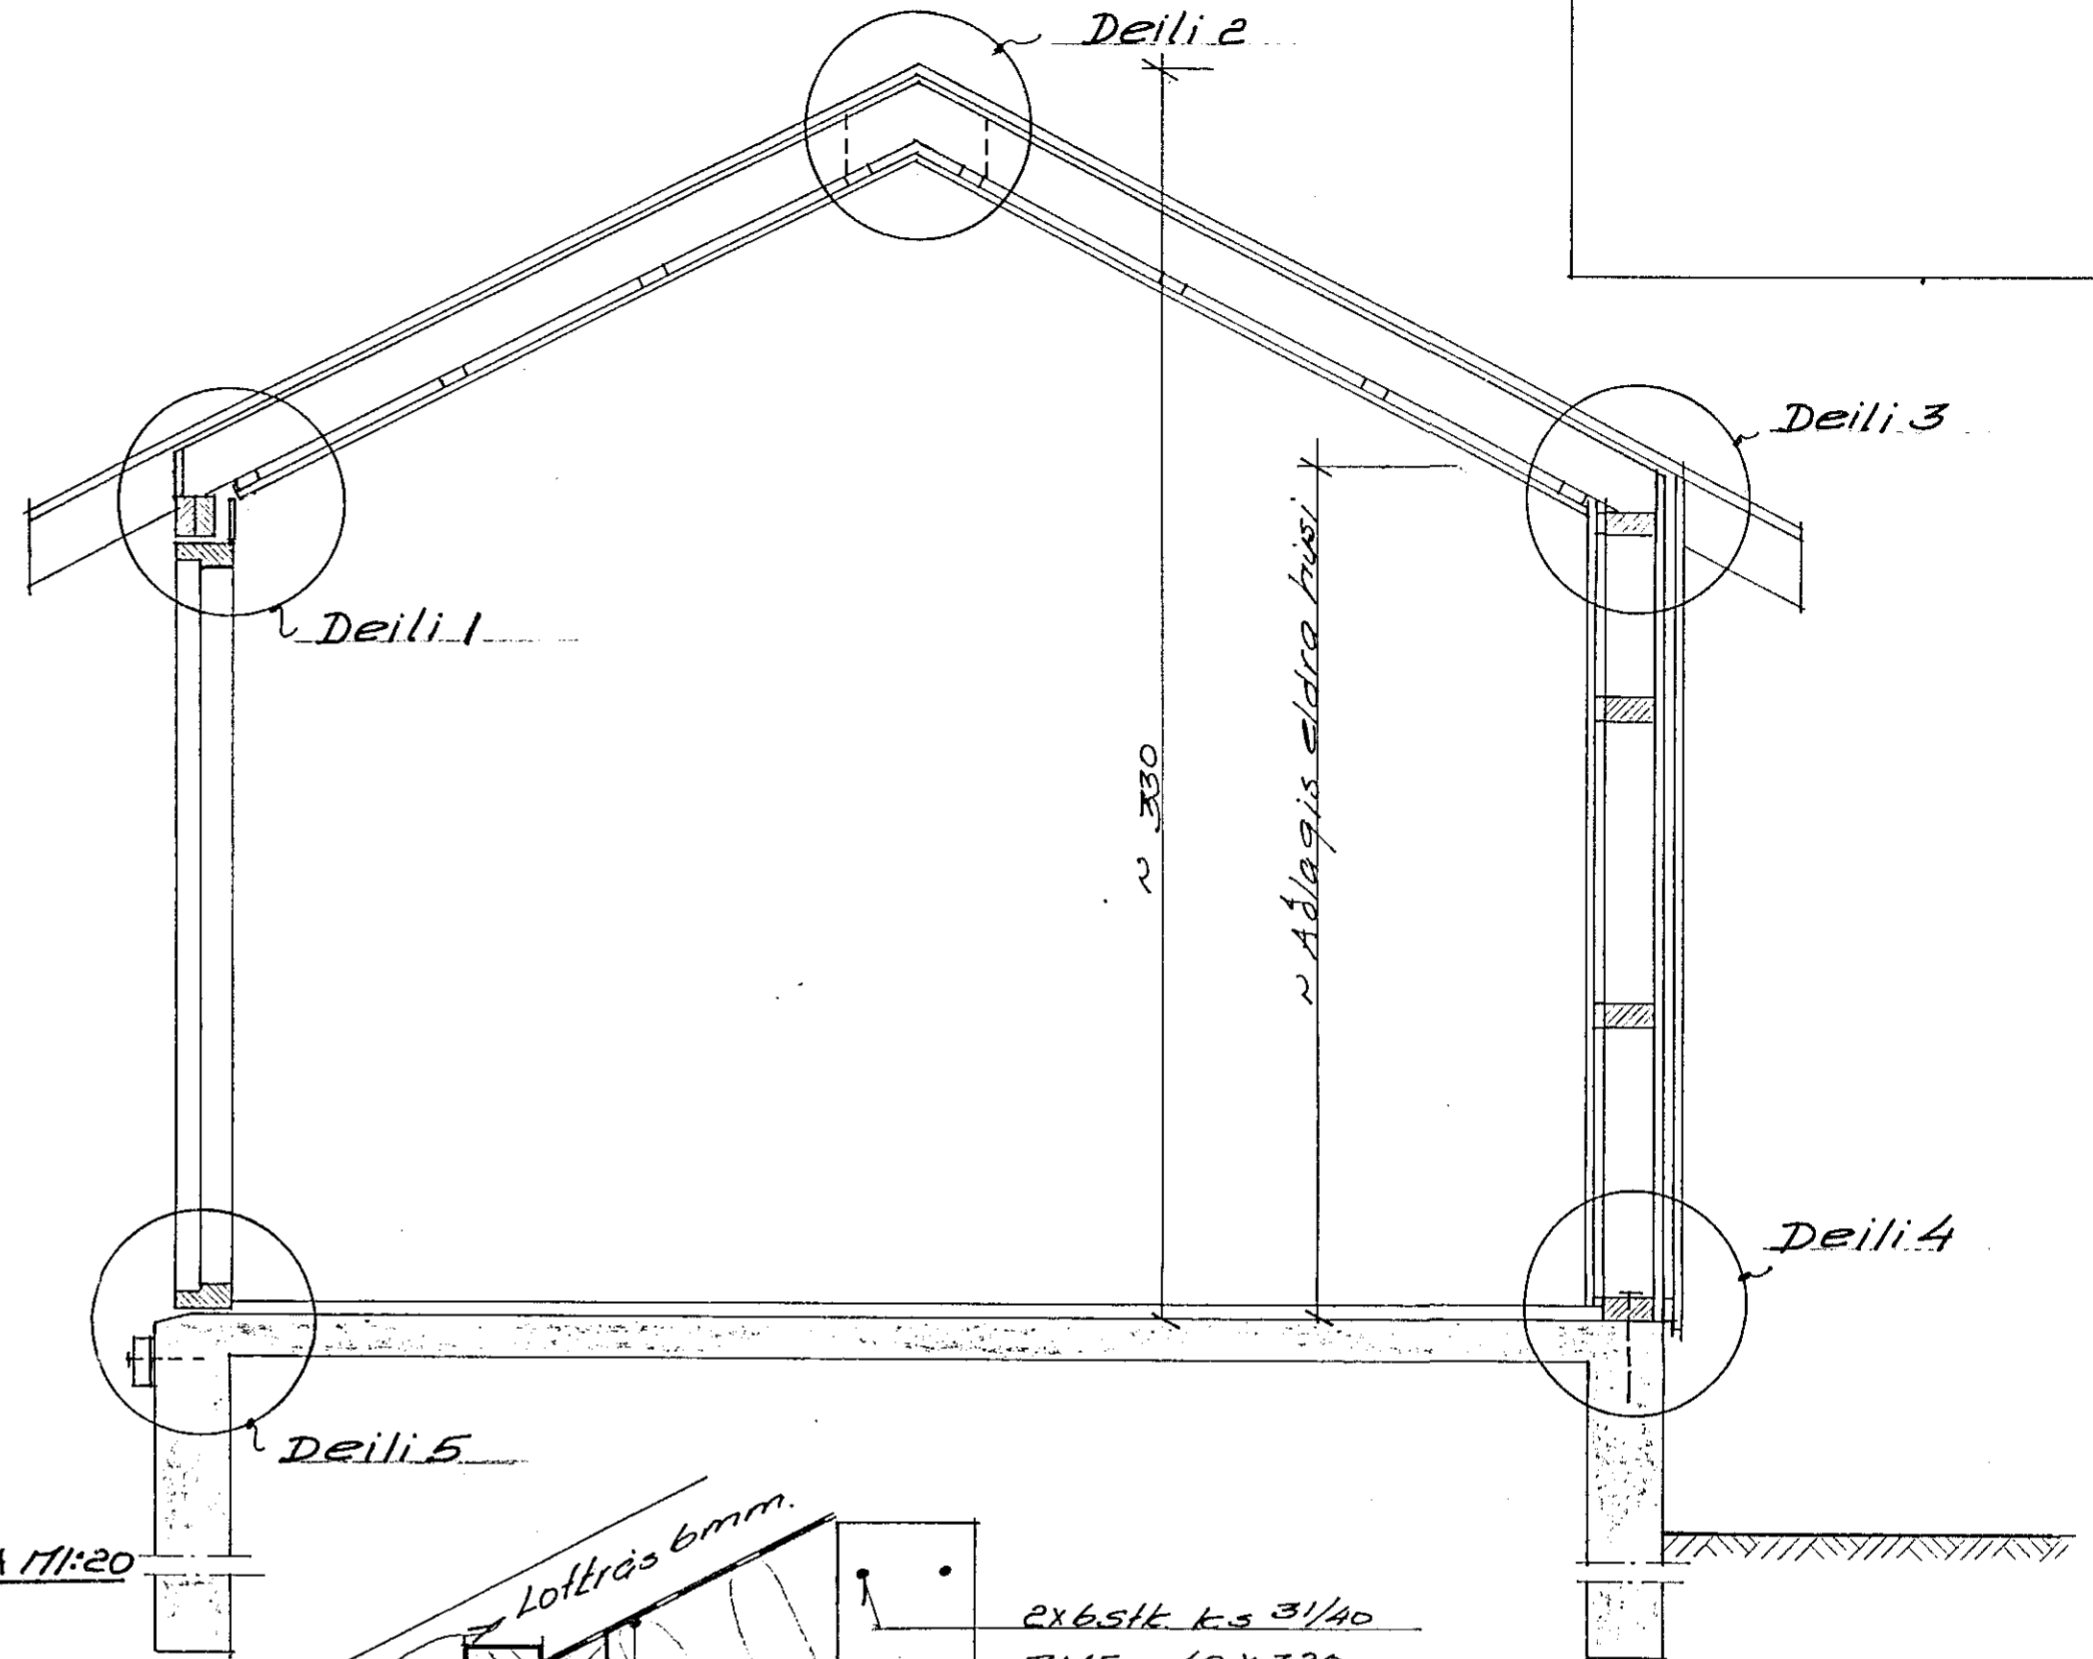

Snið A-A 1:20

Deili 1 1:2

Hlið VII 1:20

Hlið VIII 1:20

Unnar Jónsson bygg. t. fr. S: 654439  
 Kirkjuvegur nr. 9  
 Hafnarfirði.  
 Snið og útvæggir.

Kr. 10148-12
M. kr. 1:20, 1:2
Dags. 2.05.95
Teikn. U.J.
Unnar Jónsson