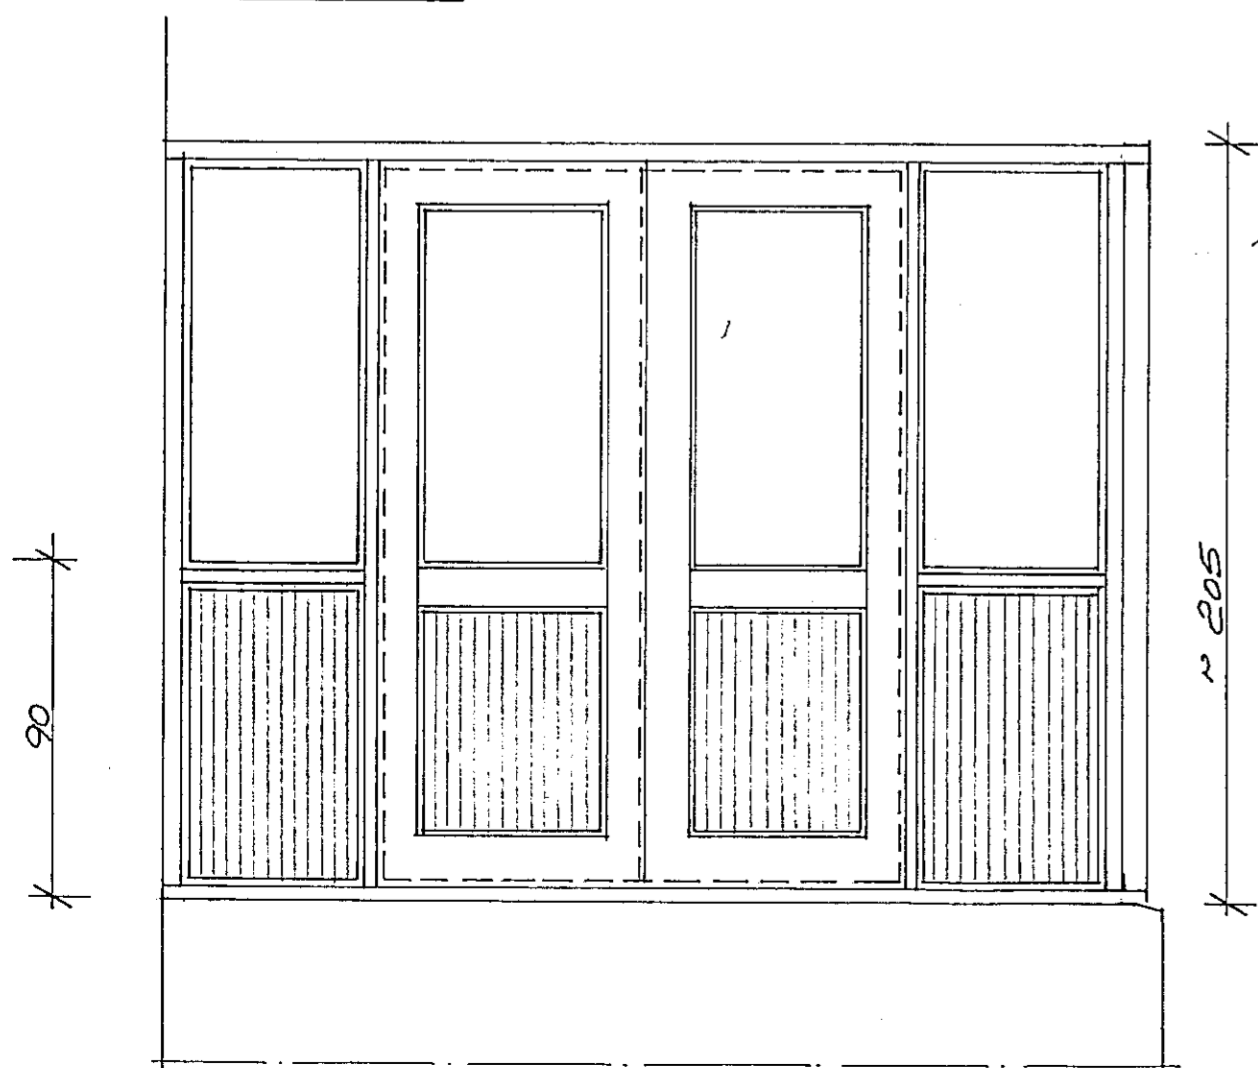

Snið A-A 1:20

Deili 1 1:2

Hlið VII 1:20

Hlið VIII 1:20

Unnar Jónsson bygg. t. fr. S: 654439  
 Kirkjuvegur nr. 9  
 Hafnarfirði.  
 Snið og útvæggir.

Kr. 10148-12
M. kr. 1:20, 1:2
Dags. 2.05.95
Teikn. U.J.
Unnar Jónsson