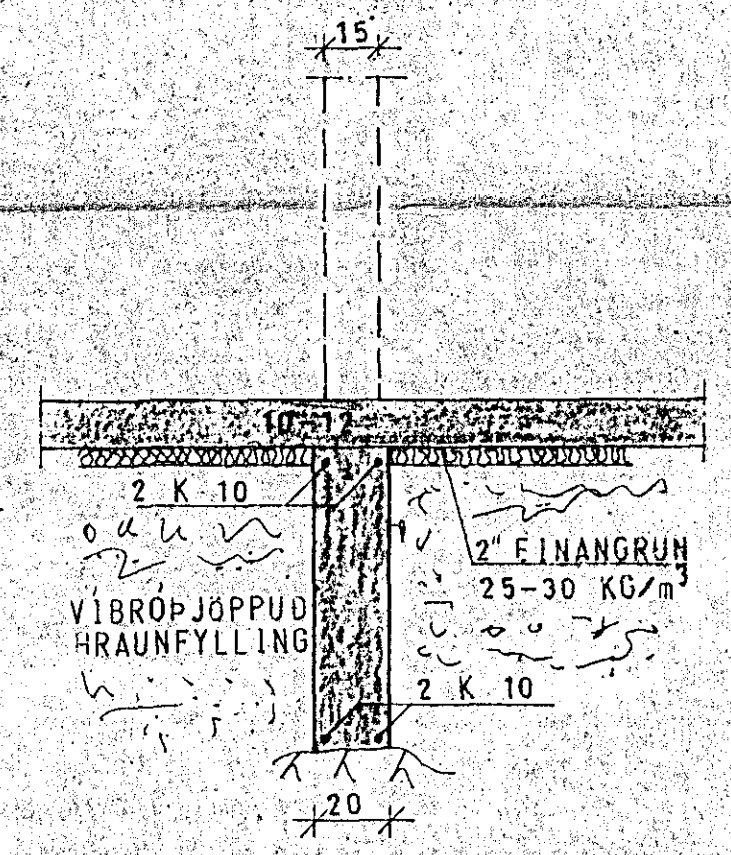

SNID Í ÚTVEGGI 1:20

SNID Í INNVEGGI 1:20

SKÝRINGAR SJÁ TEIKN. NR. 10.
450

HÚS E

GRUNNMYND — UNDIRSTÖÐUR 1:50

KLAUSTURHVAMMUR 12	MÆLIKVAÐI 1:50	VERK 8001	TEIKN NR 1.1.
UNDIRSTÖÐUR	Hanna: <i>[Signature]</i>	Yfirfar: <i>[Signature]</i>	DAGS MAÍ '80
JÓHANN GUNNAR BERGPÓRSSON VERKFR MVFI STRANDGÖTU 11 — HAFNARFIRÐI — SÍMI 63315	Teiknað: <i>[Signature]</i>	Samb: <i>[Signature]</i>	
	BREYTT		