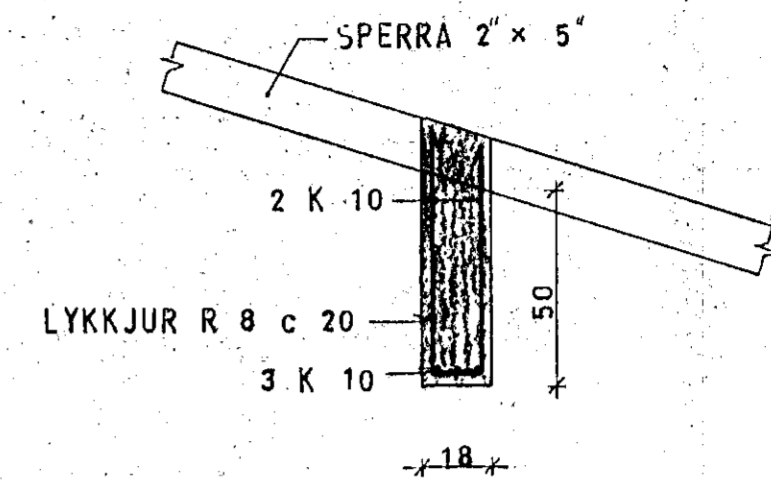

GRUNNMYND - HÆÐAR 1:50

SNID 2'1 BITA B 1.1  
1:20

SÉRMYND 1:1:10

SKÝRINGAR SJÁ TEIKN. NR. 1.0.

HÚS B

KLAUSTURHVAMMUR 15	MÆLIKVARDI 1:50 1:20 1:10	VERK 8001	TEIKN NR 14.
PLATA YFIR HÆÐ	Hannað: <i>[Signature]</i> Teiknað: <i>[Signature]</i>	Yfirfarð: <i>[Signature]</i> Samb: <i>[Signature]</i>	DAGS MAÍ '80
JÓHANN GUNNAR BERGÞORSSON VERKFR MVFI STRANDGÖTU 11 — HAFNARFIRÐI — Sími 53315	BREYTT		