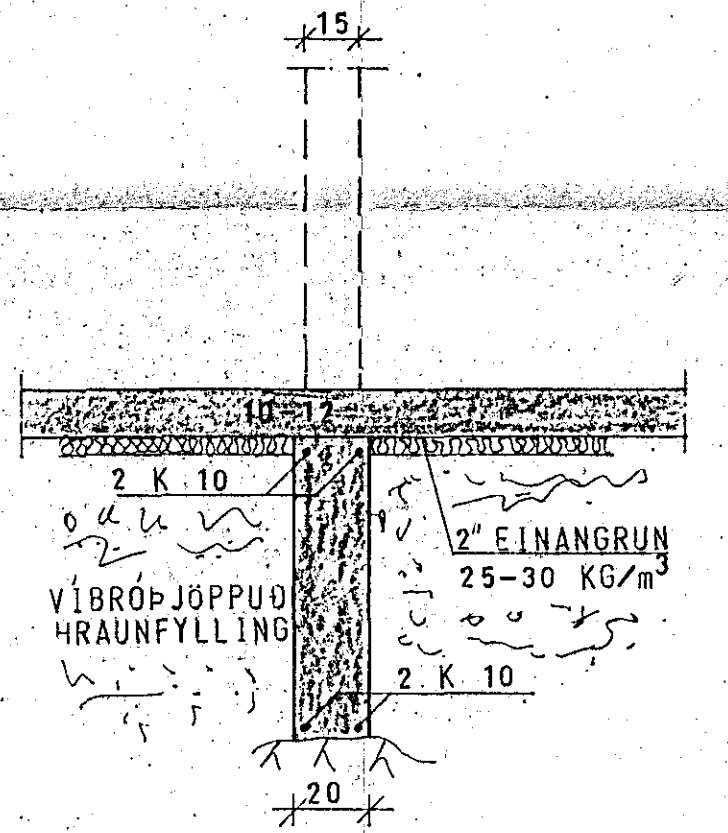

SNID Í ÚTVEGGI 1:20

SNID Í INNVEGGI 1:20

SKÝRINGAR SJÁ TEIKN. NR. 1.0.

HÚS E

GRUNNMYND — UNDIRSTÖÐUR 1:50

KLAUSTURHVAMMUR 16	MÆLIKVÆÐI 1:50	VERK 8001	TEIKN NR 1.1.
	Hanna: <i>[Signature]</i>	Yfirfar: <i>[Signature]</i>	DAGS MAÍ '80
UNDIRSTÖÐUR	Teiknað: <i>[Signature]</i>	Samb: <i>[Signature]</i>	
JÓHANN GUNNAR BERGPÓRSSON VERKFR MVFI STRANDGÖTU 11 — HAFNARFIRÐI — SÍMI 53315	BREYTT		