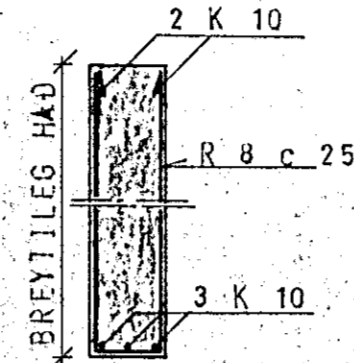

BITI B.11. 1:50

BITI B.12. 1:50

SNID A-A 1:20

SÚLA S.11. 1:20

SÚLA S.12. 1:20

SÚLA S.13. 1:20

SÚLA S.14. 1:20

SKÝRINGAR SJÁ TEIKN. NR. 10.

HÚS E.

KLAUSTURHVAMMUR 16	MÆLIKVARÐI 1:50 1:20	VERK 8001	TEIKN NR 13.
SÚLUR OG SNID	Hannað: <i>Hb.</i> Teiknað: <i>Hj.</i>	Yfirferð: <i>H</i> Samb: <i>H</i>	DAGS MAÍ 80
JÓHANN GUNNAR BERGÞÓRSSON VERKFR MVFI STRANDGÖTU 11 — HAFNARFIRÐI — Sími 53315	BREYTT		