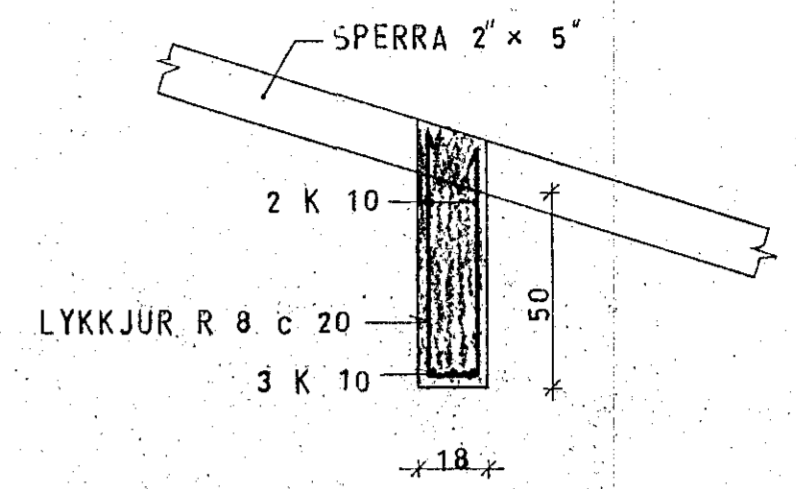

GRUNNMYND - HÆÐAR 1:50

SNID 2'1 BITA B 1.1
1:20

SERMYND 1 1:10

SÚLA S1 1:20

SNID 3 1:20

SKÝRINGAR SJÁ TEIKN NR. 1.0.

HÚS B

KLAUSTURHVAMMUR 17	MÆLIKVARÐI 1:50 1:20 1:10	VERK 8001	TEIKN NR 14.
PLATA YFIR HÆÐ	Hannað: <i>[Signature]</i> Teiknað: <i>[Signature]</i>	Yfirlitað: <i>[Signature]</i> Samb: <i>[Signature]</i>	DAGS MÁI '80
JÓHANN GUNNAR BERGPÓRSSON VERKFR. MVFI STRANDGÖTU 11 - HAFNARFIRÐI - Sími 53315	BREYTT JÚLI '81.		