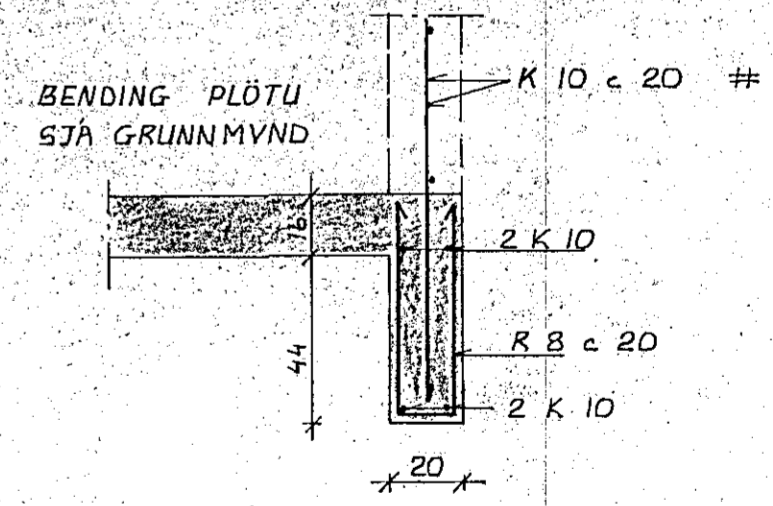

GRUNNMYND - HÆÐAR 1:50

SNID 2'1 BITA B 1.1
1:20

SERMYND 1 1:10

SÚLA S1 1:20

SNID 3 1:20

SKÝRINGAR SJÁ TEIKN NR. 1.0.

HÚS B

KLAUSTURHVAMMUR 17	MÆLIKVARÐI 1:50 1:20 1:10	VERK 8001	TEIKN NR 14.
PLATA YFIR HÆÐ	Hannað: <i>[Signature]</i> Teiknað: <i>[Signature]</i>	Yfirlitað: <i>[Signature]</i> Samb: <i>[Signature]</i>	DAGS MÁI '80
JÓHANN GUNNAR BERGPÓRSSON VERKFR. MVFI STRANDGÖTU 11 - HAFNARFIRÐI - Sími 53315	BREYTT JÚLI '81.		