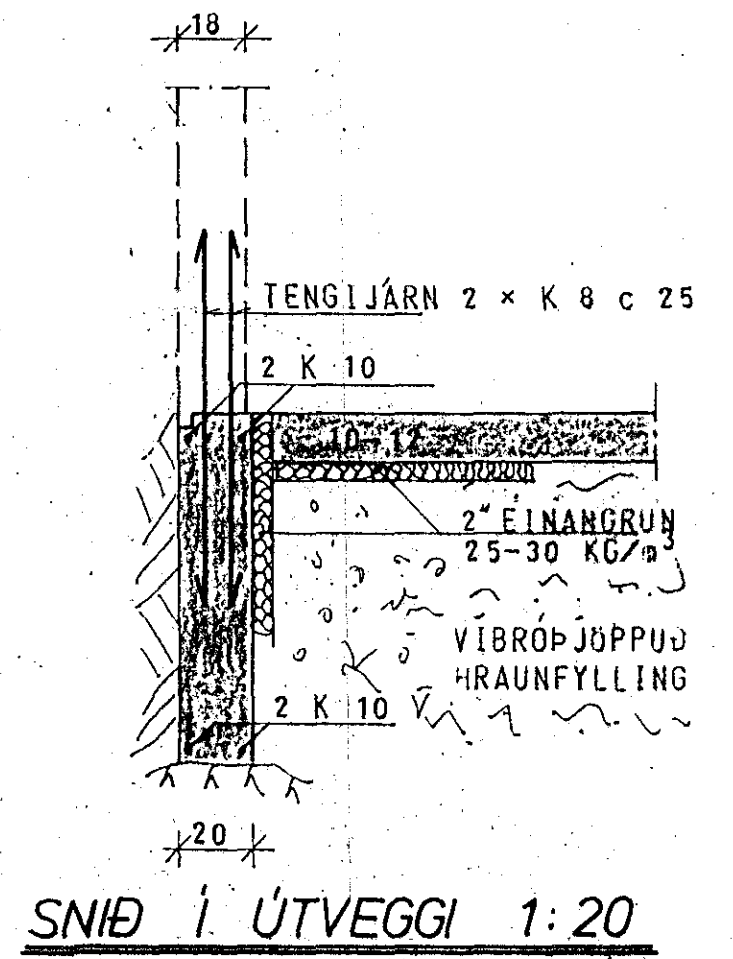

GRUNNMYND — UNDIRSTÖÐUR 1:50

2060

SKÝRINGAR SJÁ TEIKN. NR. 10.
450

HÚS E.

KLAUSTURHVAMMUR 18	MÆLIKVABDI 1:50	VERK 8001	TEIKN NR 11.
UNDIRSTÖÐUR	Hanna Teiknað	Yfirfar Samb.	DAGS MAÍ '80
JÓHANN GUNNAR BERGÞÓRSSON STRANDGÖTU 11 — HAFNARFIRÐI — SÍMI 53315	VERKFR MVFI	BREYTT	