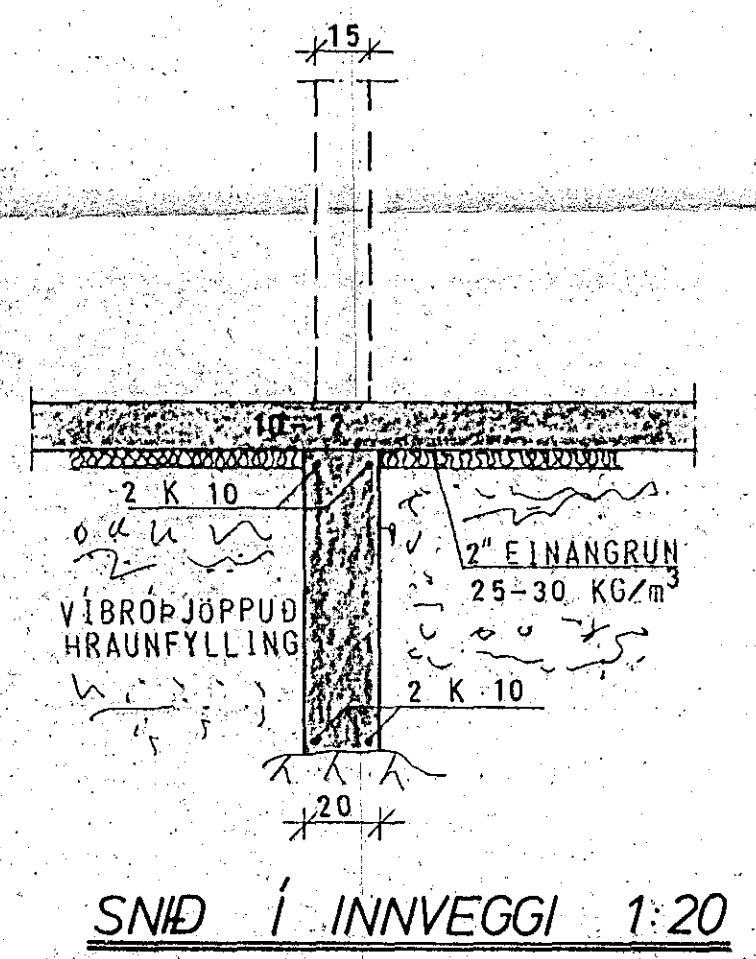

GRUNNMYND — UNDIRSTÖÐUR 1:50

2060

SKÝRINGAR SJÁ TEIKN. NR. 10.
450

HÚS E.

KLAUSTURHVAMMUR 18	MÆLIKVABDI 1:50	VERK 8001	TEIKN NR 11.
UNDIRSTÖÐUR	Hanna Teiknað	Yfirfar Samb.	DAGS MAÍ '80
JÓHANN GUNNAR BERGÞÓRSSON STRANDGÖTU 11 — HAFNARFIRÐI — SÍMI 53315	VERKFR MVFI	BREYTT	