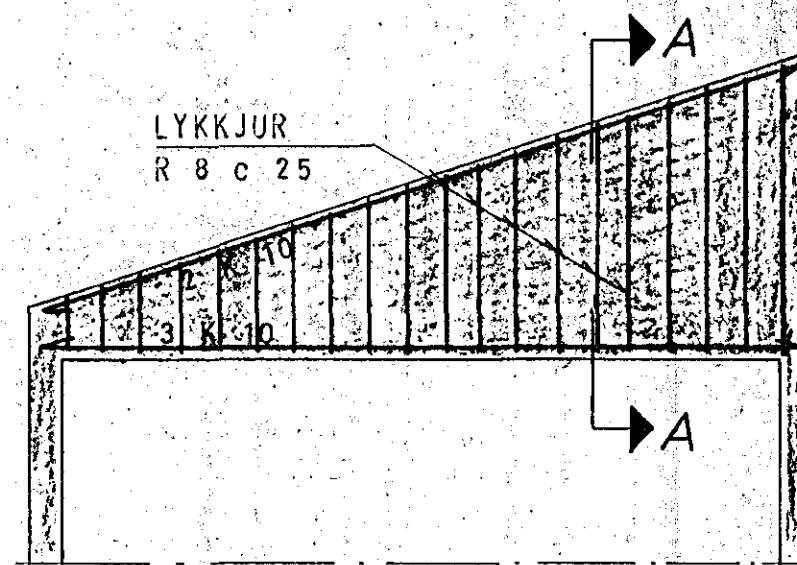

BITI B.11. 1:50

BITI B.12. 1:50

SNID A-A 1:20

SÚLA S.11. 1:20

SÚLA S.12. 1:20

SÚLA S.13. 1:20

SÚLA S.14. 1:20

SKÝRINGAR SJÁ TEIKN. NR. 10.

HÚS E.

KLAUSTURHVAMMUR 18	MÆLIKVARDI 1:50 1:20	VERK 8001	TEIKN NR 13
SÚLUR OG SNID	Hanna: <i>sb.</i> Teiknað: <i>aj</i>	Yfirfarir: <i>sb.</i> Samb: <i>aj</i>	DAGS MAÍ 80
JÓHANN GUNNAR BERGPÓRSSON VERKFR MVFI STRANDGÖTU 11 — HAFNARFIRDI — SÍMI 53315	BREYTT		