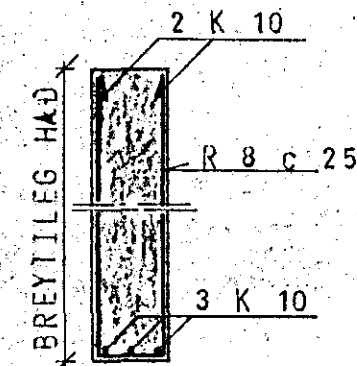

BITI B.11. 1:50

BITI B.12. 1:50

SNID A-A 1:20

SÚLA S.11. 1:20

SÚLA S.12. 1:20

SÚLA S.13. 1:20

SÚLA S.14. 1:20

SKÝRINGAR SJÁ TEIKN. NR. 10.

HÚS E.

KLAUSTURHVAMMUR 18	MÆLIKVARDI 1:50 1:20	VERK 8001	TEIKN NR 13
SÚLUR OG SNID	Hanna: <i>sb.</i> Teiknað: <i>aj</i>	Yfirfarir: <i>sb.</i> Samb: <i>aj</i>	DAGS MAÍ 80
JÓHANN GUNNAR BERGPÓRSSON VERKFR MVFI STRANDGÖTU 11 — HAFNARFIRDI — SÍMI 53315	BREYTT		