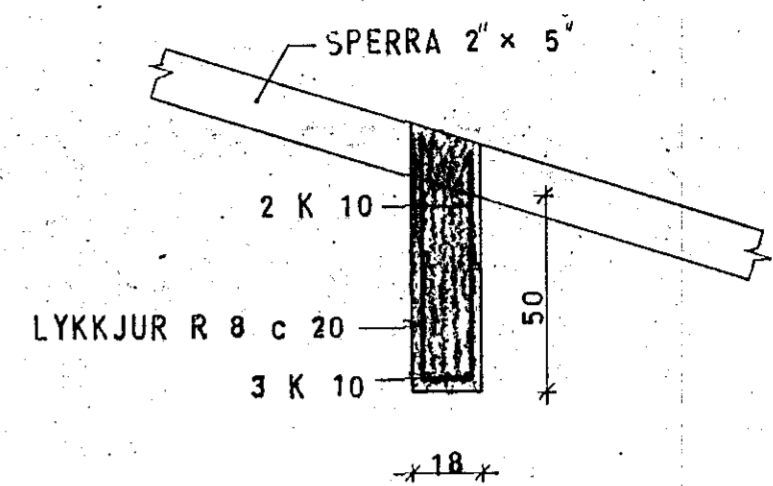

GRUNNMYND - HÆÐAR 1:50

SNID 2 ' BITA B 1.1  
1:20

SÆRMYND 1 1:10

SKÝRINGAR SJÁ TEIKN. NR. 1.0.

HÚS B

|   |                                    |                  |                 |
|---|------------------------------------|------------------|-----------------|
| KLAUSTURHVAMMUR 19  | MÆLIKVARÐI<br>1:50<br>1:20<br>1:10 | VERK<br>8001     | TEIKN NR<br>14. |
| PLATA YFIR HÆÐ  | Hannað<br>Teiknað:                 | Yfirfar<br>Samb: | DAGS<br>MAÍ '80 |
| JÓHANN GUNNAR BERGÞÓRSSON VERKFR MVFI<br>STRANDGÖTU 11 - HAFNARFIRÐI - SÍMI 53315 | BREYTT                             |                  |                 |