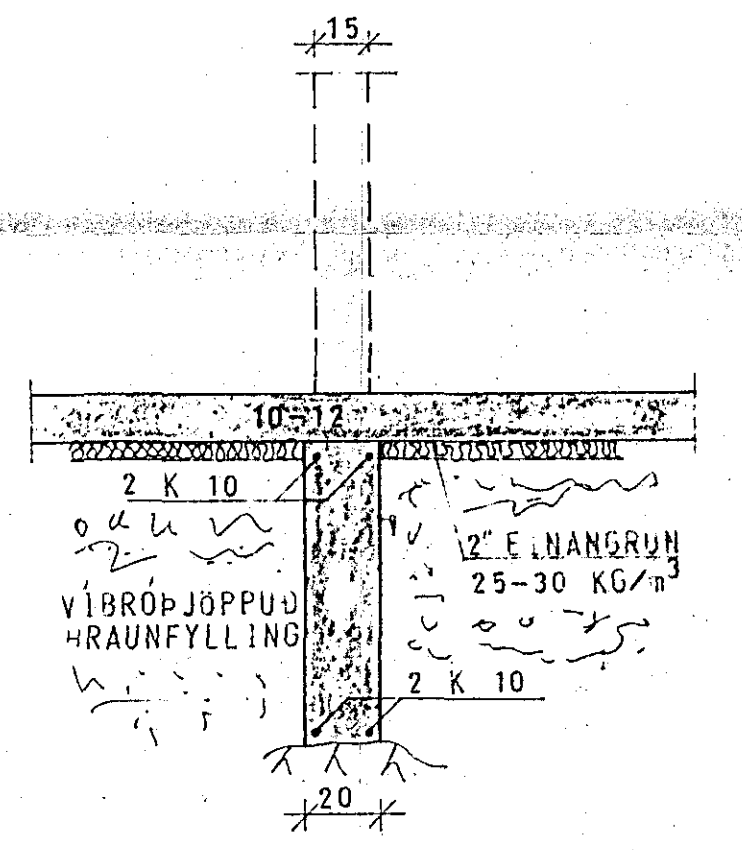

SNID Í ÚTVEGGI 1:20

SNID Í INNVEGGI 1:20

SKÝRINGAR SJÁ TEIKN. NR. 10.

HÚS E

GRUNNMYND — UNDIRSTÖÐUR 1:50

KLAUSTURHVAMMUR 20	MÆLIKVAÐI 1:50	VERK 8001	TEIKN NR 11.
UNDIRSTÖÐUR	Hannað: <i>[Signature]</i>	Yfirfarir: <i>[Signature]</i>	DAGS MAÍ '80
JÓHANN GUNNAR BERGPÓRSSON VERKFR MVFI STRANDGÖTU 11 — HAFNARFIRÐI — Sími 53315	Teiknað: <i>[Signature]</i>	Samb: <i>[Signature]</i>	
	BREYTT		