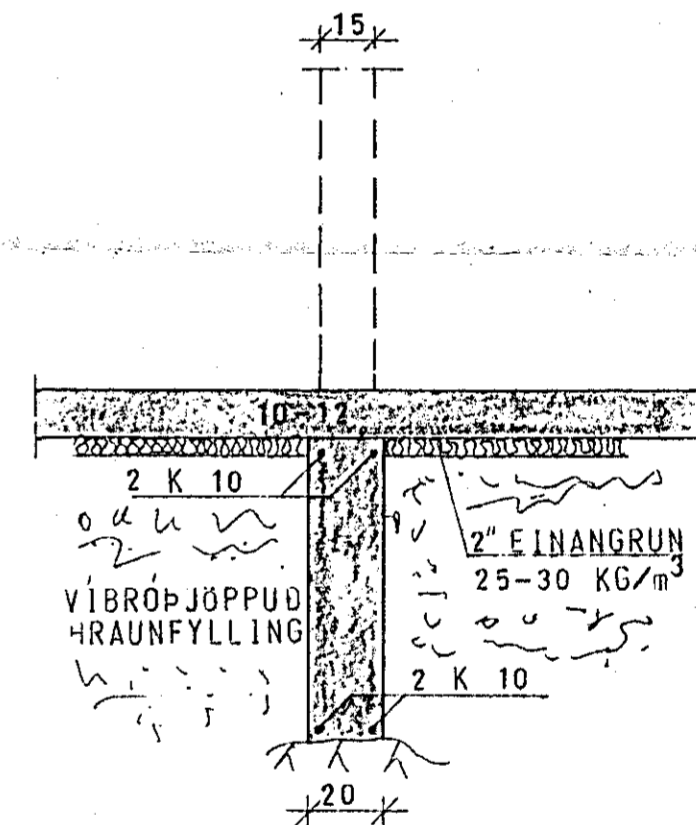

SNID 1 GRYFJUKANT

SNID Í ÚTVEGGI 1:20

SNID Í INNVEGGI 1:20

SKÝRINGAR SJÁ TEIKN. NR. 10.

HÚS E

GRUNNMYND — UNDIRSTÖÐUR 1:50

KLAUSTURHVAMMUR 22	MÆLIKVAÐI 1:50	VERK 8001	TEIKN NR 1.1.
UNDIRSTÖÐUR	Hanna <i>[Signature]</i>	Yfirfarir <i>[Signature]</i>	DAGS MAÍ '80
JÓHANN GUNNAR BERGÞÓRSSON VERKFR MVFI STRANDGÖTU 11 — HAFNARFIRÐI — Sími 53315	Teiknað: <i>[Signature]</i>	Samb: <i>[Signature]</i>	
	BREYTT JÚNÍ '81.		