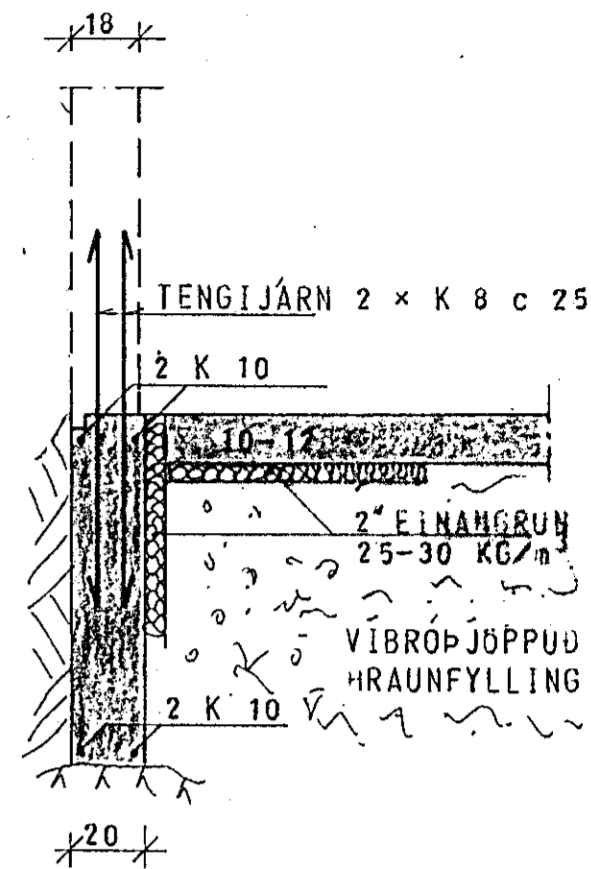

SNID 1 GRYFJUKANT

SNID Í ÚTVEGGI 1:20

SNID Í INNVEGGI 1:20

SKÝRINGAR SJÁ TEIKN. NR. 10.

HÚS E

GRUNNMYND — UNDIRSTÖÐUR 1:50

KLAUSTURHVAMMUR 22	MÆLIKVAÐI 1:50	VERK 8001	TEIKN NR 1.1.
UNDIRSTÖÐUR	Hanna <i>[Signature]</i>	Yfirfarir <i>[Signature]</i>	DAGS MAÍ '80
JÓHANN GUNNAR BERGÞÓRSSON VERKFR MVFI STRANDGÖTU 11 — HAFNARFIRÐI — Sími 53315	Teiknað: <i>[Signature]</i>	Samb: <i>[Signature]</i>	
	BREYTT JÚNÍ '81.		