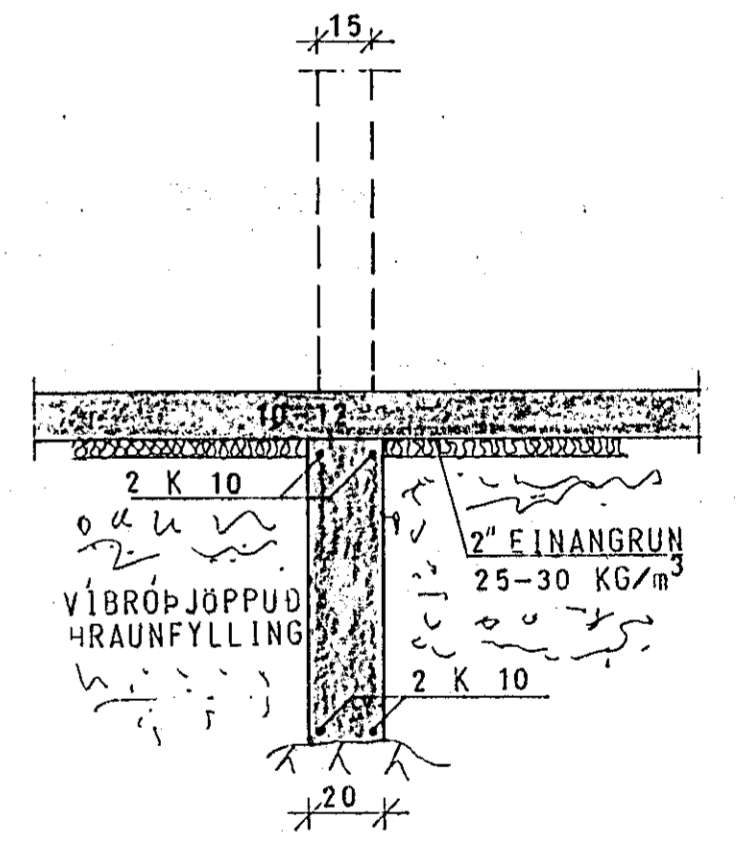

SNID Í ÚTVEGGI 1:20

SNID Í INNVEGGI 1:20

SKÝRINGAR SJÁ TEIKN. NR. 10.
450

HÚS E

GRUNNMYND — UNDIRSTÖÐUR 1:50

KLAUSTURHVAMMUR 24	MÆLIKVAÐI	VERK	TEIKN NR
	1:50	8001	1.1.
UNDIRSTÖÐUR	Hannað: <i>BJ</i>	Yfirfarð: <i>BJ</i>	DAGS
	Teiknað: <i>BJ</i>	Samp: <i>H</i>	MAÍ '80
JÓHANN GUNNAR BERGPÓRSSON VERKFR MVFI		BREYTT	
STRANDGÖTU 11 — HAFNARFIRÐI — Sími 53315			