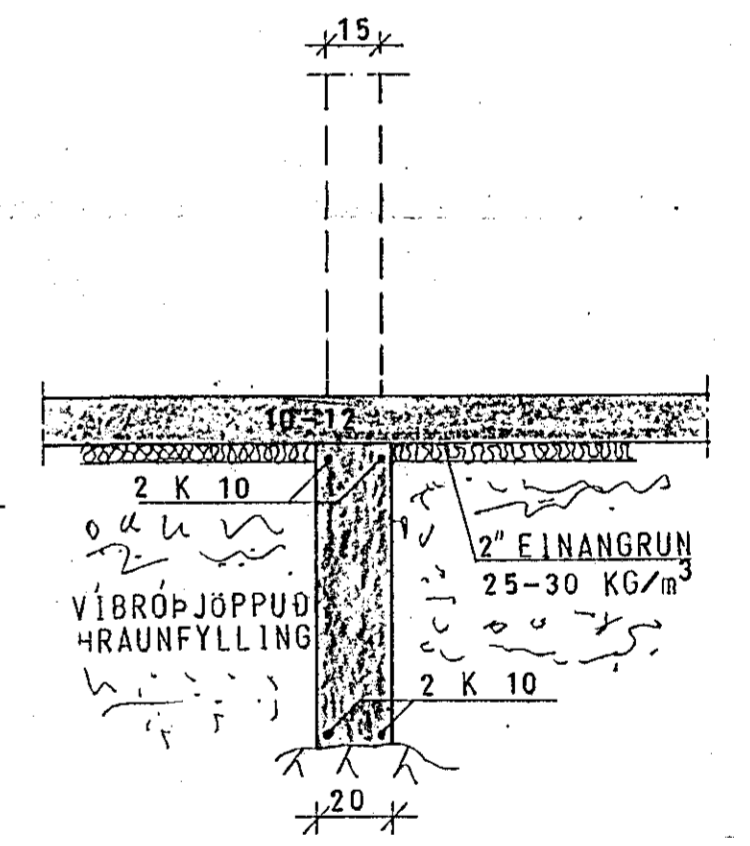

SNID Í ÚTVEGGI 1:20

SNID Í INNVEGGI 1:20

SKÝRINGAR SJÁ TEIKN. NR. 10.

HÚS E

GRUNNMYND — UNDIRSTÖÐUR 1:50

KLAUSTURHVAMMUR 26	MÆLIKVAÐI 1:50	VERK 8001	TEIKN NR 1.1.
UNDIRSTÖÐUR	Hanna: <i>[Signature]</i>	Yfirfarir: <i>[Signature]</i>	DAGS MAÍ '80
JÓHANN GUNNAR BERGPÓRSSON VERKFR MVFI STRANDGÖTU 11 — HAFNARFIRÐI — SÍMI 53315	Teiknað: <i>[Signature]</i>	Samb: <i>[Signature]</i>	BREYTT