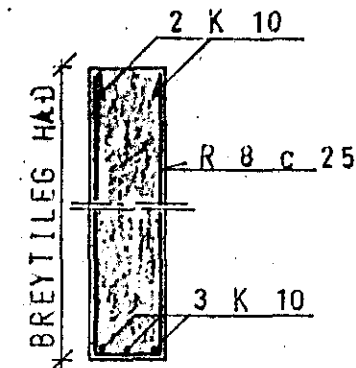

BITI B.11. 1:50

BITI B.12. 1:50

SNID A-A 1:20

SÚLA S.1.1. 1:20

SÚLA S.1.2. 1:20

SÚLA S.1.3. 1:20

SÚLA S.1.4. 1:20

SKÝRINGAR SJÁ TEIKN. NR. 10.

HÚS E.S.

KLAUSTURHVAMMUR 28	MÆLIKVARDI 1:50 1:20	VERK 8091	TEIKN NR 13
SÚLUR OG SNID	Hannað: <i>ab</i> Telknað: <i>27</i>	Yfirfarir: <i>ab</i> Samb: <i>H</i>	DAGS MAÍ 80
JÓHANN GUNNAR BERGÞÓRSSON VERKFR MVFI STRANDGÖTU 11 — HAFNARFIRÐI — SÍMI 53315	BREYTT		