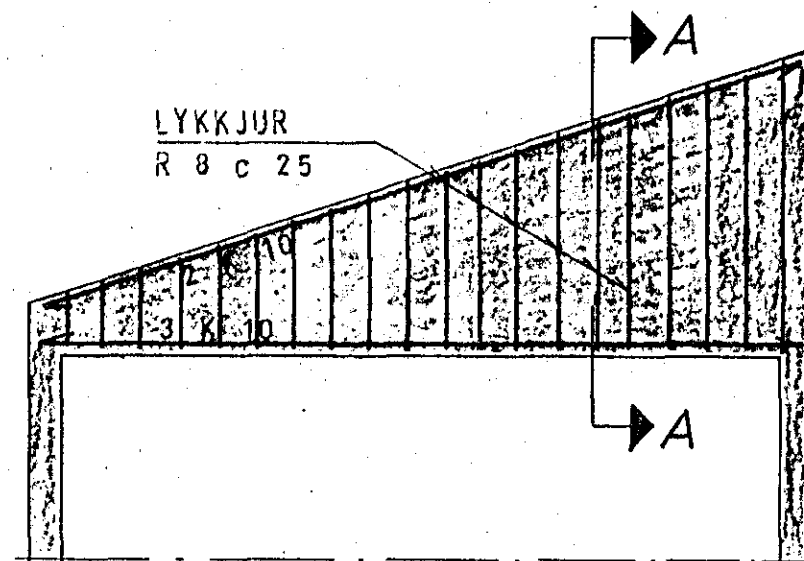

BITI B.11. 1:50

BITI B.12. 1:50

SNID A-A 1:20

SÚLA S.1.1. 1:20

SÚLA S.1.2. 1:20

SÚLA S.1.3. 1:20

SÚLA S.1.4. 1:20

SKÝRINGAR SJÁ TEIKN. NR. 10.

HÚS E.S.

KLAUSTURHVAMMUR 28	MÆLIKVARDI 1:50 1:20	VERK 8091	TEIKN NR 13
SÚLUR OG SNID	Hannað: <i>ab</i> Telknað: <i>27</i>	Yfirfarir: <i>ab</i> Samb: <i>H</i>	DAGS MAÍ 80
JÓHANN GUNNAR BERGÞÓRSSON VERKFR MVFI STRANDGÖTU 11 — HAFNARFIRÐI — SÍMI 53315	BREYTT		