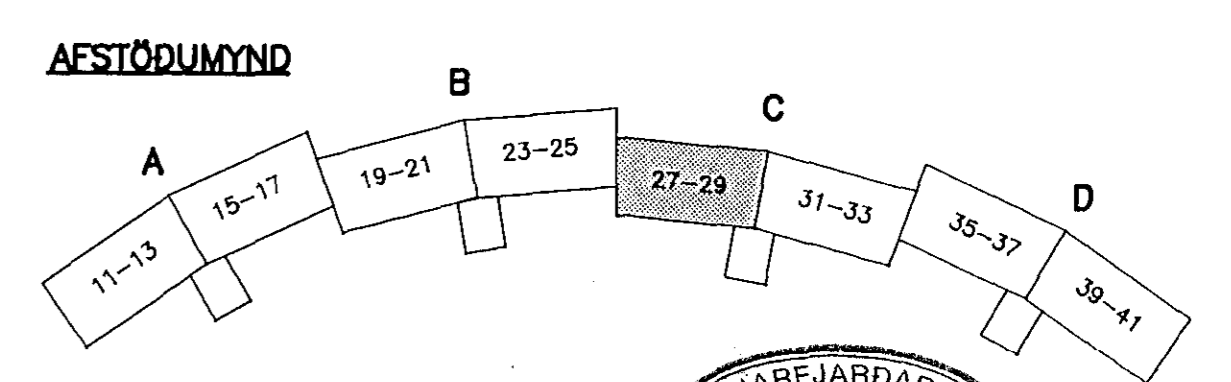

ATH.
HÚS 31-33 ER SPEGILMYND UM MÁTLINU (21)

19 AUG 1991

ALMENNAR SKÝRINGAR: SJÁ TEIKN. NR. -100

hönnun hf Ráðgjafarverktæðingar FRV · Síðumúla 1 · 108 Reykjavík
Sími (91)84311 · Útlit: Reyðarfjörður · Hvolsvöllur