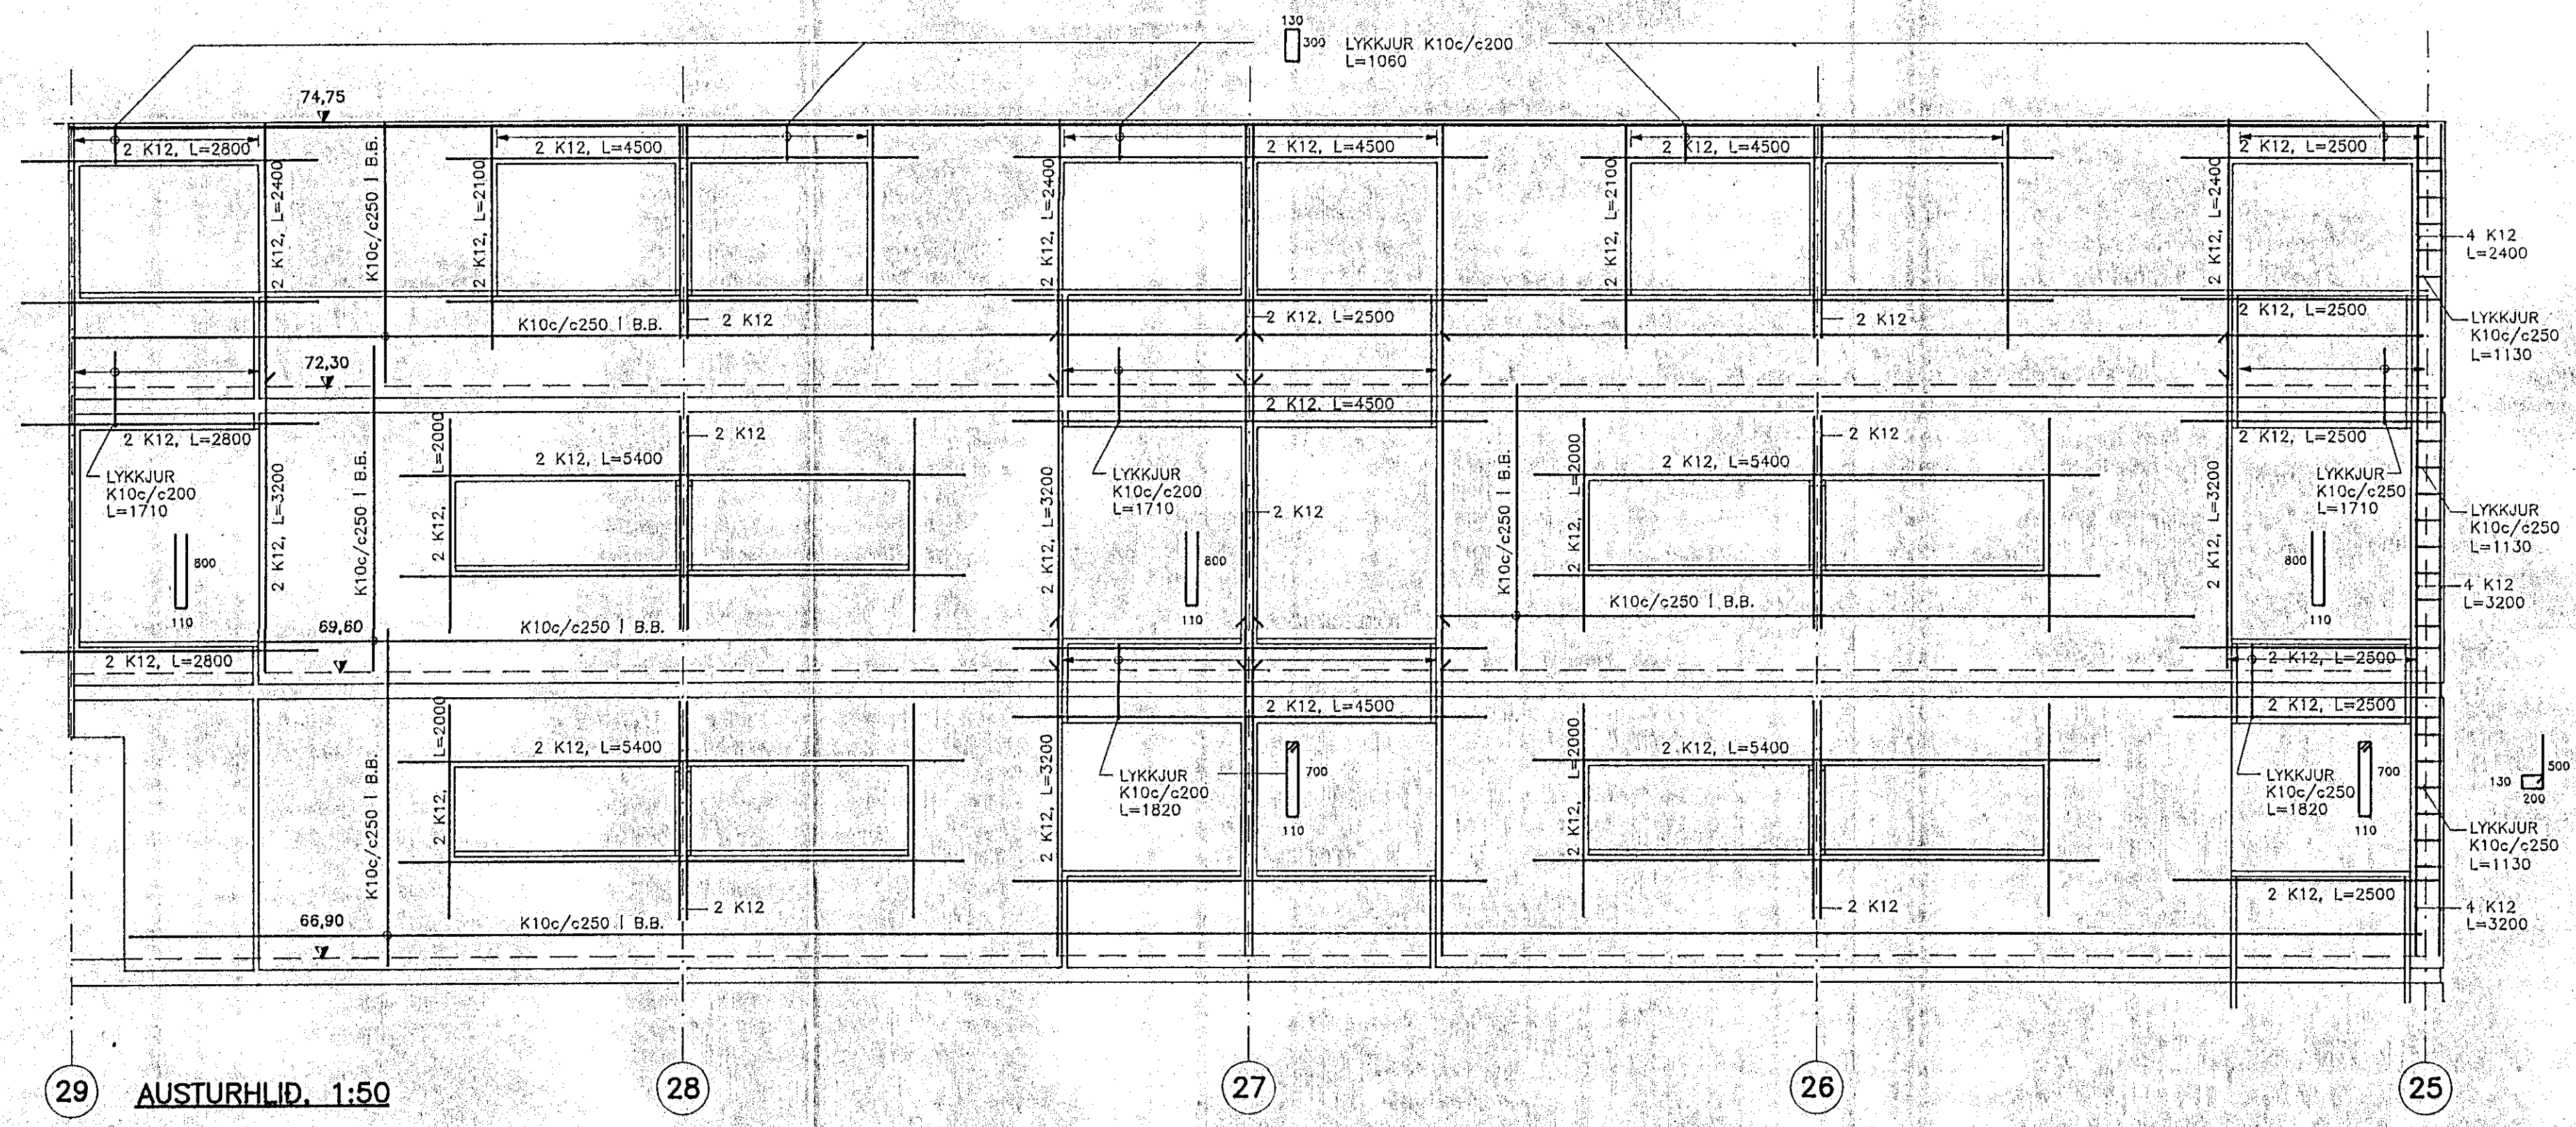

25 VESTURHLID, 1:50

NORDURGAFLI, 1:50

29 AUSTURHLID, 1:50

AFSTÖÐUMYND

ALMENNAR SKÝRINGAR: SJÁ TEIKN. NR. 100  
 17 FEB 1992  
 RÁÐGAFARVERKFRÆÐINGAR FRV · SÍÐUMÚLA 1 · 108 REYKJAVÍK  
 SÍMI (91)814311 · ÚTLIÐ: REYÐARFJÖRÐUR · HVOLSVÖLLUR