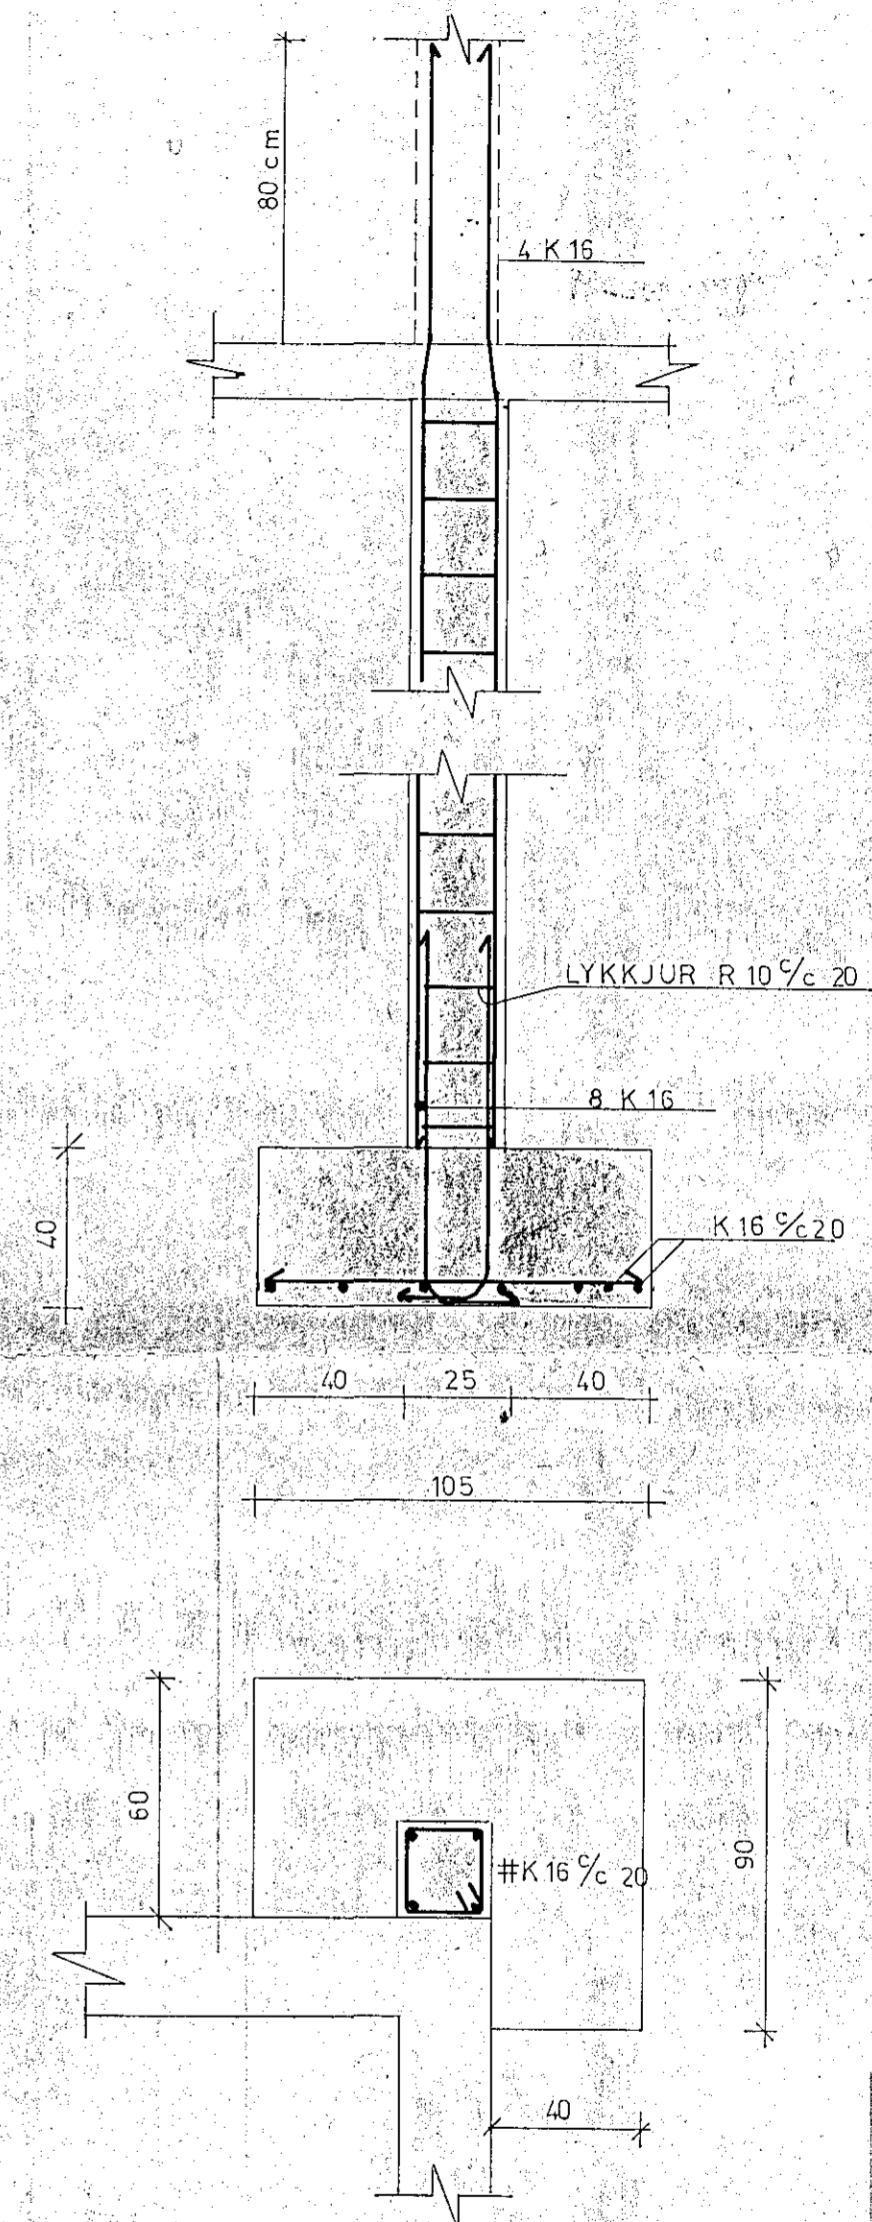

SNID AA MKV 1:20

SNID B-B MKV 1:20

SNID D-D MKV 1:20

SNID C-C MKV 1:20

MELHOLT 2 HAFNARFIRDI  
VIÐBYGGING  
UNDIRSTÖÐUR OG SNID

**FJARHITUN hf**  
VERKFRÆÐISTOFA  
ÁLFTAMÝRI 9  
105 REYKJAVÍK  
SÍMI 82322

HANNAÐ JOB	TEIKNAD GG	SAMP.	DAGS 78.06.13	KVARDI 1:50 1:20	NR.
---------------	---------------	-------	------------------	---------------------	-----