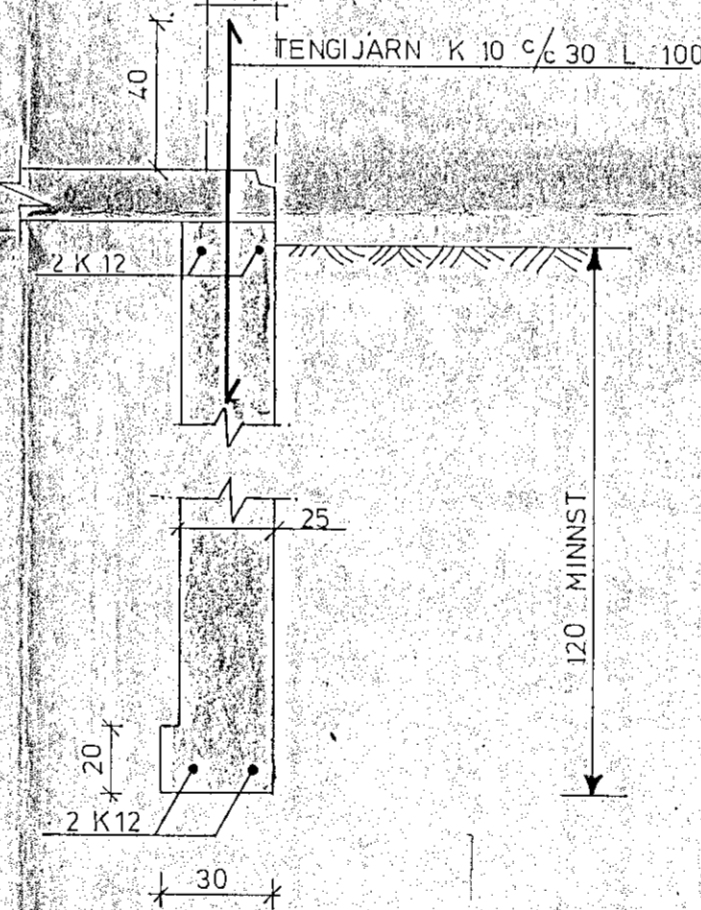

SNID AA MKV 1:20

SNID B-B MKV 1:20

SNID D-D MKV 1:20

SNID C-C MKV 1:20

MELHOLT 2 HAFNARFIRDI  
VIÐBYGGING  
UNDIRSTÖÐUR OG SNID

**FJARHITUN hf**  
VERKFRÆÐISTOFA  
ÁLFTAMÝRI 9  
105 REYKJAVÍK  
SÍMI 82322

HANNAÐ JOB	TEIKNAD GG	SAMP.	DAGS 78.06.13	KVARDI 1:50 1:20	NR.
---------------	---------------	-------	------------------	---------------------	-----