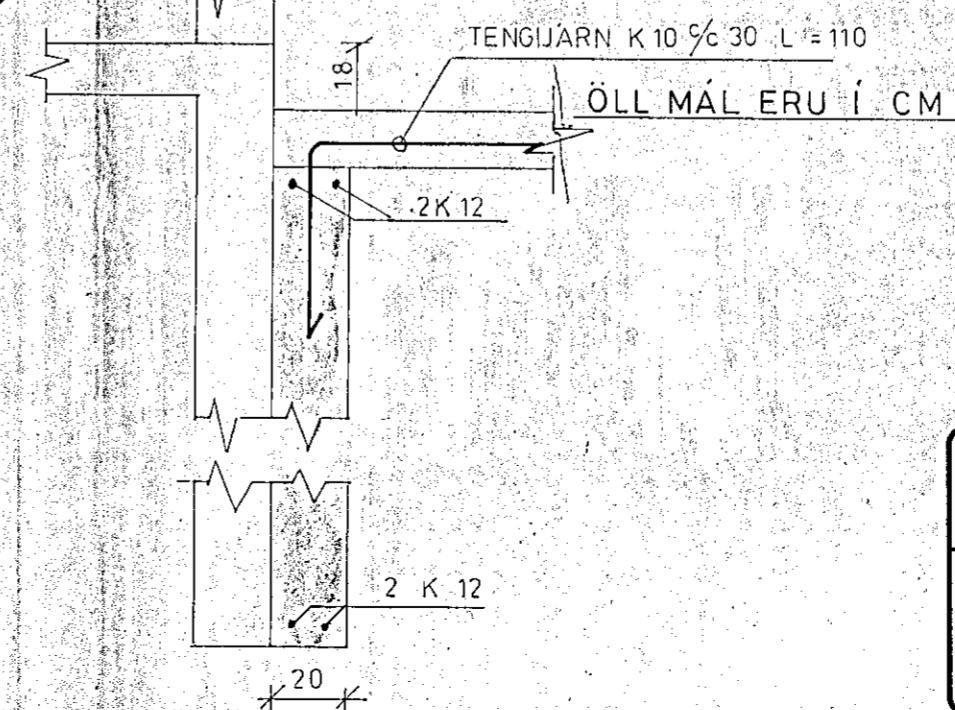

SNID AA MKV 1:20

SNID B-B MKV 1:20

SNID D-D MKV 1:20

SNID C-C MKV 1:20

MELHOLT 2 HAFNARFIRDI  
VIÐBYGGING  
UNDIRSTÖÐUR OG SNID

**FJARHITUN hf**  
VERKFRÆÐISTOFA  
ÁLFTAMÝRI 9  
105 REYKJAVÍK  
SÍMI 82322

HANNAÐ JOB	TEIKNAD GG	SAMP.	DAGS 78.06.13	KVARDI 1:50 1:20	NR.
---------------	---------------	-------	------------------	---------------------	-----