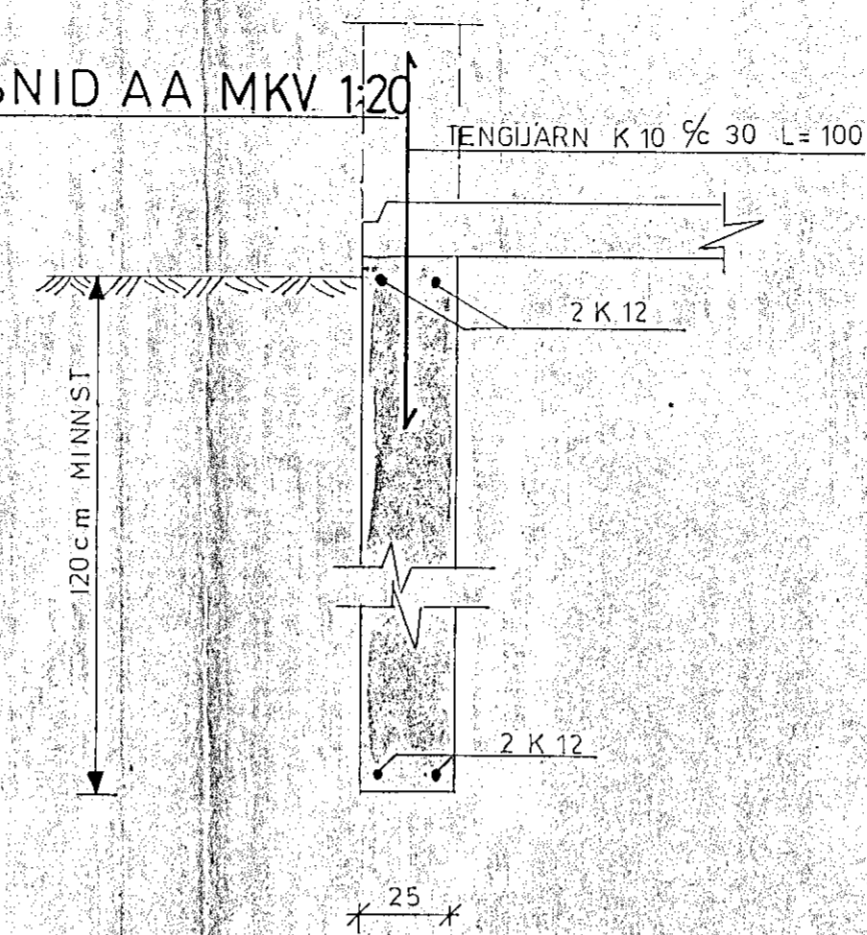

SNID AA MKV 1:20

SNID B-B MKV 1:20

SNID D-D MKV 1:20

SNID C-C MKV 1:20

MELHOLT 2 HAFNARFIRDI  
VIÐBYGGING  
UNDIRSTÖÐUR OG SNID

**FJARHITUN hf**  
VERKFRÆÐISTOFA  
ÁLFTAMÝRI 9  
105 REYKJAVÍK  
SÍMI 82322

HANNAÐ JOB	TEIKNAD GG	SAMP.	DAGS 78.06.13	KVARDI 1:50 1:20	NR.
---------------	---------------	-------	------------------	---------------------	-----