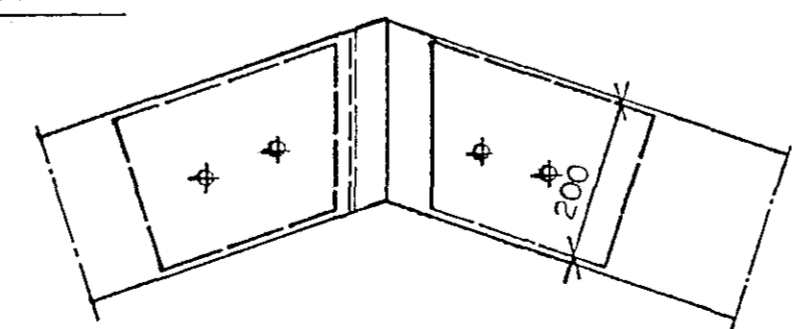

BITASPERRUR: SNID A-A

FESTING SPERRA VÍÐ SÚLU S1.

FESTING LÍMTRÉBITA VÍÐ REYKHÁF.

FESTING LÍMTRÉBITA VÍÐ INNVEGG.

LÍMTRÉBITI 90x200.

FESTING HORNSPERRA (LÍMTRÉBITI 90x400) VÍÐ REYKHÁF.

FESTING HORNSPERRU (LÍMTRÉBITI 90x400) VÍÐ SÚLU S1.

GATAPLATA 900x2,5x2,0 NEGLING: 4x4 STK. 40/40 KAMBSAUMUR.

A3203\_B4

**HÚSNÆÐISSTOFNUN RÍKISINS** LAUGAVEGI 77, REYKJAVÍK SIMI 28500

VERK NR. **A.32.03** TEIKN. NR. **2203**

KVISTABERG 1, HAFNAFIRÐI.

BITASPERRUR, INNVEGGUR