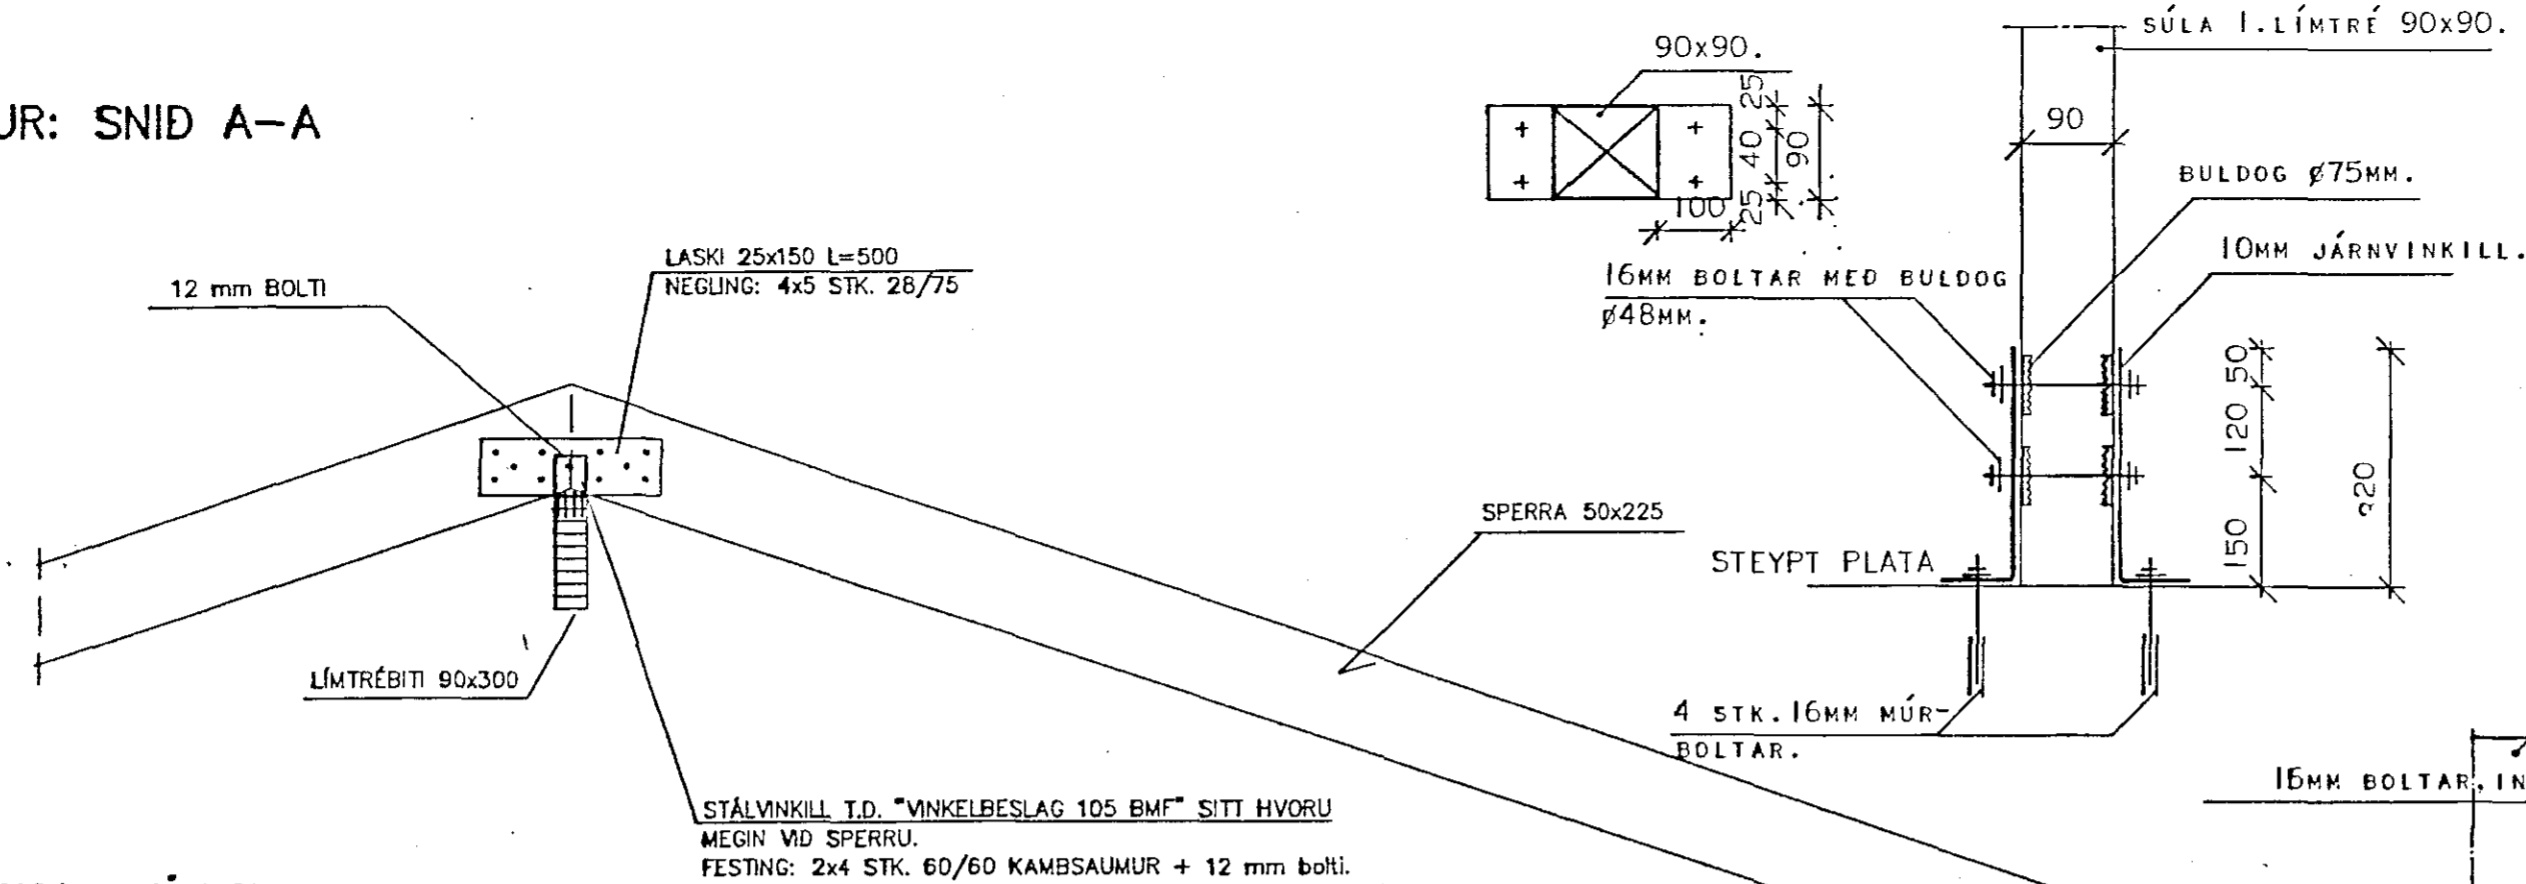

BITASPERRUR: SNID A-A

FESTING SPERRA VÍÐ SÚLU S1.