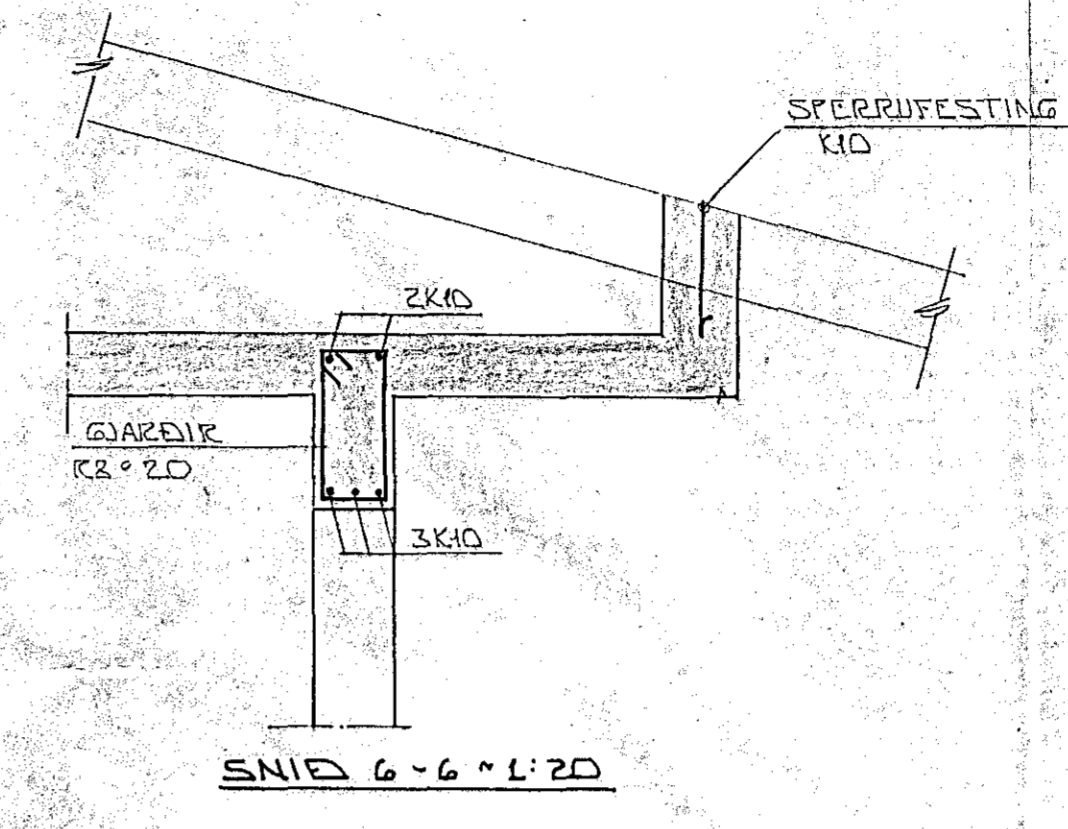

EINFÖLD GRIND I  
YTRI BRUN  
K10 30 LÖBRET  
K10 20 LÄRETT

EINFÖLD GRIND I YTRI BRUN  
K10 30 LÖBRET  
K10 20 LÄRETT

GRUNNMYND 1:50

BR.NR.	DAGS	EBLI BREVINGAR	SIGN.
KUISTABERG 21 HAFNARFJEDI			DAGS
JARNBENDING PLOTU YFIR MED.			HANNAÐ
MALIKV. 1:50			TEIKNAD.
SIGURÐUR ÞORLEIFSSON TEIKNIFRÆÐINGUR F.T.F.I.			VERK NR. 8517
STRANDGÖTU 11 HAFNARFJEDI SÍMI 54751			BLAD NR. 1-03