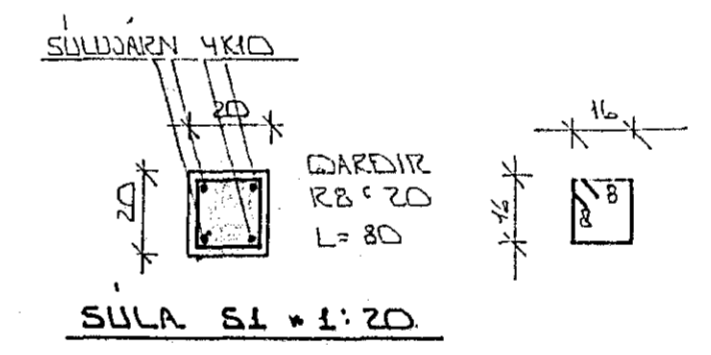

EINFÖLD GRIND I  
YTRI BRUN  
K10 30 LÖBRET  
K10 20 LÄRETT

EINFÖLD GRIND I YTRI BRUN  
K10 30 LÖBRET  
K10 20 LÄRETT

GRUNNMYND 1:50

BR.NR.	DAGS	EBLI BREVINGAR	SIGN.
KUISTABERG 21 HAFNARFJEDI			DAGS
JARNBENDING PLOTU YFIR MED.			HANNAÐ
MALIKV. 1:50			TEIKNAD.
SIGURÐUR ÞORLEIFSSON TEIKNIFRÆÐINGUR F.T.F.I.			VERK NR. 8517
STRANDGÖTU 11 HAFNARFJEDI SÍMI 54751			BLAD NR. 1-03