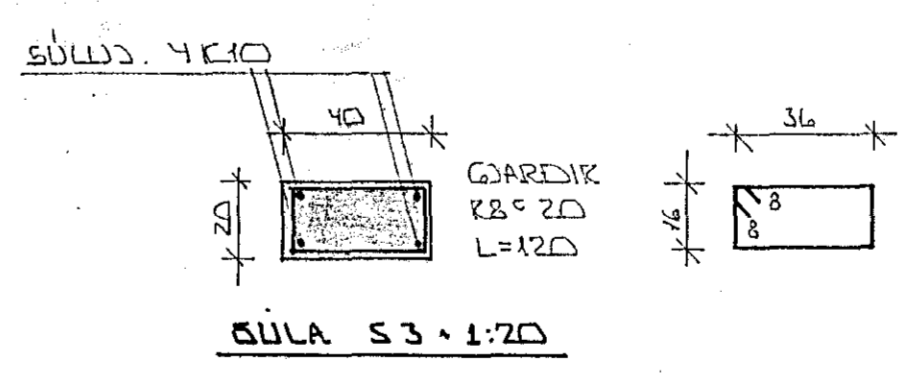

EINFÖLD GRIND I  
YTRI BRUN  
K10 30 LÖBRET  
K10 20 LÄRETT

EINFÖLD GRIND I YTRI BRUN  
K10 30 LÖBRET  
K10 20 LÄRETT

GRUNNMYND 1:50

BR.NR.	DAGS	EBLI BREVINGAR	SIGN.
KUISTABERG 21 HAFNARFJEDI			DAGS
JARNBENDING PLOTU YFIR MED.			HANNAÐ
MALIKV. 1:50			TEIKNAD.
SIGURÐUR ÞORLEIFSSON TEIKNIFRÆÐINGUR F.T.F.I.			VERK NR. 8517
STRANDGÖTU 11 HAFNARFJEDI SÍMI 54751			BLAD NR. 1-03