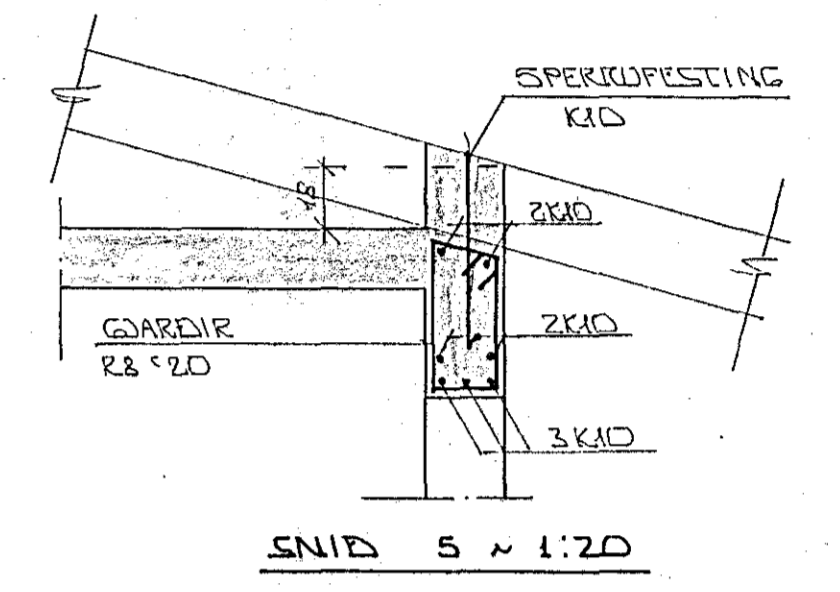

EINFÖLD GRIND I  
YTRI BRUN  
K10 30 LÖBRET  
K10 20 LÄRETT

EINFÖLD GRIND I YTRI BRUN  
K10 30 LÖBRET  
K10 20 LÄRETT

GRUNNMYND 1:50

BR.NR.	DAGS	EBLI BREVINGAR	SIGN.
KUISTABERG 21 HAFNARFJEDI			DAGS
JARNBENDING PLOTU YFIR MED.			HANNAÐ
MALIKV. 1:50			TEIKNAD.
SIGURÐUR ÞORLEIFSSON TEIKNIFRÆÐINGUR F.T.F.I.			VERK NR. 8517
STRANDGÖTU 11 HAFNARFJEDI SÍMI 54751			BLAD NR. 1-03