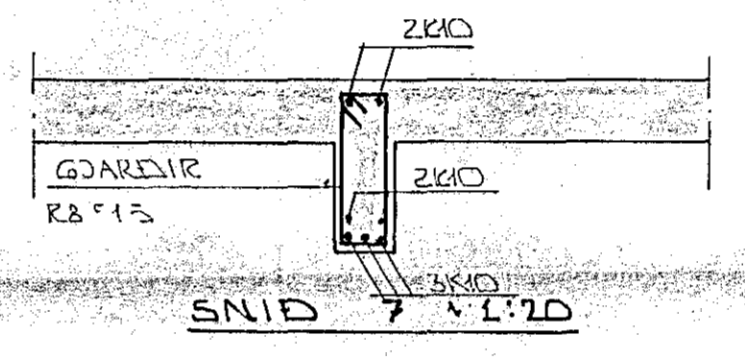

EINFÖLD GRIND I  
YTRI BRUN  
K10 30 LÖBRET  
K10 20 LÄRETT

EINFÖLD GRIND I YTRI BRUN  
K10 30 LÖBRET  
K10 20 LÄRETT

GRUNNMYND 1:50

BR.NR.	DAGS	EBLI BREVINGAR	SIGN.
KUISTABERG 21 HAFNARFJEDI			DAGS
JARNBENDING PLOTU YFIR MED.			HANNAÐ
MALIKV. 1:50			TEIKNAD.
SIGURÐUR ÞORLEIFSSON TEIKNIFRÆÐINGUR F.T.F.I.			VERK NR. 8517
STRANDGÖTU 11 HAFNARFJEDI SÍMI 54751			BLAD NR. 1-03