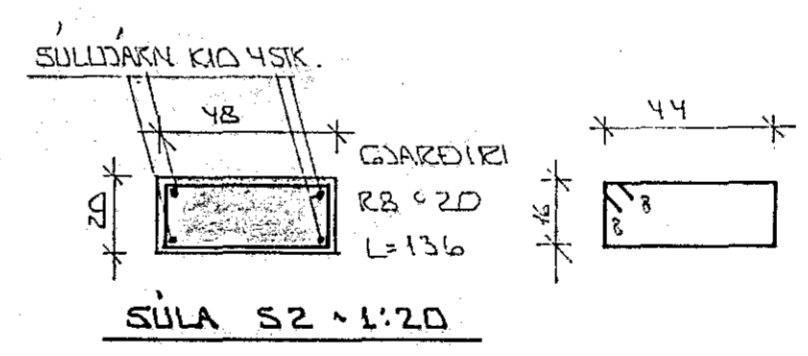

EINFÖLD GRIND I  
YTRI BRUN  
K10 30 LÖBRET  
K10 20 LÄRETT

EINFÖLD GRIND I YTRI BRUN  
K10 30 LÖBRET  
K10 20 LÄRETT

GRUNNMYND 1:50

BR.NR.	DAGS	EBLI BREVINGAR	SIGN.
KUISTABERG 21 HAFNARFJEDI			DAGS
JARNBENDING PLOTU YFIR MED.			HANNAÐ
MALIKV. 1:50			TEIKNAD.
SIGURÐUR ÞORLEIFSSON TEIKNIFRÆÐINGUR F.T.F.I.			VERK NR. 8517
STRANDGÖTU 11 HAFNARFJEDI SÍMI 54751			BLAD NR. 1-03