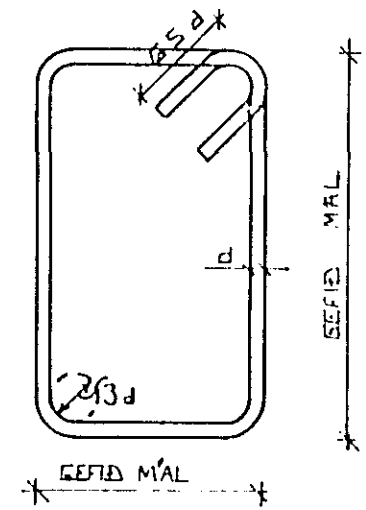

BEYGING JÄRNA.

GJARDIR: ST 37 EDA KS 405

SJÁ EINNIG ÍST 10 I 6 2

SKEYTILENGD JÄRNA

Í PLÖTUM OG VEGGJUM SKAL EKKI SKEYTA MEIRA EN FJÓRÐA HVERT JÄRN Í SAMA ÞVERSNIDI NEMA ANNAÐ SÉ SÝNT Á TEIKNINGU.
SBR. ÍST 10 I 6 3 2 SKAL SKEYTILENGD VID VÍXILLAGNINGU VEKA 40.d (d. ÞVERMÁL STANGAR)

ÞVERMÁL STANGAR	EDA				
	8	10	12	16	20
SKEYTILENGD	32	40	48	64	80

SJÁ EINNIG ÍST 10 I 6 3.
SÉ ANNAÐ EKKI TEKID FRAM KOMI 2K10 Í KRINGUM DYRA OG GLUGGA ÖP ER NÁI 50 CM. ÚT FYRIR ÖPIÐ.