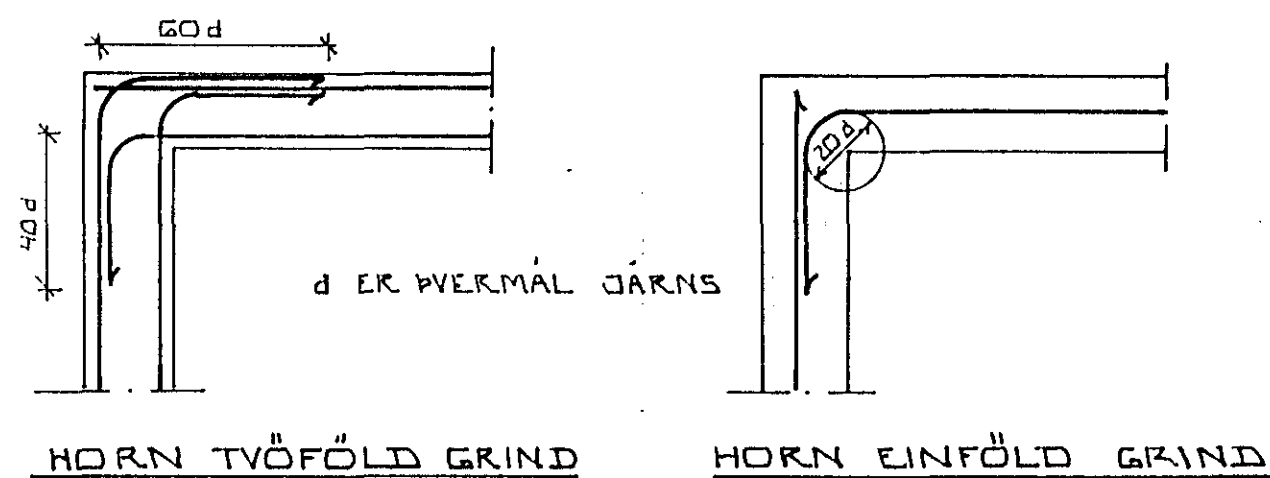

TENGING JÄRNAGRINDA

BEYGING JÄRNA.

GJARDIR: ST 37 EDA KS 405

SJÁ EINNIG ÍST 10 I 6 2

SKEYTILENGD JÄRNA

Í PLÖTUM OG VEGGJUM SKAL EKKI SKEYTA MEIRA EN FJÓRÐA HVERT JÄRN Í SAMA ÞVERSNIDI NEMA ANNAÐ SÉ SÝNT Á TEIKNINGU.
SBR. ÍST 10 I 6 3 2 SKAL SKEYTILENGD VID VÍXILLAGNINGU VEKA 40.d (d. ÞVERMÁL STANGAR)

ÞVERMÁL STANGAR	EDA				
	8	10	12	16	20
SKEYTILENGD	32	40	48	64	80

SJÁ EINNIG ÍST 10 I 6 3.
SÉ ANNAÐ EKKI TEKID FRAM KOMI 2K10 Í KRINGUM DYRA OG GLUGGA ÖP ER NÁI 50 CM. ÚT FYRIR ÖPIÐ.

22. júlí 1985
HAFNARFJÁRDARBERG
BYGGINGARULLTÖNNI
Fringar Smiles

BR.NR.	DAGS	EDLI Breytingar	SIGN.
		KUJSTABERG 21 HAFNARFIREÐI	DAGS JÚNÍ '85
		ALMENNAR SKÝRINGAR: BURÐARVIRKI.	FRANNAÐ
			TEIKNAD
			VERK NR 8517
MELIKV.		SIGURÐUR ÞORLEIFSSON TEKNIFRÆÐINGUR F.T.F.I.	BLAD NR 1-01
		STRANDGÖTU 11 HAFNARFIREÐI SÍMI 54751