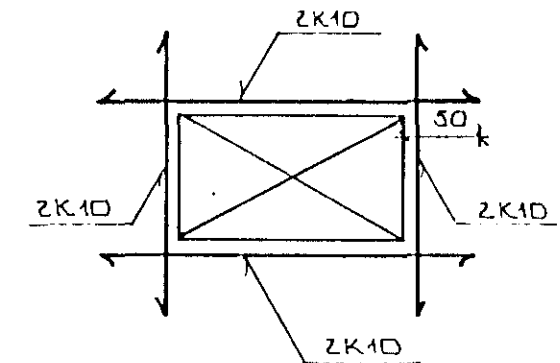

22. júlí 1985
HAFNARFJÁRDARBERG
BYGGINGARULLTÖNNI
Fringar Smiles

BR.NR.	DAGS	EDLI Breytingar	SIGN.
		KUJSTABERG 21 HAFNARFIREÐI	DAGS JÚNÍ '85
		ALMENNAR SKÝRINGAR: BURÐARVIRKI.	FRANNAÐ
			TEIKNAD
			VERK NR 8517
MELIKV.		SIGURÐUR ÞORLEIFSSON TEKNIFRÆÐINGUR F.T.F.I.	BLAD NR 1-01
		STRANDGÖTU 11 HAFNARFIREÐI SÍMI 54751