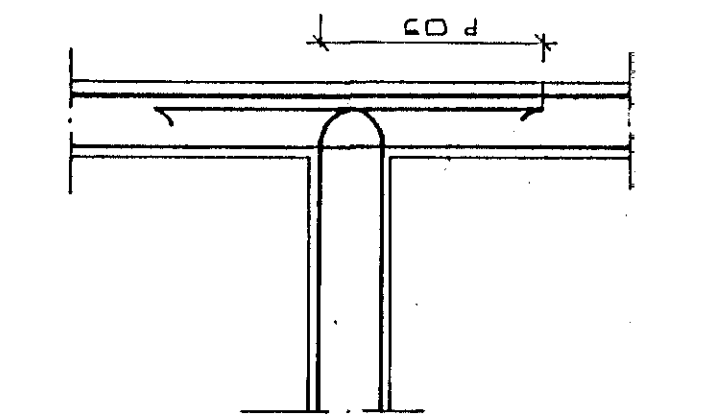

TENGING JÄRNAGRINDA