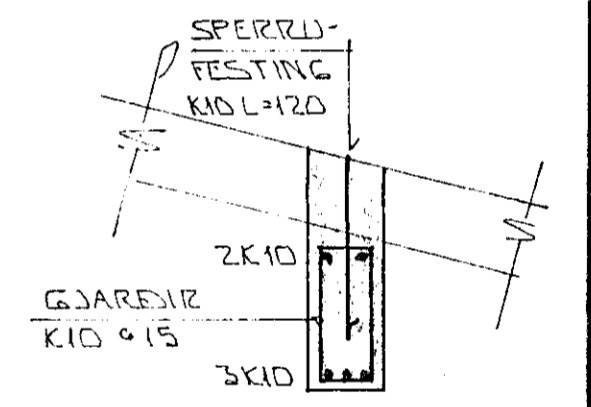

GRUNNMÝND 1:50

Í ALLA ÚTVEGGI KOMI
EINFÖLD GRIND Í YTRI BRUN
LÖÐRÉTT K10 30
L'ARÉTT K10 20

SNID 6 1:20

BR.NR.	DAGS	EDLI BREVTINGAR	SIGN.
			DAGS AGÚST'88
			HANNAÐ
			TEIKNAD
			VERK NR. 8821
			BLADNR.
MÆLIKV. 1:50 1:20			
SIGURÐUR ÞORLEIFSSON TEKNIFRÆÐINGUR F.T.F.I.			
STRANDGÖTU 11 HAFNARFIRÐI SÍMI 54751			