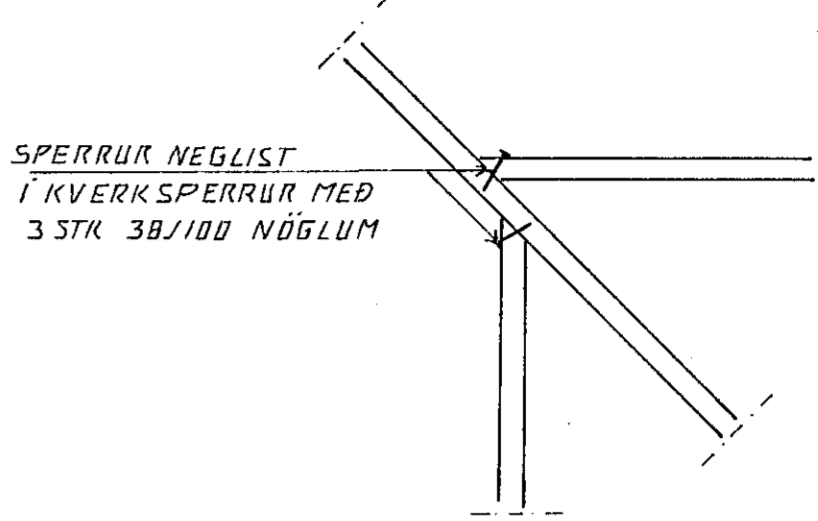

GRUNNMYND 1:50

FESTING SPERRA I KVERKSP. 1:20

SKÝRINGAR

ALMENNAR SKÝRINGAR SJÁ BLAÐ 1-01
 SMÍÐ MERILT 6 OG 7 SJÁ BLAÐ 1-05
 Á MILLI TIMBURS OG STEINSTEYPU KOMI
 RÆMA ÚR TÖRUPAPPA

BR. NR.	DAGS	EDLI BREVTINGAR	SIGN.
KVISTABERG 23, HAFNARFIRÐI ÞAKVIRKI. GRUNNMYND			DAGS. ÁGÚST 88
MÆLIKV. 1:50			HANNAÐ 4/21
SIGURÐUR ÞORLEIFSSON TEKNIFRÆÐINGUR F.T.F.I.			TEIKNAD 4/21
STRANDGÖTU 11 HAFNARFIRÐI SÍMI 54751			VERK NR. 8821
			BLAÐ NR. 1-04