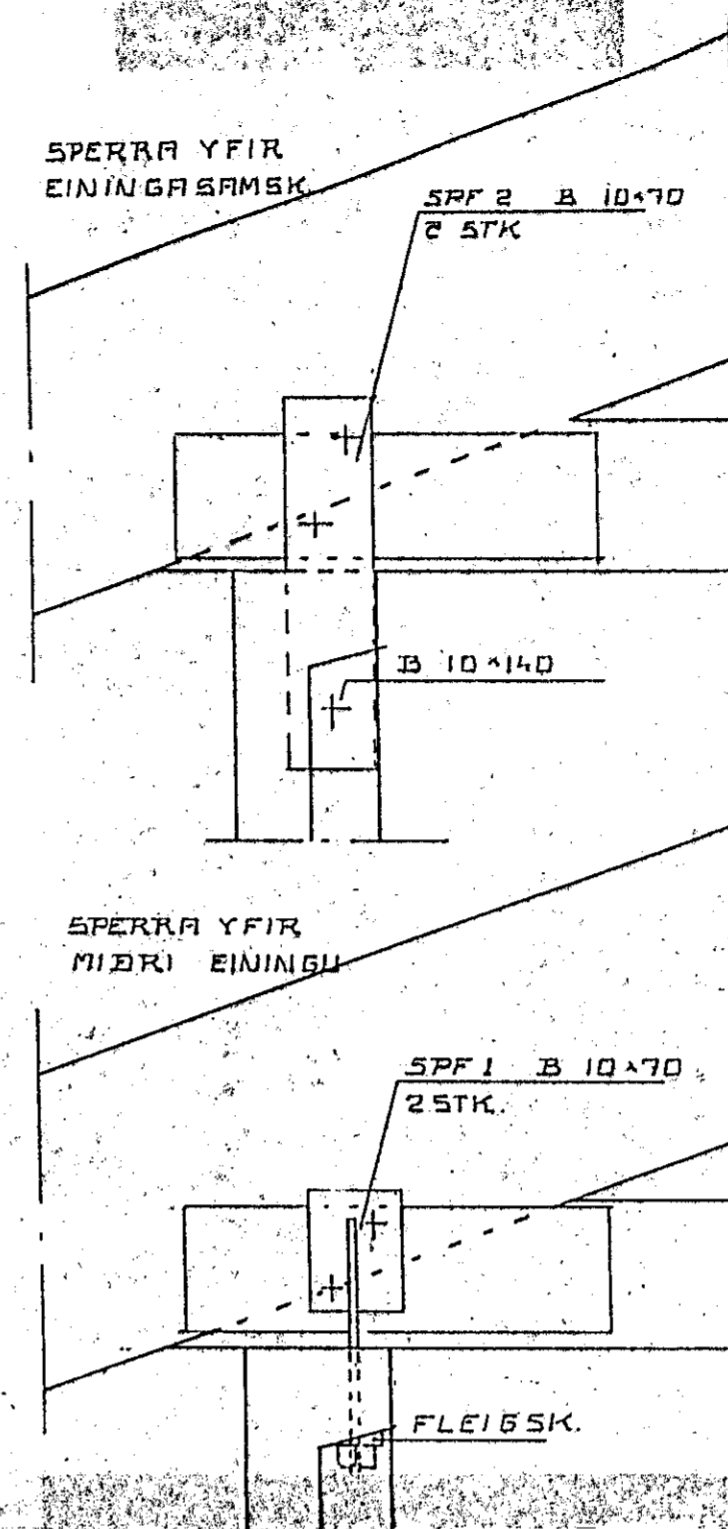

① 50x100 OFANA SPERRUFÖT NEGLING 4 STK. 4" GALV. I HVERJA SPERRU

SKYRINGAR:
 ÞAK SE KLÆTT MED 25/150 NEGLT I HVERJA SPERRU MED 3-3" GALV. NEMA GAFLSPERRUR SEM NEGLIST MED 4-3" GALV. OFAN Á TIMBURKLÆDN. KOMI ASFALTPAPPI OG BÄRUGJÄRN EDA BÄRUSTÄL. NEGLA SKAL ÞAKJÄRN MED SNONUM ÞAKSAUM EDA KAMBSAUM. ÞAKJÄRN SKAL NEGLA Á EFTIRFARANDI HATT. NEDSTA NAGLARÖÐ SE 10 CM OFAN VÍÐ NEDRI BRUN, NEGLT I HVERJA BÄRU. NÆSTU TVÆR RÄÐIR SEU MEÐ 45 CM MILLIBILI NEGLT I AÐRA HVERJA BÄRU, ÖR DVÍ SE MEST 80 CM MILLI NAGLARADA NEGLT I AÐRA HVERJA BÄRU. I ÞLÖTUKANT MILLI NAGLARADA SKAL NEGLA 1 NAGLA.