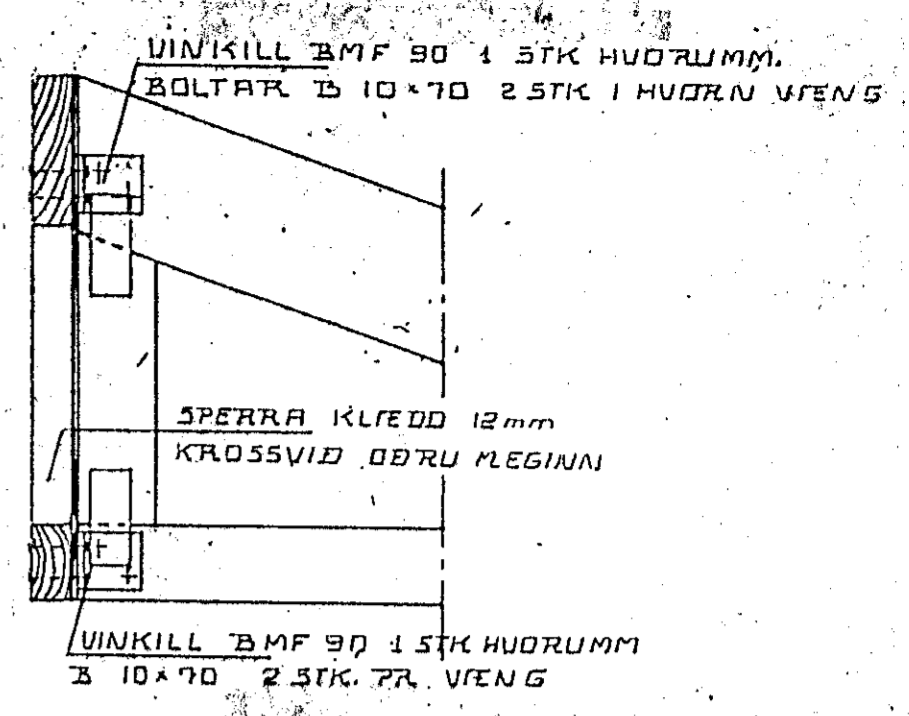

① 50x100 OFANA SPERRUFÖT NEGLING 4 STK. 4" GALV. I HVERJA SPERRU

SKYRINGAR:
 ÞAK SE KLÆTT MED 25/150 NEGLT I HVERJA SPERRU MED 3-3" GALV. NEMA GAFLSPERRUR SEM NEGLIST MED 4-3" GALV. OFAN Á TIMBURKLÆDN. KOMI ASFALTPAPPI OG BÄRUGJÄRN EDA BÄRUSTÄL. NEGLA SKAL ÞAKJÄRN MED SNONUM ÞAKSAUM EDA KAMBSAUM. ÞAKJÄRN SKAL NEGLA Á EFTIRFARANDI HATT. NEDSTA NAGLARÖÐ SE 10 CM OFAN VÍÐ NEDRI BRUN, NEGLT I HVERJA BÄRU. NÆSTU TVÆR RÄÐIR SEU MEÐ 45 CM MILLIBILI NEGLT I AÐRA HVERJA BÄRU, ÖR DVÍ SE MEST 80 CM MILLI NAGLARADA NEGLT I AÐRA HVERJA BÄRU. I ÞLÖTUKANT MILLI NAGLARADA SKAL NEGLA 1 NAGLA.