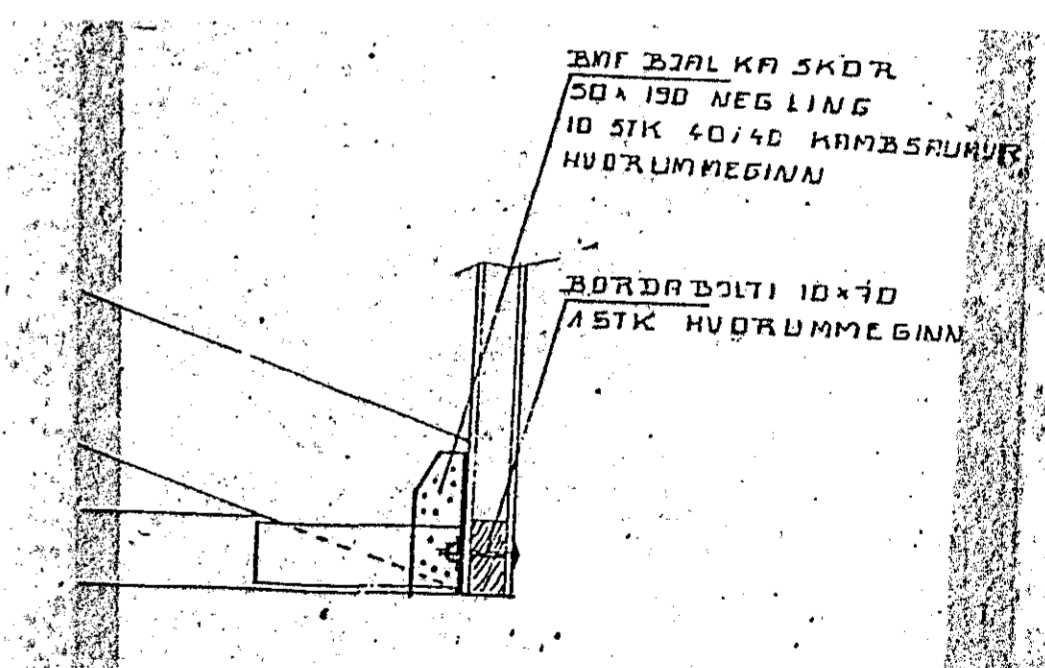

① 50x100 OFANA SPERRUFÖT NEGLING 4 STK. 4" GALV. I HVERJA SPERRU

SKYRINGAR:
 ÞAK SE KLÆTT MED 25/150 NEGLT I HVERJA SPERRU MED 3-3" GALV. NEMA GAFLSPERRUR SEM NEGLIST MED 4-3" GALV. OFAN Á TIMBURKLÆDN. KOMI ASFALTPAPPI OG BÄRUGJÄRN EDA BÄRUSTÄL. NEGLA SKAL ÞAKJÄRN MED SNONUM ÞAKSAUM EDA KAMBSAUM. ÞAKJÄRN SKAL NEGLA Á EFTIRFARANDI HATT. NEDSTA NAGLARÖÐ SE 10 CM OFAN VÍÐ NEDRI BRUN, NEGLT I HVERJA BÄRU. NÆSTU TVÆR RÄÐIR SEU MEÐ 45 CM MILLIBILI NEGLT I AÐRA HVERJA BÄRU, ÖR DVÍ SE MEST 80 CM MILLI NAGLARADA NEGLT I AÐRA HVERJA BÄRU. I ÞLÖTUKANT MILLI NAGLARADA SKAL NEGLA 1 NAGLA.