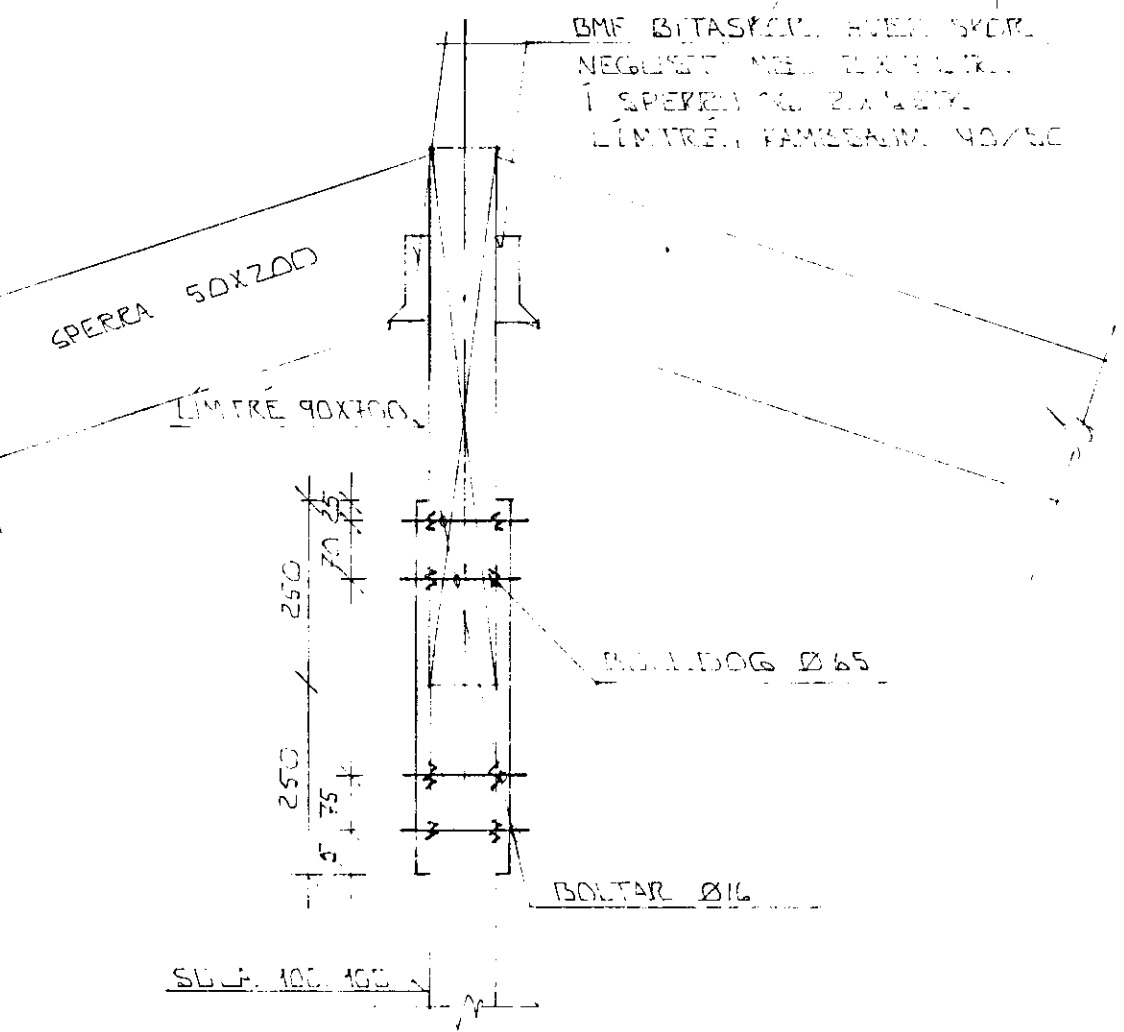

SNID 6 - 6 A 1:10