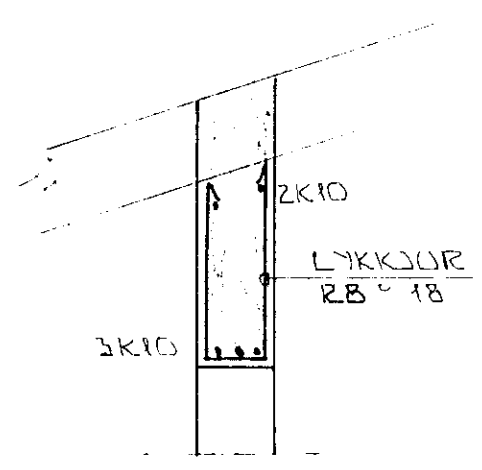

SNID 7 I BITA YFIR BILG. OG GL.
1:20

YTRI BRÚN VEGGJA
KOMI JÄRN GR.
LÄRETT KÍO° 20
LÖÐRETT KÍO° 30

GRUNNMYND ~ 1:50

YTRI BRÚN VEGGJA
KOMI JÄRN GR.
LÄRETT KÍO° 20
LÖÐRETT KÍO° 30