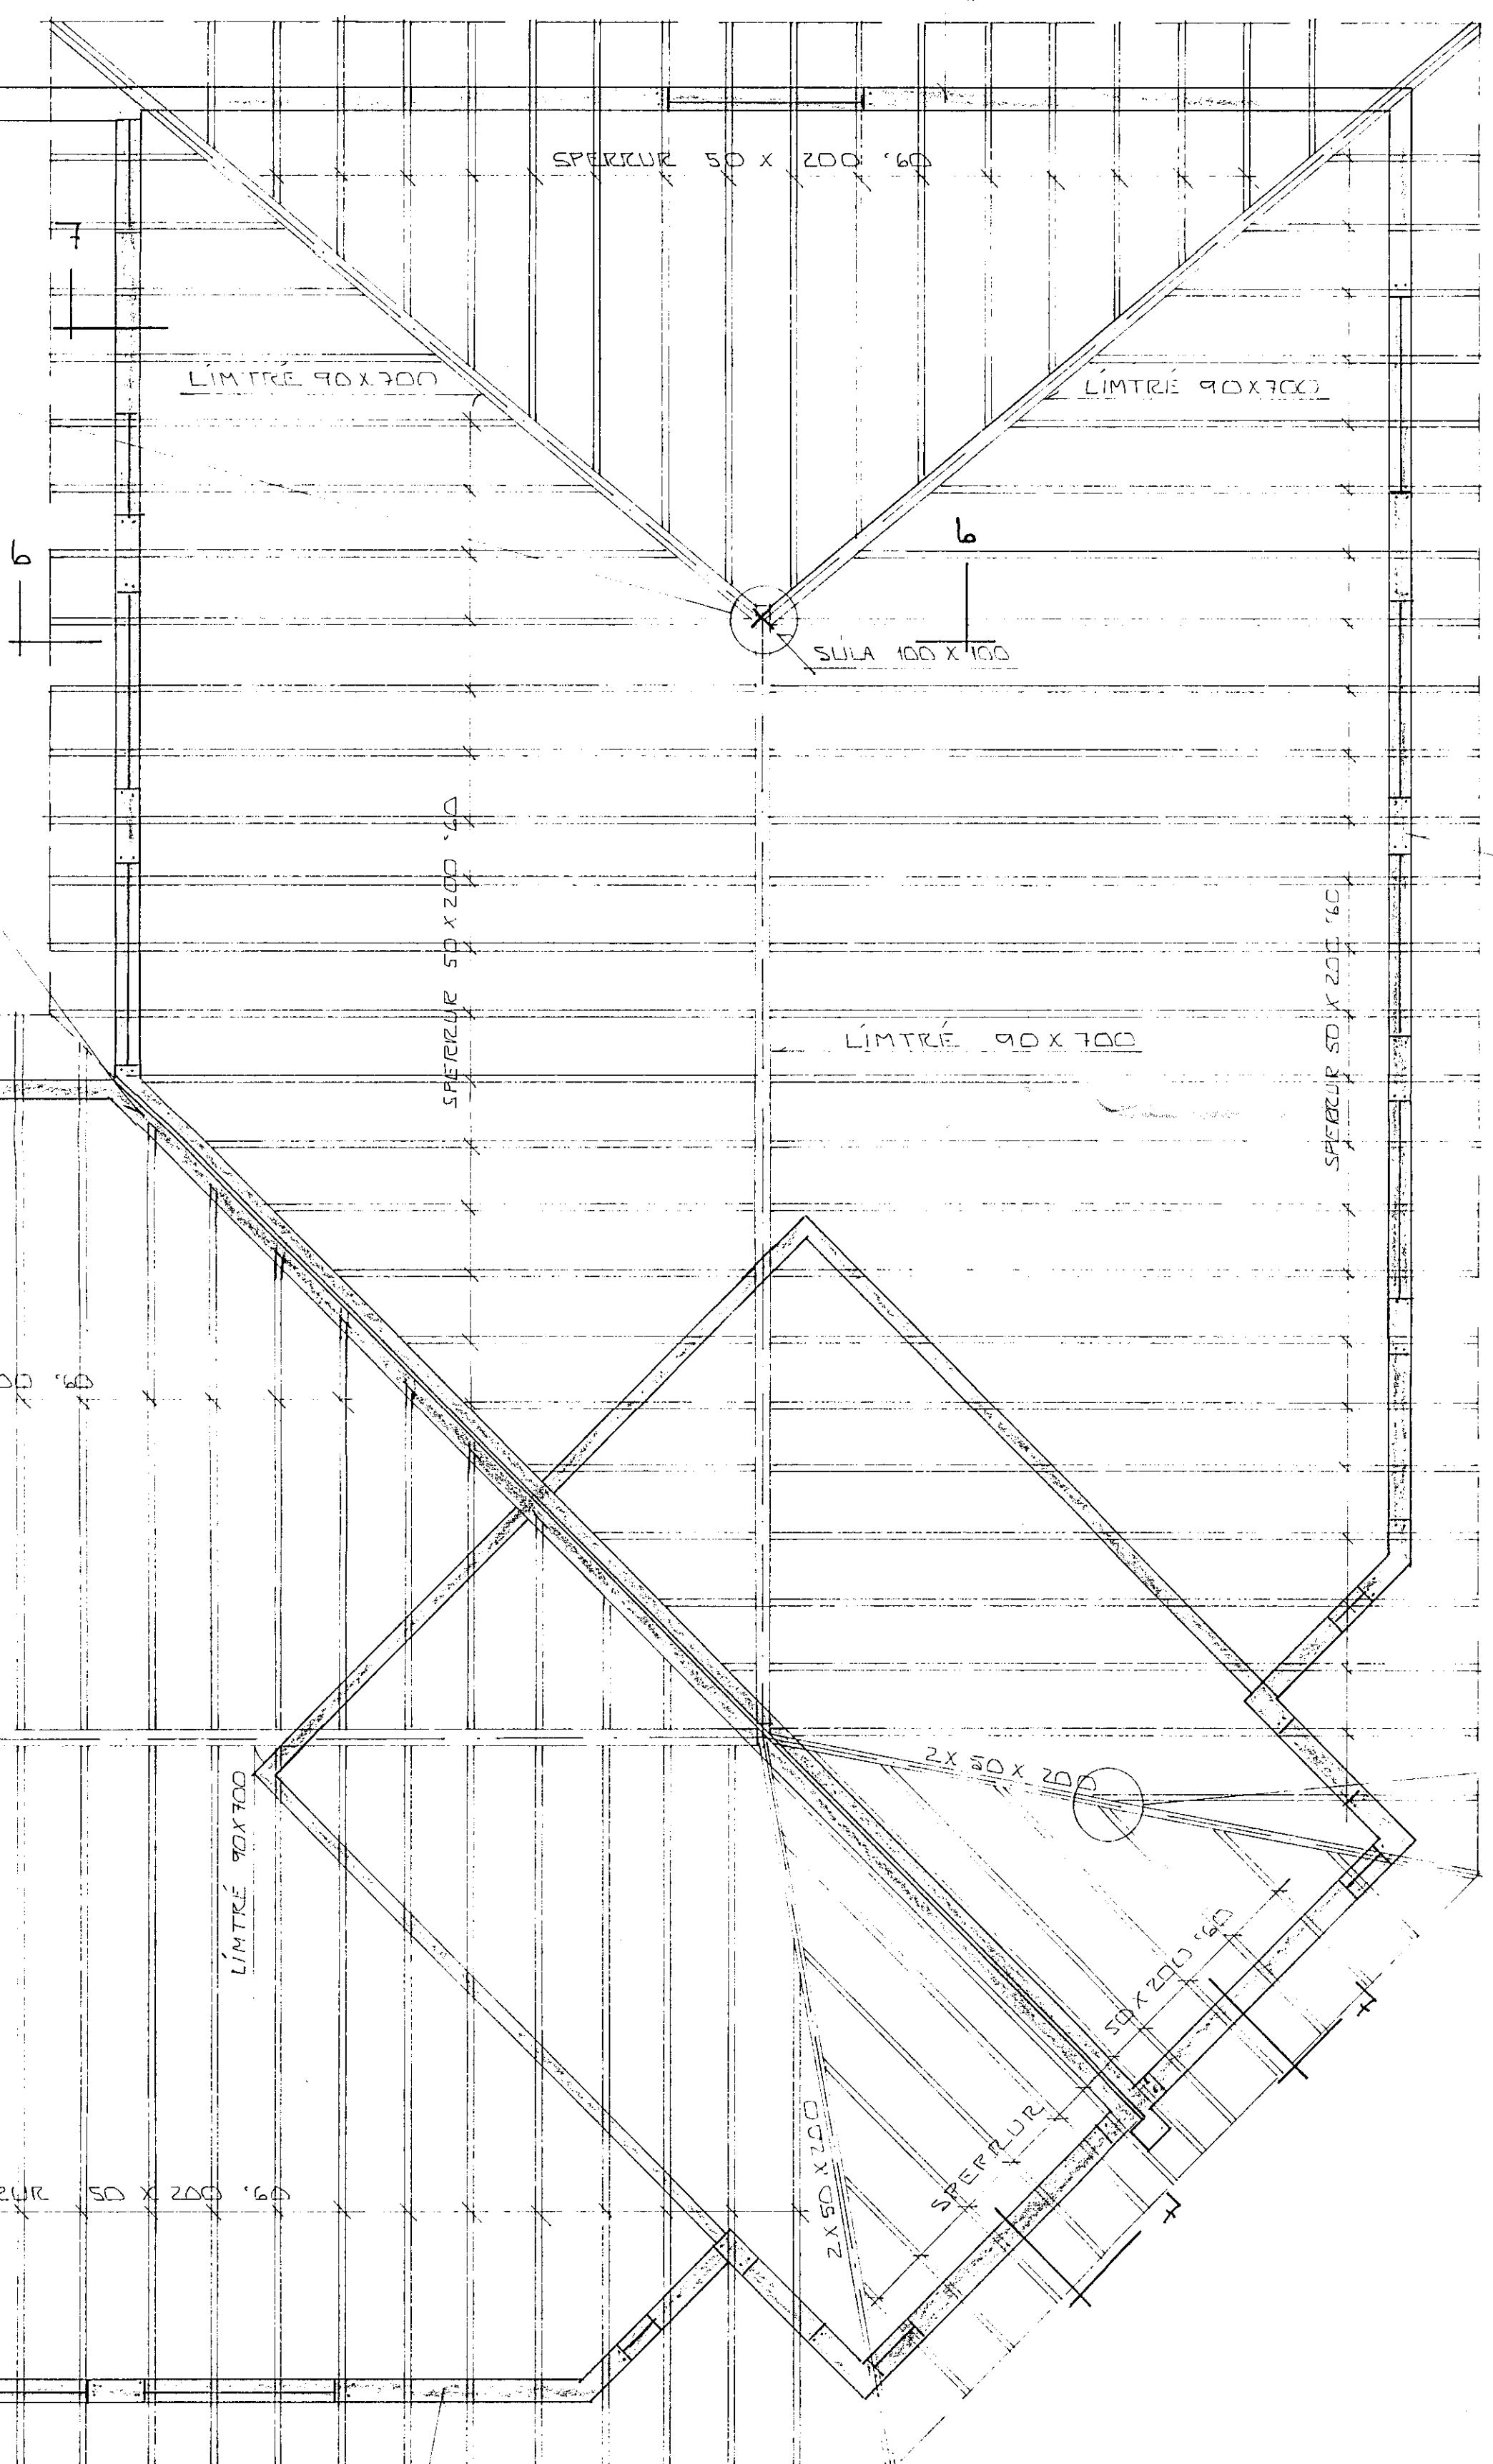

YTRI BRÚN VEGGJA
KOMI JÄRN GR.
LÄRETT KÍO° 20
LÖÐRETT KÍO° 30

30K. SNITTEINAR 27 1/2 MM
UNDIR RÓ KOMI SKINNA
40 X 40 X 4 MM
BULLDÖG 27 75 MM

ATH! ÞESSAR SPEKKUR
NAI INNI I VEGG.

YTRI BRÚN VEGGJA
KOMI JÄRN GR.
LÄRETT KÍO° 20
LÖÐRETT KÍO° 30