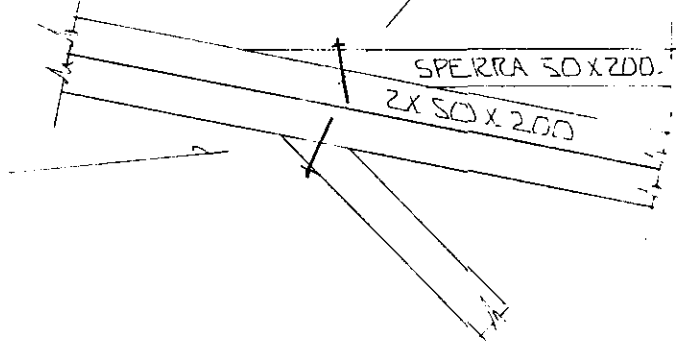

SPEKKURFESTING
KÍO° 172°

SNID 6 - 6 A 1:10

FESTING SÚLU I GÖLF 1:10

SPEKKUR NEGLAST I
VALMASPEKKUR I MEÐ
3 STK. 4° NÖGLUM

SNID 7 I BITA YFIR BILG. OG GL.
1:20

YTRI BRÚN VEGGJA
KOMI JÄRN GR.
LÄRETT KÍO° 20
LÖÐRETT KÍO° 30