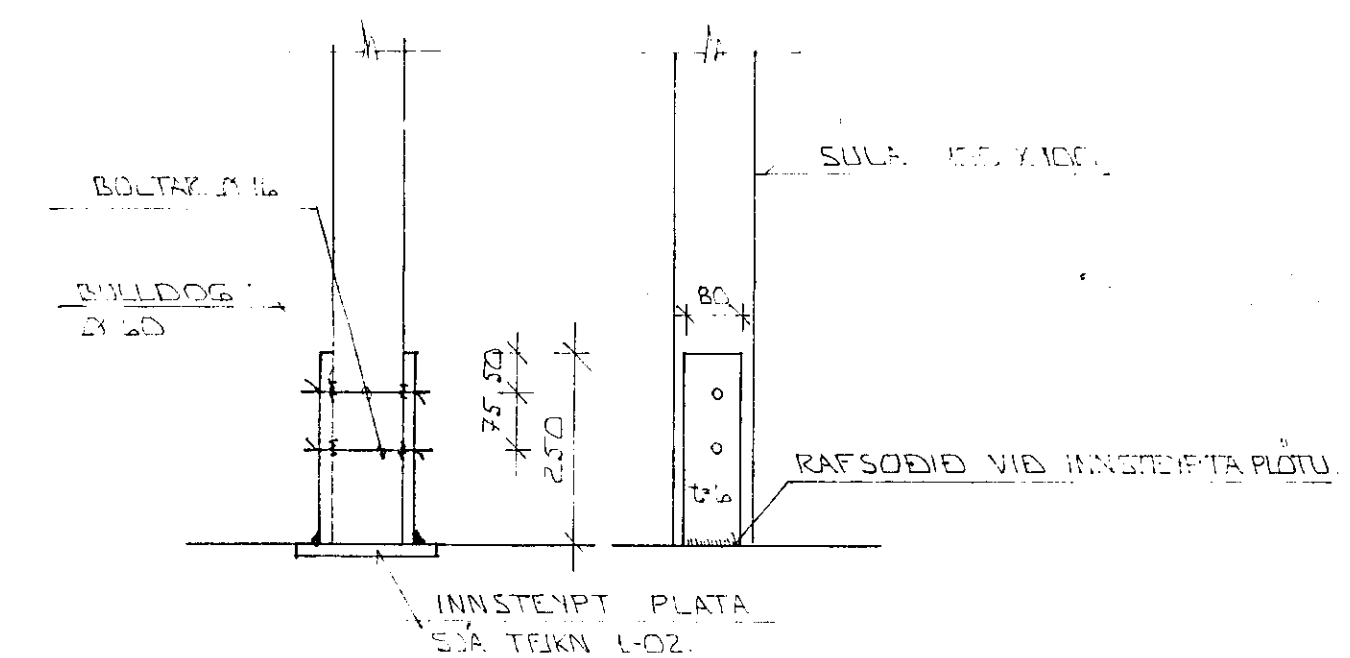

FESTING SÚLU I GÖLF 1:10

SPEKKUR NEGLAST I
VALMASPEKKUR I MEÐ
3 STK. 4° NÖGLUM

YTRI BRÚN VEGGJA
KOMI JÄRN GR.
LÄRETT KÍO° 20
LÖÐRETT KÍO° 30

GRUNNMYND ~ 1:50

YTRI BRÚN VEGGJA
KOMI JÄRN GR.
LÄRETT KÍO° 20
LÖÐRETT KÍO° 30

BR.NR.	DAGS	JARN I VEZGJUN OG BITUN	EDLI BREVINGAR	SIGN.
KVISTABERG 9 HAFNAFIRÐI				DAGS OKT. '27
ÞAKVIRKI - GRUNNMYND OG SÉRMYNDIR.				HANNAÐ
MELKV. A 1:50 A 1:10				TEKNAÐ
SIGURÐUR ÞORLEIFSSON TEKNIFRÉÐINGUR F.T.T.I.				VERK NR. 8731
STRANDGÖTU 11 HAFNAFIRÐI SÍMI 54751				BLAD NR. L-03