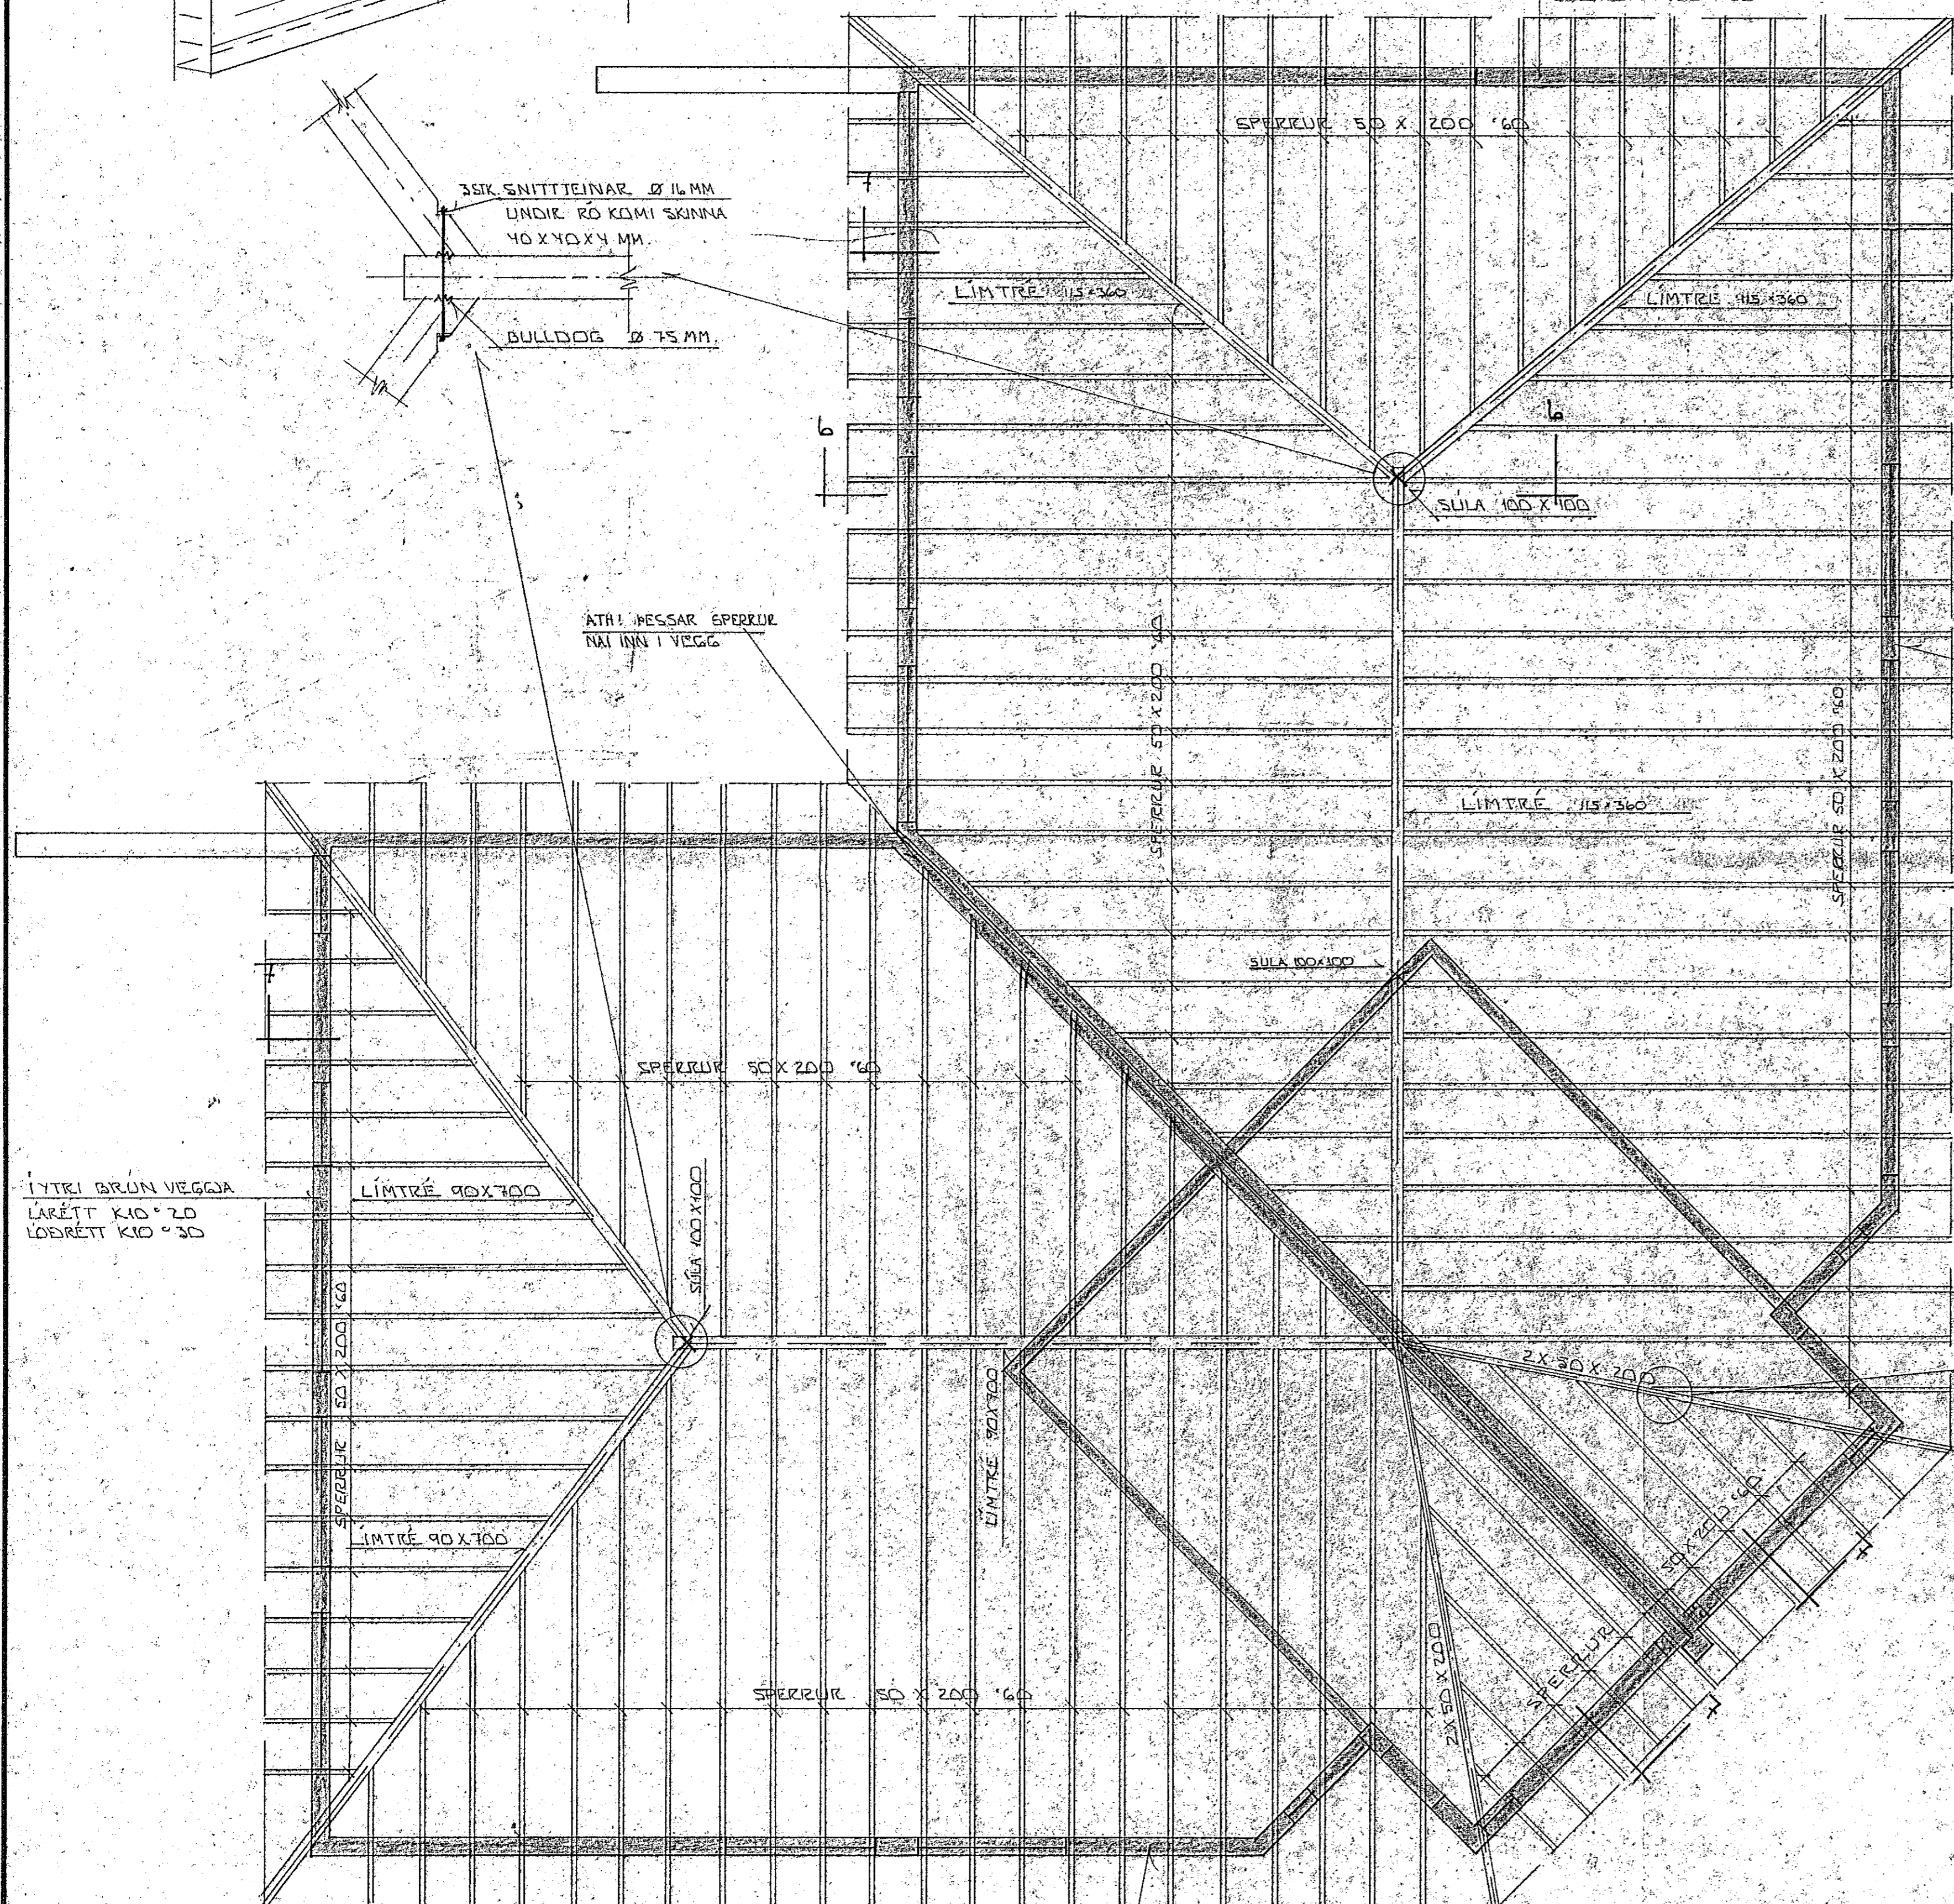

GRUNNMÝND. 1:50

I YTRI BRUN VEGGJA
KOMI JARNGRIND
LÁRETT KÍO = 20
LÖÐRETT KÍO = 30

28. des. 1987
HAFNARFJÓLDARBERG
BYGGINGAVALLTRÚI
F.H.
K.H.

2	30.11.87	LÍMTRÉ 1 HUSI 75	
01	9.11.87	JARN 1. VEGGJUM OG BITUM	
BR.NR.	DAGS	EDLI BREVINGAR	SIGN.
KVISTABERG 98 HAFNARFJÓLDI			DAGS OKT. 87
ÞAKVIRKI - GRUNNMÝND OG SÉRMYNDIR.			HANNA
MELUNN, 1:50 - 1:10			TEIKNAD
SIGURÐUR ÞORLEIFSSON TEIKNIFRÉBINGUR F.T.F.I.			VERK NR. 8731
STRANDGÖTU 11 HAFNARFJÓLDI SÍMI 54151			BLAD NR. L-03