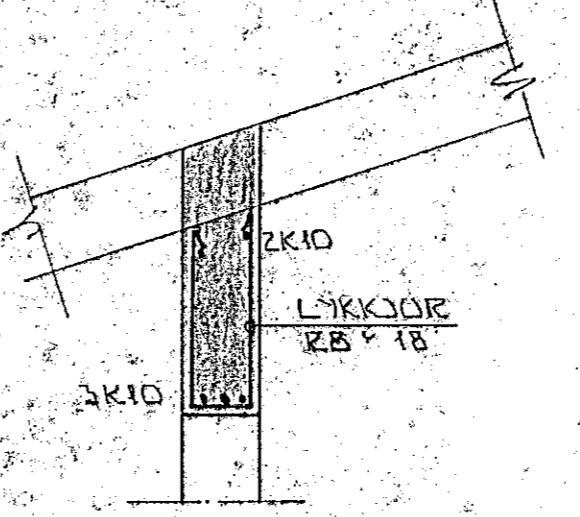

ÁTHI ÞESSAR SPERKUR  
NAI INN I VEGGI

I YTRI BRUN VEGGJA  
KOMI JARN GR.  
LÁRETT KÍO = 20  
LÖÐRETT KÍO = 30

SNID 6 - 6 A 1:10

FESTING SULU I GOLF 1:10

SPERKUR NEGLAST I  
VALMASPERRI, MED  
3 STK. 4" NOGLUM