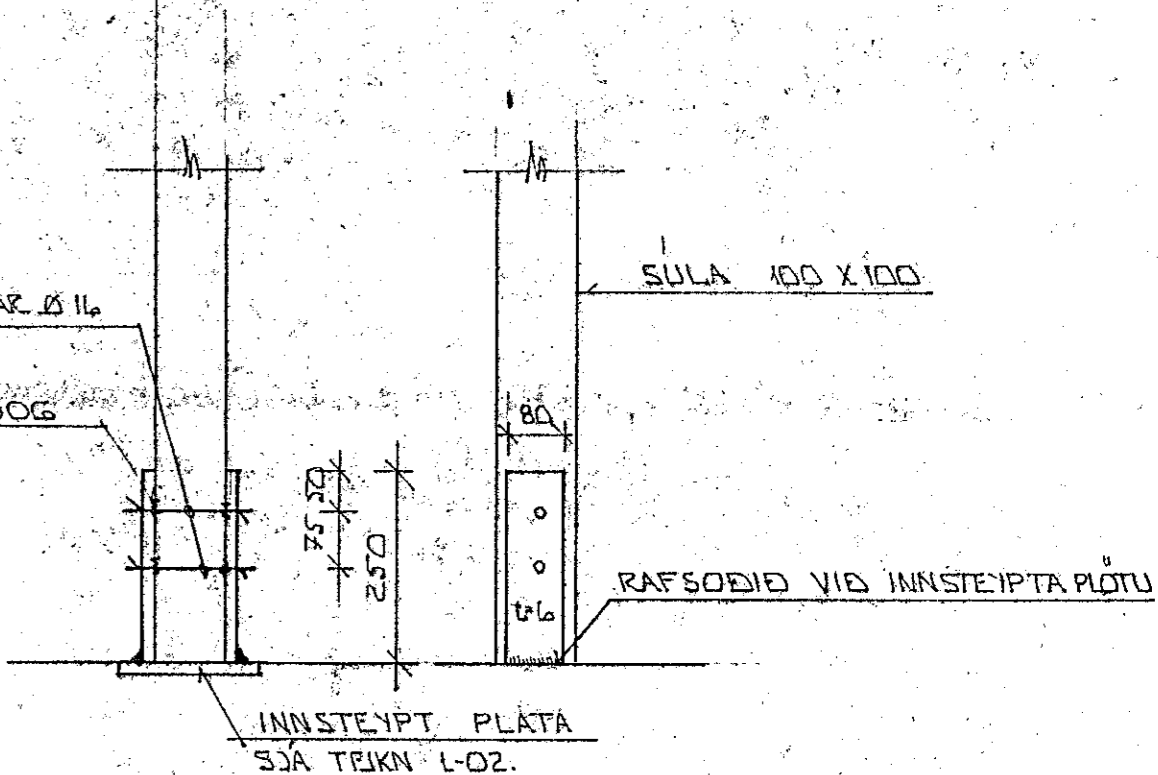

ÁTHI ÞESSAR SPERKUR
NAI INN I VEGGI

I YTRI BRUN VEGGJA
KOMI JARN GR.
LÁRETT KÍO = 20
LÖÐRETT KÍO = 30

SNID 6 - 6 A 1:10

FESTING SULU I GOLF 1:10

SPERKUR NEGLAST I
VALMASPERRI, MED
3 STK. 4" NOGLUM