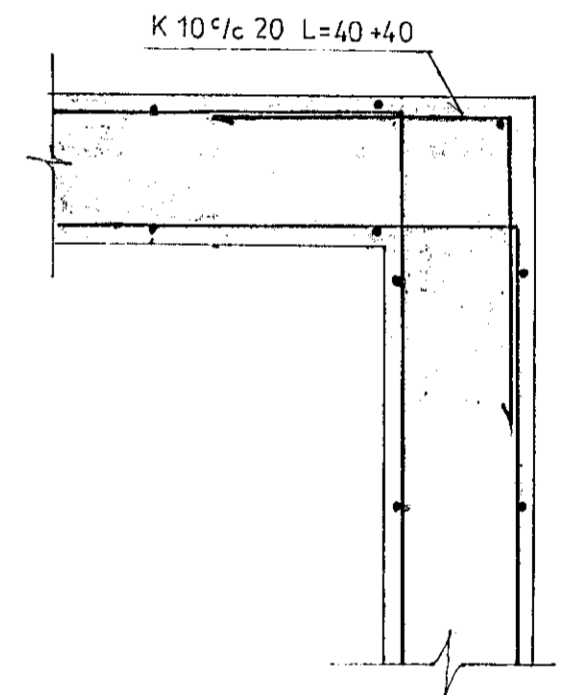

GRUNNMYND PLÖTU BÍLGEYMSLU M 1:50

SNID A-A M 1:20

SNID B-B M 1:10

MYND C-C M 1:10

JÁRNBENDING Í HORNUM GANGI A.M.K.
 40cm NIÐUR Í VEGGI

KROSSEYRARVEGUR 7 HAFNARFIRÐI

JÁRNBENT STEINSTEYPA
 BÍLGEYMSLU

VÍDD sf.
 Tækni og teikniþjónusta Brúnavegi 3 sími:30427