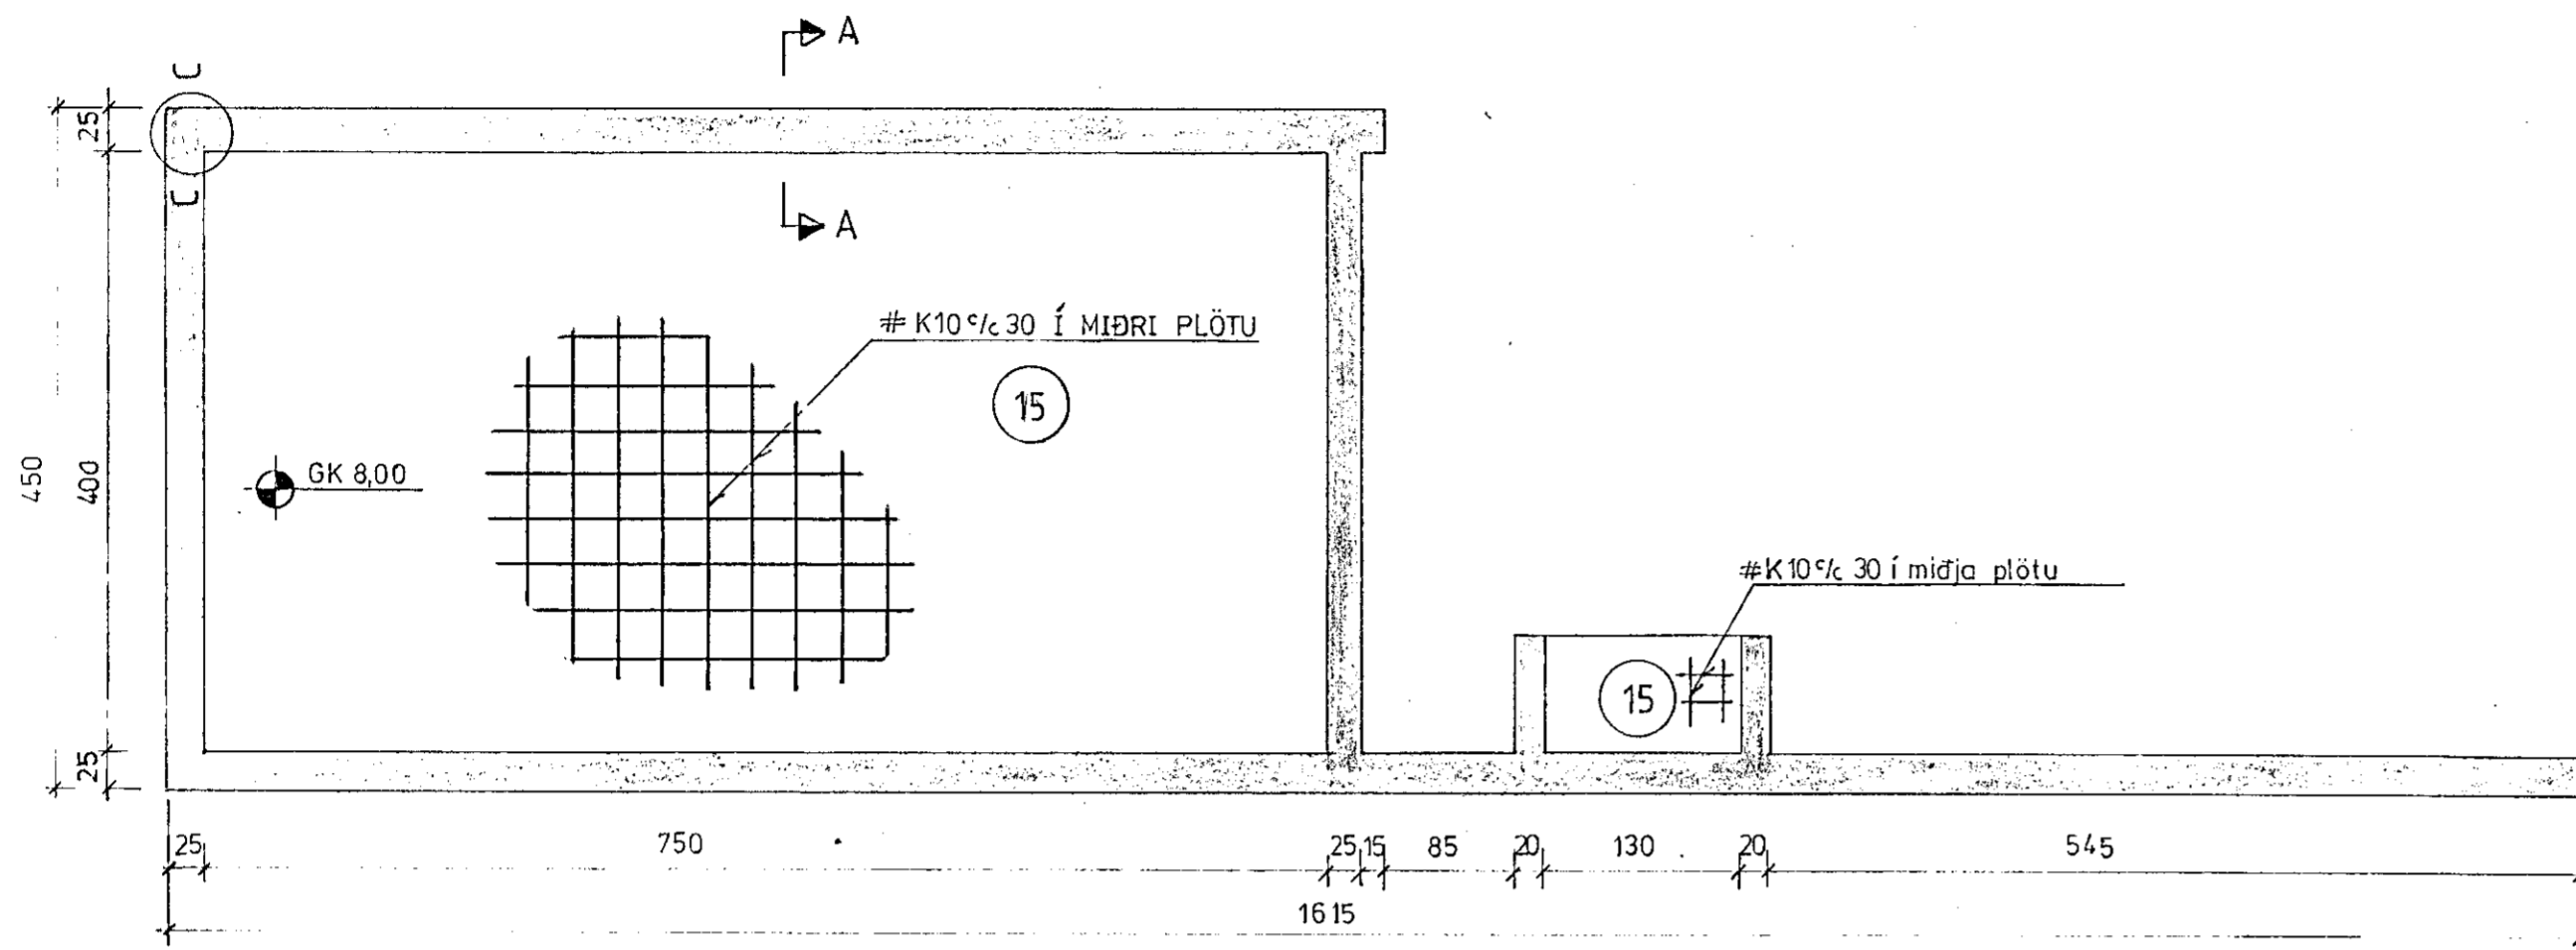

GRUNNMYND SÖKKLA BÍLGEYMSLU M 1:50

SKÝRINGAR.

ÖLL ÓNEFND MÁL í cm NEMA JÁRNAMÁL í mm.
 STEYPA í SÖKKLA, VEGGI OG PLÖTUR SÉ S-200
 FRAMKVÆMDAFLOKKUR-B
 Í ÚTVEGGI KOMI TVÖFÖLD JÁRNAGRIND
 K10 %c 20 LÁRÉTT OG K10 %c 30 LÓBÉTT.