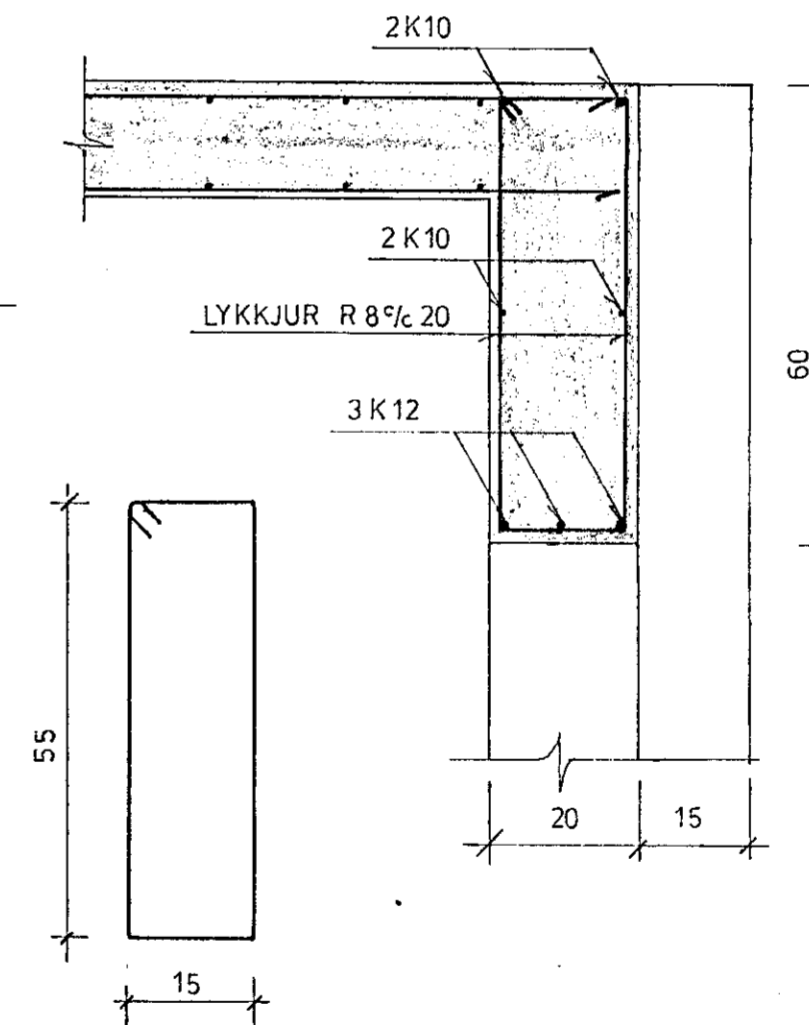

SNID B-B M 1:10