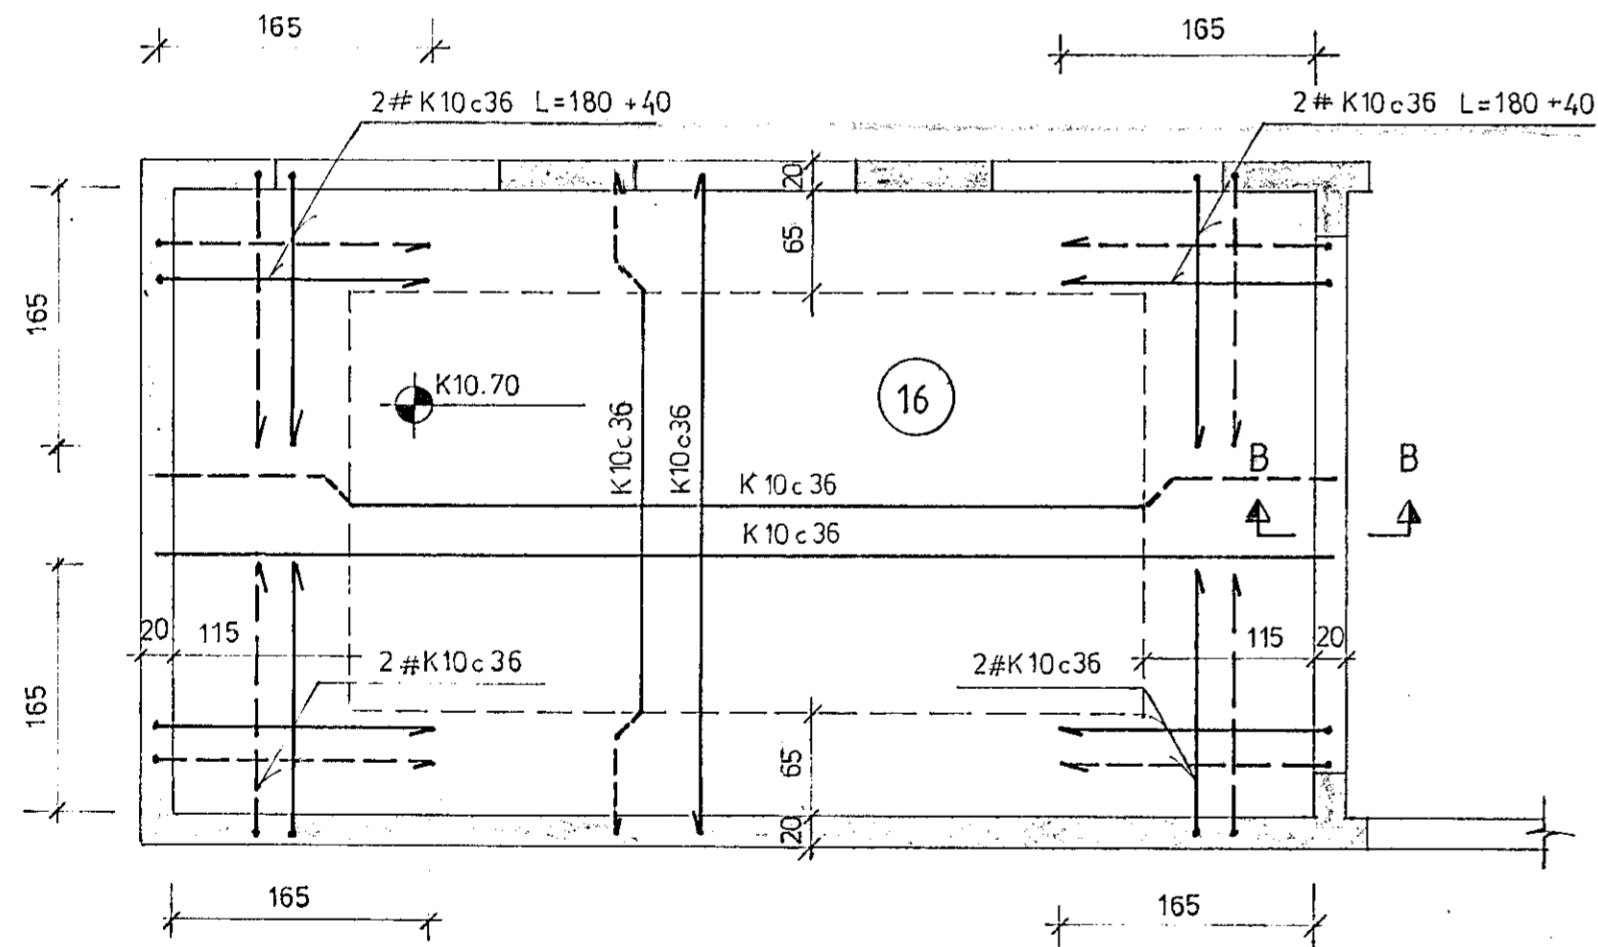

GRUNNMYND PLÖTU BÍLGEYMSLU M 1:50