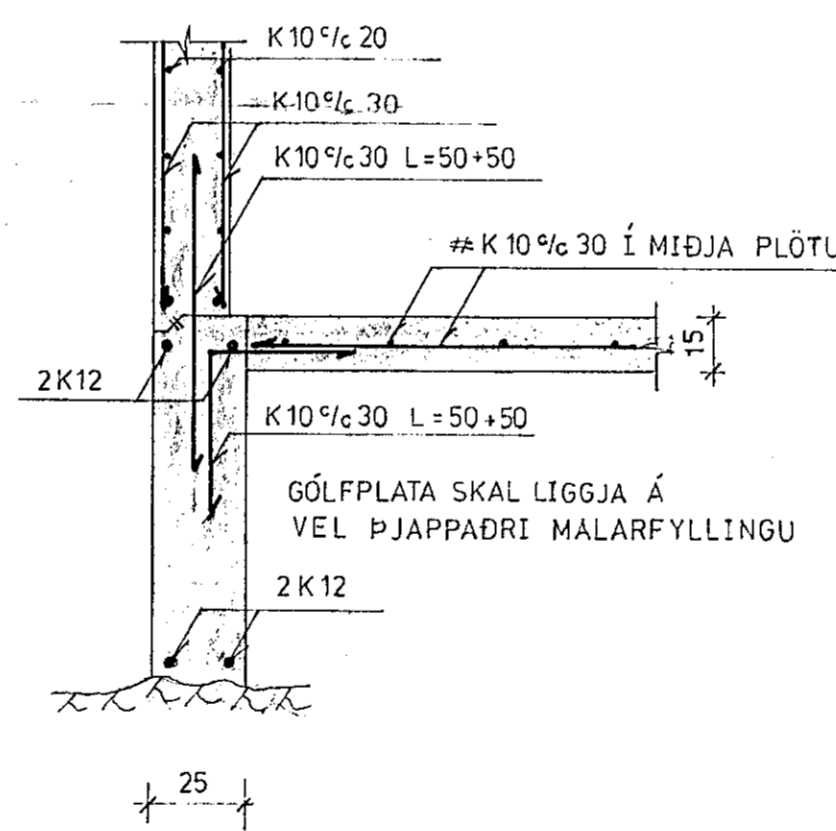

SNID A-A M 1:20