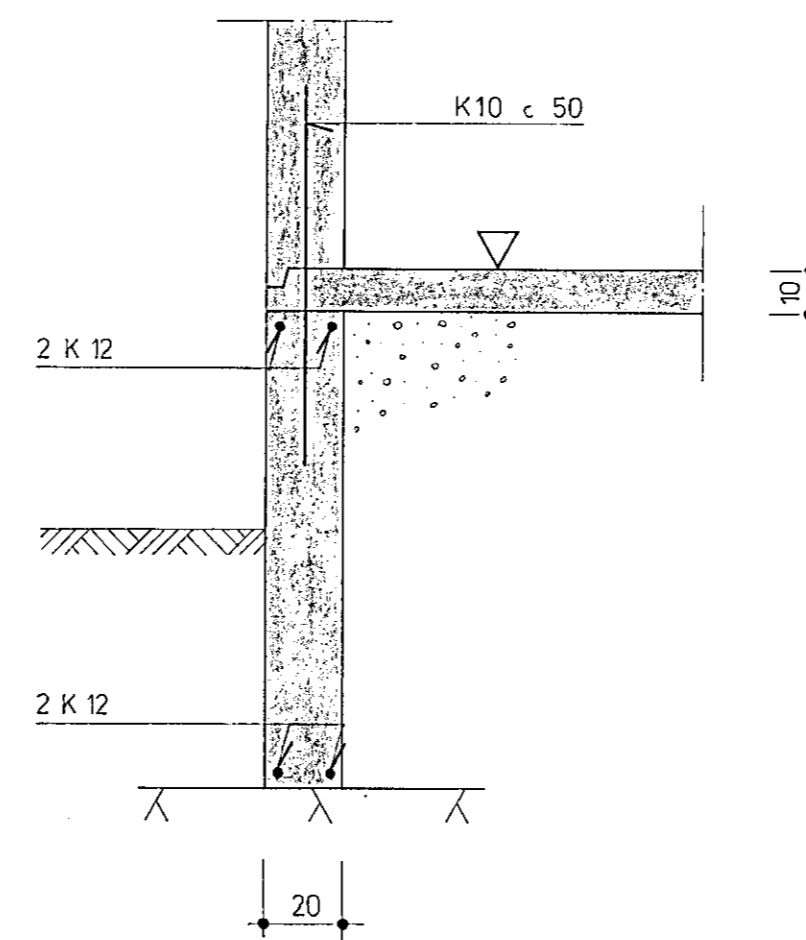

A-A 1:20

B-B 1:20

C-C 1:20

SÉRMYNDIR I 1:20

TENGING VIÐ ELDRRI VEGG

SKÝRINGAR :

UNDIRSTÖÐJARÞVEGUR ER HRAUN.  
 STEYPUGÆÐI S 200.  
 STÁLGÆÐI KS 40.  
 UNDIR BÖTNPLÖTU SKAL FYLLA MED HRAUNJALLI.

VINNUSTOFAN KLÖPP HF.