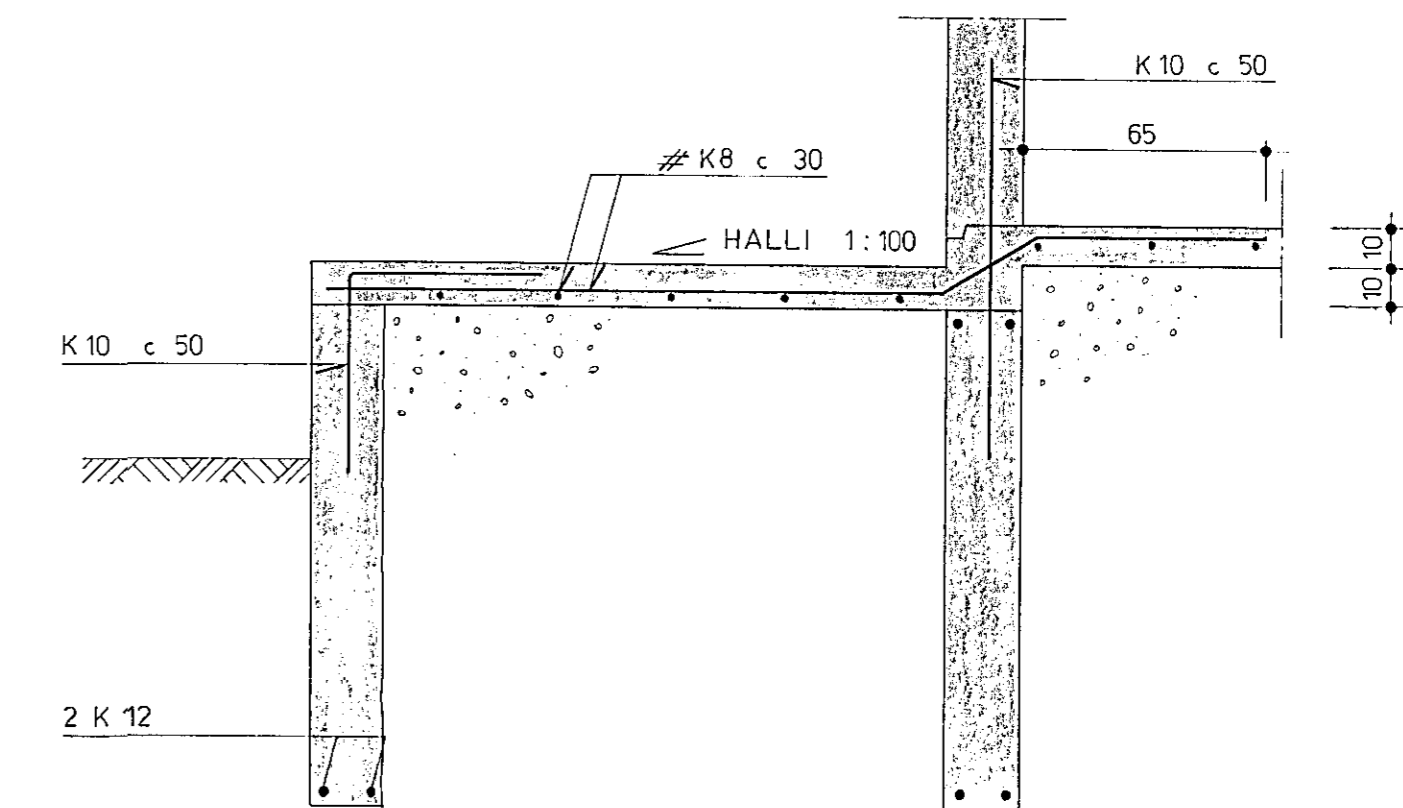

A-A 1:20

B-B 1:20

C-C 1:20

SÉRMYNDIR I 1:20

TENGING VIÐ ELDRRI VEGG

SKÝRINGAR :

UNDIRSTÖÐJARÞVEGUR ER HRAUN.  
 STEYPUGÆÐI S 200.  
 STÁLGÆÐI KS 40.  
 UNDIR BÖTNPLÖTU SKAL FYLLA MED HRAUNJALLI.

VINNUSTOFAN KLÖPP HF.