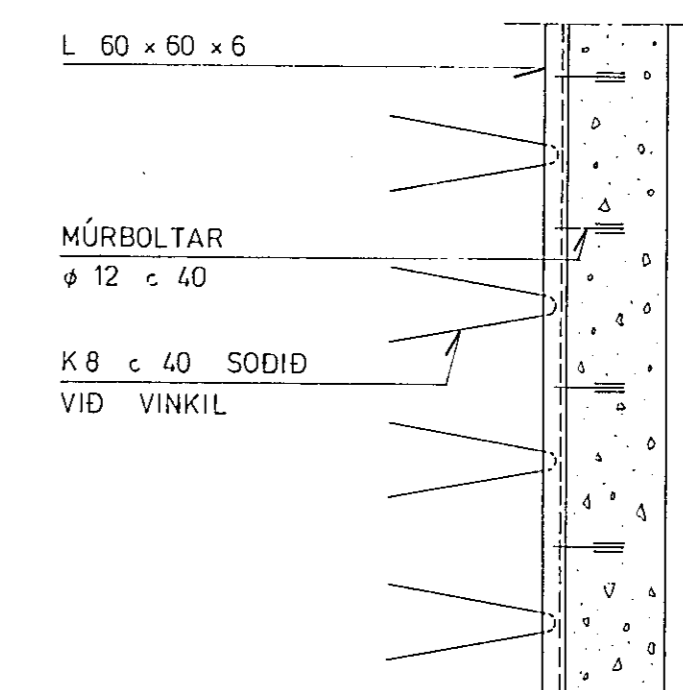

A-A 1:20

B-B 1:20

C-C 1:20

SÉRMYNDIR I 1:20

TENGING VIÐ ELDRRI VEGG

SKÝRINGAR :

UNDIRSTÖÐJARÞVEGUR ER HRAUN.  
 STEYPUGÆÐI S 200.  
 STÁLGÆÐI KS 40.  
 UNDIR BÖTNPLÖTU SKAL FYLLA MED HRAUNJALLI.

VINNUSTOFAN KLÖPP HF.