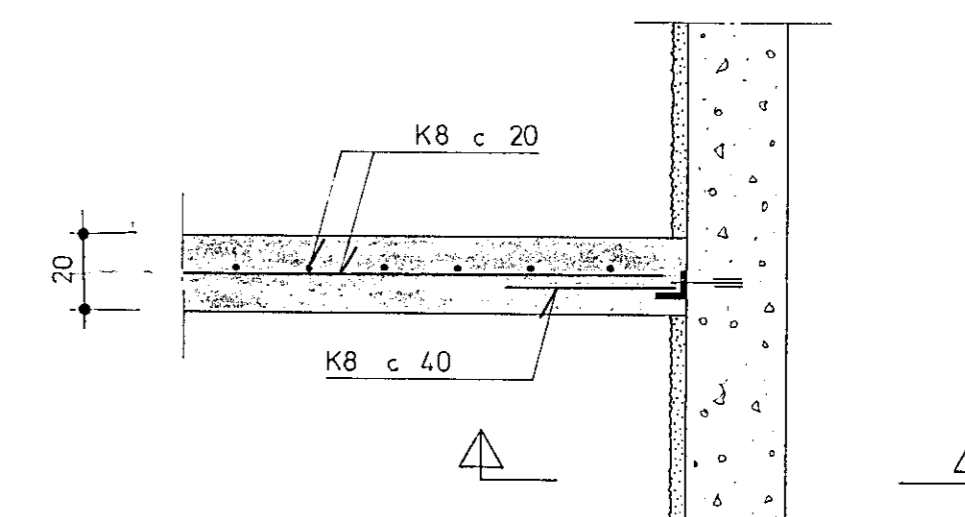

A-A 1:20

B-B 1:20

C-C 1:20

SÉRMYNDIR I 1:20

TENGING VIÐ ELDRRI VEGG

SKÝRINGAR :

UNDIRSTÖÐJARÞVEGUR ER HRAUN.  
 STEYPUGÆÐI S 200.  
 STÁLGÆÐI KS 40.  
 UNDIR BÖTNPLÖTU SKAL FYLLA MED HRAUNJALLI.

VINNUSTOFAN KLÖPP HF.