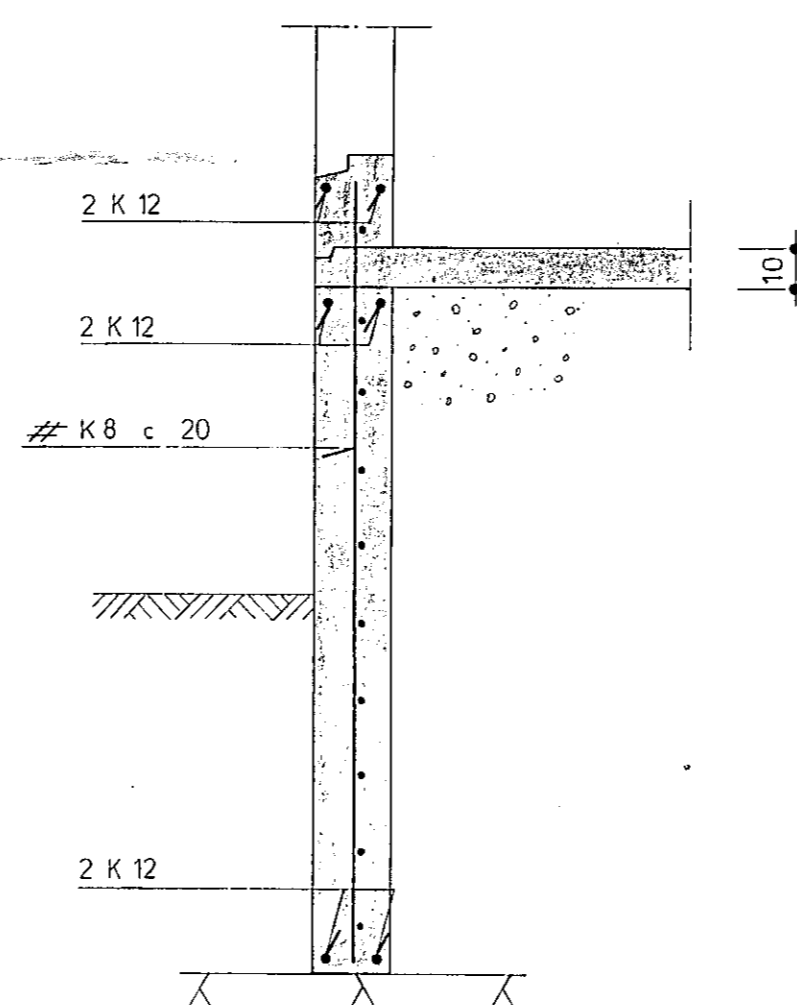

A-A 1:20

B-B 1:20

C-C 1:20

SÉRMYNDIR I 1:20

TENGING VIÐ ELDRRI VEGG

SKÝRINGAR :

UNDIRSTÖÐJARÞVEGUR ER HRAUN.  
 STEYPUGÆÐI S 200.  
 STÁLGÆÐI KS 40.  
 UNDIR BÖTNPLÖTU SKAL FYLLA MED HRAUNJALLI.

VINNUSTOFAN KLÖPP HF.