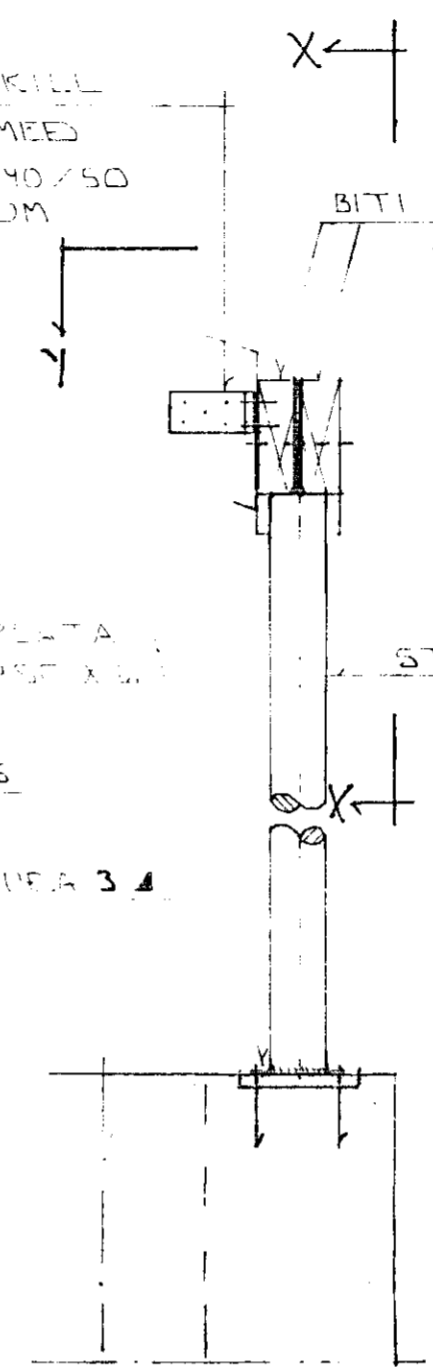

SPERRUR NEGLAST SAMAN
MEED 4 x 5" NÖGLUM
BMF HE-ANKERI NEGLIST I SPERRU
MEED 6 x 40/50 KANBSAUM

FESTIVINKILL
NEGLIST MEED
2 x 5 STK. 40/50
KANBSAUM

SPERRA
50 x 200

BITI 50 x 200 x 7

STALPLATA
100 x 150 x 6

3.65

RAVSDILA 3

GÖT FYRIR
MÖRÐOLTA M16

11-LINKKA KIL
HEPE 200

SNIED 13 - 1:10

ASIND X - X - 1:10

ASIND Y - Y - 1:10

25 APR. 1994