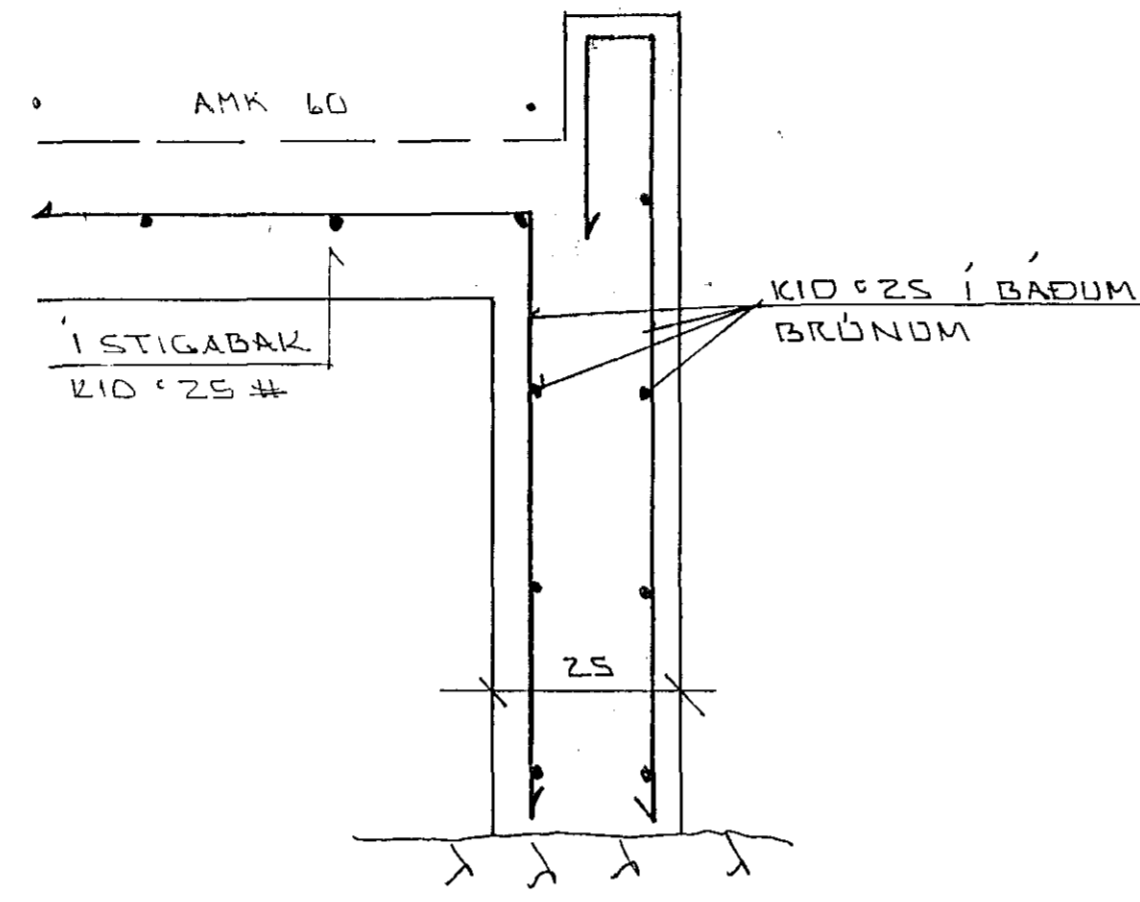

SNIED Í TRÖPPUR 1:10

SNIED Í VEGG 1:10

ÁSYND Á VEGG 1:50

21 JUL 1992

 HAFNARFJÁRDARLEIÐ

BR NR	DAGS	EDLI BREVTINGAR	SIGN.
FRÍKIRKJAN Í HAFNARFIRDI			DAGS JULI '92
STÖÐVEGGUR VÍÐ ÚTTRÖPPUR.			HANNAÐ
JARBENDING Í VEGG OG TRÖPPUR.			TEIKNAD
MELIKV. 1:50 1:10			VERK NR 9238
SIGURÐUR ÞORLEIFSSON TEKNIFRÆÐINGUR F.T.F.I.			BLAD NR 1-04
STRANDGÖTU 11 HAFNARFIRDI SÍMI 54751/54255			