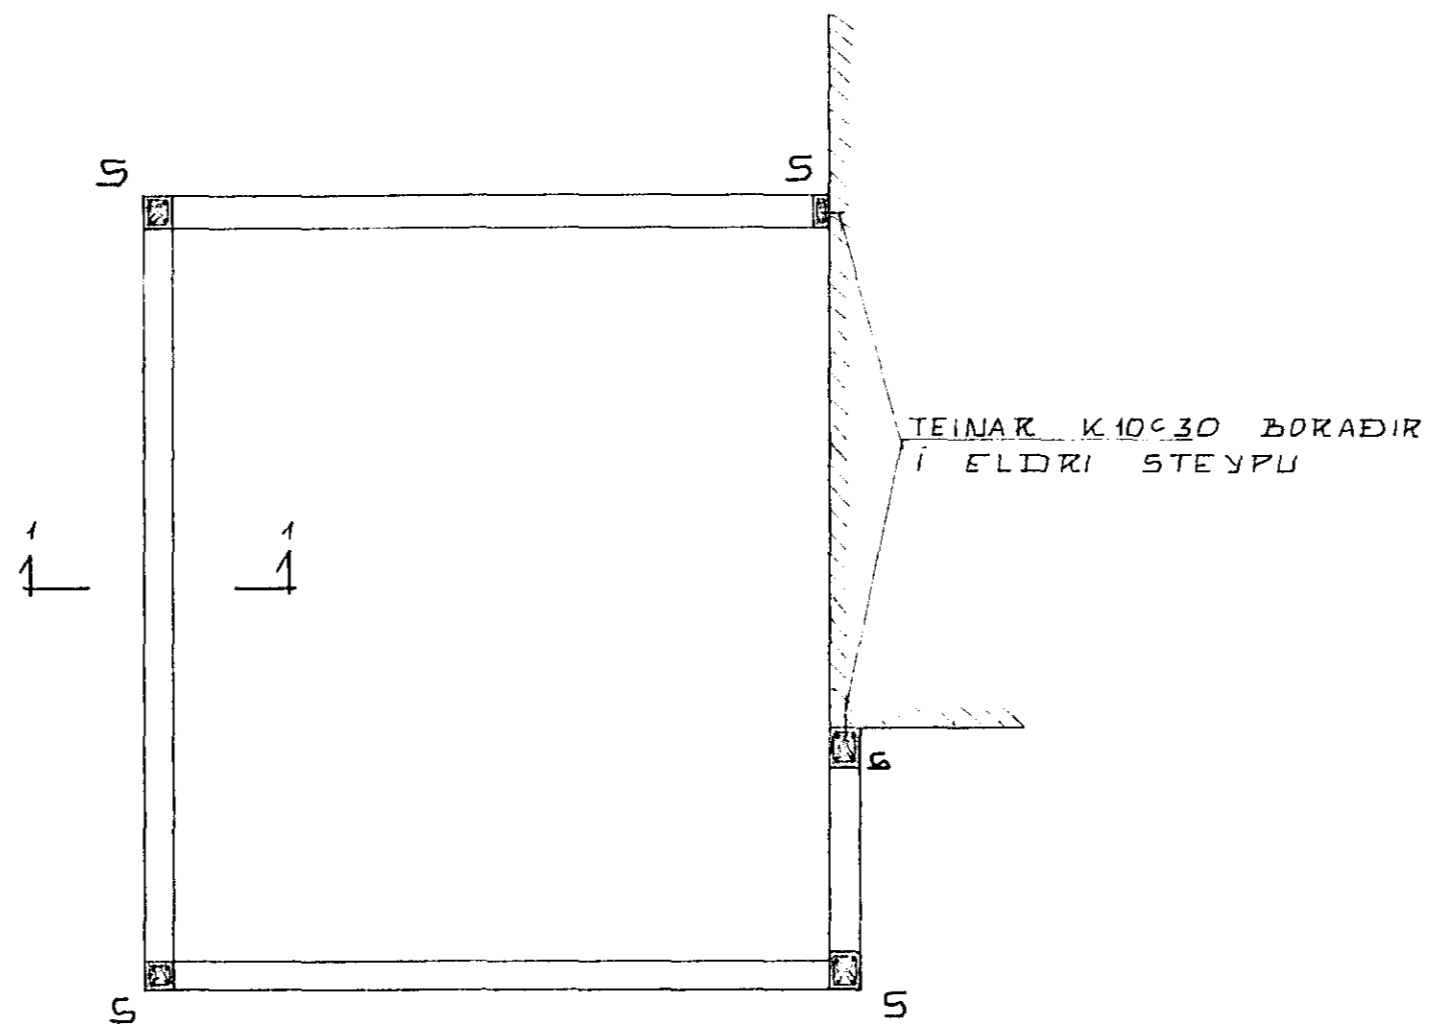

# Úr Gildi

UNDIRSTÖÐUR 1:50

VEGGIR OG SÚLUR 1:50

STEYPTAR SÚLUR: LANGJÄRN 4 K 12, L=230  
GJARÐIR KB C 30

STEYPA: S 200  
STÁL: KS 40  
ÖNEFND MÁL ERU CM