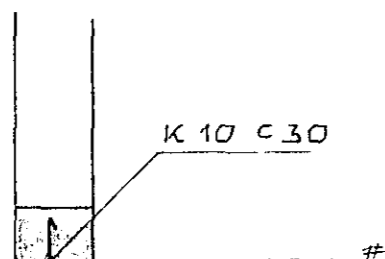

# Úr Gildi

UNDIRSTÖÐUR 1:50

VEGGIR OG SÚLUR 1:50

STEYPTAR SÚLUR: LANGJÄRN 4 K 12, L=230  
GJARÐIR KB C 30

STEYPA: S 200  
STÁL: KS 40  
ÖNEFND MÁL ERU CM