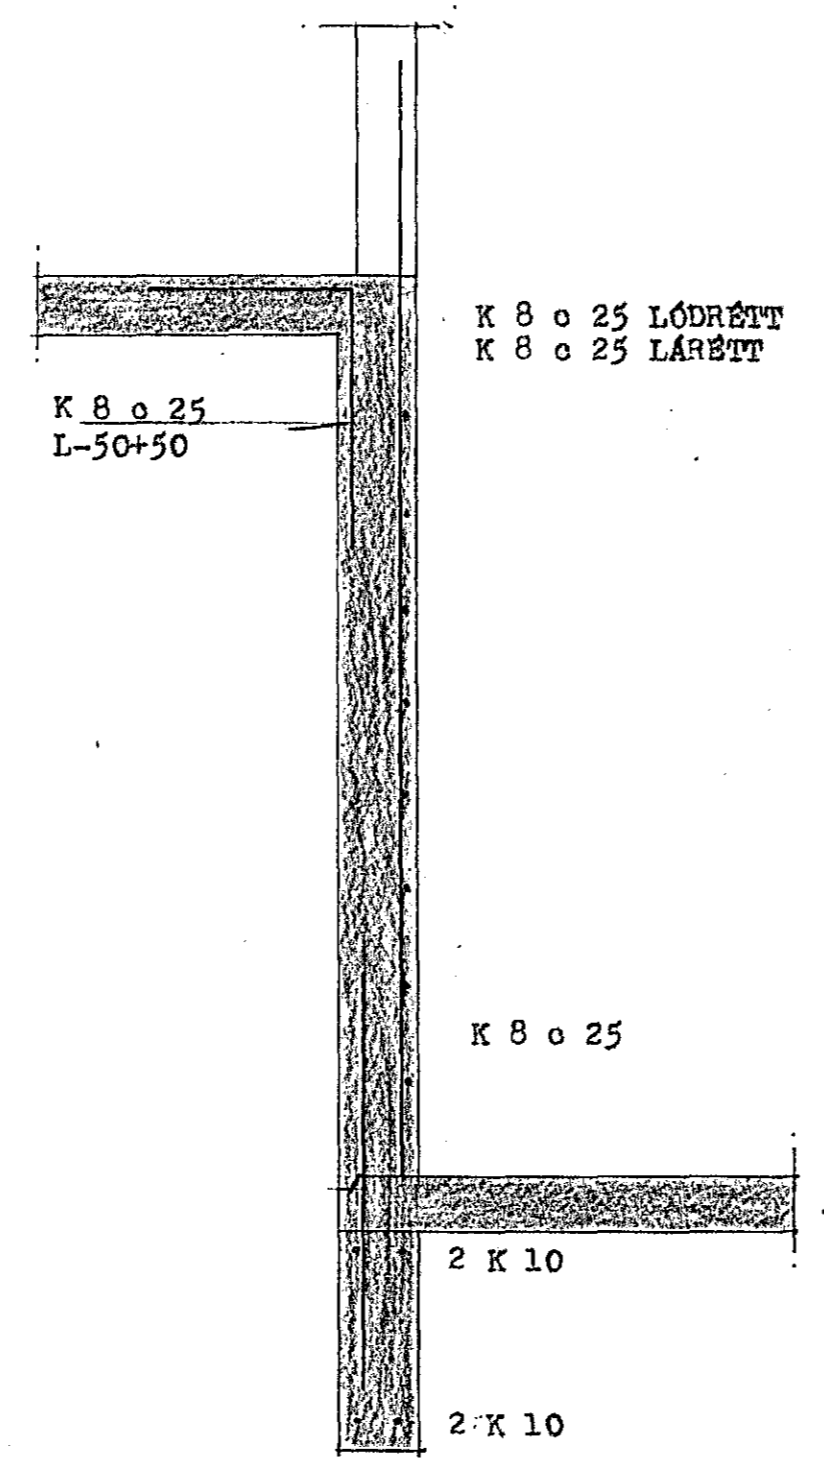

BITI B-1 1:20 BL.3

SNID I B-1 1:20

SNID - A 1:20 BL.1

SNID - B 1:20 BL.1

|                                  |            |                                   |
|----------------------------------|------------|-----------------------------------|
| STEINGRÍMUR TH. ÞORLEIFSSON MTFI |            |                                   |
| LAUFANGUR NR. 13 HAFNARFIRDI     |            |                                   |
| MÁL                              | 1:20       | JÁRNÞENT STEINSTEYPA BITI OG SNID |
| DAGS.                            | FEBR. 1972 |                                   |
| BLAD                             | 2          | <i>S. Þorleifsson</i>             |