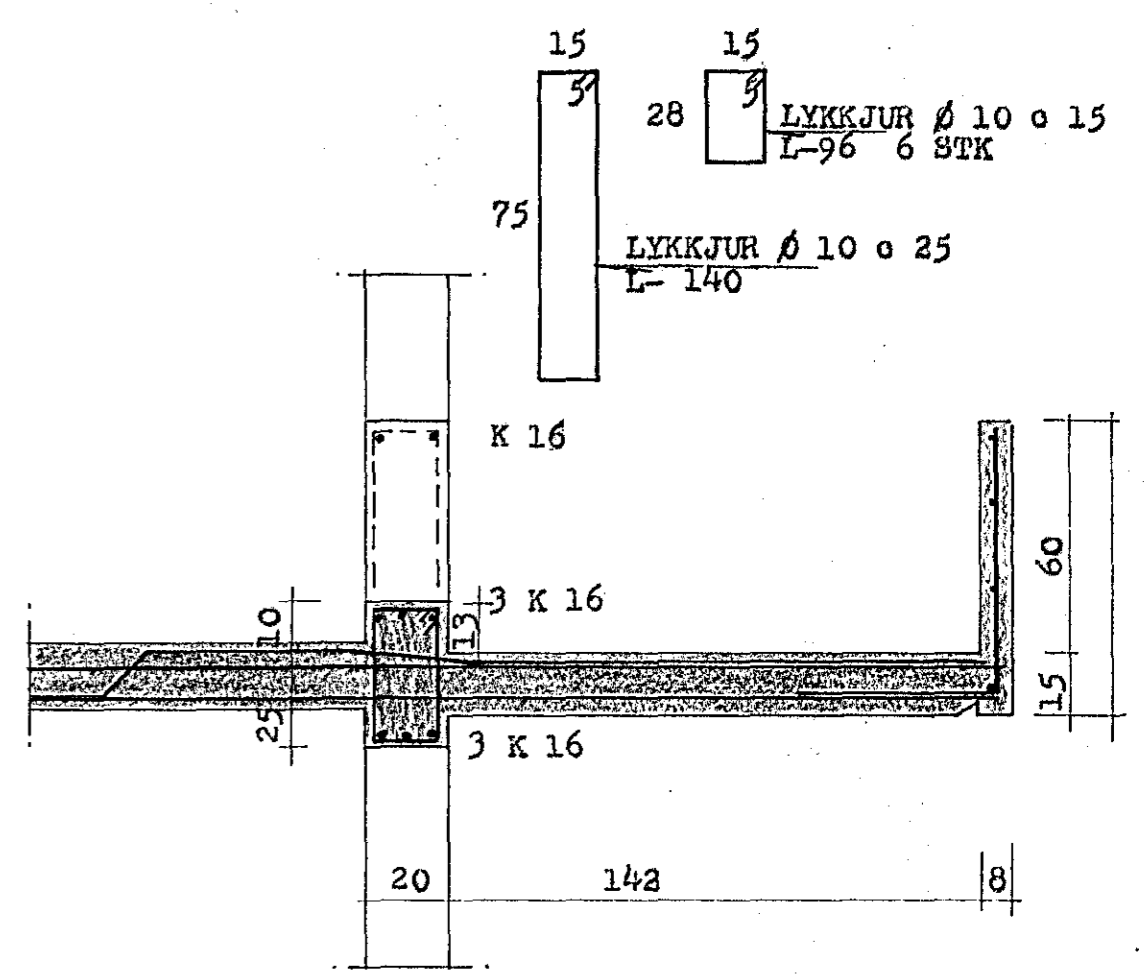

BITI B-1 1:20 BL.3

SNID I B-1 1:20

SNID - A 1:20 BL.1

SNID - B 1:20 BL.1

|                                  |            |                                   |
|----------------------------------|------------|-----------------------------------|
| STEINGRÍMUR TH. ÞORLEIFSSON MTFI |            |                                   |
| LAUFANGUR NR. 13 HAFNARFIRDI     |            |                                   |
| MÁL                              | 1:20       | JÁRNÞENT STEINSTEYPA BITI OG SNID |
| DAGS.                            | FEBR. 1972 |                                   |
| BLAD                             | 2          | <i>S. Þorleifsson</i>             |