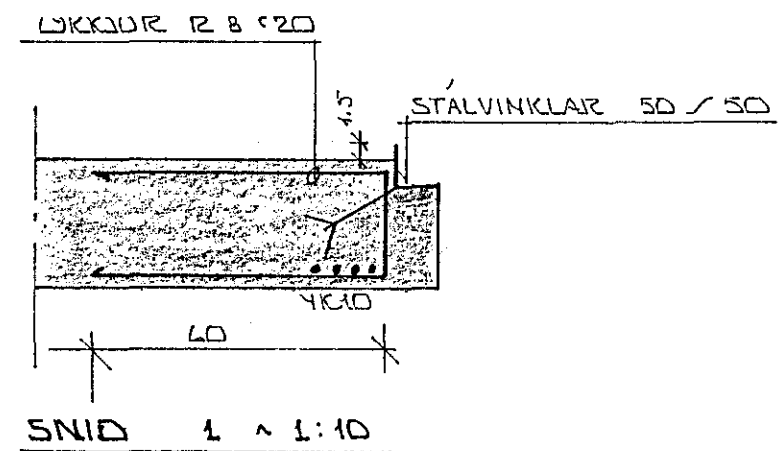

GRUNNMYND 1:50

27. Okt. 1984
 HAFNARFJÓRÐARBER
 BYGGINGARULLTUNIR

BR.NR.	DAGS.	EDLI BREVTINGAR	SIGN.
LJÓSABERG 26 HAFNARFJÓRÐI			DAGS. SEPT. '84
BENDING PLÖTU YFIR DÍLGEYMSLU			HANNAÐ
MÆLIKV. 1:50			TEIKNAD.
SIGURÐUR ÞORLEIFSSON TEKNIFRÆÐINGUR P.P.F.I.			VERK NR. 8446
STRANDGÖTU 11 HAFNARFJÓRÐI SÍMI 54751			BLAD NR. 1-04