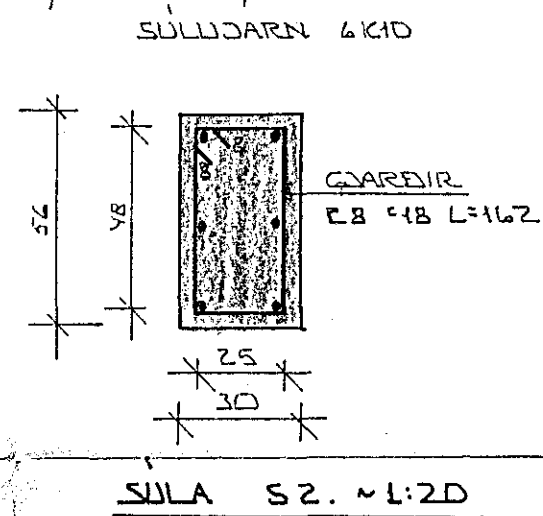

GRUNNMYND 1:50

27. Okt. 1984
 HAFNARFJÓRÐARBER
 BYGGINGARULLTUNIR

BR.NR.	DAGS.	EDLI BREVTINGAR	SIGN.
LJÓSABERG 26 HAFNARFJÓRÐI			DAGS. SEPT. '84
BENDING PLÖTU YFIR DÍLGEYMSLU			HANNAÐ
MÆLIKV. 1:50			TEIKNAD.
SIGURÐUR ÞORLEIFSSON TEKNIFRÆÐINGUR P.P.F.I.			VERK NR. 8446
STRANDGÖTU 11 HAFNARFJÓRÐI SÍMI 54751			BLAD NR. 1-04