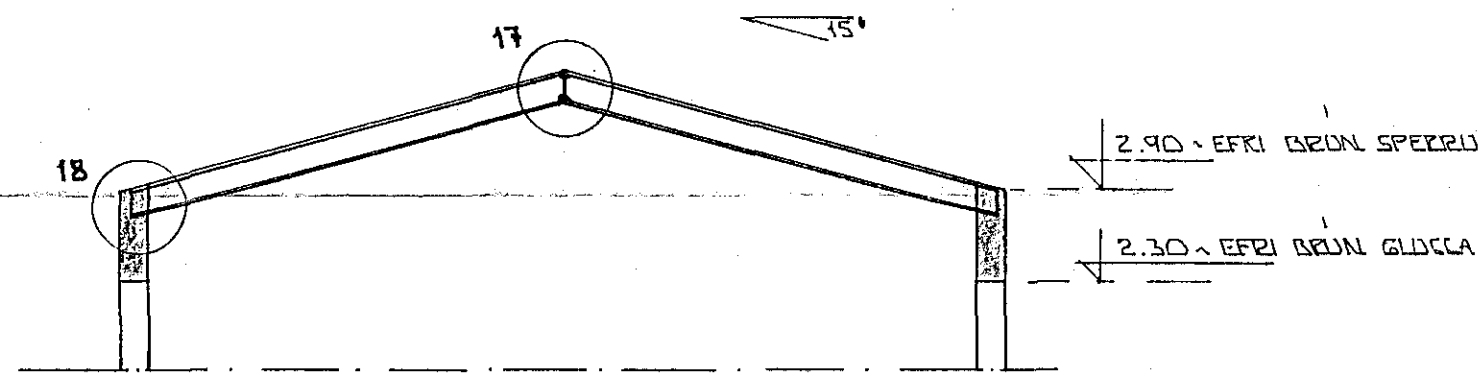

SERMYND 17 ~ 1:5

SERMYND 19 ~ 1:5

SNIÐ 15 - 15 ~ 1:50

SERMYND 20 ~ 1:5

SERMYND 18 ~ 1:5

20. nóv. 1984
 HAFNARFJÁRDARBAÐ
 BYGGINGARFULLTÖLVA
[Signature]

BR. NR.	DAGS.	EDLI BREVTINGAR	SIGN.
LJÓSABERG 26 HAFNARFIREI			DAGS. NOV. '84
FAKVIRKI: SNIÐ OG SÉRMYNDIR.			HANNAÐ
MÆLIKV. 1:50 ~ 1:5			TEIKNAD
SIGURÐUR ÞORLEIFSSON TEKNIFRÆÐINGUR			VERK NR. 8446
STRANDGÖTU 11 HAFNARFIREI SÍMI 54751			BLAÐ NR. 1:07