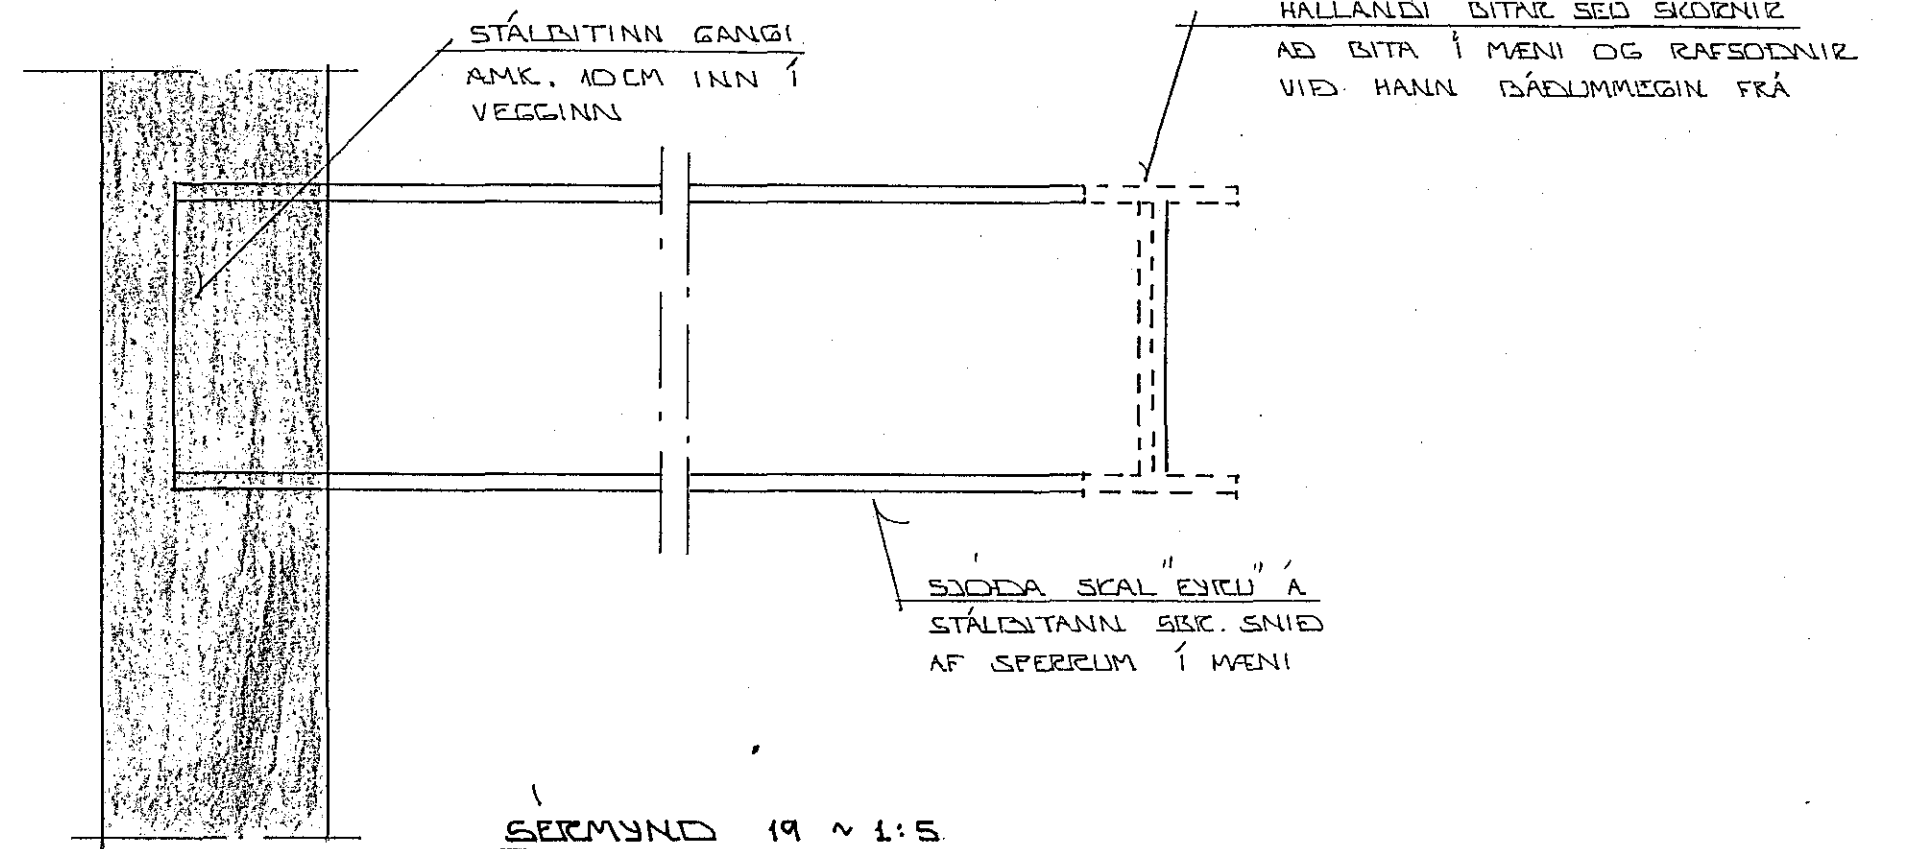

SERMYND 17 ~ 1:5

SERMYND 19 ~ 1:5

SNIÐ 15 - 15 ~ 1:50

SERMYND 20 ~ 1:5

SERMYND 18 ~ 1:5

20. nóv. 1984
 HAFNARFJÁRDARBAÐ
 BYGGINGARFULLTÖLVA
[Signature]

BR. NR.	DAGS.	EDLI BREVTINGAR	SIGN.
LJÓSABERG 26 HAFNARFIREI			DAGS. NOV. '84
FAKVIRKI: SNIÐ OG SÉRMYNDIR.			HANNAÐ
MÆLIKV. 1:50 ~ 1:5			TEIKNAD
SIGURÐUR ÞORLEIFSSON TEKNIFRÆÐINGUR			VERK NR. 8446
STRANDGÖTU 11 HAFNARFIREI SÍMI 54751			BLAÐ NR. 1:07