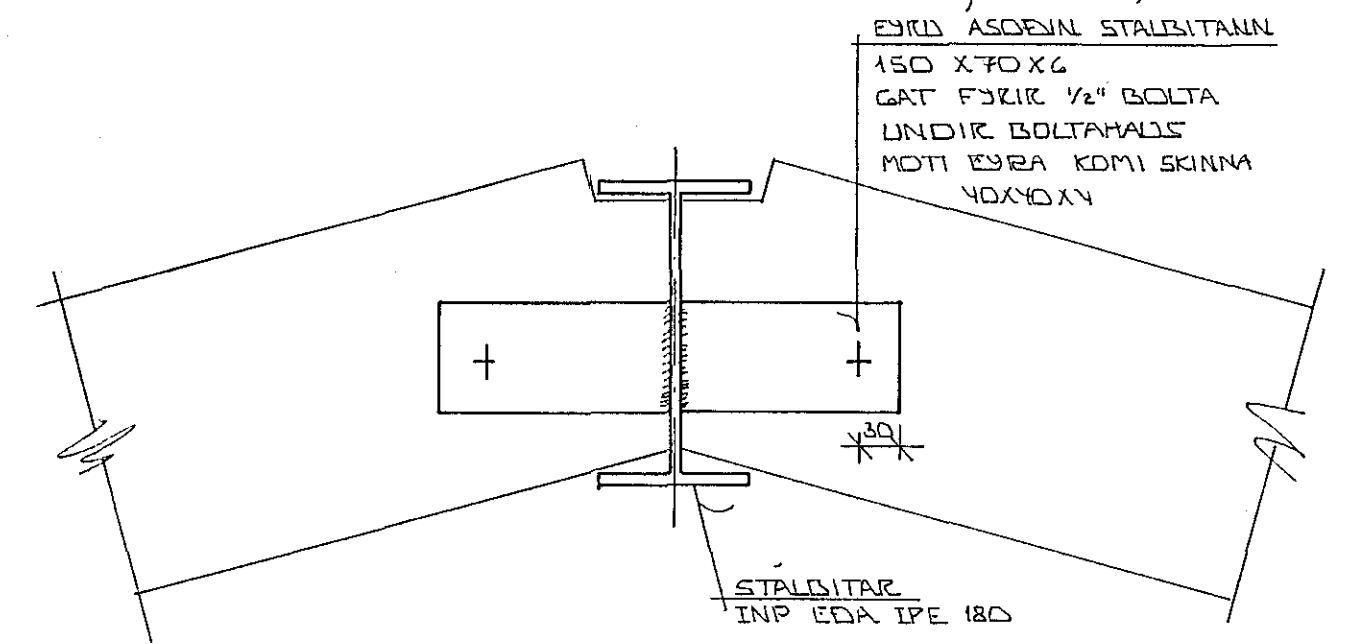

SERMYND 17 ~ 1:5

SERMYND 19 ~ 1:5

SNIÐ 15 - 15 ~ 1:50

SERMYND 20 ~ 1:5

SERMYND 18 ~ 1:5

20. nóv. 1984
 HAFNARFJÁRDARBAÐ
 BYGGINGARFULLTÖLVA
[Signature]

BR. NR.	DAGS.	EDLI BREVTINGAR	SIGN.
LJÓSABERG 26 HAFNARFIREI			DAGS. NOV. '84
FAKVIRKI: SNIÐ OG SÉRMYNDIR.			HANNAÐ
MÆLIKV. 1:50 ~ 1:5			TEIKNAD
SIGURÐUR ÞORLEIFSSON TEKNIFRÆÐINGUR			VERK NR. 8446
STRANDGÖTU 11 HAFNARFIREI SÍMI 54751			BLAÐ NR. 1:07