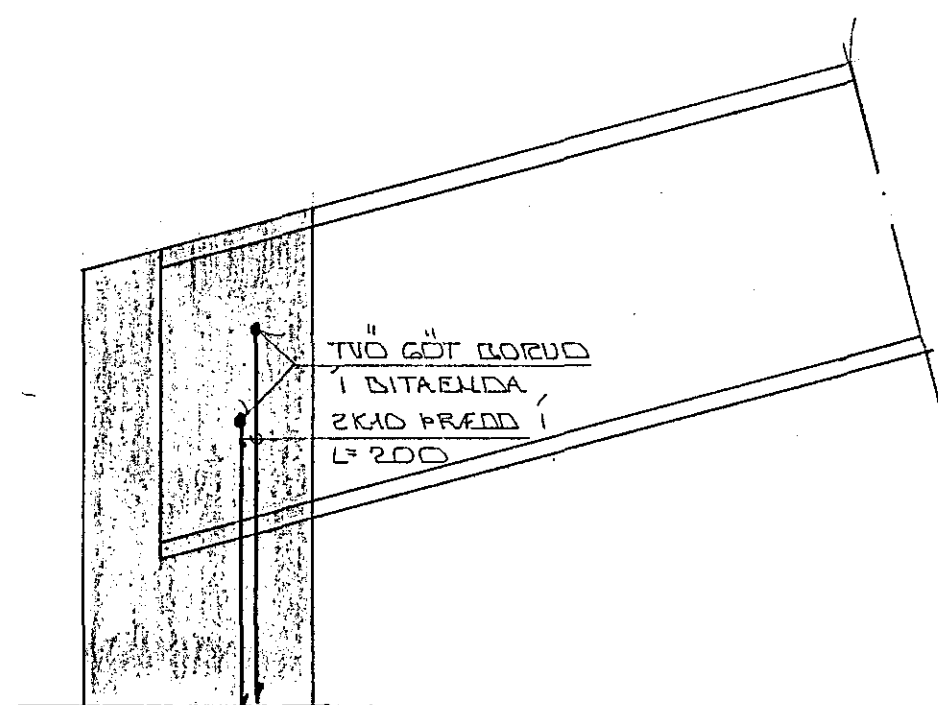

SERMYND 17 ~ 1:5

SERMYND 19 ~ 1:5

SNIÐ 15 - 15 ~ 1:50

SERMYND 20 ~ 1:5

SERMYND 18 ~ 1:5

20. nóv. 1984
 HAFNARFJÁRDARBAÐ
 BYGGINGARFULLTÖLVA
[Signature]

BR. NR.	DAGS.	EDLI BREVTINGAR	SIGN.
LJÓSABERG 26 HAFNARFIREI			DAGS. NOV. '84
FAKVIRKI: SNIÐ OG SÉRMYNDIR.			HANNAÐ
MÆLIKV. 1:50 ~ 1:5			TEIKNAD
SIGURÐUR ÞORLEIFSSON TEKNIFRÆÐINGUR			VERK NR. 8446
STRANDGÖTU 11 HAFNARFIREI SÍMI 54751			BLAÐ NR. 1:07