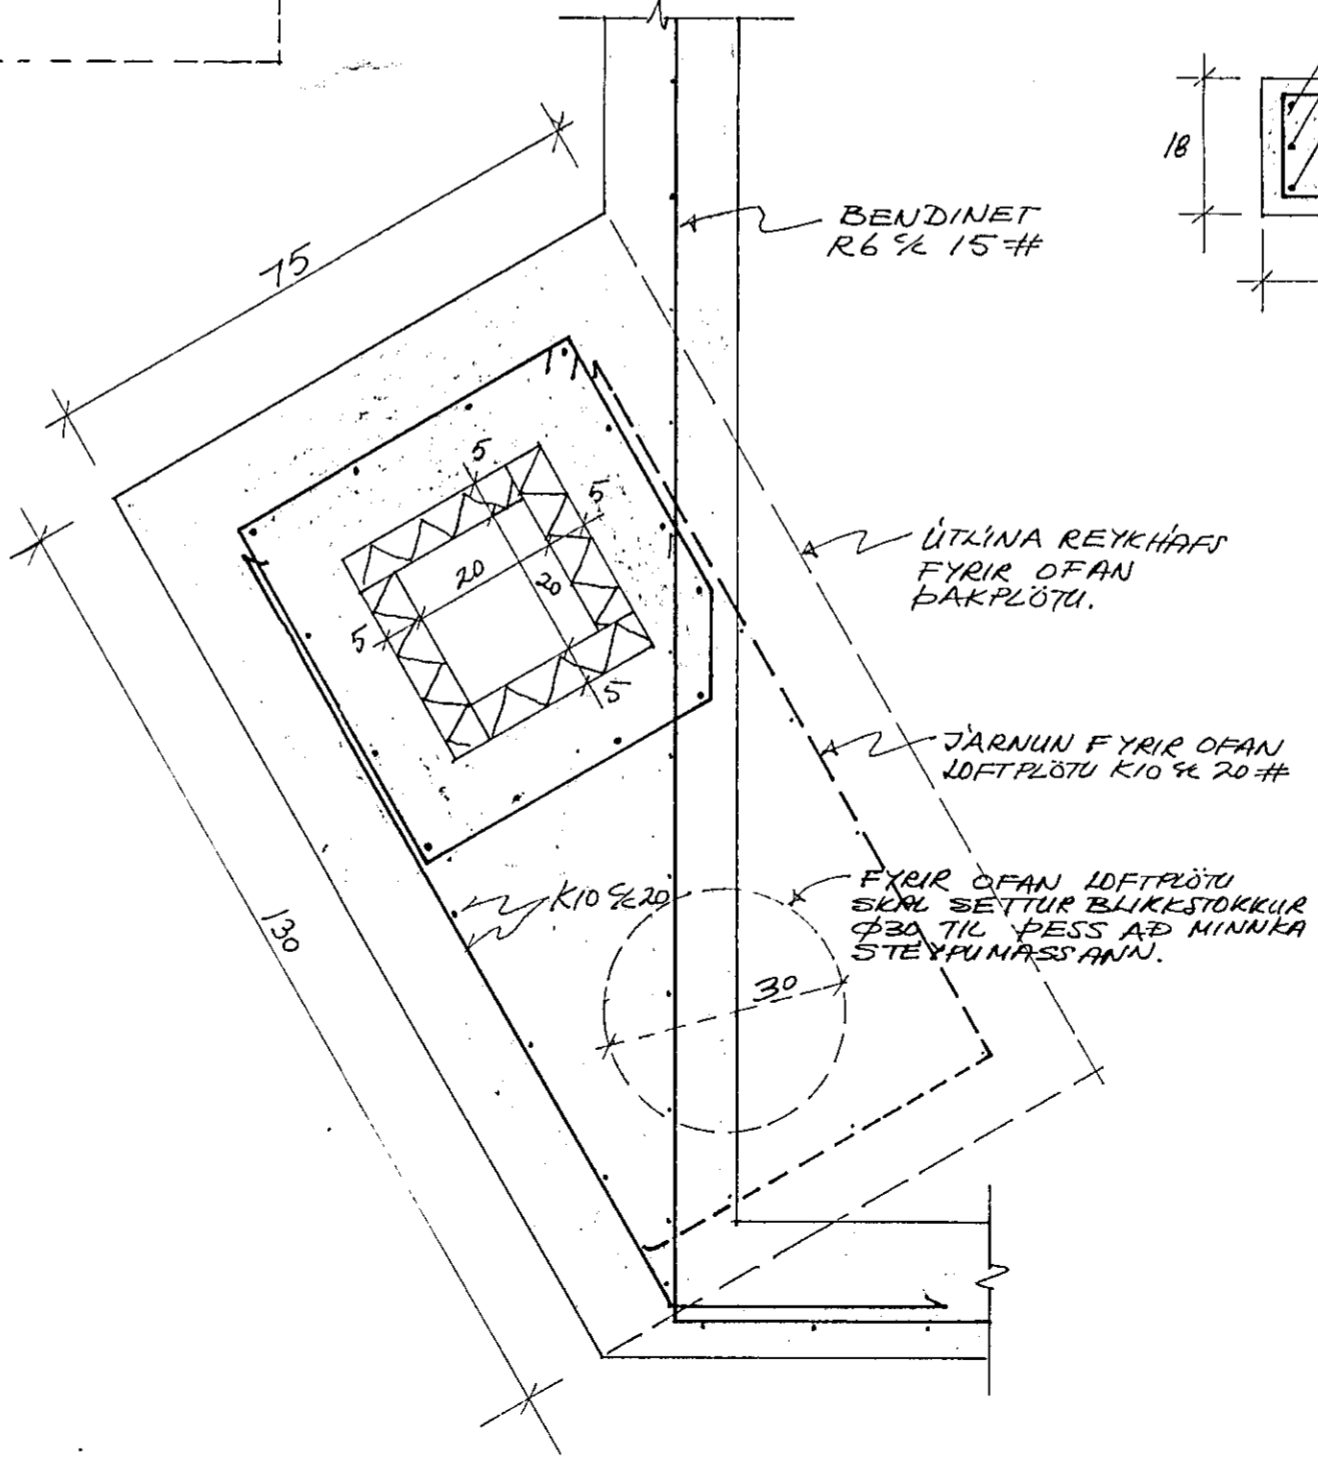

LYKKJA K10 1/2 20 (26 x 13)

SÉRMYND B M:1:10

SÉRMYND AF REYKHAF M:1:10

SÉRMYND A M:1:10

SÉRMYND C M:1:10

SÉRMYND D M:1:10

Jón R Sigmundsson tæknifr.

SÍMI 688440
 REYKJAVÍK
 M: 1:10
 HANNAÐ: JRS
 TEIKNAD: JRS.
 DAGS. 17.09'87