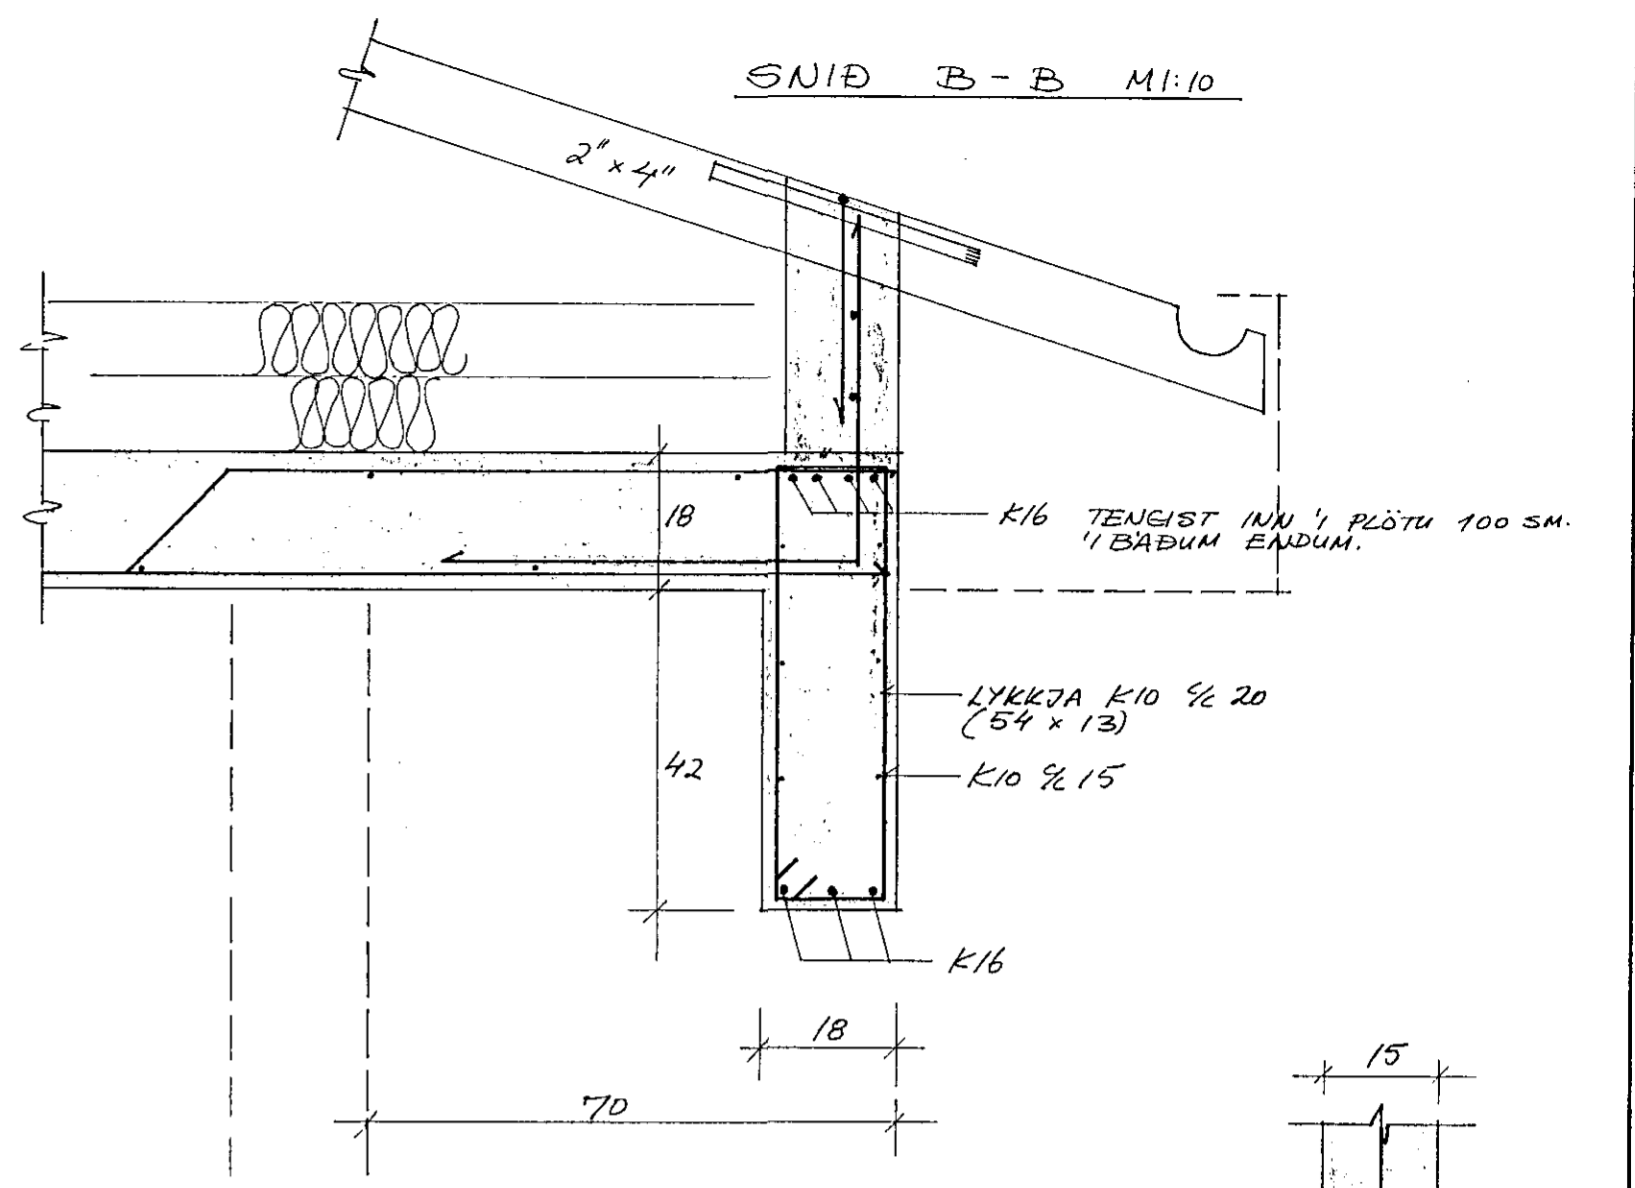

LYKKJA K10 1/2 20 (26 x 13)

SÉRMYND B M:1:10

SÉRMYND AF REYKHAF M:1:10

SÉRMYND A M:1:10

SÉRMYND C M:1:10

SÉRMYND D M:1:10

Jón R Sigmundsson tæknifr.

SÍMI 688440
 REYKJAVÍK
 M: 1:10
 HANNAÐ: JRS
 TEIKNAD: JRS.
 DAGS. 17.09'87