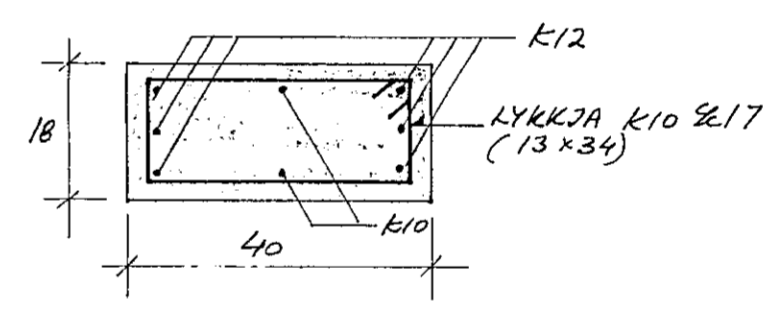

LYKKJA K10 1/2 20 (26 x 13)

SÉRMYND B M:1:10

SÉRMYND AF REYKHAF M:1:10

SÉRMYND A M:1:10

SÉRMYND C M:1:10

SÉRMYND D M:1:10

Jón R Sigmundsson tæknifr.

SÍMI 688440
 REYKJAVÍK
 M: 1:10
 HANNAÐ: JRS
 TEIKNAD: JRS.
 DAGS. 17.09'87