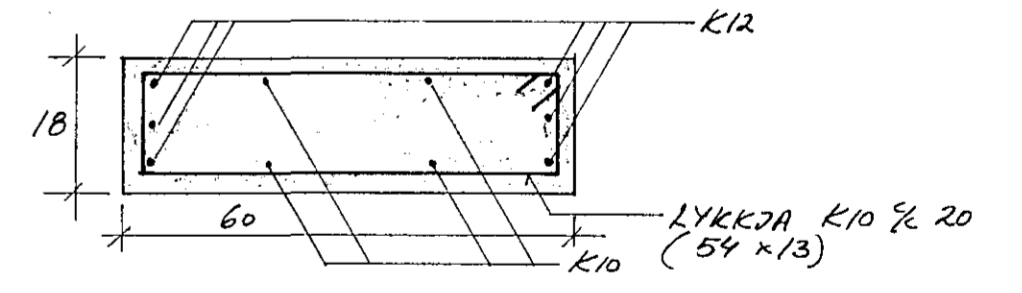

LYKKJA K10 1/2 20 (26 x 13)

SÉRMYND B M:1:10

SÉRMYND AF REYKHAF M:1:10

SÉRMYND A M:1:10

SÉRMYND C M:1:10

SÉRMYND D M:1:10

Jón R Sigmundsson tæknifr.

SÍMI 688440
 REYKJAVÍK
 M: 1:10
 HANNAÐ: JRS
 TEIKNAD: JRS.
 DAGS. 17.09'87