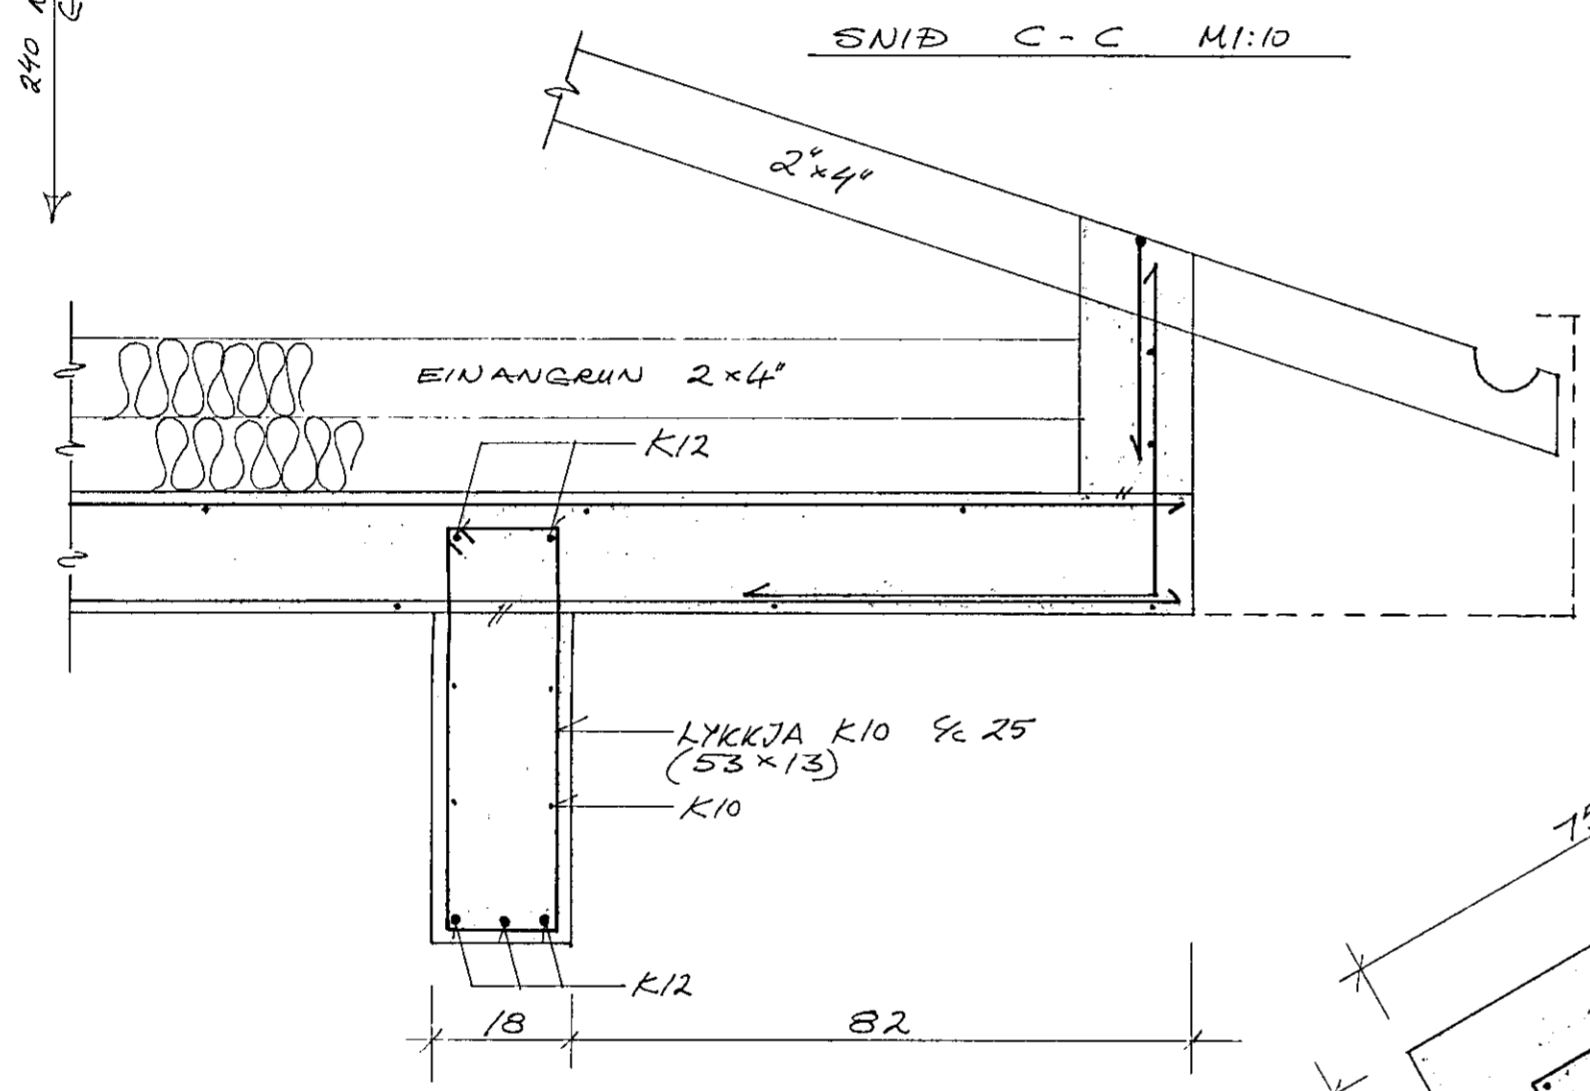

LYKKJA K10 1/2 20 (26 x 13)

SÉRMYND B M:1:10

SÉRMYND AF REYKHAF M:1:10

SÉRMYND A M:1:10

SÉRMYND C M:1:10

SÉRMYND D M:1:10

Jón R Sigmundsson tæknifr.

SÍMI 688440
 REYKJAVÍK
 M: 1:10
 HANNAÐ: JRS
 TEIKNAD: JRS.
 DAGS. 17.09'87