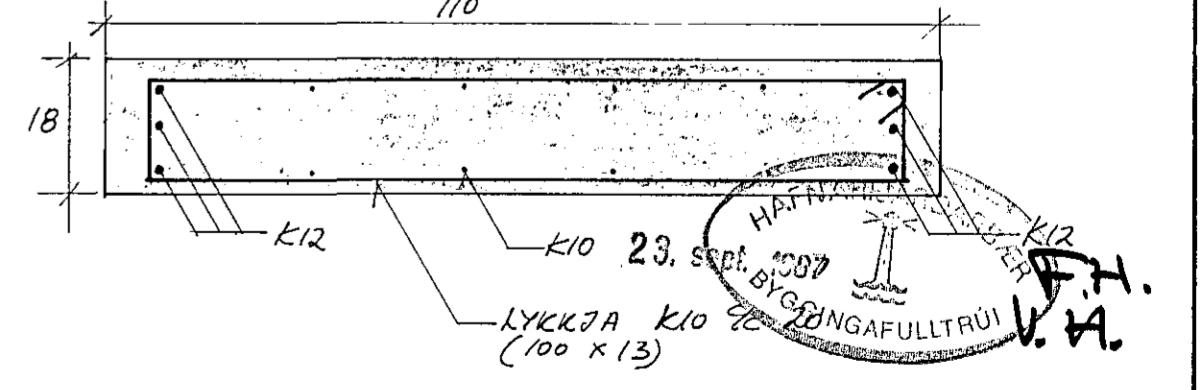

LYKKJA K10 1/2 20 (26 x 13)

SÉRMYND B M:1:10

SÉRMYND AF REYKHAF M:1:10

SÉRMYND A M:1:10

SÉRMYND C M:1:10

SÉRMYND D M:1:10

Jón R Sigmundsson tæknifr.

SÍMI 688440
 REYKJAVÍK
 M: 1:10
 HANNAÐ: JRS
 TEIKNAD: JRS.
 DAGS. 17.09'87