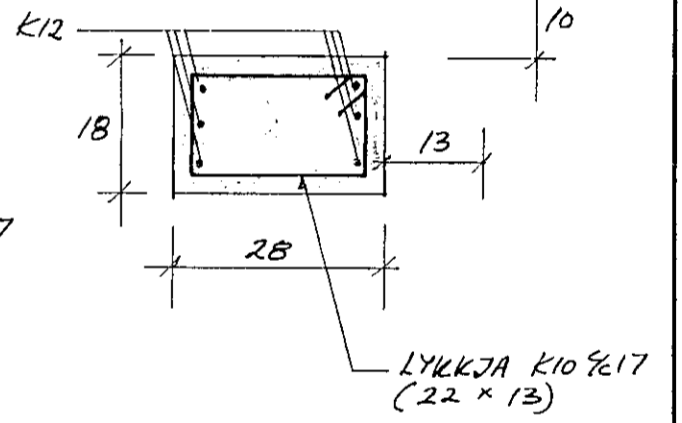

LYKKJA K10 1/2 20 (26 x 13)

SÉRMYND B M:1:10

SÉRMYND AF REYKHAF M:1:10

SÉRMYND A M:1:10

SÉRMYND C M:1:10

SÉRMYND D M:1:10

Jón R Sigmundsson tæknifr.

SÍMI 688440
 REYKJAVÍK
 M: 1:10
 HANNAÐ: JRS
 TEIKNAD: JRS.
 DAGS. 17.09'87