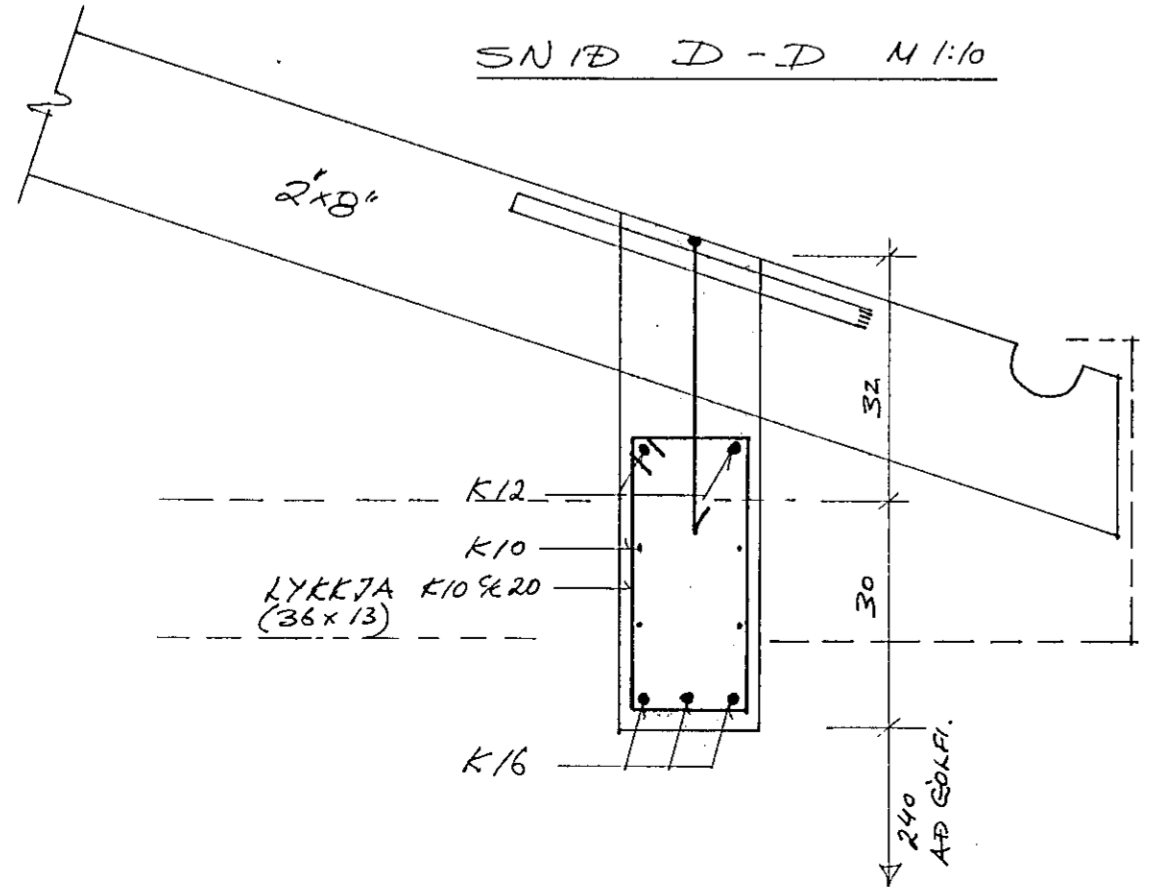

LYKKJA K10 1/2 20 (26 x 13)

SÉRMYND B M:1:10

SÉRMYND AF REYKHAF M:1:10

SÉRMYND A M:1:10

SÉRMYND C M:1:10

SÉRMYND D M:1:10

Jón R Sigmundsson tæknifr.

SÍMI 688440
 REYKJAVÍK
 M: 1:10
 HANNAÐ: JRS
 TEIKNAD: JRS.
 DAGS. 17.09'87

LJÓSABERG 28 Haggarf.
 NR.
 SNID OG SÉRMYNDIR 136-B-3

Jón R Sigmundsson