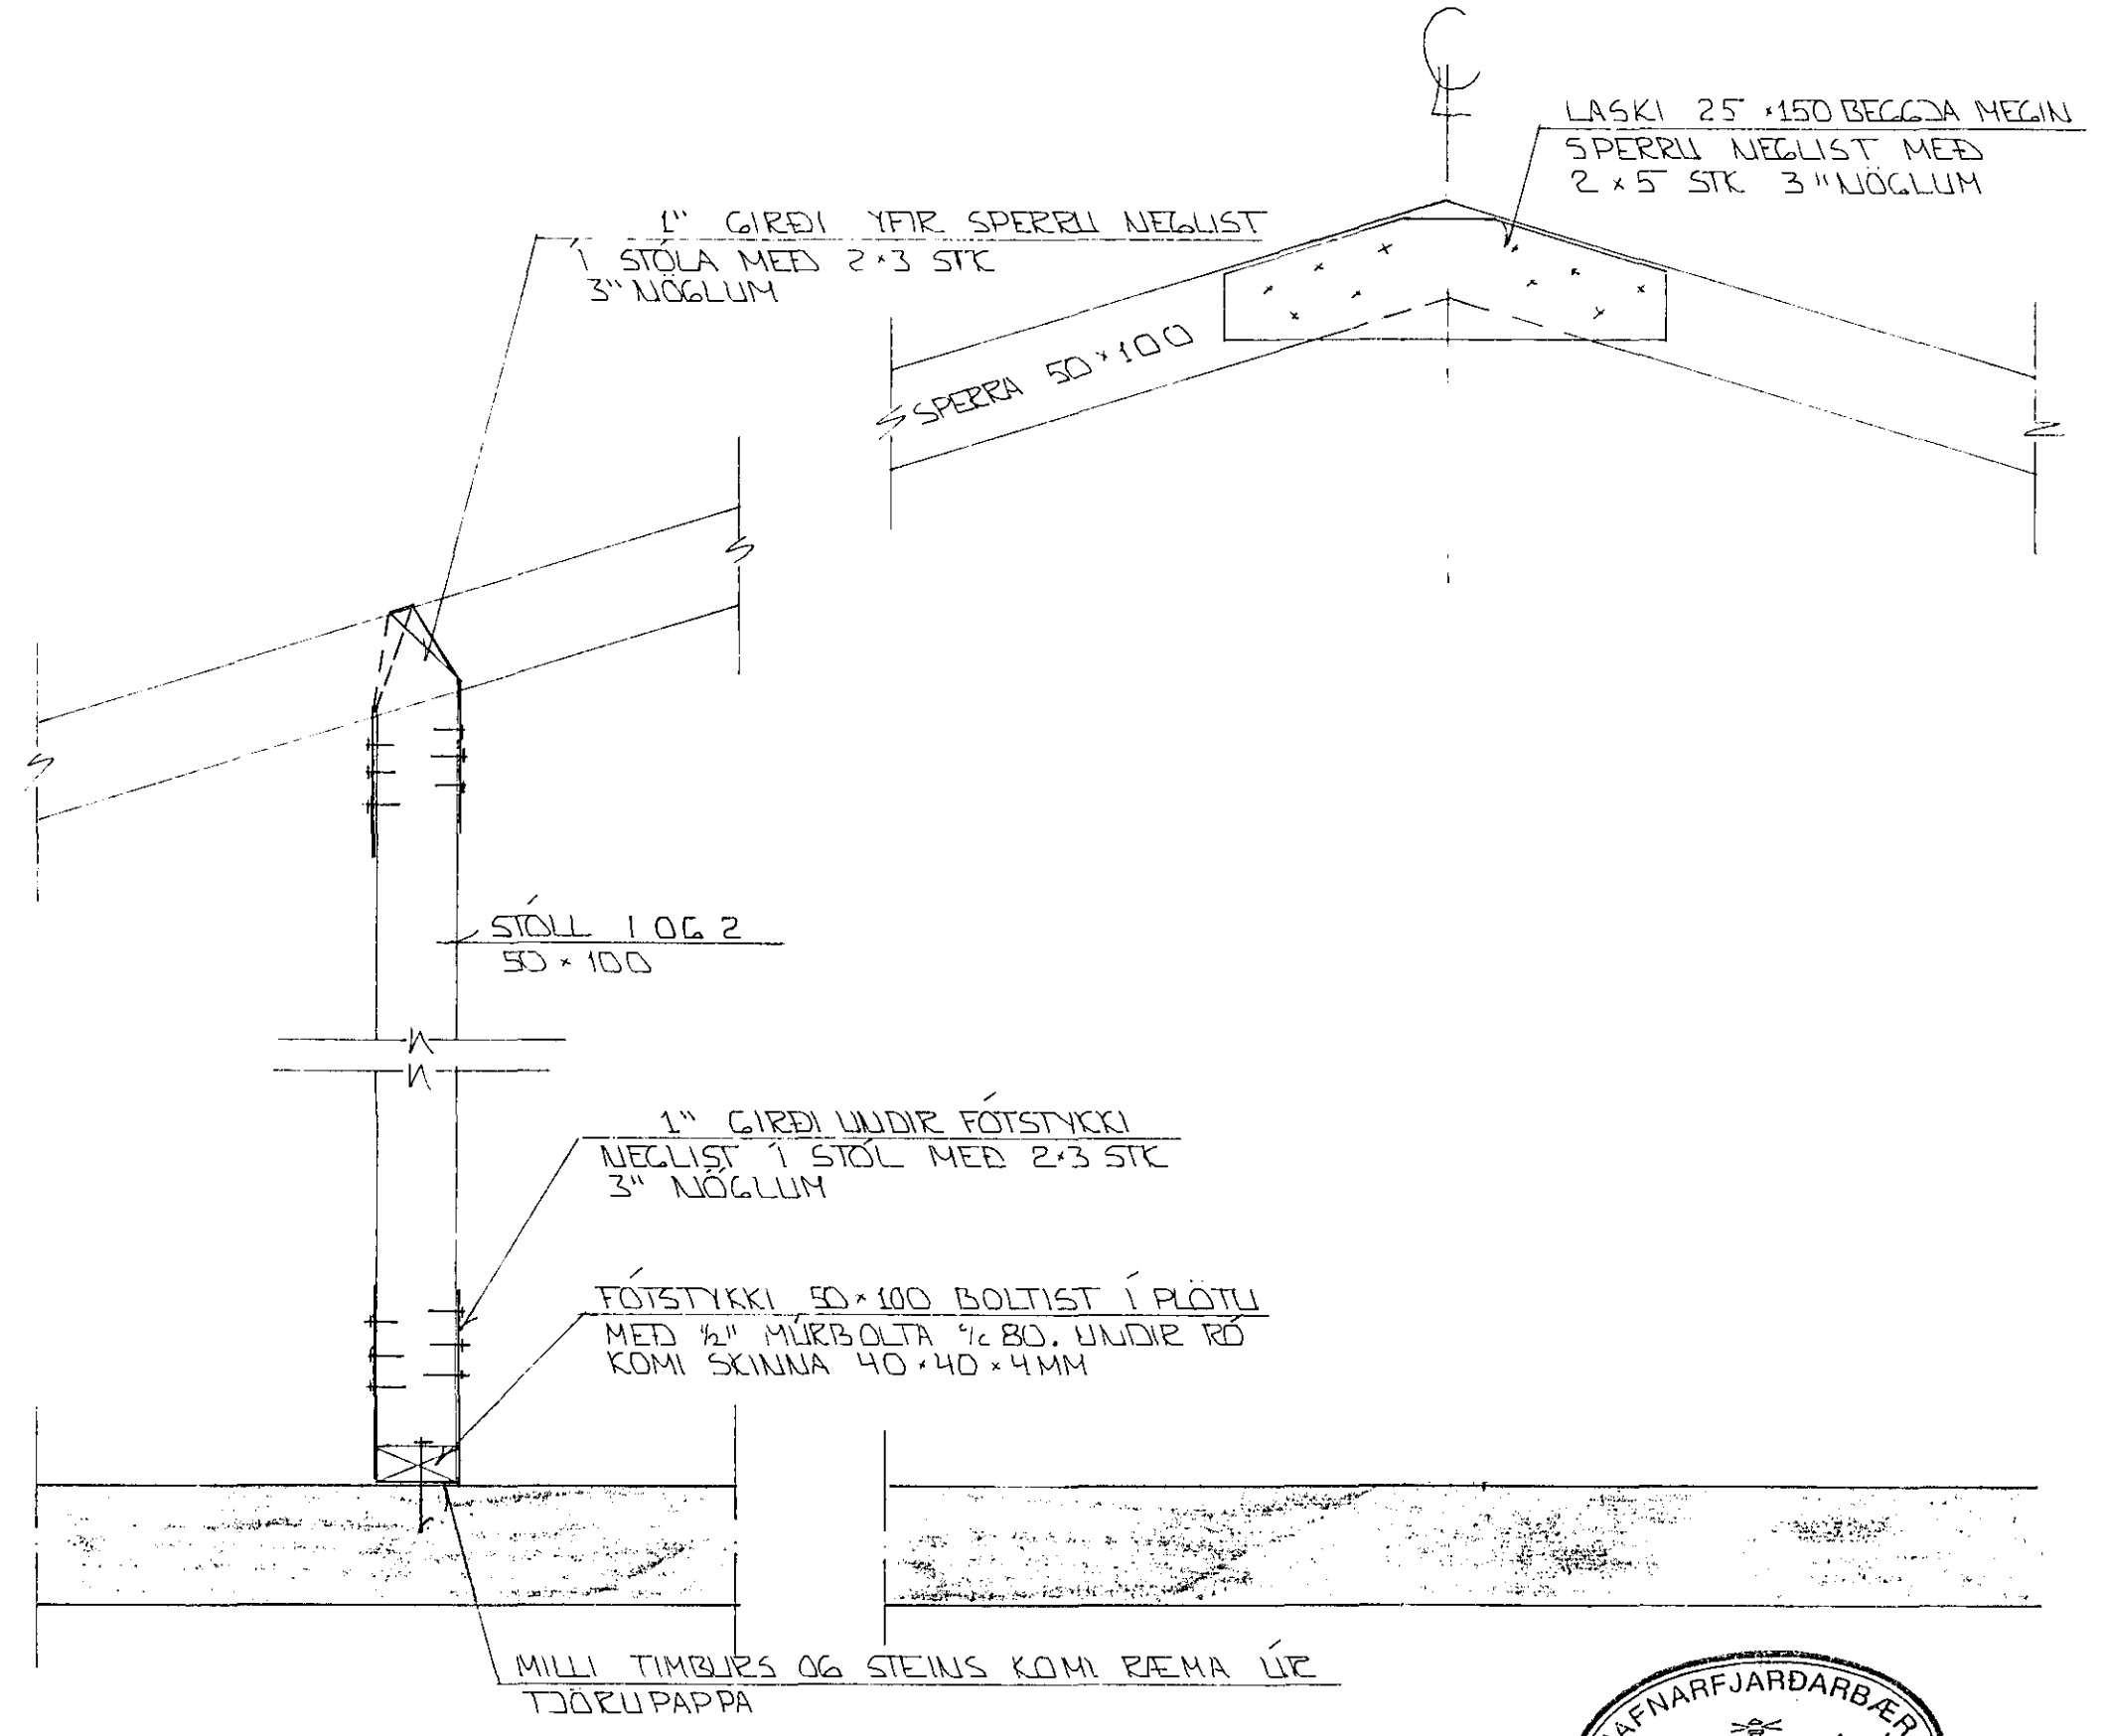

SNID 7 - 1:10

SNID 8 - 8 - 1:10

02	JUNI '91	SPERRUM OG STOLUM BREVIT	GH
01	MAI '91	BETT VID PLOTU	GH
BR.NR	DAGS	EDLI BREVINGAR	SIGN.
LINDARBERG 26 HAFNARFJEDI			DAGS MAI '91
PAKVIKI - SUID			HANNA
MELIKV. 1:10			TEIKNAR GH
SIGURDUR ÞORLEIFSSON TEKNIFRÆÐINGUR F.T.F.I.			VERK NR 9040
STRANDGÖTU 11 HAFNARFJEDI SIMI 54751/54255			BLAD NR 1-07