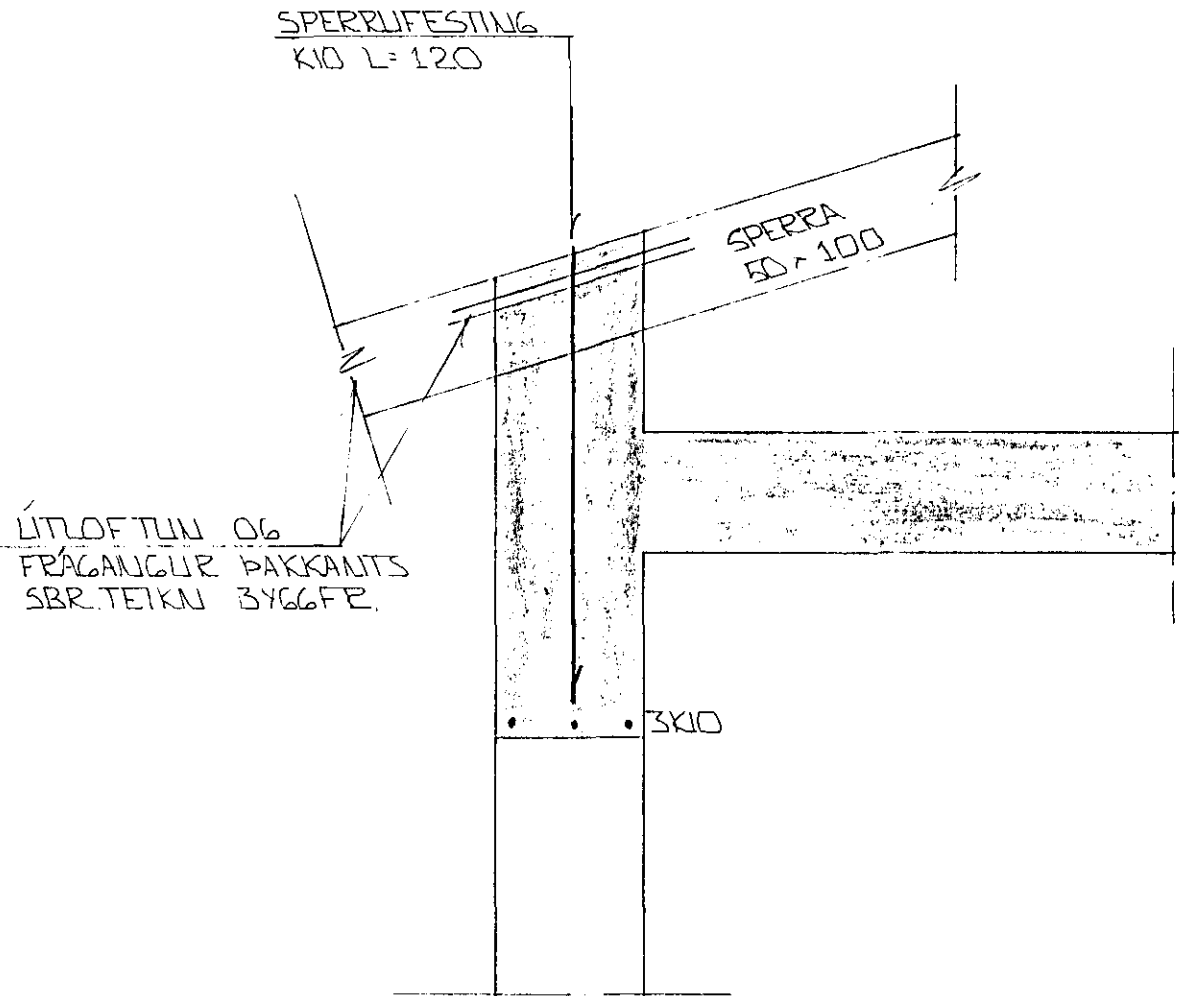

SNID 7 - 1:10

SNID 8 - 8 - 1:10

02	JUNI '91	SPERRUM OG STOLUM BREVIT	GH
01	MAI '91	BETT VID PLOTU	GH
BR.NR	DAGS	EDLI BREVINGAR	SIGN.
LINDARBERG 26 HAFNARFJEDI			DAGS MAI '91
PAKVIKI - SUID			HANNA
MELIKV. 1:10			TEIKNAR GH
SIGURDUR ÞORLEIFSSON TEKNIFRÆÐINGUR F.T.F.I.			VERK NR 9040
STRANDGÖTU 11 HAFNARFJEDI SIMI 54751/54255			BLAD NR 1-07