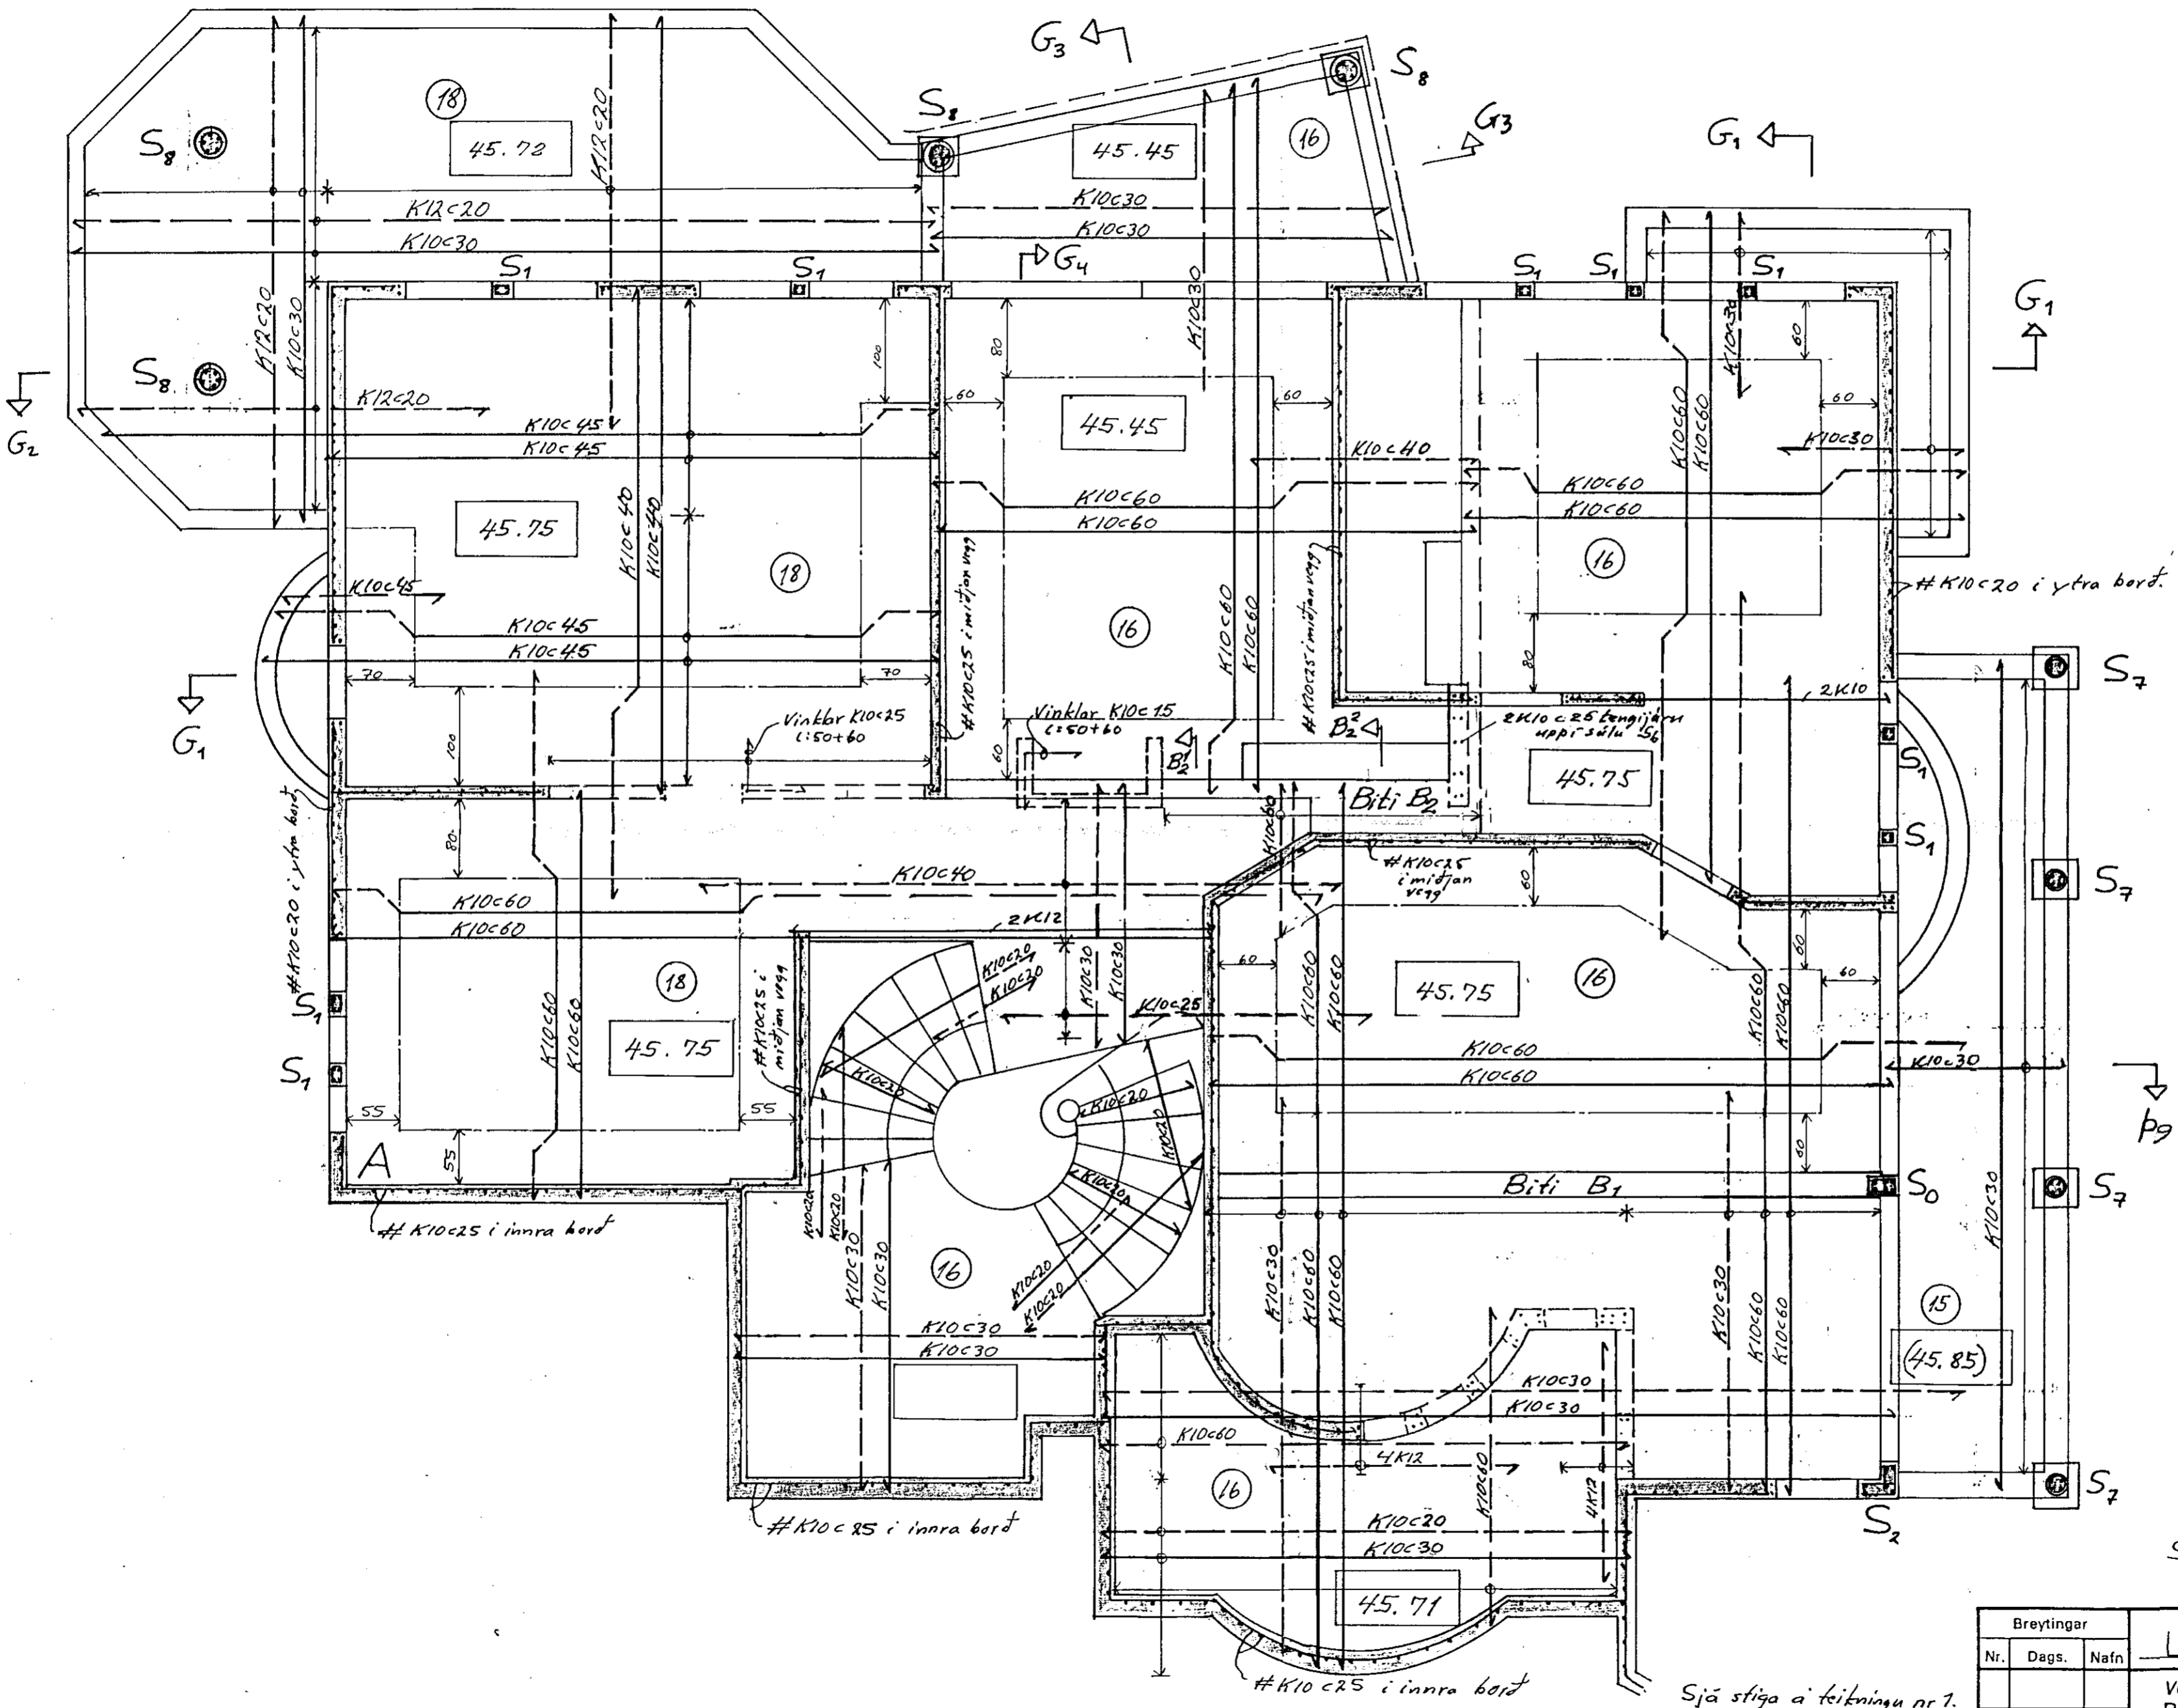

14 AUG 1991

Sjá snið og skýringar á blöðum 6 og 7

Sjá stíga á teikningu nr. 7 af undirstöðum.

Kortar merktir á gílfletur 1.13/8/91 BS

Breytingar			LINDARBERG 2, HAFNAFIRÐI	
Nr.	Dags.	Nafn		
			Verklæðistofa Þráinn Karlsson og Benedikt Skarphéðinsson sf. LAUGAVEGI 17B. SÍMAR: 31770, 887775	H.K. TAB IS M 1:50
			BURÐARVIRKI JARÐHÆÐAR OG PLÖTU YFIR	Nr. 3 Dags. Feb '91