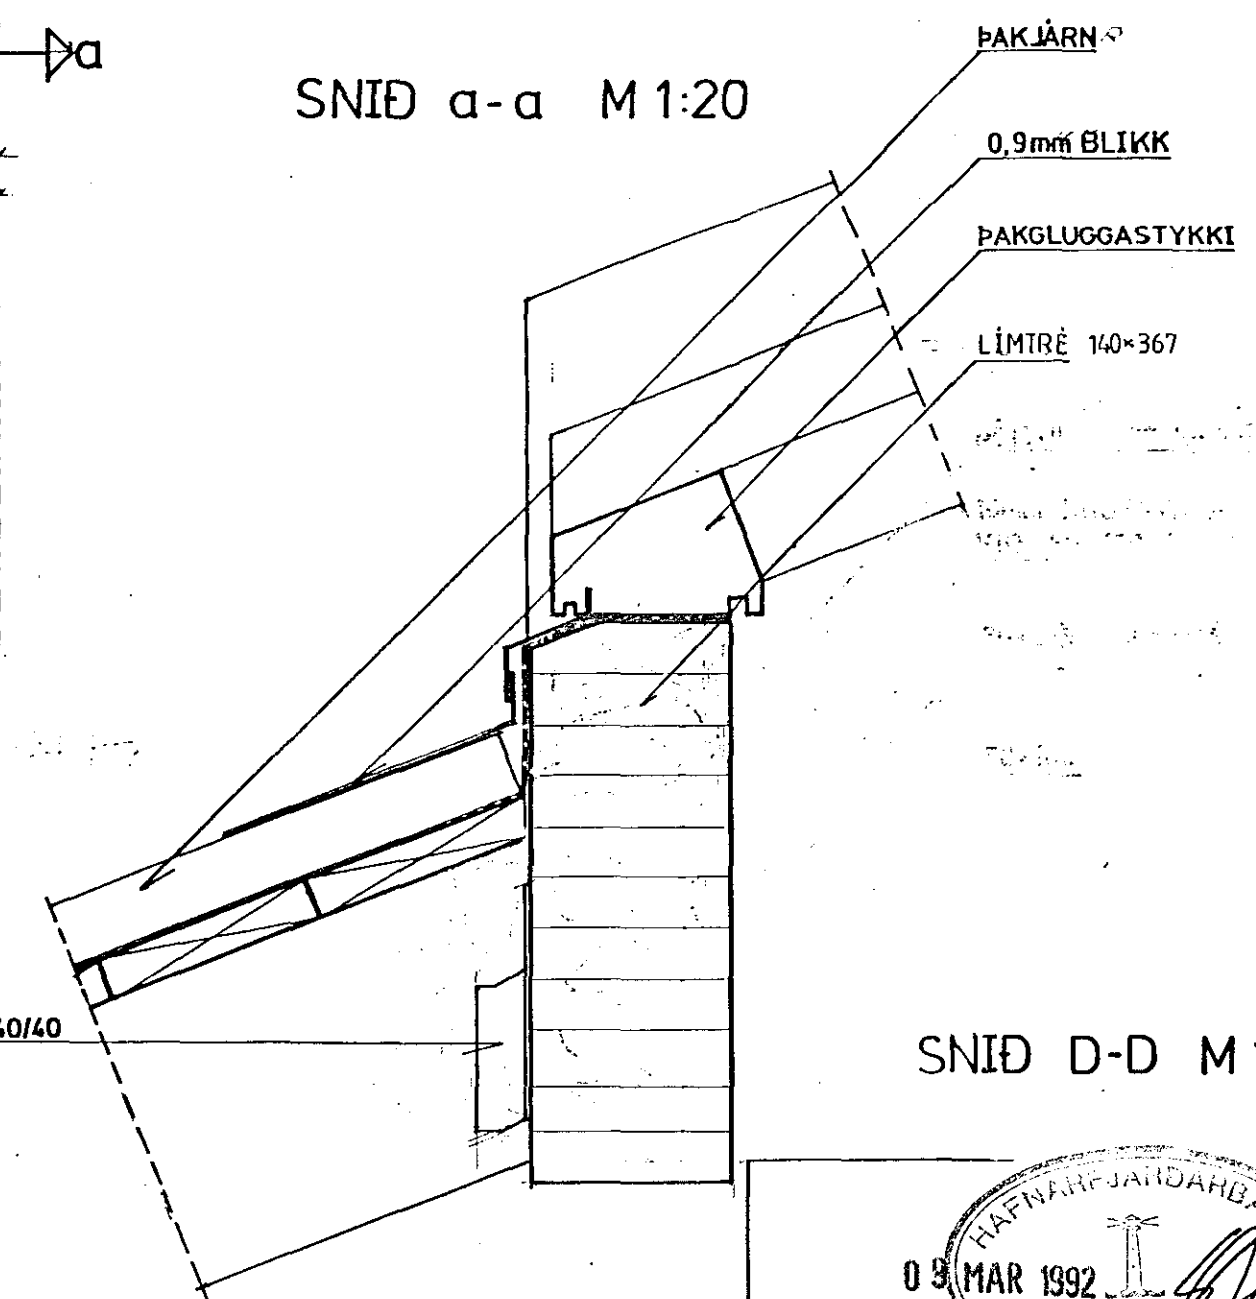

SNID A-A M 1:20

SNID a-a M 1:20

SNID B-B M 1:20

SNID D-D M 1:20

- PAKJÄRN
- 0,9mm BLIKK
- PAKGLUGGASTYKKI
- LÍMTRÉ 140x367

LINDARBERG 6 HAFNARFIRÐI

PAK:
SNID A-A OG B-B OG D-D