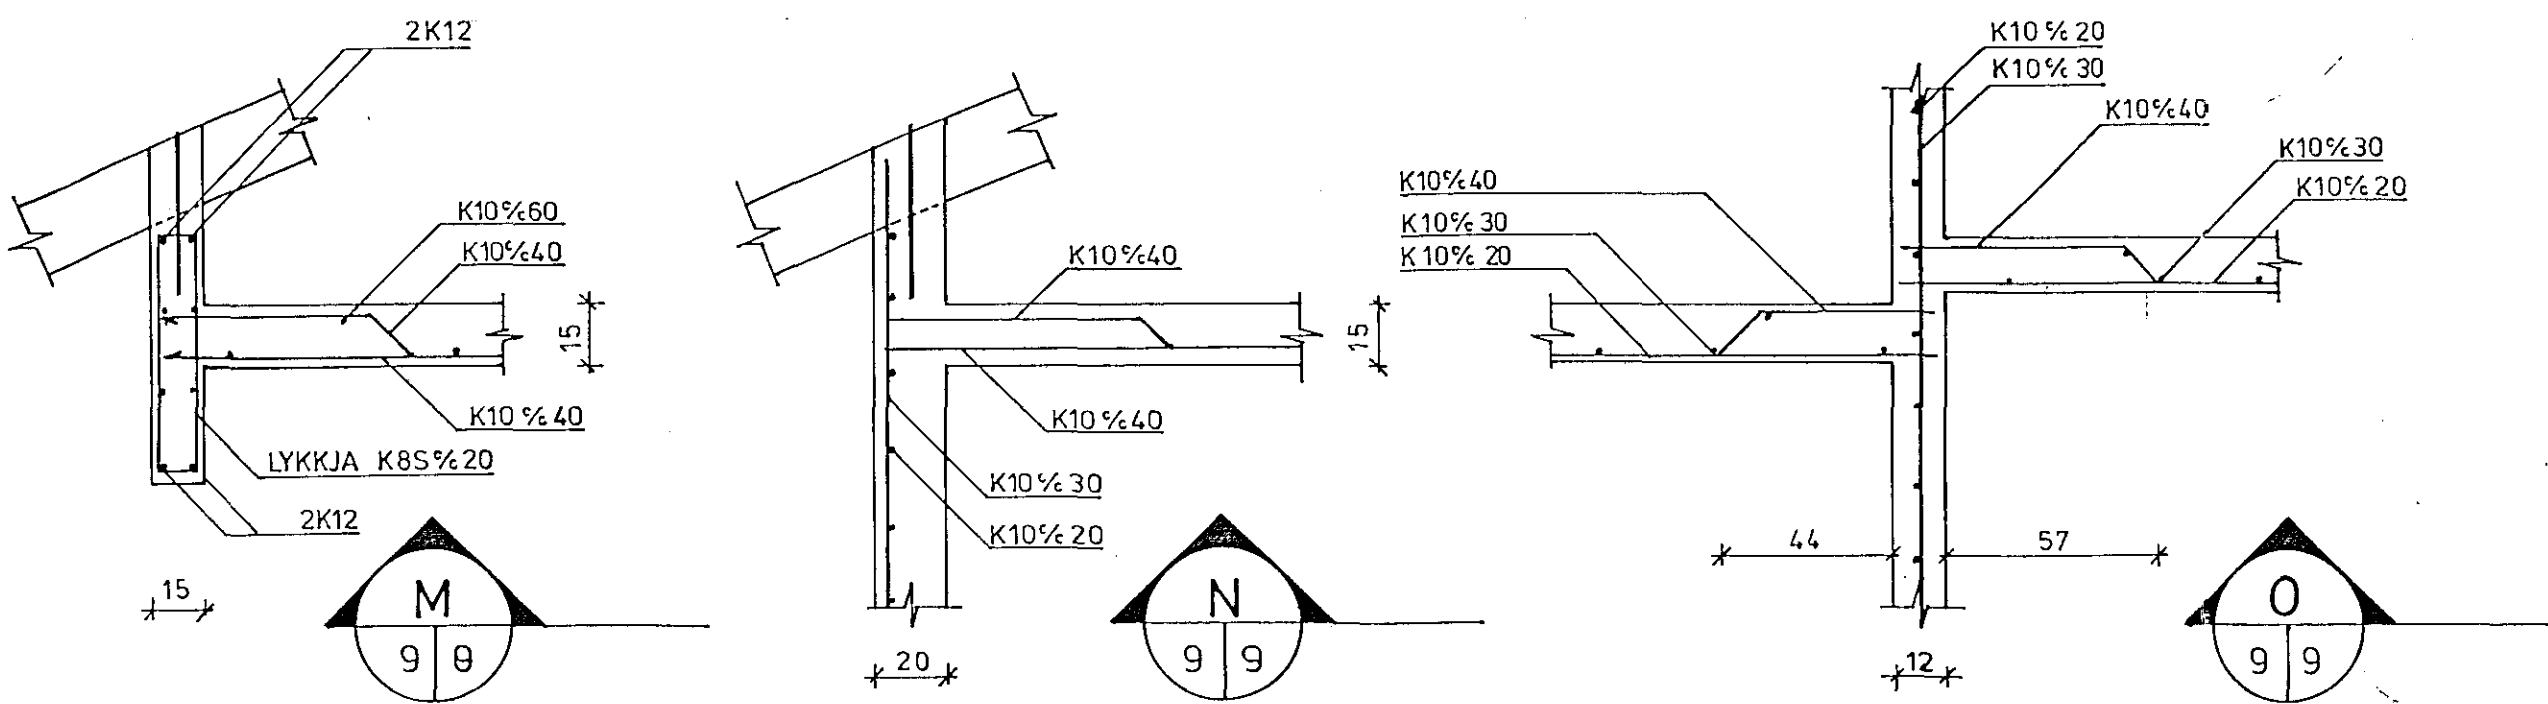

SKÝRINGAR

ÖLL MÁL ERU Í cm NEMA KÓTAR Í m OG
 JÄRNÞVERMÁL Í mm.
 STEYPA Í PLÖTU SKAL VERA S-200
 1/5-TALA 0,55
 FRAMKVÆMDAFLOKKUR B
 STÁLGÆÐI SEU KS40 OG KS40S
 Í ALLA ÚTVEGGI KOMI EINFÖLD JÄRNAGRIND
 K10%20 LÁRÉTT OG K10%30 LÖÐRÉTT
 STEYRHULA JÄRNA Í ÚTVEGG SKAL
 VERA 2cm.