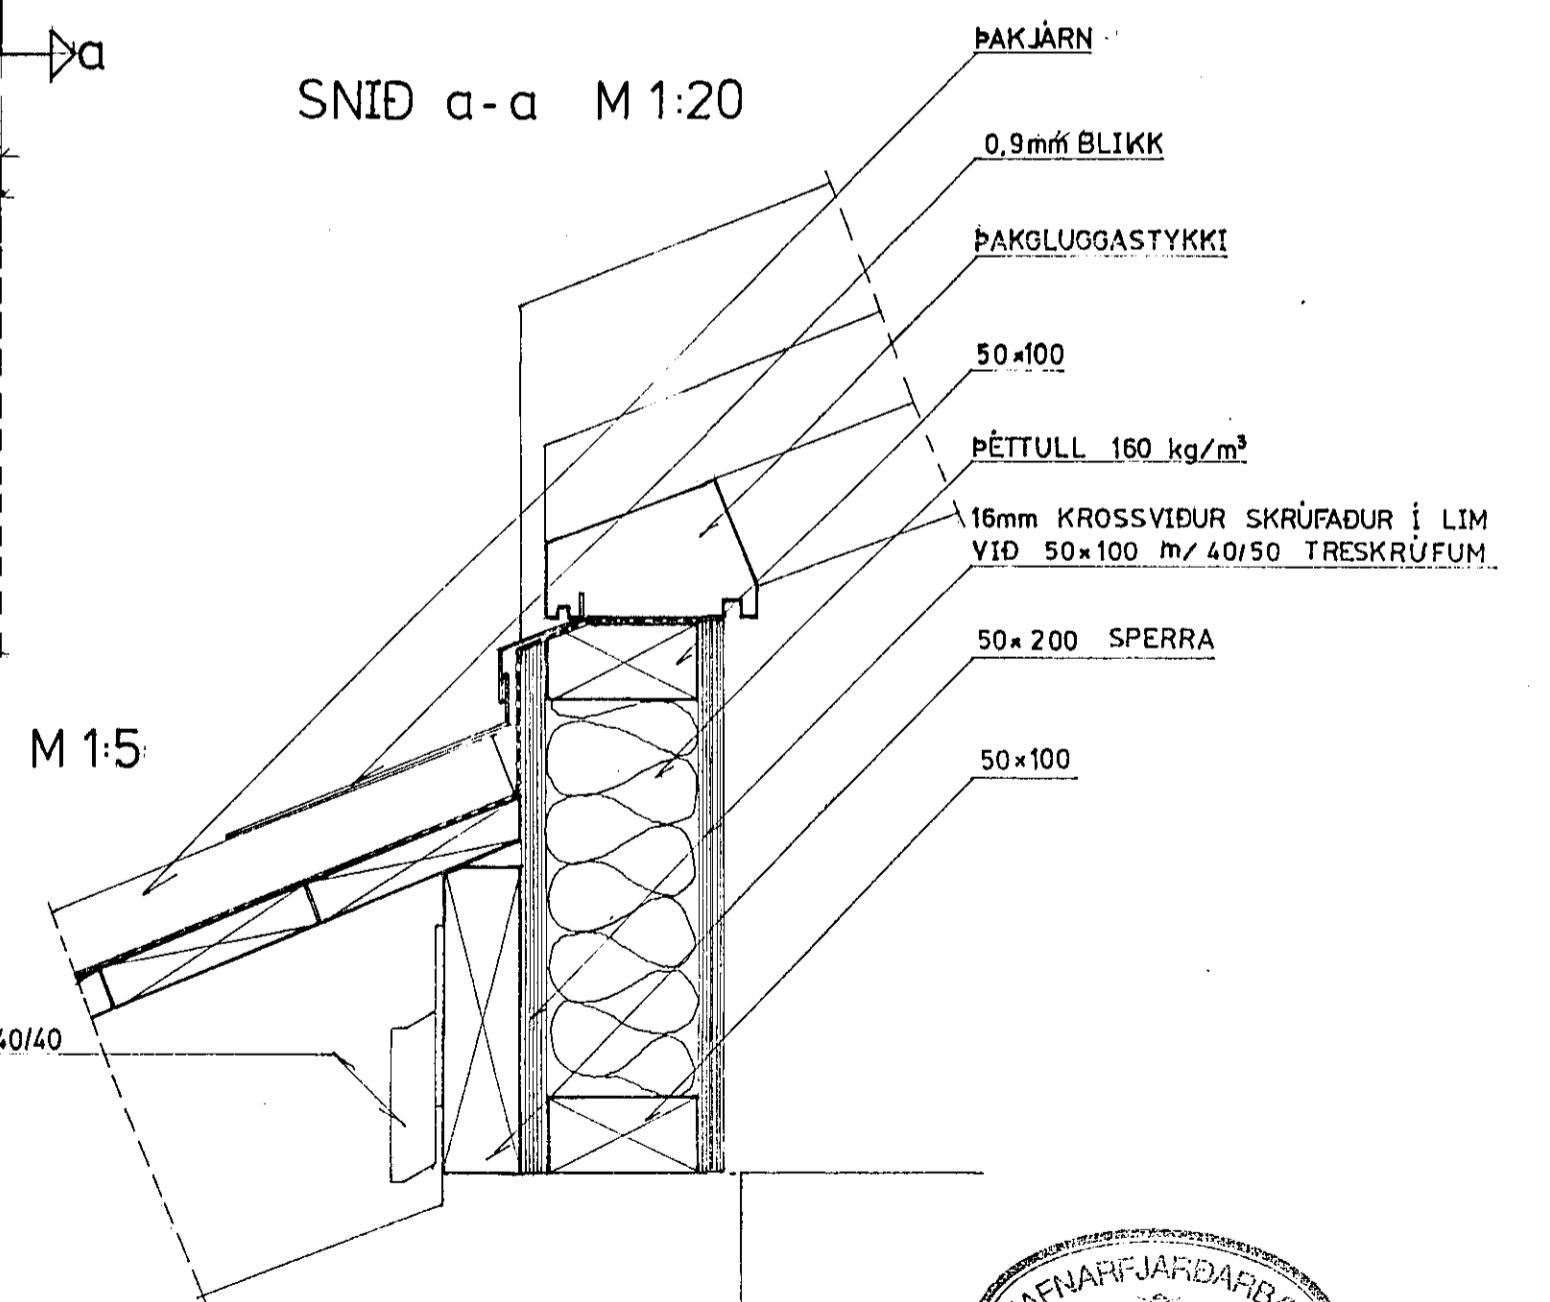

SNID A-A M 1:20

SNID a-a M 1:20

SNID B-B M 1:20

MYND B M 1:5

ATH. ÞAR SEM SPERRUR STEYPAST Í VEGG SKAL BERA C-TOX FÚAVARNAREFNI SPERRUNA.

KÖS LYKKJA YFIR SPERRU

LINDARBERG & HAFNARFIRÐI

ÞAK:
SNID A-A OG B-B