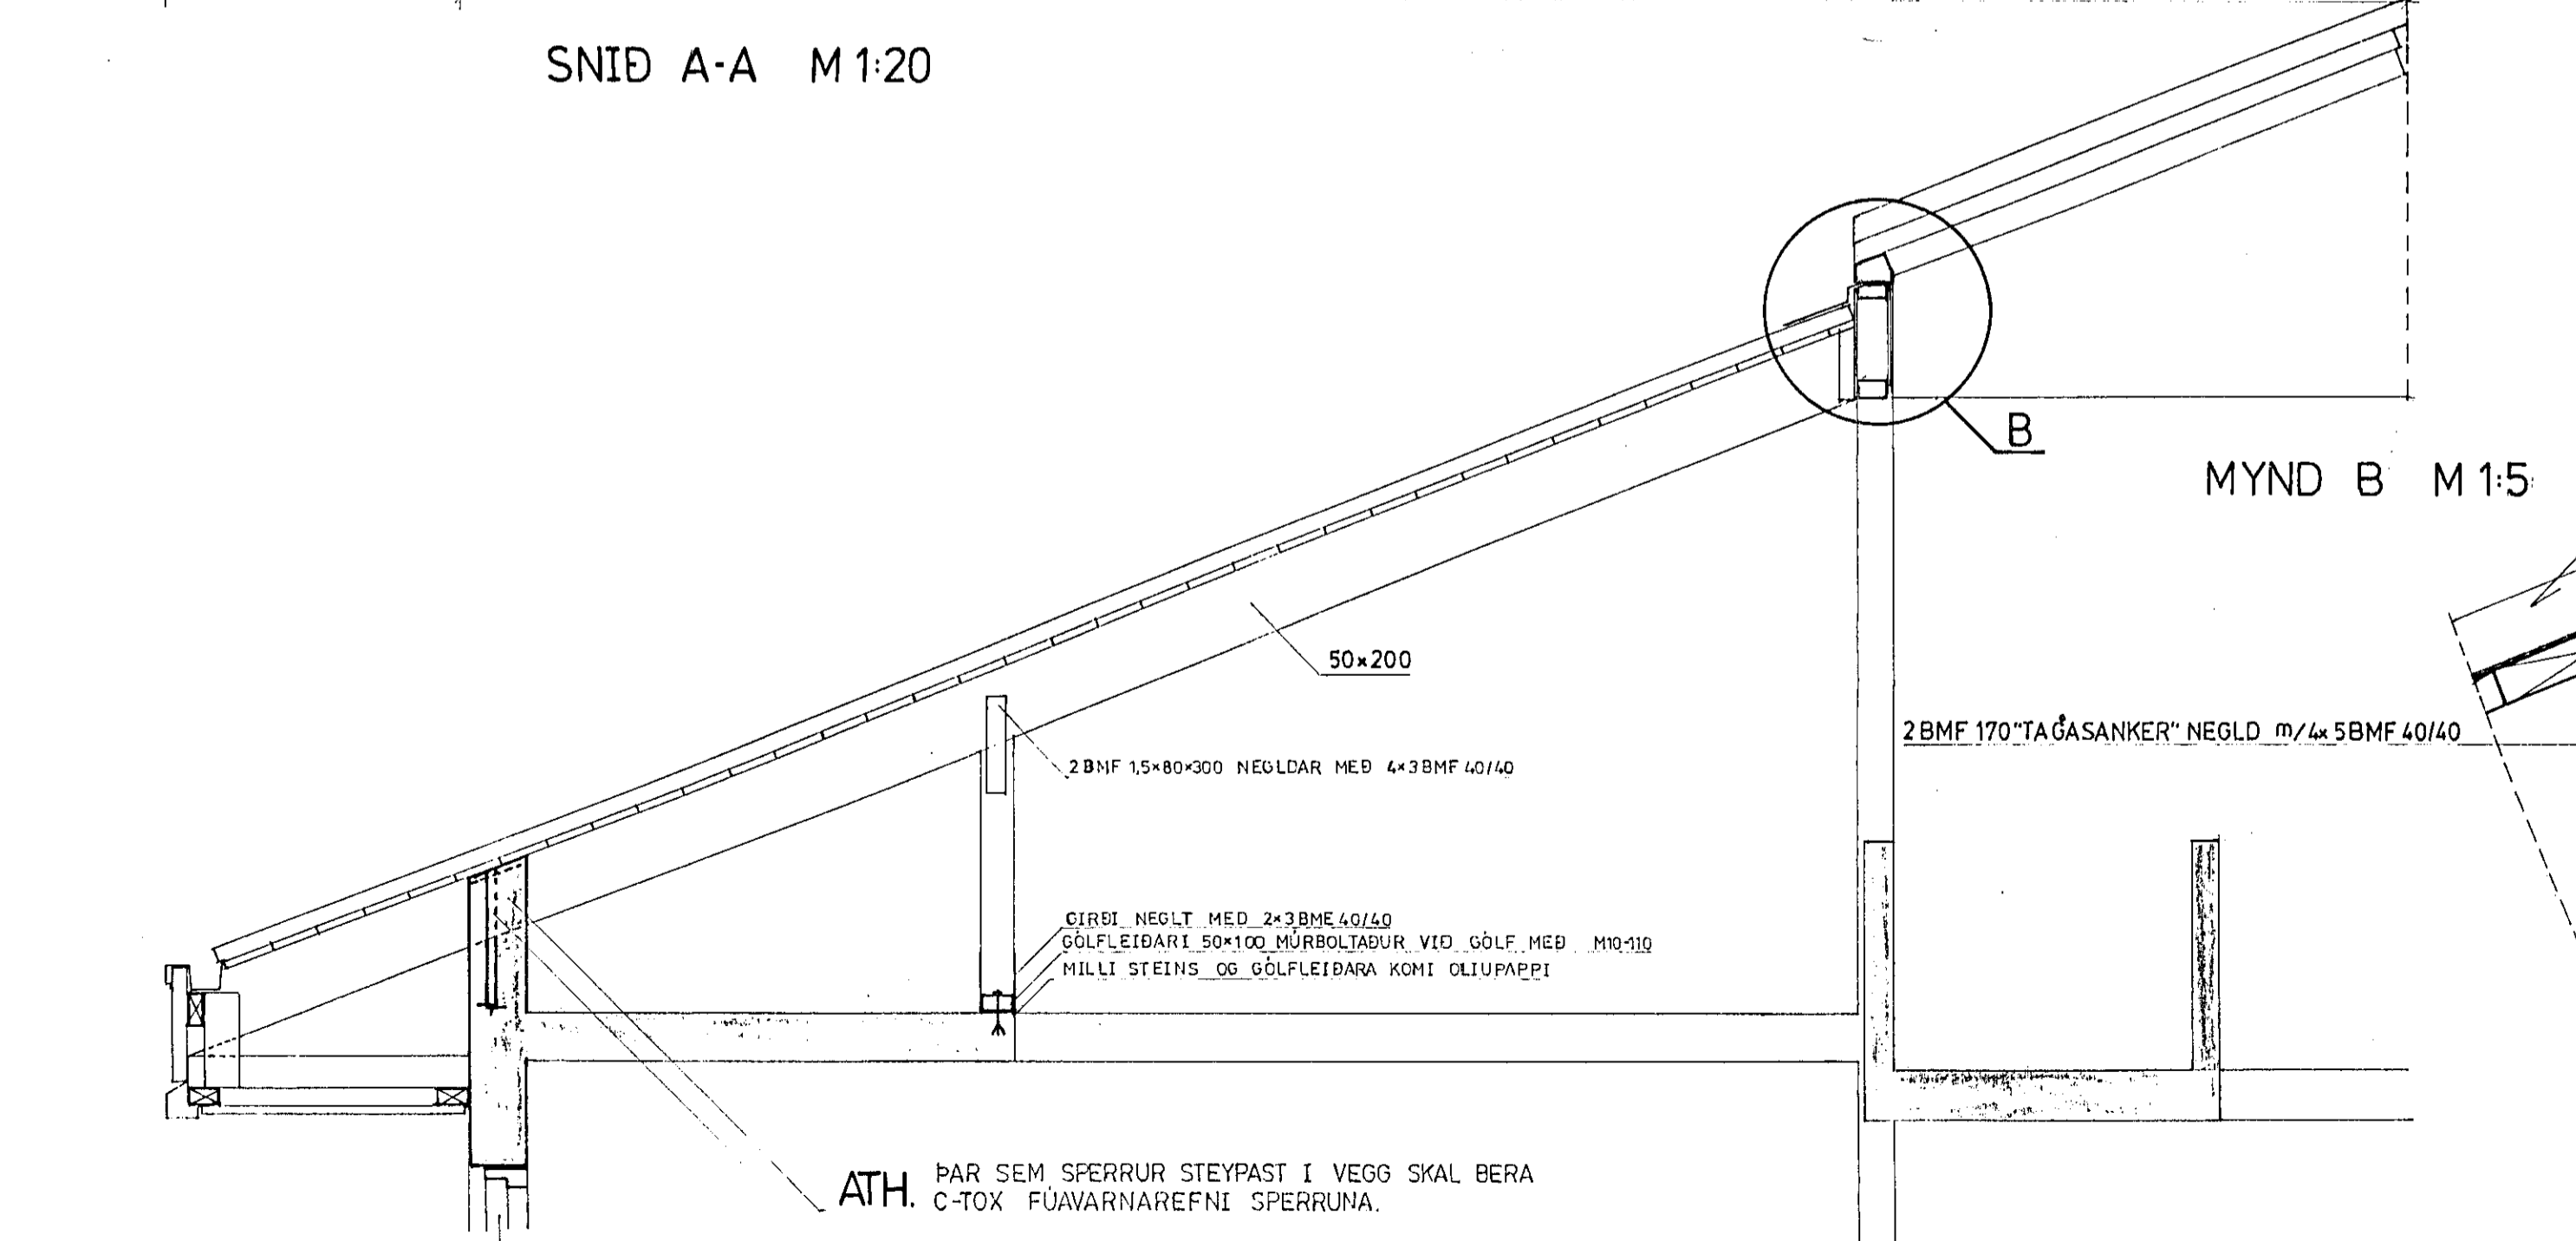

SNID A-A M 1:20

SNID a-a M 1:20

SNID B-B M 1:20

MYND B M 1:5

ATH. ÞAR SEM SPERRUR STEYPAST Í VEGG SKAL BERA C-TOX FÚAVARNAREFNI SPERRUNA.

KÖS LYKKJA YFIR SPERRU

LINDARBERG & HAFNARFIRÐI

ÞAK:
SNID A-A OG B-B