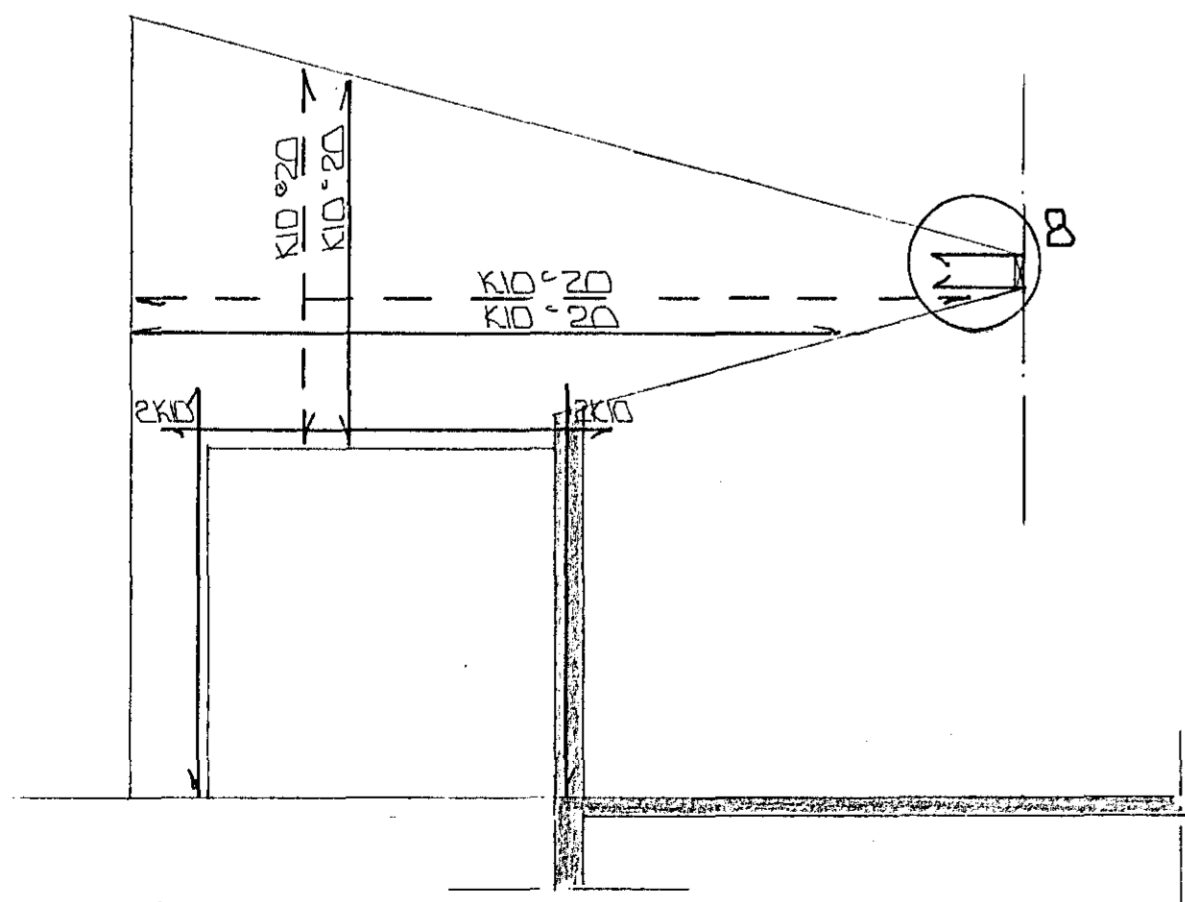

SNID 6-6 x 1-10

SNID 7-7 x 1-10

SNID 9 x 1:10

SÉRMYND 8 x 1:10

OL	24.5.91	LOFTUN PAKS OG MÁL Á SPERELIM	GH
BR.NR.	DAGS	EDLI BREVTINGAR	SIGN.
LINDARBERG 38 HAFNARFIRÐI			DAGS DES '90
PAKVIRKI: SNID OG SERMYNDIR			HANNAÐ
MELIKV. 1:10 x 1:50			TEIKNAD GH
SIGURÐUR ÞORLEIFSSON TEKNIFRÆÐINGUR F.T.F.I.			VERK NR. 9048
STRANDGÖTU 11 HAFNARFIRÐI SÍMI 54751/54255			BLADNR. 1-00