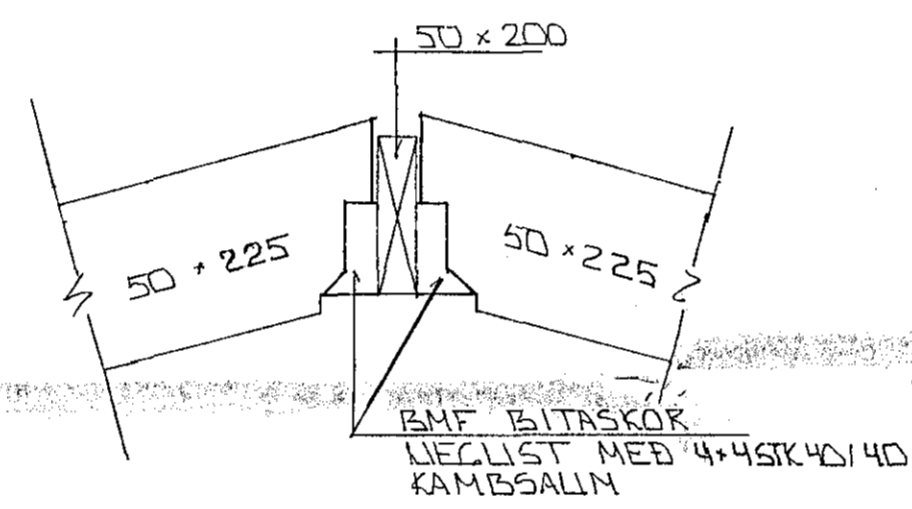

SNID 6-6 x 1-10

SNID 7-7 x 1-10

SNID 9 x 1:10

SÉRMYND 8 x 1:10

OL	24.5.91	LOFTUN PAKS OG MÁL Á SPERELIM	GH
BR.NR.	DAGS	EDLI BREVTINGAR	SIGN.
LINDARBERG 38 HAFNARFIRÐI			DAGS DES '90
PAKVIRKI: SNID OG SERMYNDIR			HANNAÐ
MELIKV. 1:10 x 1:50			TEIKNAD GH
SIGURÐUR ÞORLEIFSSON TEKNIFRÆÐINGUR F.T.F.I.			VERK NR. 9048
STRANDGÖTU 11 HAFNARFIRÐI SÍMI 54751/54255			BLADNR. 1-00