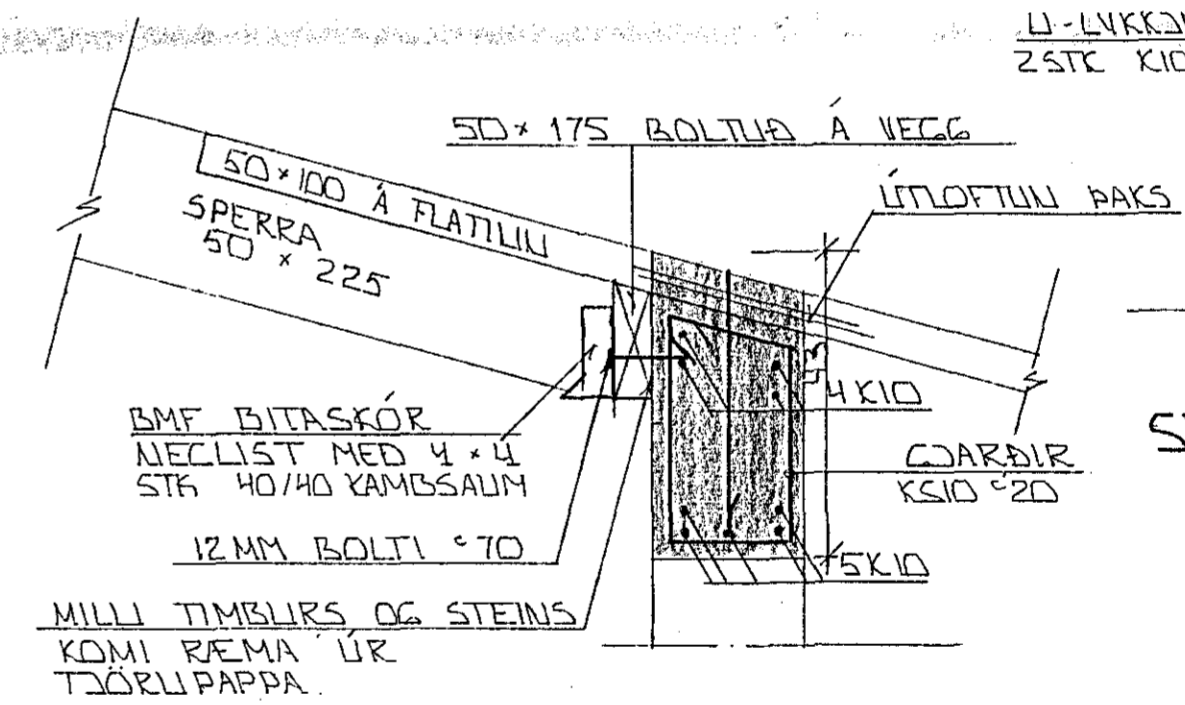

SNID 6-6 x 1-10

SNID 7-7 x 1-10

SNID 9 x 1:10

SÉRMYND 8 x 1:10

OL	24.5.91	LOFTUN PAKS OG MÁL Á SPERELIM	GH
BR.NR.	DAGS	EDLI BREVTINGAR	SIGN.
LINDARBERG 38 HAFNARFIRÐI			DAGS DES '90
PAKVIRKI: SNID OG SERMYNDIR			HANNAÐ
MELIKV. 1:10 x 1:50			TEIKNAD GH
SIGURÐUR ÞORLEIFSSON TEKNIFRÆÐINGUR F.T.F.I.			VERK NR. 9048
STRANDGÖTU 11 HAFNARFIRÐI SÍMI 54751/54255			BLADNR. 1-00