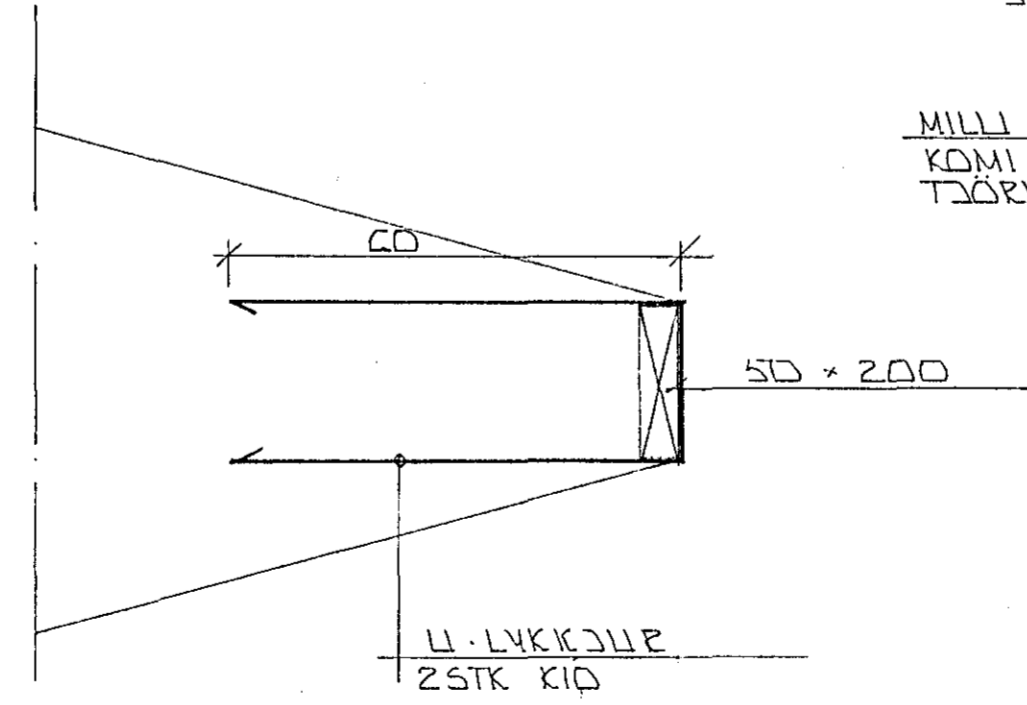

SNID 6-6 x 1-10

SNID 7-7 x 1-10

SNID 9 x 1:10

SÉRMYND 8 x 1:10

OL	24.5.91	LOFTUN PAKS OG MÁL Á SPERELIM	GH
BR.NR.	DAGS	EDLI BREVTINGAR	SIGN.
LINDARBERG 38 HAFNARFIRÐI			DAGS DES '90
PAKVIRKI: SNID OG SERMYNDIR			HANNAÐ
MELIKV. 1:10 x 1:50			TEIKNAD GH
SIGURÐUR ÞORLEIFSSON TEKNIFRÆÐINGUR F.T.F.I.			VERK NR. 9048
STRANDGÖTU 11 HAFNARFIRÐI SÍMI 54751/54255			BLADNR. 1-00