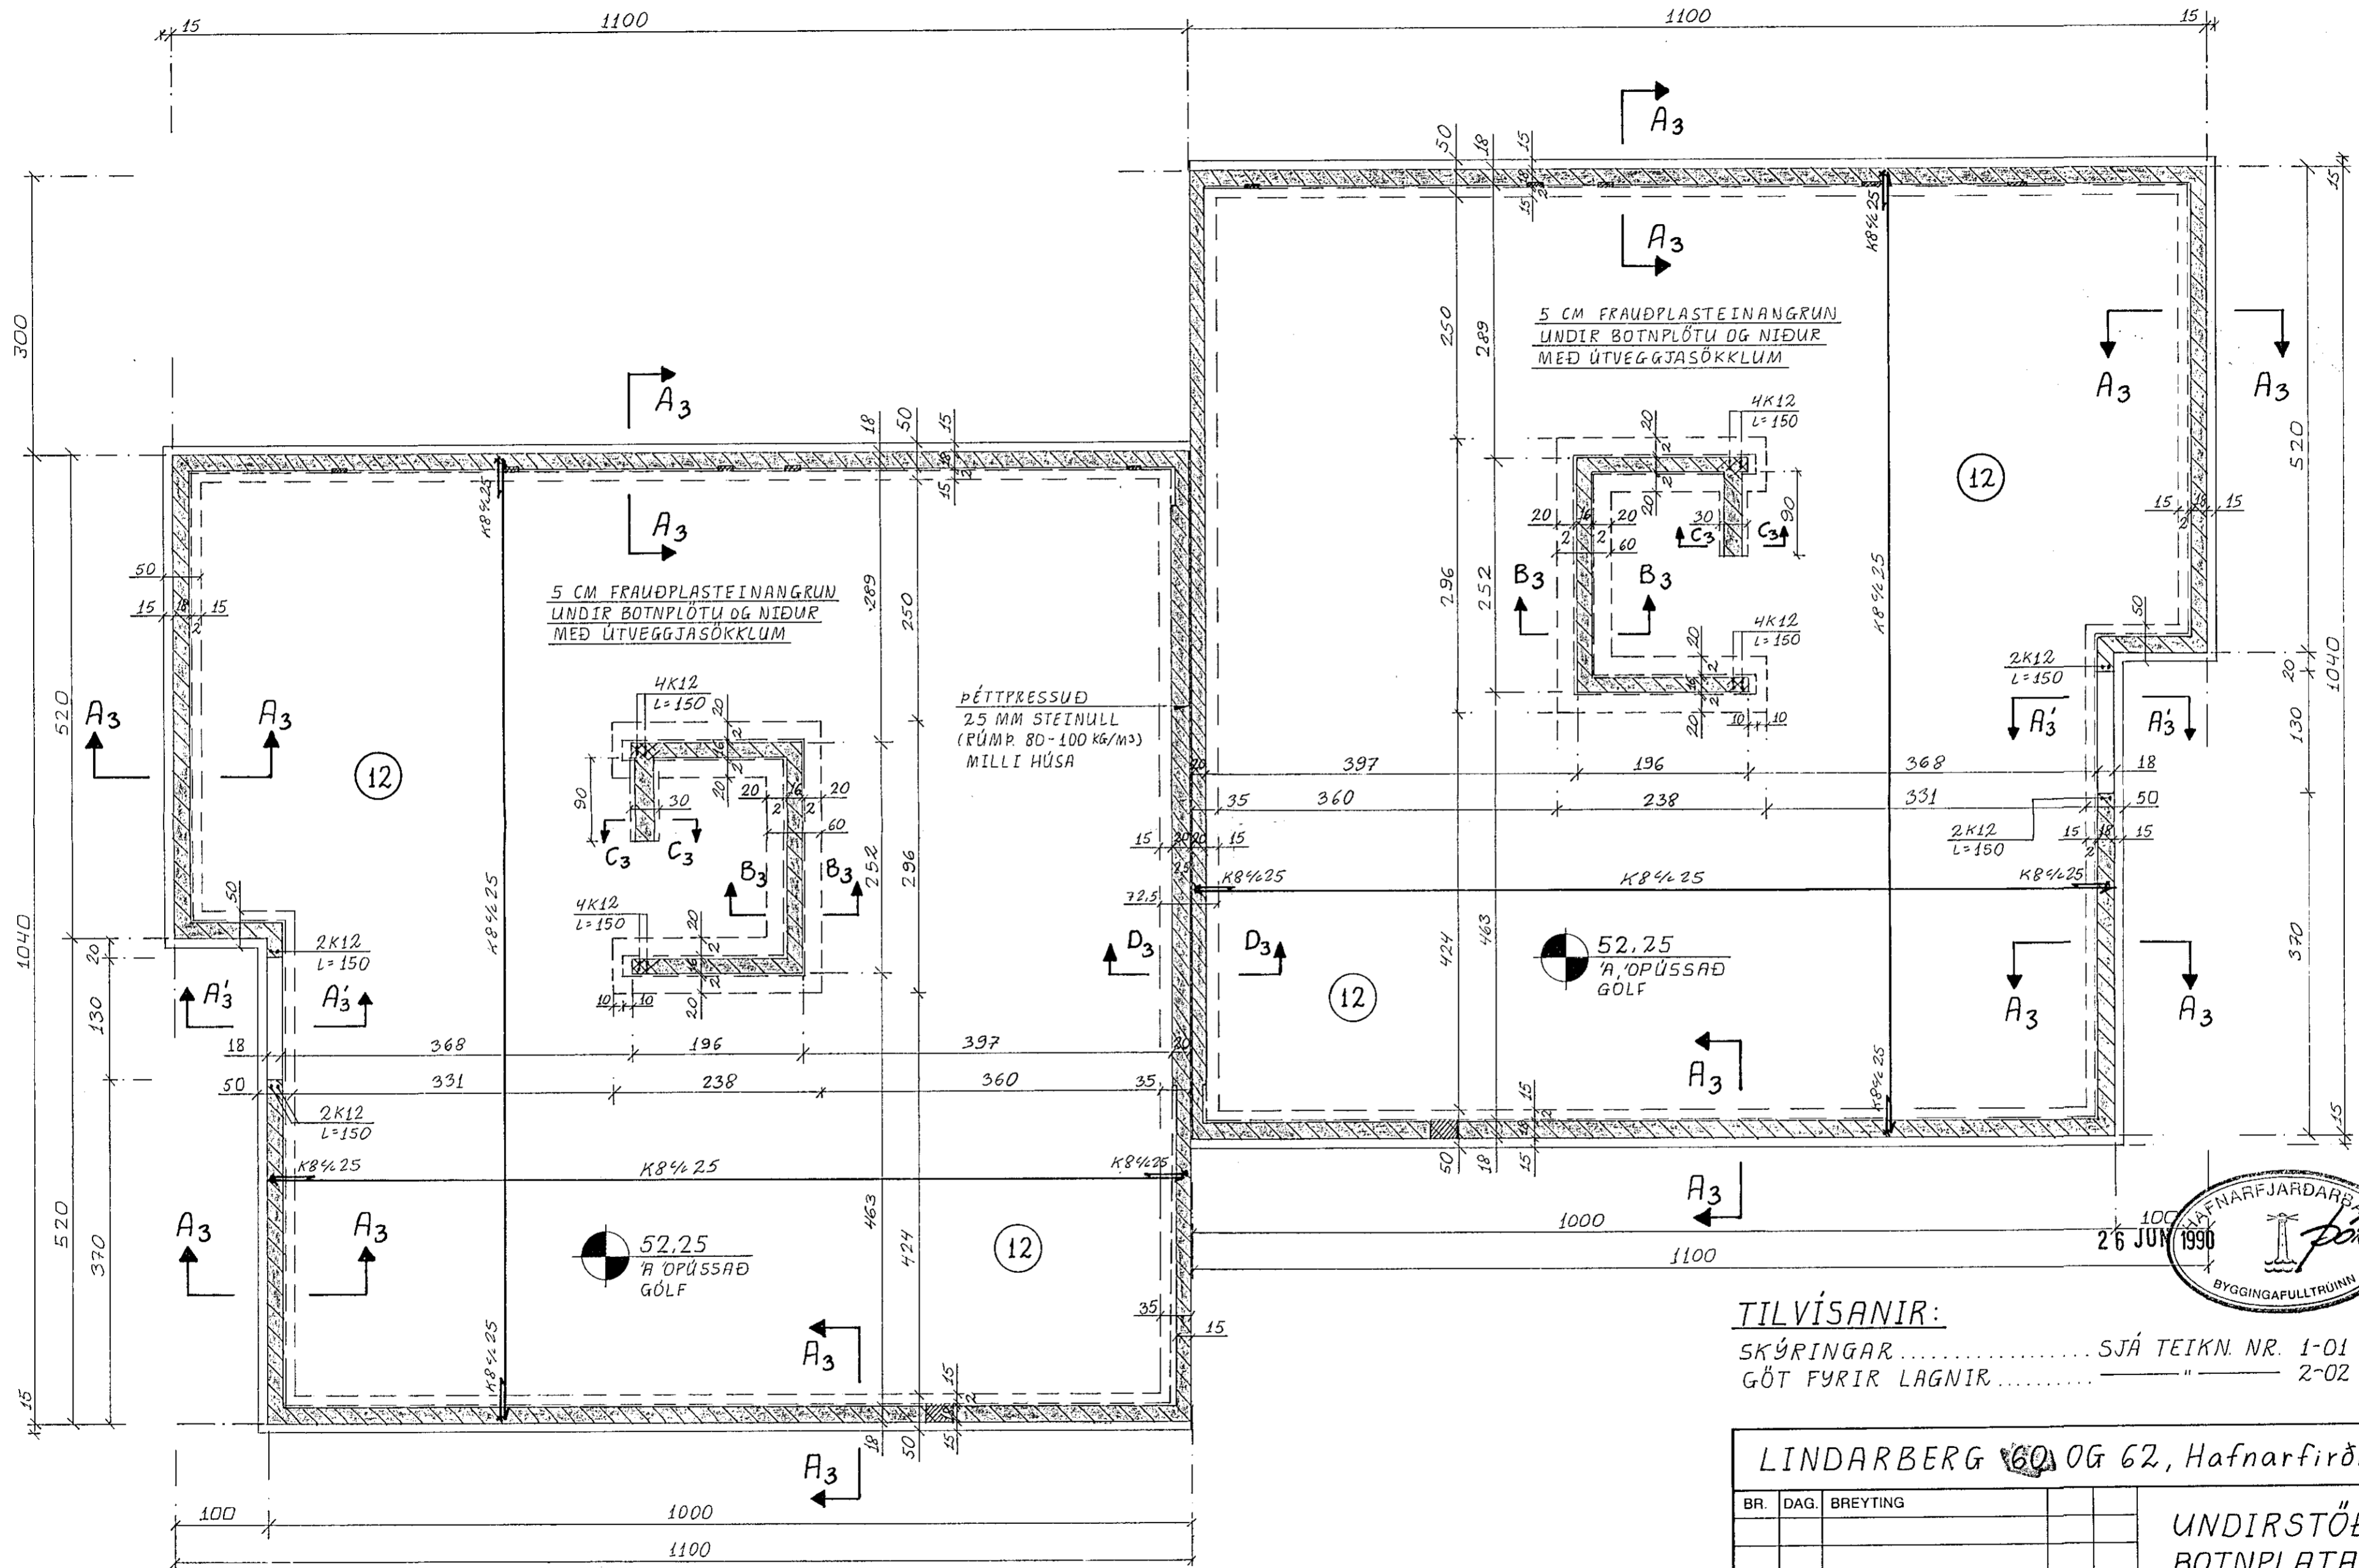

UNDIRSTÖÐUR, Grunnmynd. 1:50

TILVÍSANIR:

SKÝRINGAR..... SJÁ TEIKN. NR. 1-01  
 GÖT FYRIR LAGNIR..... "..... 2-02

LINDARBERG 60 OG 62, Hafnarfirði.				
BR.	DAG.	BREYTING		
			UNDIRSTÖÐUR, BOTNPLATA, GRUNNMYND.	
JÓN KRISTJÁNSSON BYGGINGAVERKFRÆÐINGUR FVFI FÍFUSELI 11 - 109 REYKJAVÍK - SÍMI 78731			REYKJAVÍK, Þ. 1. 6. 1990	KVARDI 1:50, 1:20
TEIKN. JK	REIKN. JK	VERK	BL. NR.	BR.
ATH.	SAMP.	7	1-02	