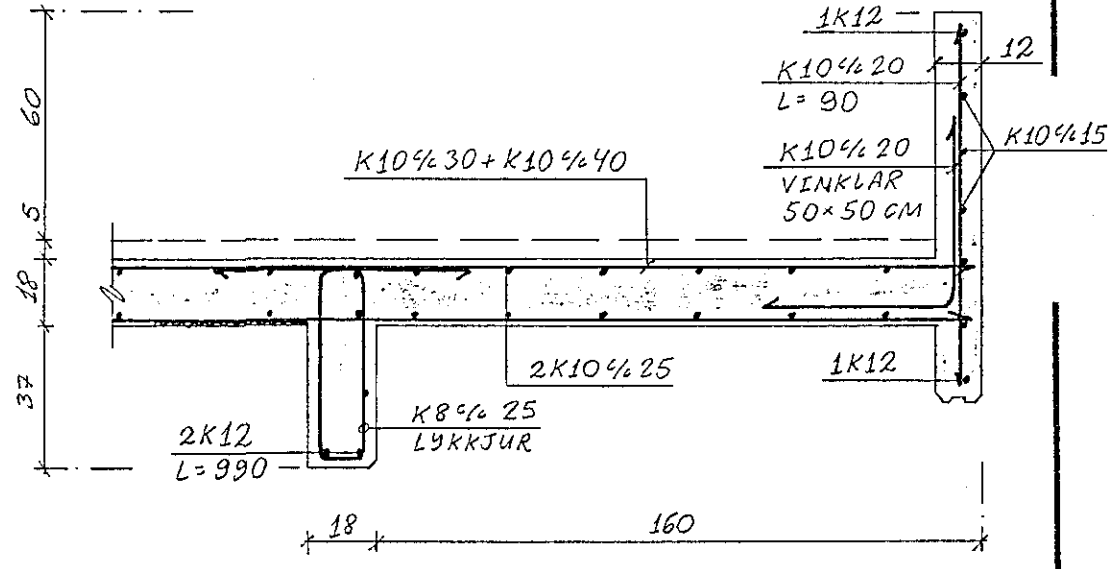

VESTURHLIÐ, Hliðarmynd. 1:50

SNIÐ A7 - A7. 1:20

SNIÐ B7 - B7. 1:20

SNIÐ C7 - C7. 1:20

SNIÐ D7 - D7. 1:20

SNIÐ E7 - E7. 1:20

LINDARBERG 60 OG 62, Hafnarfirði				
BR.	DAG.	BREYTING	VESTURVEGGUR HLIÐARMYND OG SNIÐ	
JÓN KRISTJÁNSSON BYGGINGAVERKFRÆÐINGUR FVFI FÍFUSELI 11 - 109 REYKJAVÍK - SÍMI 78731			REYKJAVÍK, P. 1.6.1990	KVARDI 1:50, 1:20
TEIKN. JK	REIKN. JK	VERK	BL. NR.	BR.
ATH.	SAMP.	7	1-07	