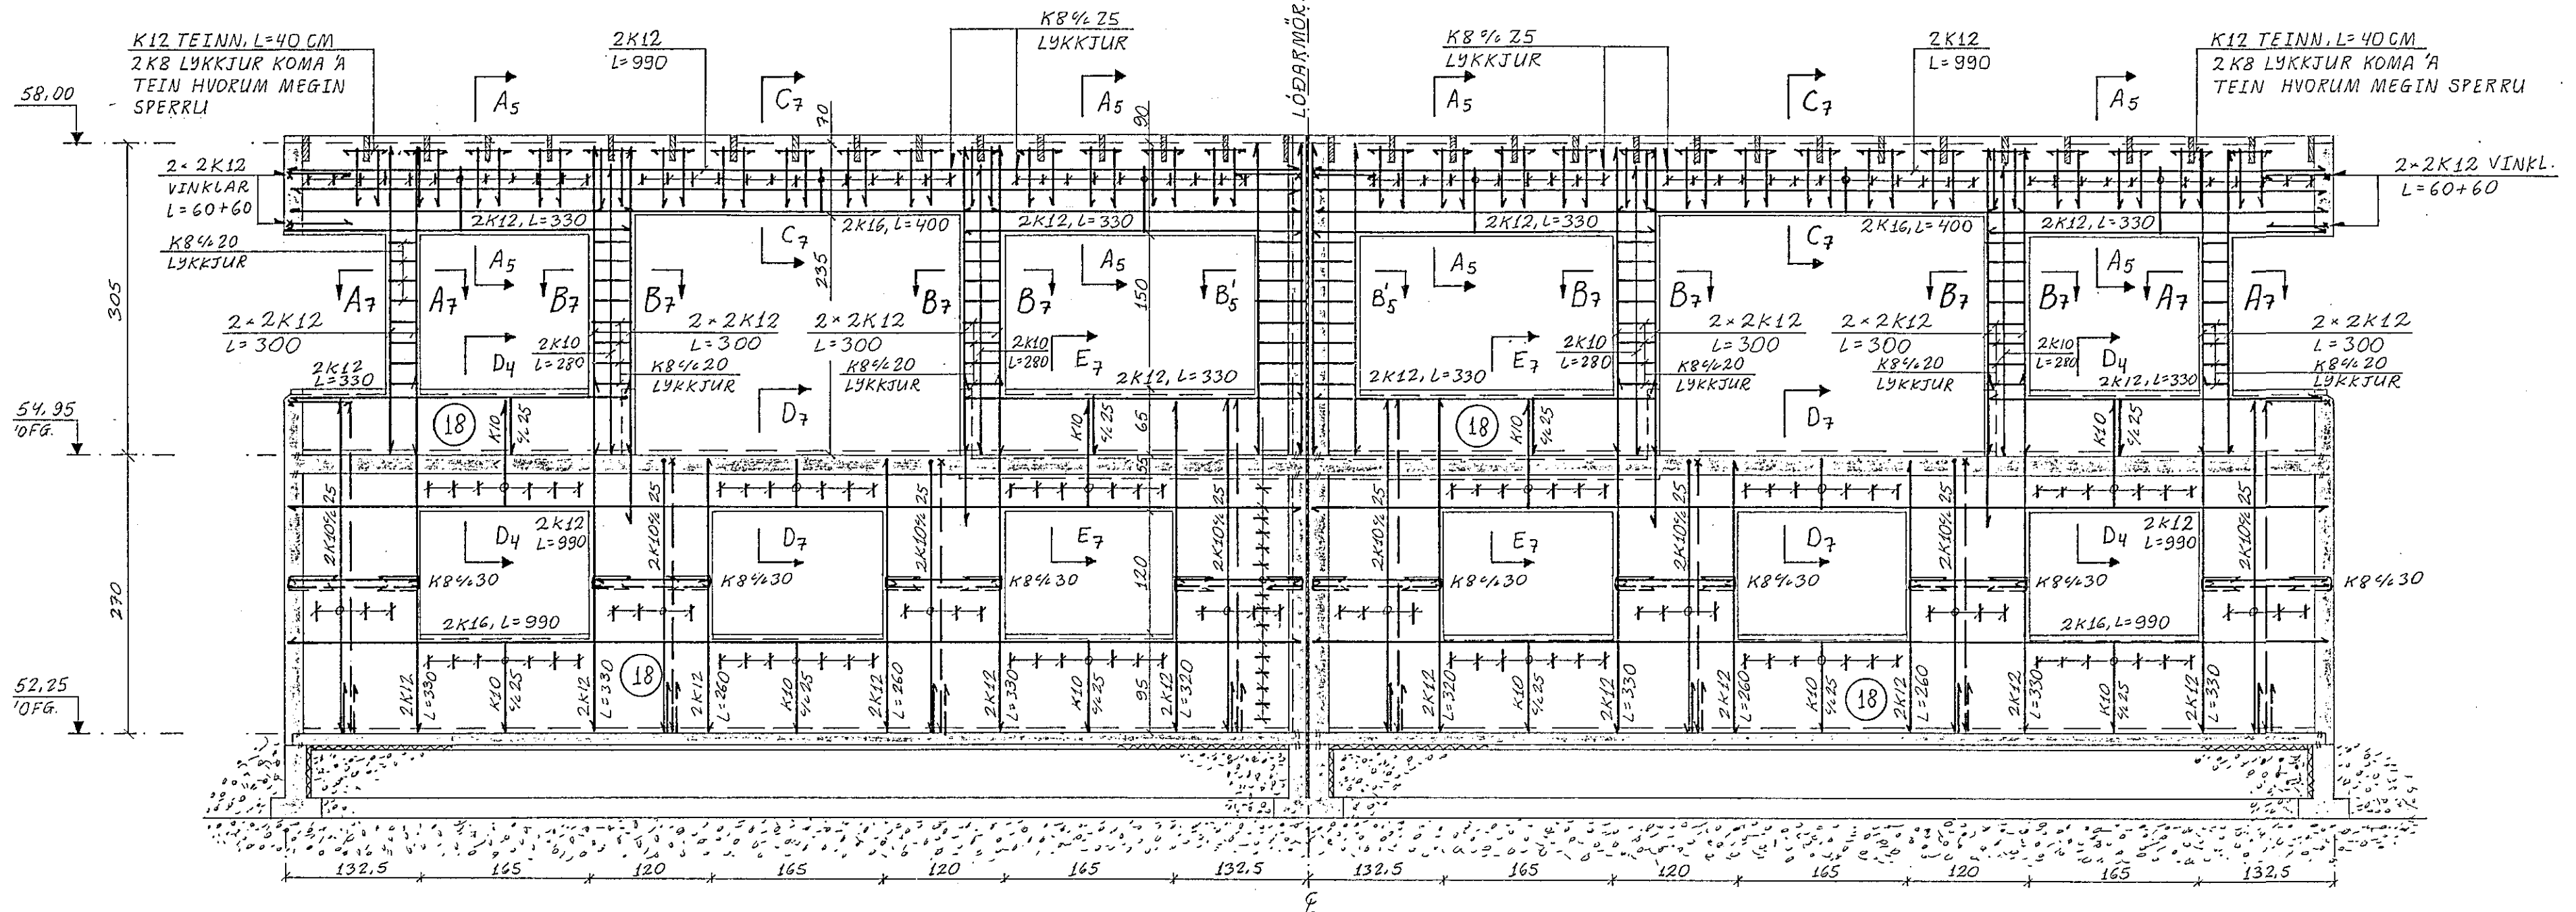

VESTURHLIÐ, Hliðarmynd. 1:50

SNIÐ A7 - A7. 1:20

SNIÐ B7 - B7. 1:20

SNIÐ C7 - C7. 1:20

SNIÐ D7 - D7. 1:20

SNIÐ E7 - E7. 1:20

LINDARBERG 60 OG 62, Hafnarfirði				
BR.	DAG.	BREYTING	VESTURVEGGUR HLIÐARMYND OG SNIÐ	
JÓN KRISTJÁNSSON BYGGINGAVERKFRÆÐINGUR FVFI FÍFUSELI 11 - 109 REYKJAVÍK - SÍMI 78731			REYKJAVÍK, P. 1.6.1990	KVARDI 1:50, 1:20
TEIKN. JK	REIKN. JK	VERK	BL. NR.	BR.
ATH.	SAMP.	7	1-07	