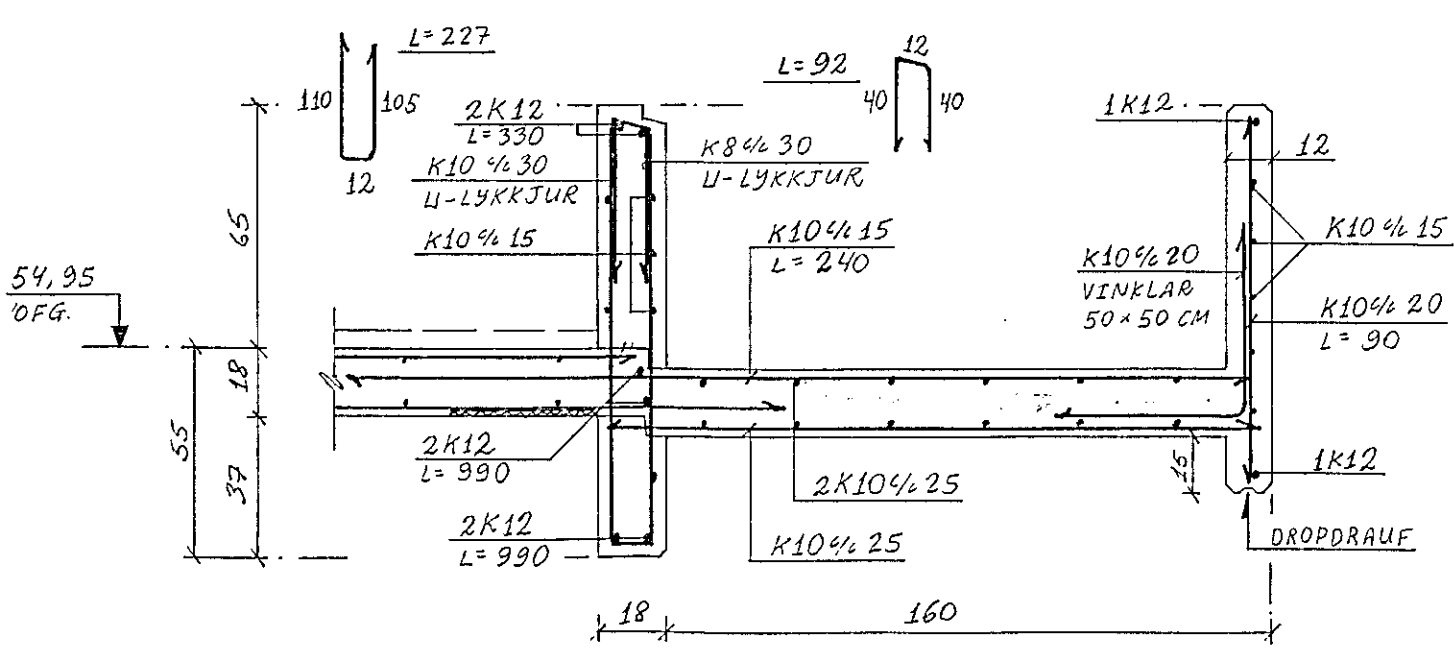

VESTURHLIÐ, Hliðarmynd. 1:50

SNIÐ A7 - A7. 1:20

SNIÐ B7 - B7. 1:20

SNIÐ C7 - C7. 1:20

SNIÐ D7 - D7. 1:20

SNIÐ E7 - E7. 1:20

LINDARBERG 60 OG 62, Hafnarfirði				
BR.	DAG.	BREYTING	VESTURVEGGUR HLIÐARMYND OG SNIÐ	
JÓN KRISTJÁNSSON BYGGINGAVERKFRÆÐINGUR FVFI FÍFUSELI 11 - 109 REYKJAVÍK - SÍMI 78731			REYKJAVÍK, P. 1.6.1990	KVARDI 1:50, 1:20
TEIKN. JK	REIKN. JK	VERK	BL. NR.	BR.
ATH.	SAMP.	7	1-07	