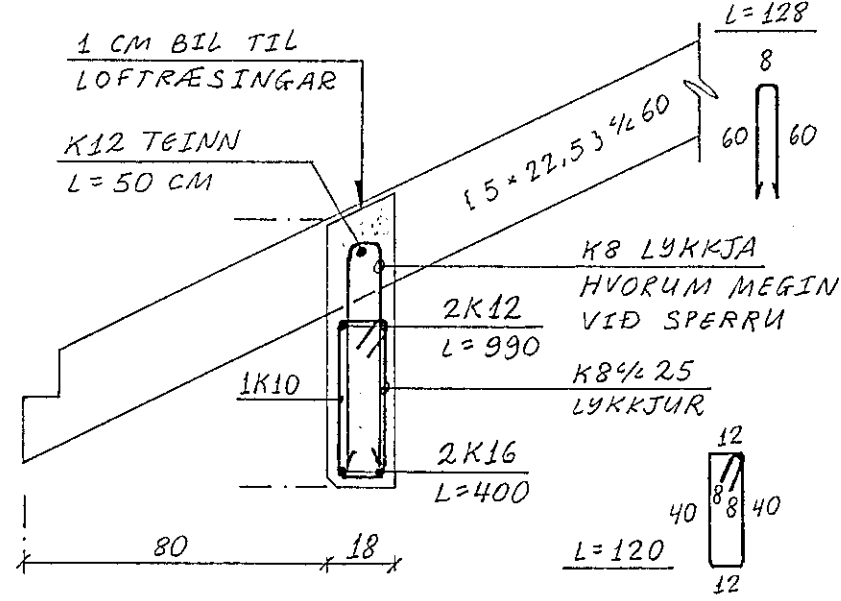

VESTURHLIÐ, Hliðarmynd. 1:50

SNIÐ A7 - A7. 1:20

SNIÐ B7 - B7. 1:20

SNIÐ C7 - C7. 1:20

SNIÐ D7 - D7. 1:20

SNIÐ E7 - E7. 1:20

LINDARBERG 60 OG 62, Hafnarfirði				
BR.	DAG.	BREYTING	VESTURVEGGUR HLIÐARMYND OG SNIÐ	
JÓN KRISTJÁNSSON BYGGINGAVERKFRÆÐINGUR FVFI FÍFUSELI 11 - 109 REYKJAVÍK - SÍMI 78731			REYKJAVÍK, P. 1.6.1990	KVARDI 1:50, 1:20
TEIKN. JK	REIKN. JK	VERK	BL. NR.	BR.
ATH.	SAMP.	7	1-07	