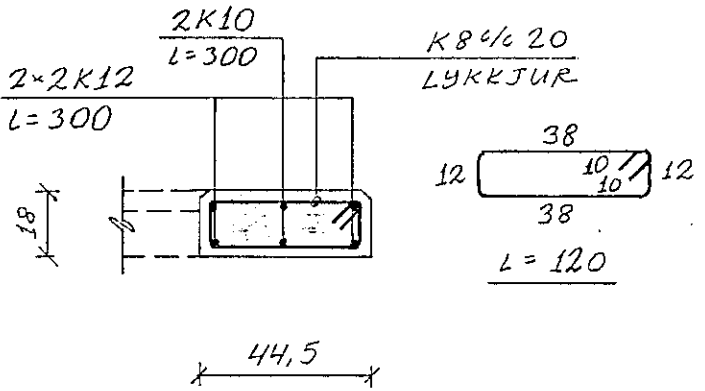

VESTURHLIÐ, Hliðarmynd. 1:50

SNIÐ A7 - A7. 1:20

SNIÐ B7 - B7. 1:20

SNIÐ C7 - C7. 1:20

SNIÐ D7 - D7. 1:20

SNIÐ E7 - E7. 1:20

LINDARBERG 60 OG 62, Hafnarfirði				
BR.	DAG.	BREYTING	VESTURVEGGUR HLIÐARMYND OG SNIÐ	
JÓN KRISTJÁNSSON BYGGINGAVERKFRÆÐINGUR FVFI FÍFUSELI 11 - 109 REYKJAVÍK - SÍMI 78731			REYKJAVÍK, P. 1.6.1990	KVARDI 1:50, 1:20
TEIKN. JK	REIKN. JK	VERK	BL. NR.	BR.
ATH.	SAMP.	7	1-07	