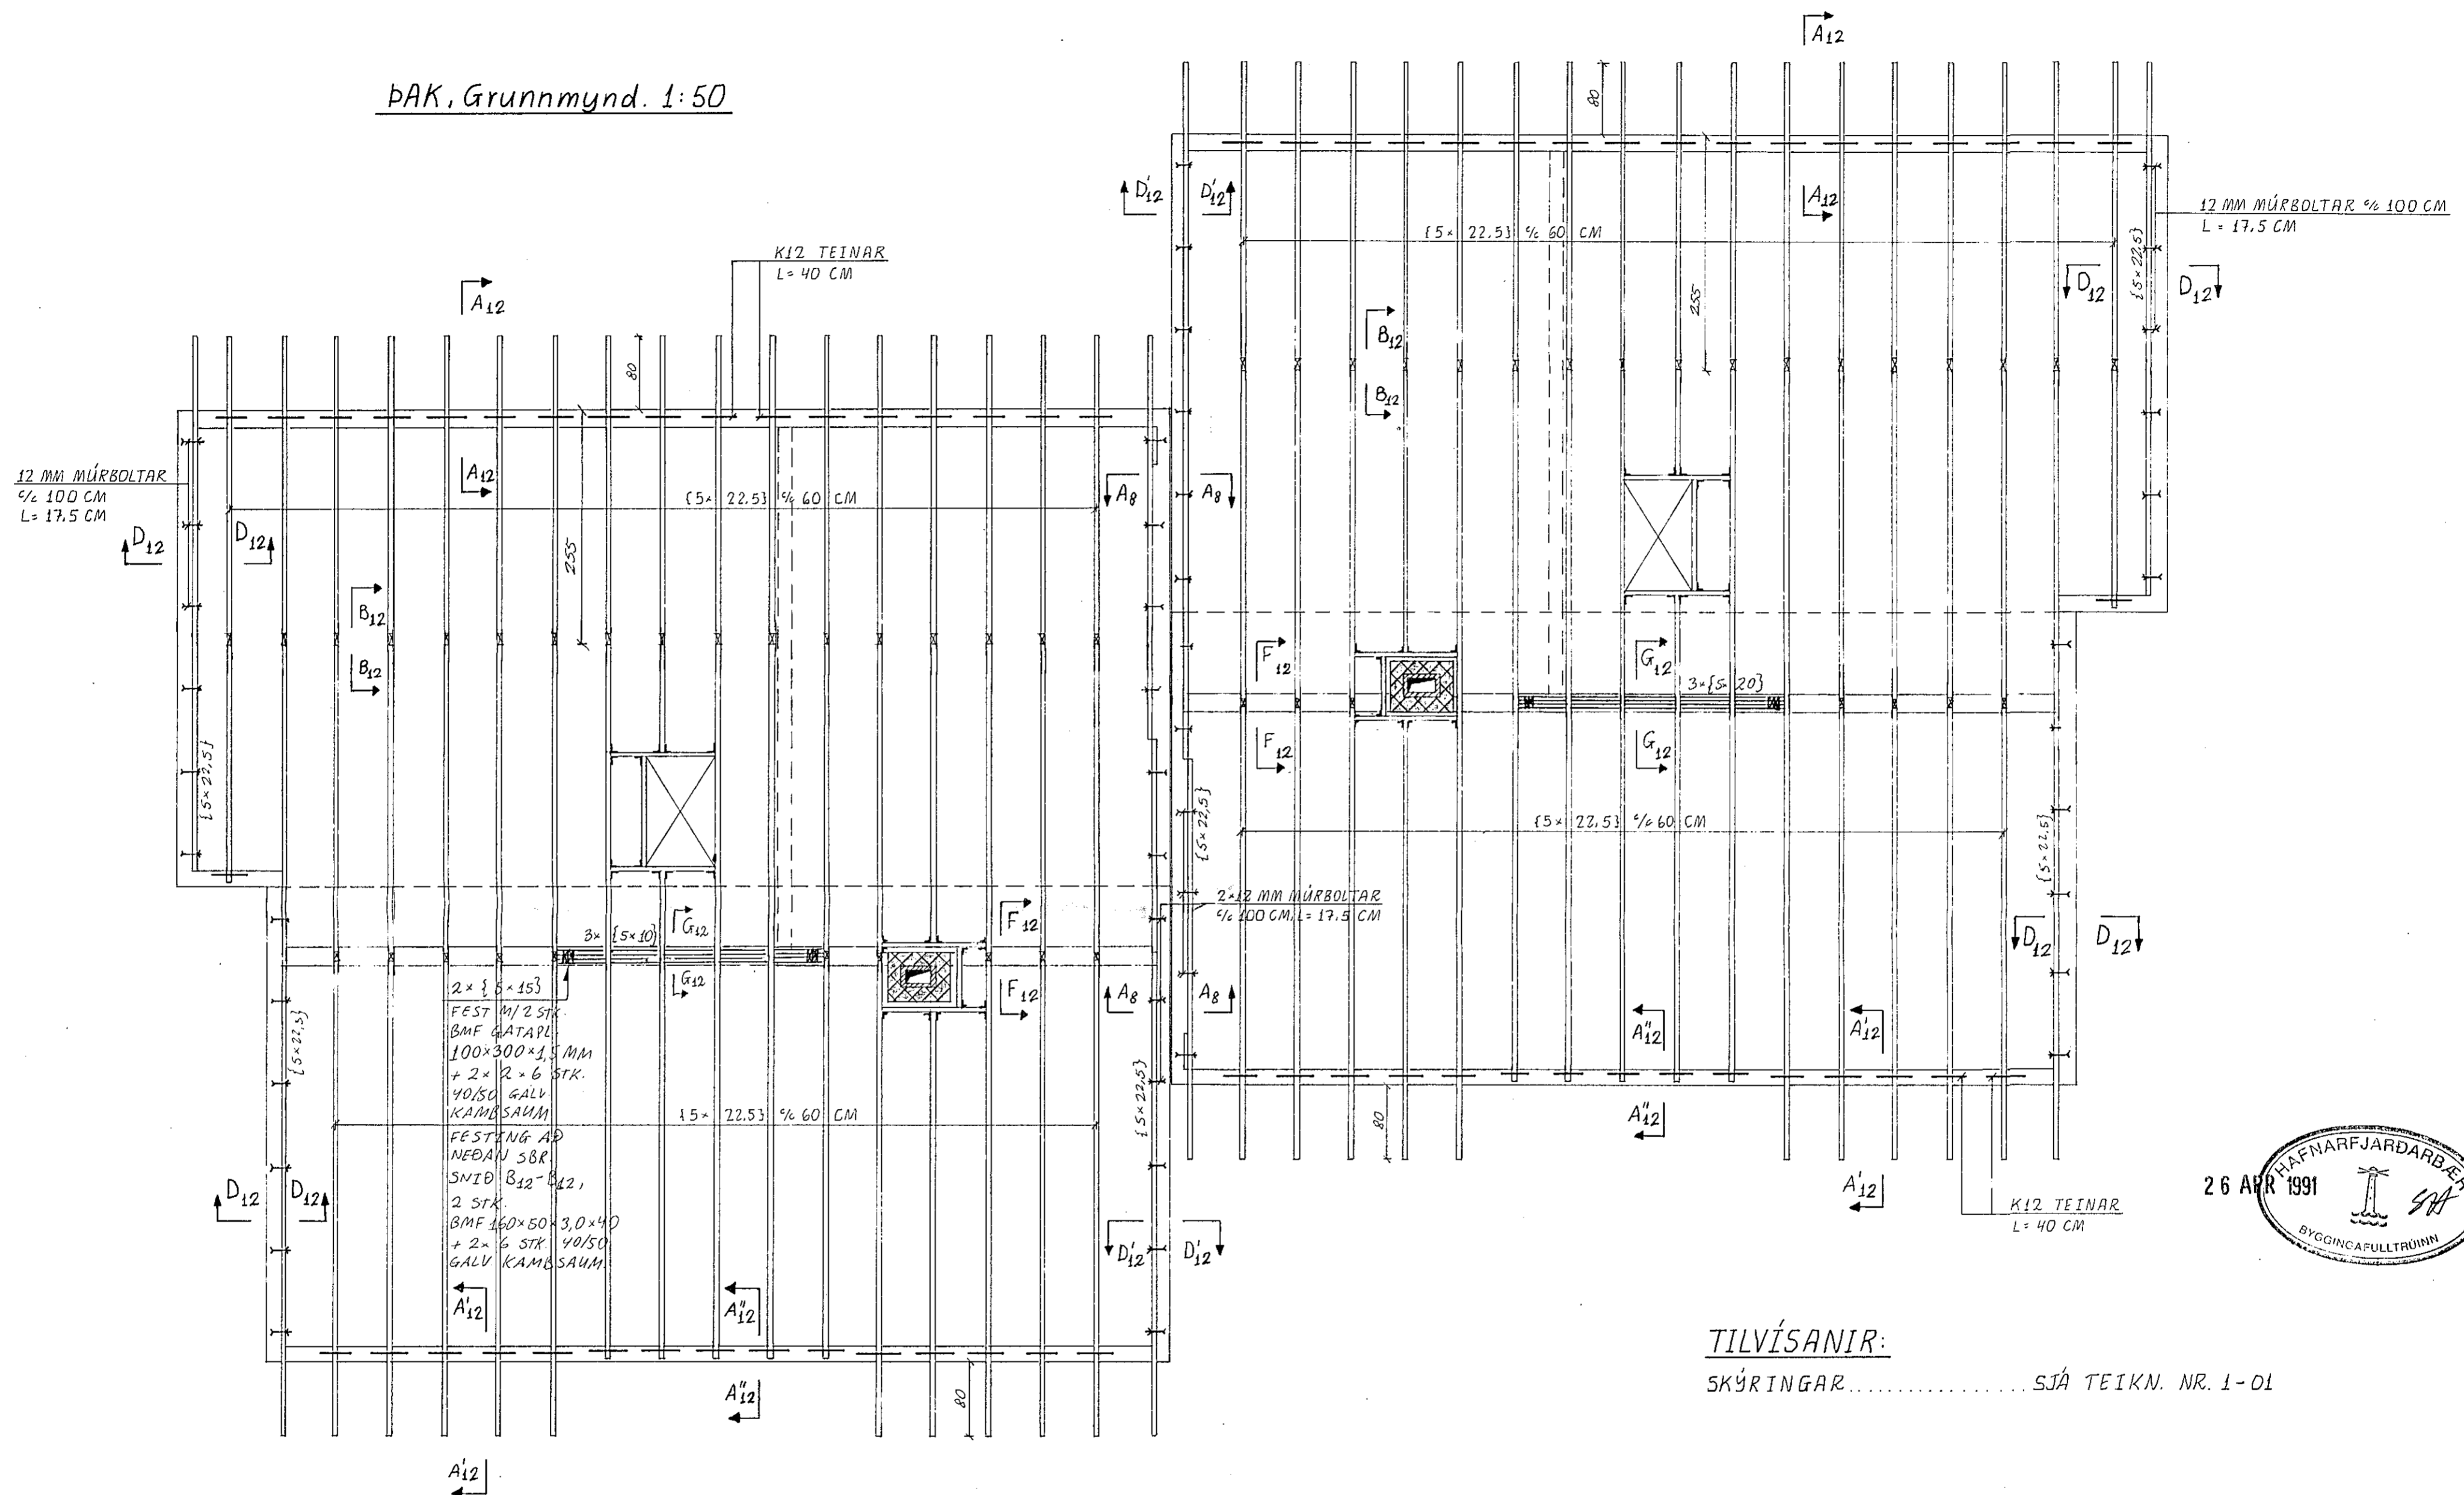

ÞAK, Grunnmynd. 1:50

TILVÍSANIR:

SKÝRINGAR..... SJÁ TEIKN. NR. 1-01

LINDARBERG 60 OG 62, Hafnarfirði					
BR.	DAG.	BREYTING	ÞAK GRUNNMYND.		
			REYKJAVÍK, Þ. 19 1990	KVARDI 1:50	
			TEIKN JK	REIKN. JK	VERK BL.NR. BR.
			ATH. SAMP.	7	1-11 A
			JÓN KRISTJÁNSSON BYGGINGAVERKFRÆDINGUR FVFI FÍFUSELI 11 - 109 REYKJAVÍK - SÍMI 78731		