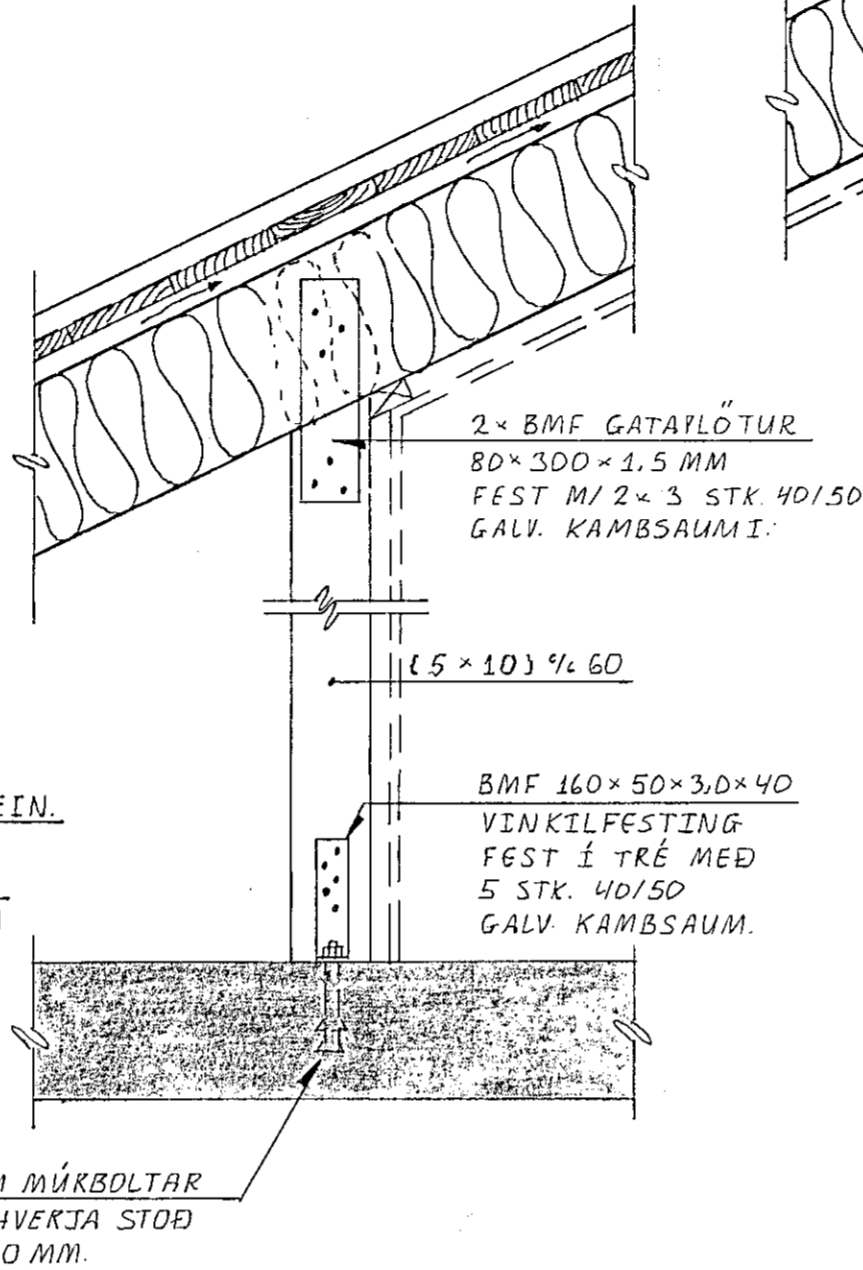

SNID A₁₂-A₁₂. 1:10

SNID B₁₂-B₁₂. 1:10

SNID C₁₂-C₁₂. 1:10

SNID F₁₂-F₁₂. 1:10

SNID G₁₂-G₁₂. 1:10

SNID D₁₂-D₁₂. 1:10

SNID E₁₂-E₁₂. 1:10

LINDARBERG 60 OG 62, Hafnarfirði.					
BR.	DAG.	BREYTING			
			PAK		
			SNID A ₁₂ -A ₁₂ TIL G ₁₂ -G ₁₂ .		
JÓN KRISTJÁNSSON			REYKJAVÍK, Þ. 19 1990	KVARDI 1:10	
BYGGINGAVERKFRÆÐINGUR FVFI			TEIKN. JK	REIKN. JK	VERK
FÍFUSELI 11 - 109 REYKJAVÍK - SÍMI 78731			ATH. SAMP.	BL NR.	BR
				7	1-12 A