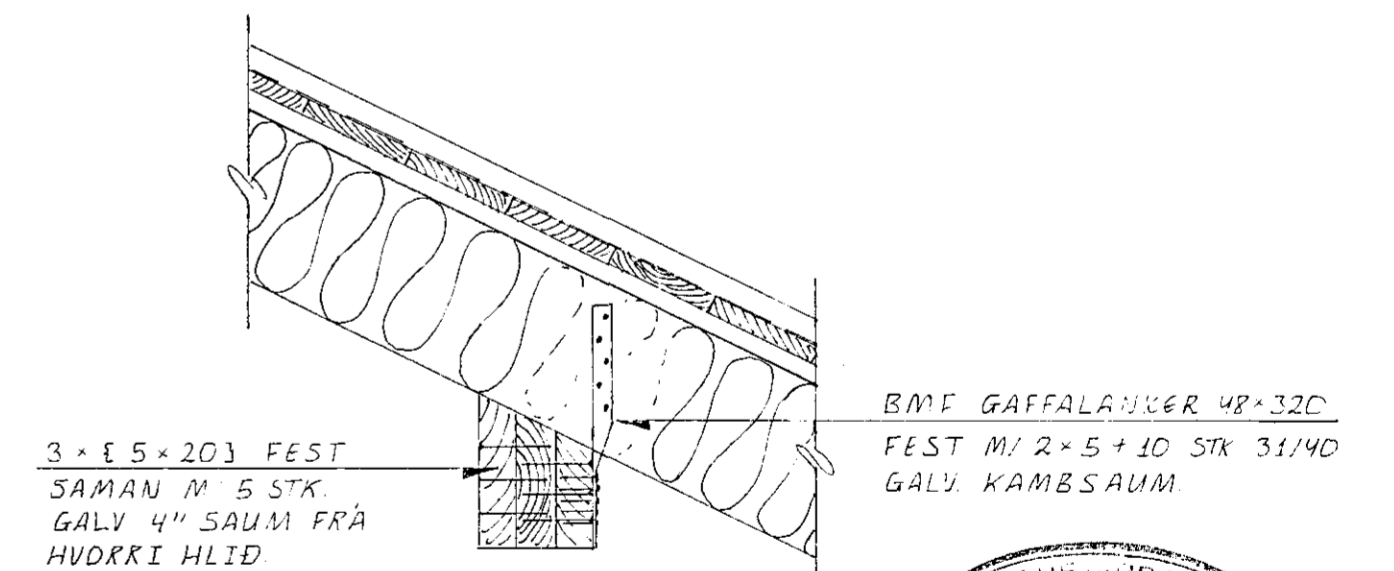

SNID A₁₂-A₁₂. 1:10

SNID B₁₂-B₁₂. 1:10

SNID C₁₂-C₁₂. 1:10

SNID F₁₂-F₁₂. 1:10

SNID G₁₂-G₁₂. 1:10

SNID D₁₂-D₁₂. 1:10

SNID E₁₂-E₁₂. 1:10

LINDARBERG 60 OG 62, Hafnarfirði.					
BR.	DAG.	BREYTING			
			PAK		
			SNID A ₁₂ -A ₁₂ TIL G ₁₂ -G ₁₂ .		
JÓN KRISTJÁNSSON			REYKJAVÍK, Þ. 19 1990	KVARDI 1:10	
BYGGINGAVERKFRÆÐINGUR FVFI			TEIKN. JK	REIKN. JK	VERK
FÍFUSELI 11 - 109 REYKJAVÍK - SÍMI 78731			ATH. SAMP.	BL NR.	BR
				7	1-12 A