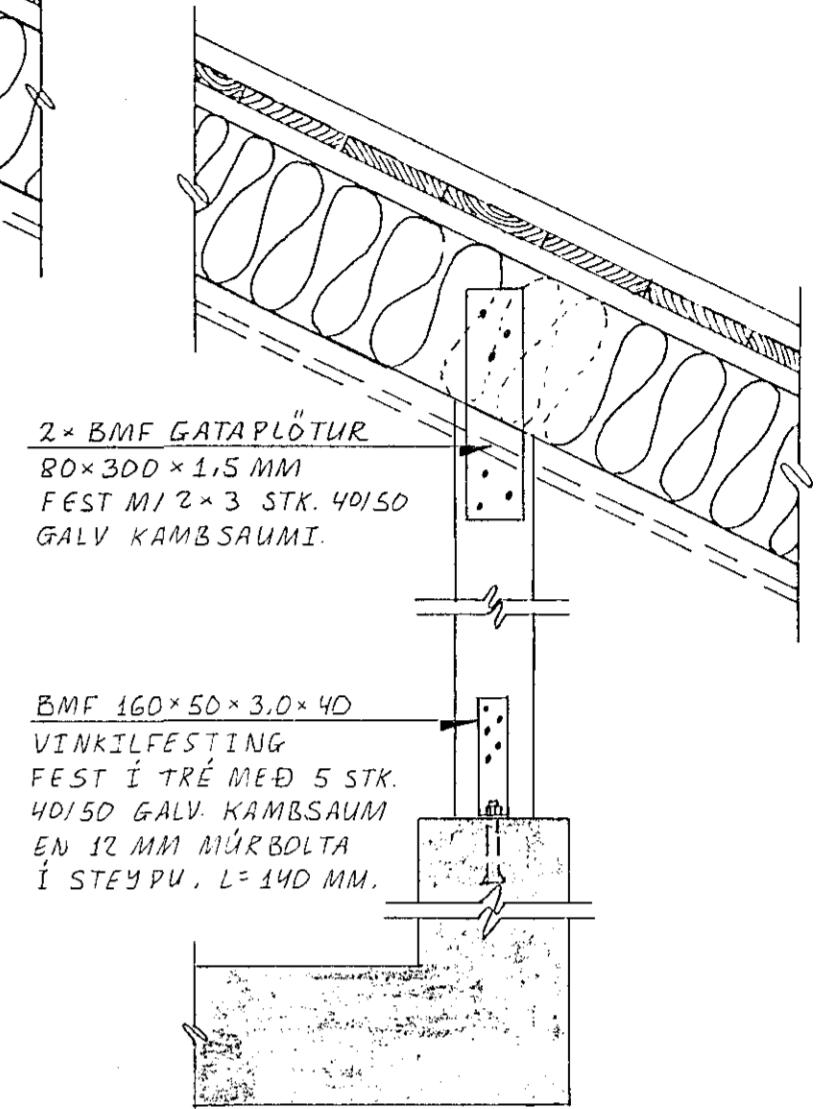

SNID A₁₂-A₁₂. 1:10

SNID B₁₂-B₁₂. 1:10

SNID C₁₂-C₁₂. 1:10

SNID F₁₂-F₁₂. 1:10

SNID G₁₂-G₁₂. 1:10

SNID D₁₂-D₁₂. 1:10

SNID E₁₂-E₁₂. 1:10

LINDARBERG 60 OG 62, Hafnarfirði.					
BR.	DAG.	BREYTING			
			PAK		
			SNID A ₁₂ -A ₁₂ TIL G ₁₂ -G ₁₂ .		
JÓN KRISTJÁNSSON			REYKJAVÍK, Þ. 19 1990	KVARDI 1:10	
BYGGINGAVERKFRÆÐINGUR FVFI			TEIKN. JK	REIKN. JK	VERK
FÍFUSELI 11 - 109 REYKJAVÍK - SÍMI 78731			ATH. SAMP.	BL NR.	BR
				7	1-12 A