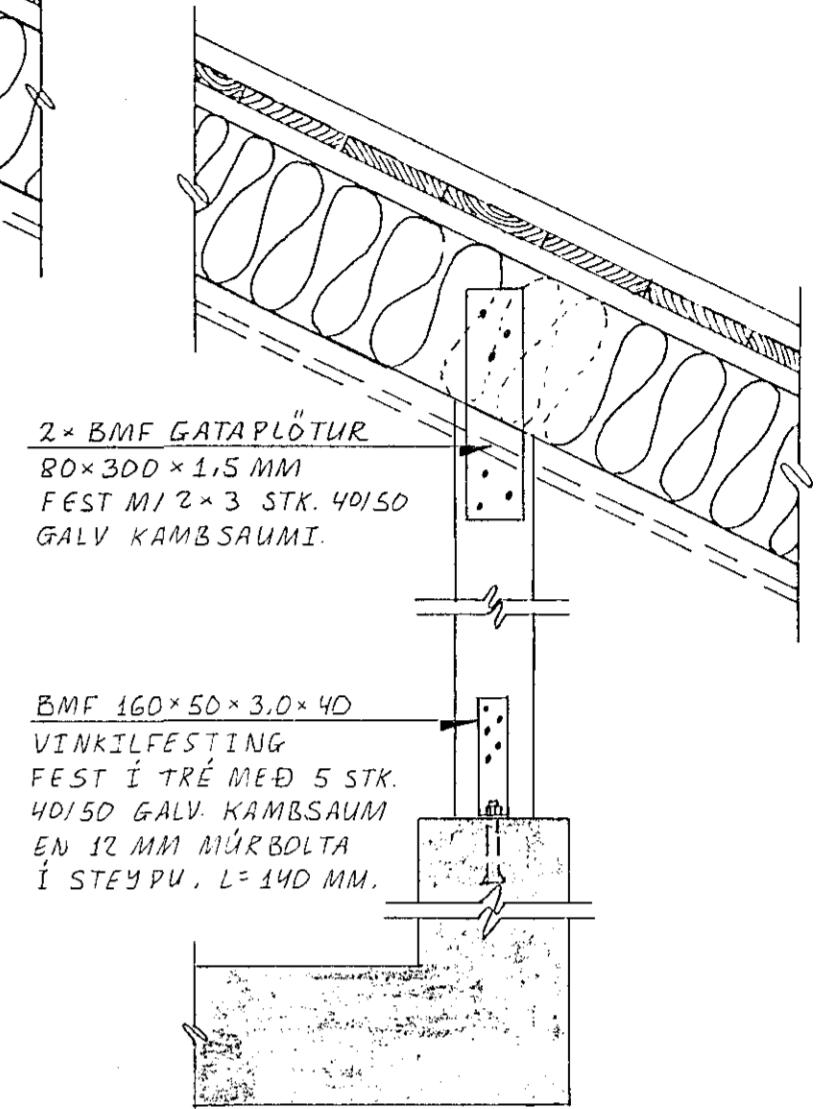

SNID A<sub>12</sub>-A<sub>12</sub>. 1:10

SNID B<sub>12</sub>-B<sub>12</sub>. 1:10

SNID C<sub>12</sub>-C<sub>12</sub>. 1:10

SNID F<sub>12</sub>-F<sub>12</sub>. 1:10

SNID G<sub>12</sub>-G<sub>12</sub>. 1:10

SNID D<sub>12</sub>-D<sub>12</sub>. 1:10

SNID E<sub>12</sub>-E<sub>12</sub>. 1:10

LINDARBERG 60 OG 62, Hafnarfirði.					
BR.	DAG.	BREYTING			
			PAK		
			SNID A <sub>12</sub> -A <sub>12</sub> TIL G <sub>12</sub> -G <sub>12</sub> .		
JÓN KRISTJÁNSSON			REYKJAVÍK, Þ. 19 1990	KVARDI 1:10	
BYGGINGAVERKFRÆÐINGUR FVFI			TEIKN. JK	REIKN. JK	VERK
FÍFUSELI 11 - 109 REYKJAVÍK - SÍMI 78731			ATH. SAMP.	BL. NR.	BR.
				7	1-12 A