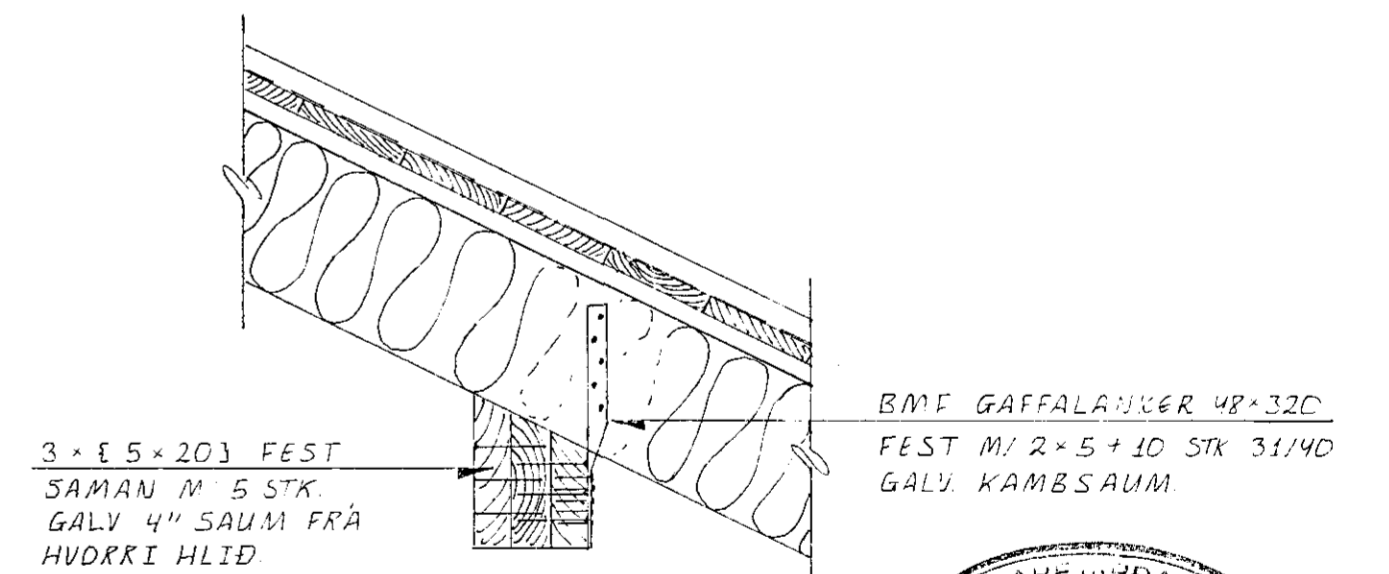

SNID A<sub>12</sub>-A<sub>12</sub>. 1:10

SNID B<sub>12</sub>-B<sub>12</sub>. 1:10

SNID C<sub>12</sub>-C<sub>12</sub>. 1:10

SNID F<sub>12</sub>-F<sub>12</sub>. 1:10

SNID G<sub>12</sub>-G<sub>12</sub>. 1:10

SNID D<sub>12</sub>-D<sub>12</sub>. 1:10

SNID E<sub>12</sub>-E<sub>12</sub>. 1:10

LINDARBERG 60 OG 62, Hafnarfirði.					
BR.	DAG.	BREYTING			
			PAK		
			SNID A <sub>12</sub> -A <sub>12</sub> TIL G <sub>12</sub> -G <sub>12</sub> .		
JÓN KRISTJÁNSSON			REYKJAVÍK, Þ. 19 1990	KVARDI 1:10	
BYGGINGAVERKFRÆÐINGUR FVFI			TEIKN. JK	REIKN. JK	VERK
FÍFUSELI 11 - 109 REYKJAVÍK - SÍMI 78731			ATH. SAMP.	BL. NR.	BR.
				7	1-12 A