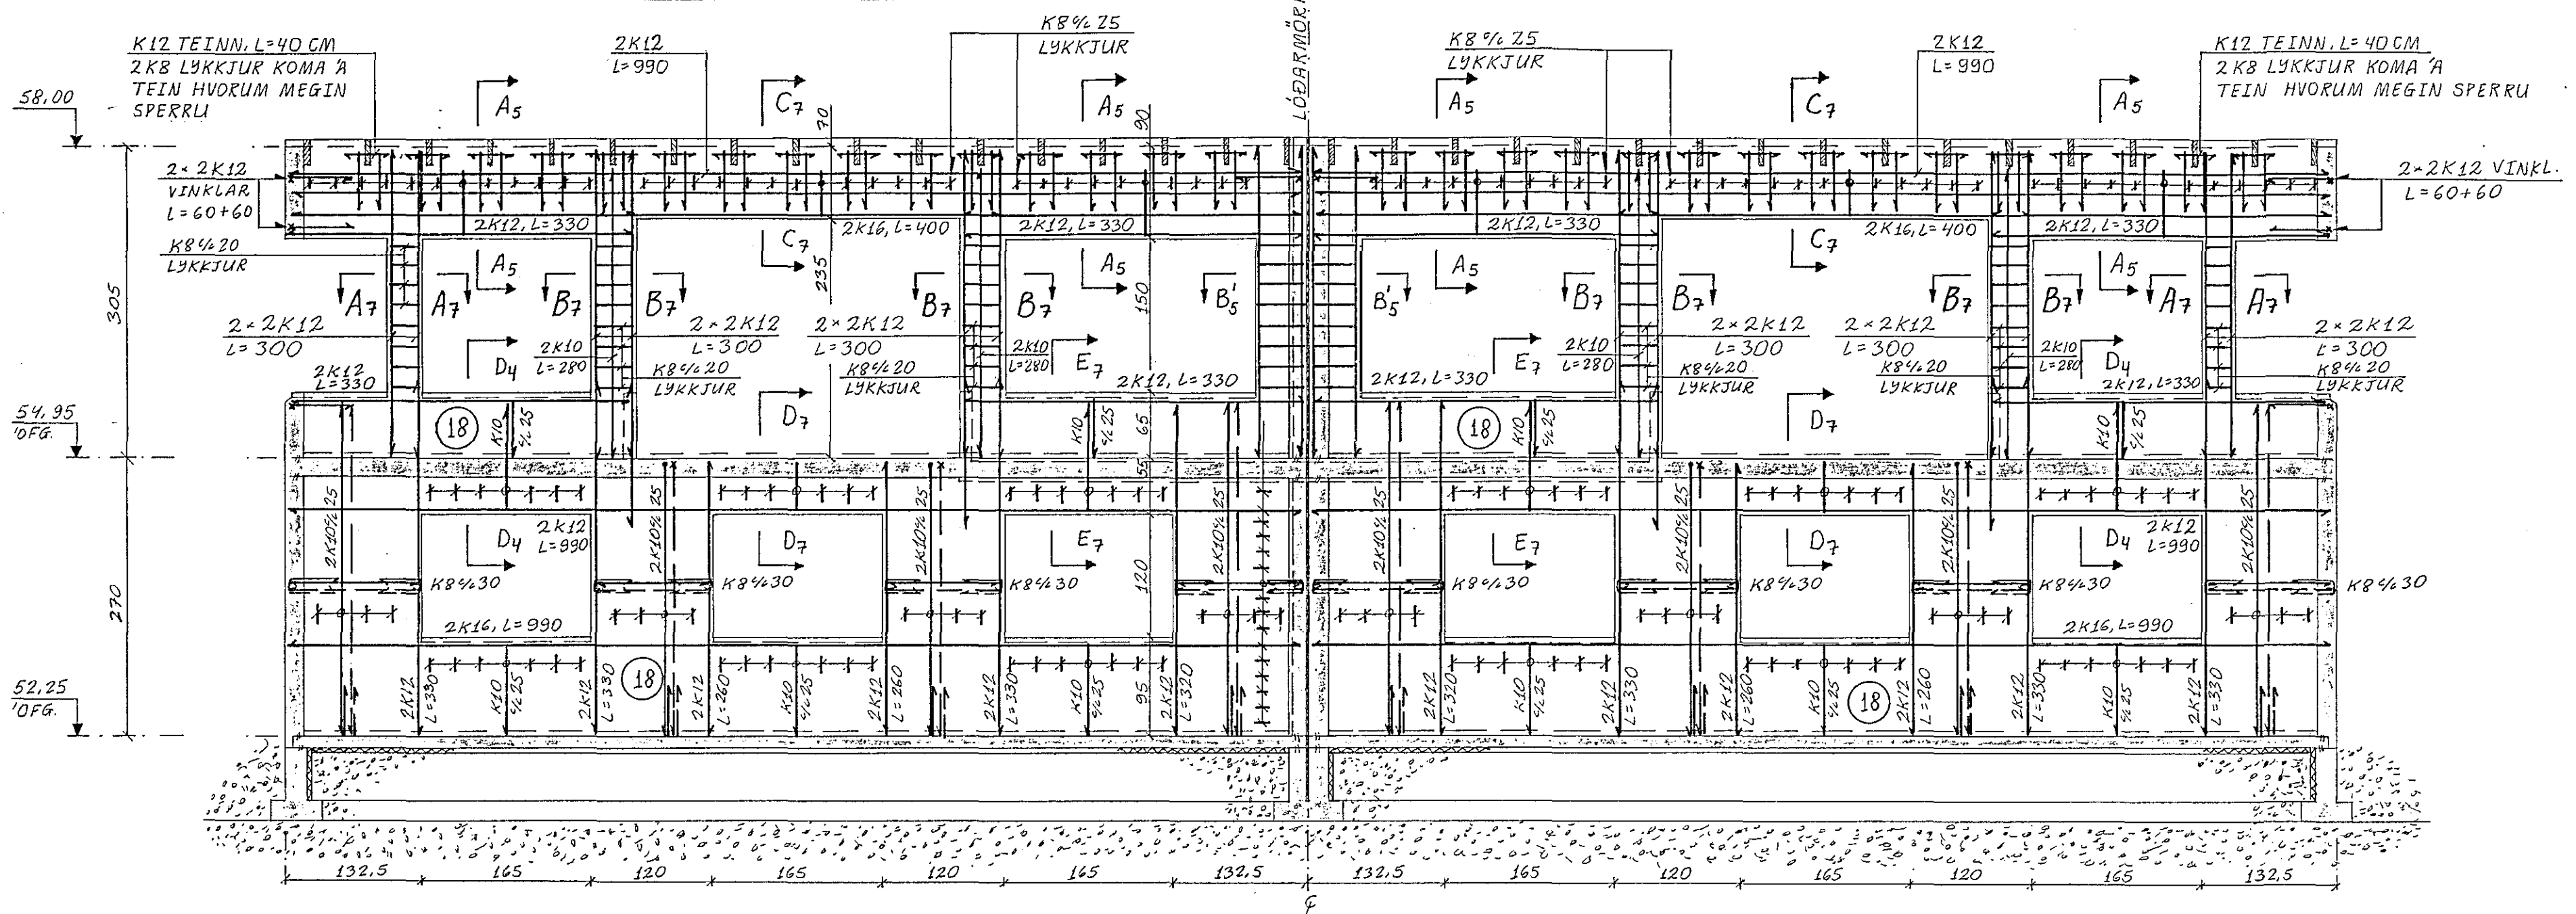

VESTURHLIÐ, Hliðarmynd. 1:50

SNIÐ A7 - A7. 1:20

SNIÐ B7 - B7. 1:20

SNIÐ C7 - C7. 1:20

SNIÐ D7 - D7. 1:20

SNIÐ E7 - E7. 1:20

LINDARBERG 60 OG 62, Hafnarfirði				
BR.	DAG.	BREYTING	VESTURVEGGUR HLIÐARMYND OG SNIÐ	
JÓN KRISTJÁNSSON BYGGINGAVERKFRÆÐINGUR VFVÍ FÍFUSELI 11 - 109 REYKJAVÍK - SÍMI 78731			REYKJAVÍK, P. 1. 6. 1990	KVARDI 1:50, 1:20
TEIKN. JK	REIKN. JK	VERK	BL. NR.	BR.
ATH.	SAMP.	7	1-07	