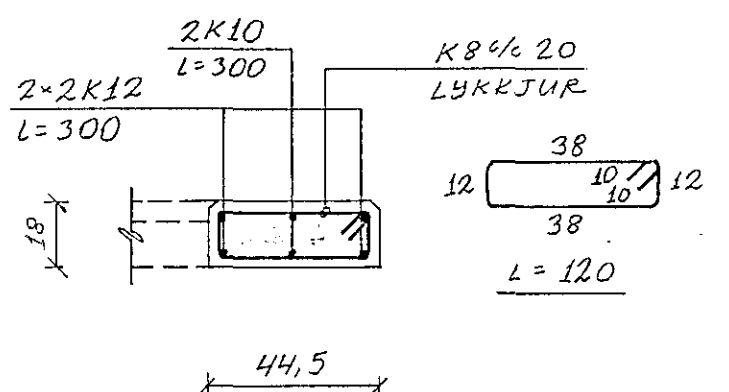

VESTURHLIÐ, Hliðarmynd. 1:50

SNIÐ A7 - A7. 1:20

SNIÐ B7 - B7. 1:20

SNIÐ C7 - C7. 1:20

SNIÐ D7 - D7. 1:20

SNIÐ E7 - E7. 1:20

LINDARBERG 60 OG 62, Hafnarfirði				
BR.	DAG.	BREYTING	VESTURVEGGUR HLIÐARMYND OG SNIÐ	
JÓN KRISTJÁNSSON BYGGINGAVERKFRÆÐINGUR VFVÍ FÍFUSELI 11 - 109 REYKJAVÍK - SÍMI 78731			REYKJAVÍK, P. 1. 6. 1990	KVARDI 1:50, 1:20
TEIKN. JK	REIKN. JK	VERK	BL. NR.	BR.
ATH.	SAMP.	7	1-07	