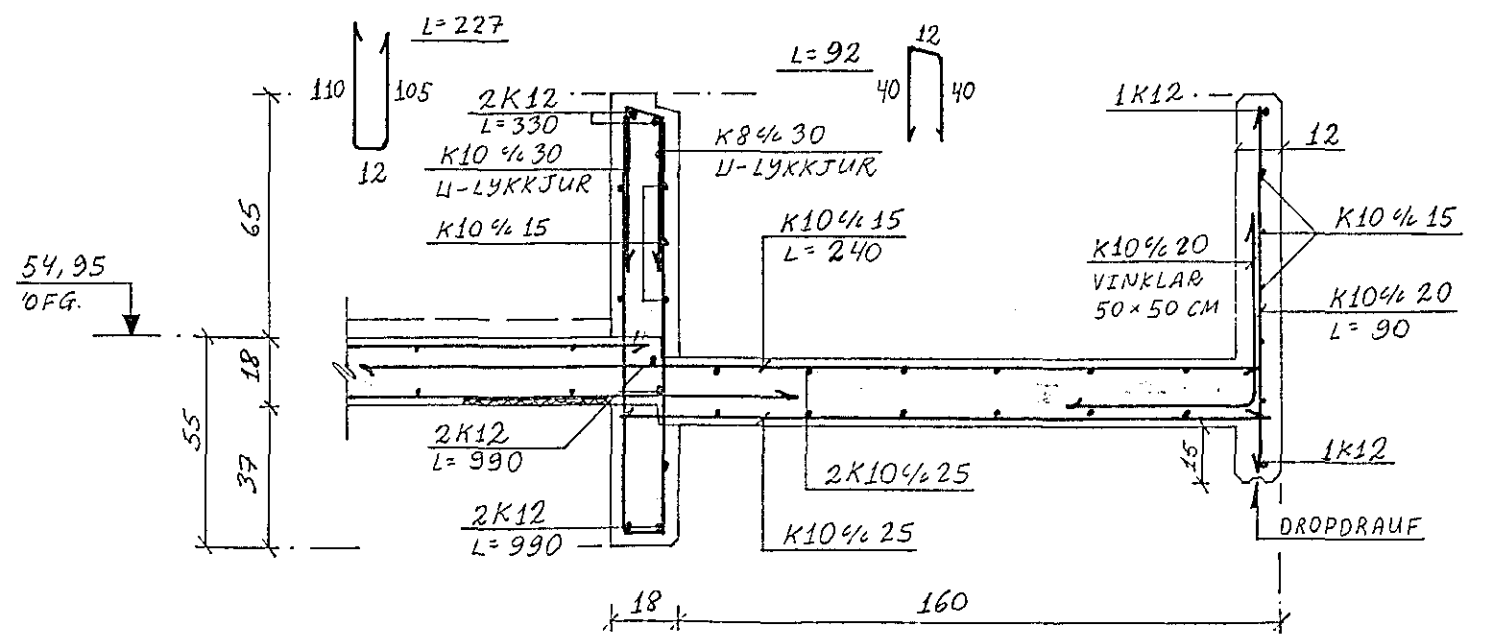

VESTURHLIÐ, Hliðarmynd. 1:50

SNIÐ A7 - A7. 1:20

SNIÐ B7 - B7. 1:20

SNIÐ C7 - C7. 1:20

SNIÐ D7 - D7. 1:20

SNIÐ E7 - E7. 1:20

LINDARBERG 60 OG 62, Hafnarfirði				
BR.	DAG.	BREYTING	VESTURVEGGUR HLIÐARMYND OG SNIÐ	
JÓN KRISTJÁNSSON BYGGINGAVERKFRÆÐINGUR VFVÍ FÍFUSELI 11 - 109 REYKJAVÍK - SÍMI 78731			REYKJAVÍK, P. 1. 6. 1990	KVARDI 1:50, 1:20
TEIKN. JK	REIKN. JK	VERK	BL. NR.	BR.
ATH.	SAMP.	7	1-07	