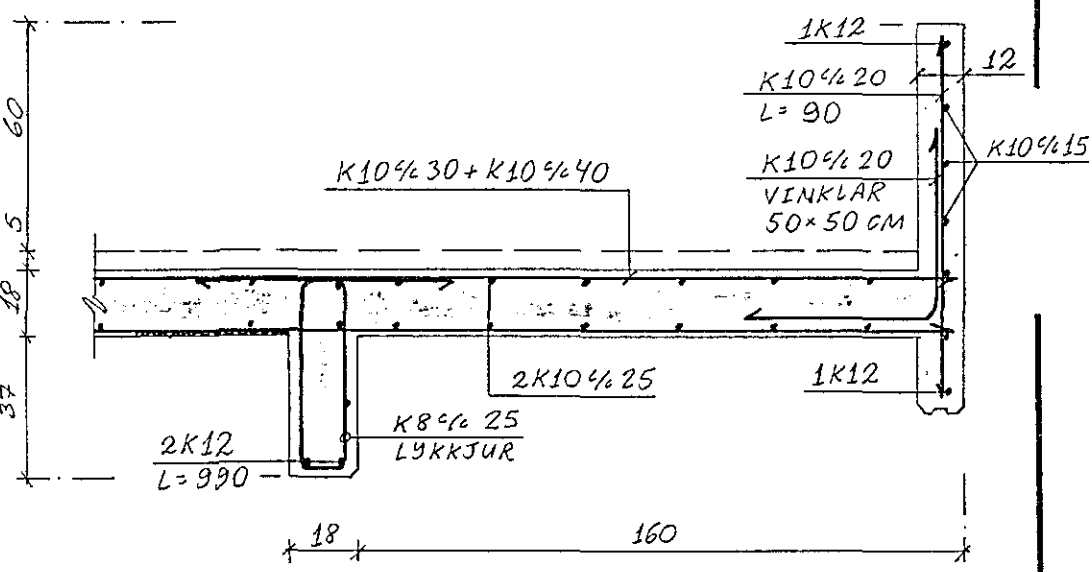

VESTURHLIÐ, Hliðarmynd. 1:50

SNIÐ A7 - A7. 1:20

SNIÐ B7 - B7. 1:20

SNIÐ C7 - C7. 1:20

SNIÐ D7 - D7. 1:20

SNIÐ E7 - E7. 1:20

LINDARBERG 60 OG 62, Hafnarfirði				
BR.	DAG.	BREYTING	VESTURVEGGUR HLIÐARMYND OG SNIÐ	
JÓN KRISTJÁNSSON BYGGINGAVERKFRÆÐINGUR VFVÍ FÍFUSELI 11 - 109 REYKJAVÍK - SÍMI 78731			REYKJAVÍK, P. 1. 6. 1990	KVARDI 1:50, 1:20
TEIKN. JK	REIKN. JK	VERK	BL. NR.	BR.
ATH.	SAMP.	7	1-07	