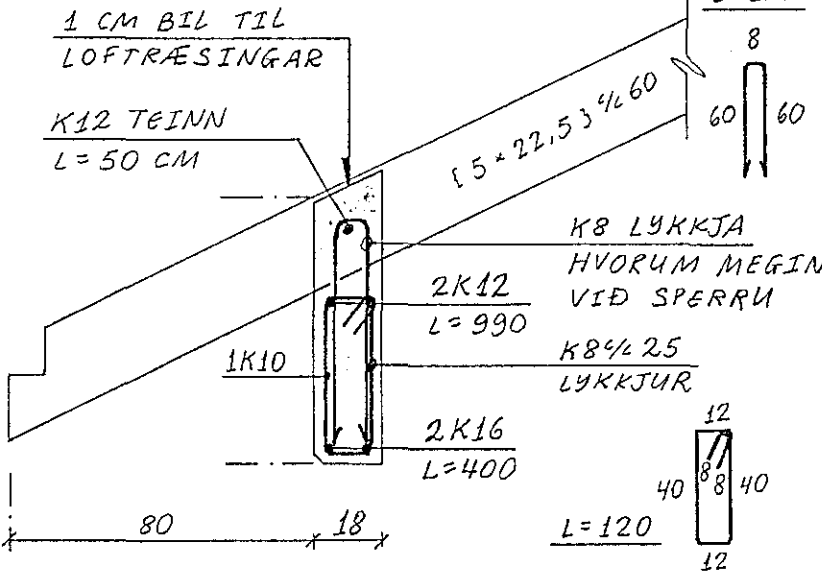

VESTURHLIÐ, Hliðarmynd. 1:50

SNIÐ A7 - A7. 1:20

SNIÐ B7 - B7. 1:20

SNIÐ C7 - C7. 1:20

SNIÐ D7 - D7. 1:20

SNIÐ E7 - E7. 1:20

LINDARBERG 60 OG 62, Hafnarfirði				
BR.	DAG.	BREYTING	VESTURVEGGUR HLIÐARMYND OG SNIÐ	
JÓN KRISTJÁNSSON BYGGINGAVERKFRÆÐINGUR VFVÍ FÍFUSELI 11 - 109 REYKJAVÍK - SÍMI 78731			REYKJAVÍK, P. 1. 6. 1990	KVARDI 1:50, 1:20
TEIKN. JK	REIKN. JK	VERK	BL. NR.	BR.
ATH.	SAMP.	7	1-07	